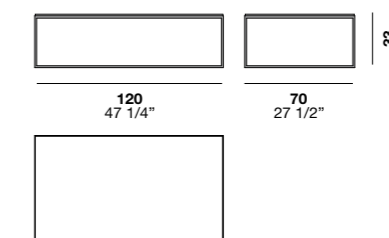

Kobe

design R.D.A.

Kobe è un tavolino quadrato o rettangolare con struttura in metallo verniciato e piano legno. Estremamente pulito nella linea è disponibile in tre misure.

Kobe is a square or rectangular occasional table with a painted metal structure and a wooden top. It has an extremely clean-cut design and is available in three sizes.

Kobe es una mesita cuadrada o rectangular con estructura de metal barnizado y sobre de madera. Presenta unas líneas sumamente limpias y está disponible en tres tamaños.

Kobe est une table basse carrée ou rectangulaire avec structure en métal verni et plateau en bois. À la ligne extrêmement nette, elle est disponible en trois dimensions.

Kobe ist ein quadratischer oder rechteckiger Beistelltisch mit einem Korpus aus lackiertem Metall und einer Platte aus Holz. Dieser Tisch mit seinem äußerst geradlinigen Design ist in drei Größen erhältlich.

Kobe - квадратный или прямоугольный столик с металлическим крашеным каркасом и деревянной столешницей. Характеризуется максимально чистыми линиями, предусмотрен в трех размерах.

Materiali e finiture

Piano:
Rovere termocotto / Fashion wood / Rovere colori opachi / Colori opachi / Colori lucidi
Struttura:
Verniciato bianco / Verniciato nero trasparente lucido / Colori opachi

Materials and finishes

Top:
Baked Oak / Fashion wood / Matt coloured oak / Matt colours / High-gloss colours
Structure:
Bianco painted / High-gloss transparent nero painted / Matt colours

Materiales y acabados

Sobre:
Roble termotratado / Fashion wood / Roble teñido colores mate / Colores mate / Colores brillantes
Estructura:
Barnizado blanco / Barnizado nero transparente brillante / Colores mate

Matériaux et finitions