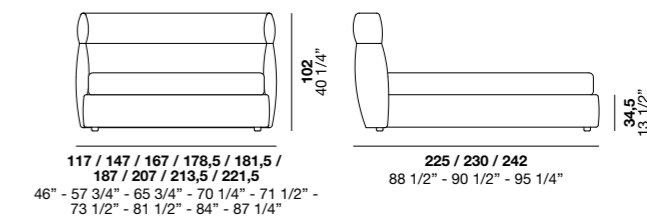

Oregon est un lit caractérisé par la forme particulière de la tête de lit sur deux niveaux qui "enlace" l'encadrement. Un vaste choix de dimensions et la possibilité du coffre complètent l'offre de ce produit.

Oregon ist ein Bett, das sich durch die besondere zweigeteilte Form seines Kopfteils auszeichnet, das die Liegefläche umrahmt. Eine große Auswahl bei den Maßen und ein Bettkasten komplettieren das Angebot.

Oregon - это кровать, отличающаяся особым двухуровневым контуром головной спинки, которая "охватывает" платформу. Широкий выбор размеров и возможность комплектации контейнером дополняют предложение этой модели.

Misure / Measurements / Medidas / Dimensions / Maße / Размеры

L117	P225	H102	90,5 x 202
L147	P225	H102	120,5 x 202
L167	P225	H102	140,5 x 202
L178,5	P225	H102	152 x 202
L181,5	P230	H102	155 x 207
L187	P225	H102	160,5 x 202
L207	P225	H102	180,5 x 202
L213,5	P242	H102	187 x 219
L221,5	P230	H102	195 x 207

Vano rete / Inner spring support size / Compartimento somier / Logement sommier / Lattenrostaufnahme / Проём под сетку

			90,5 x 202
			120,5 x 202
			140,5 x 202
			152 x 202
			155 x 207
			160,5 x 202
			180,5 x 202
			187 x 219
			195 x 207

Disponibile anche con contenitore / Also available with storage unit / Disponible también con contenedor / Également disponible avec coffre / Erhältlich auch mit Bettkasten / Предусмотрен вариант с контейнером