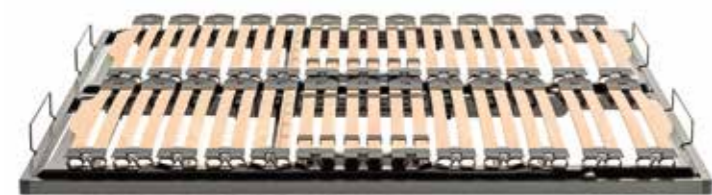

Rete ortopedica motorizzata. Motorised orthopaedic spring support. Somier ortopédico motorizado. Sommier orthopédique motorisé. Motorisierter orthopädischer Lattenrost. Моторизованная ортопедическая сетка.