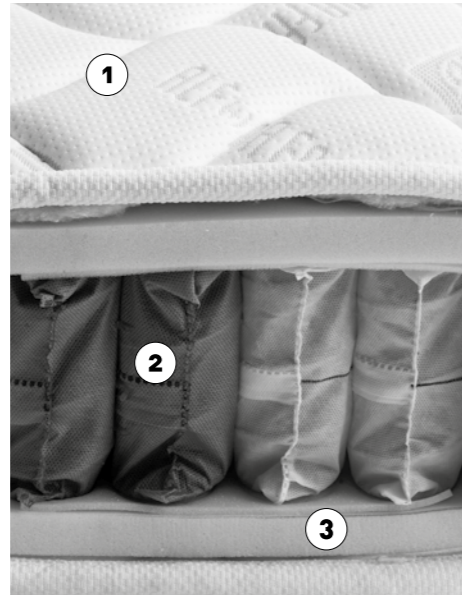

Materassi

/Mattresses
/Colchones
/Matelas
/Matratzen
/Матрасы

/technical data

Alf Relax

- 1 Superficie di contatto in Elasfoam FC Fisiso Contact flessibile e traspirante massima traspirabilità. FC Fisiso Contact Elasfoam top surface that is both flexible and breathable.
- 2 Molleggio box system con 390 molle tradizionali di tipo Bonnell sostegno bilanciato. Box system springs with 390 traditional Bonnell coils for balanced support.
- 3 Imbottitura in fibre di lana, cotone e sofficte tecnofibra Imbottitura a 5 strati con un cuore di aloe vera. Wool-fibre, cotton and soft synthetic-fibre padding Five layers of padding with aloe vera at the core.