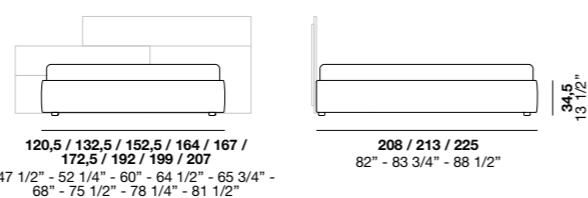

GL01
L102,5 P208 90,5 x 202
L132,5 P208 120,5 x 202
L152,5 P208 140,5 x 202
L164 P208 152 x 202
L172,5 P208 155 x 207
L192 P208 160,5 x 202
L167 P213 180,5 x 202
L199 P225 187 x 219
L207 P213 195 x 207