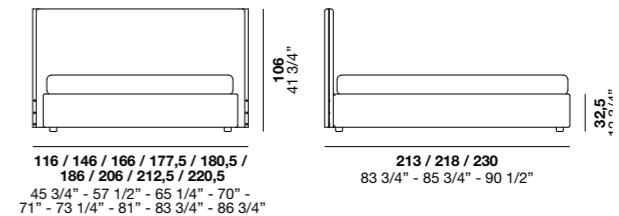

Moelleux mais rigoureux à la fois, Aren se distingue pour ses détails, comme la couture au centre de la tête de lit et les finitions latérales avec boutons. Ample choix de dimensions, même avec coffre.

Weich und streng zur gleichen Zeit: Aren überzeugt mit besonderen Details wie der Naht in der Mitte des Kopfteils und den Knopfverzierungen an den Seiten. Große Auswahl bei Maßen, auch mit Bettkasten.

Мягкая, но в то же время строгая кровать Aren отличается в деталях, таких как шов в центре головной спинки и боковые отделки пуговицами. Широкий выбор размеров, а также вариант с контейнером.

Misure / Measurements / Medidas / Dimensions / Maße / Размеры

L116	P213	H106	90,5 x 202
L146	P213	H106	120,5 x 202
L166	P213	H106	140,5 x 202
L177,5	P213	H106	152 x 202
L180,5	P218	H106	155 x 207
L186	P213	H106	160,5 x 202
L206	P213	H106	180,5 x 202
L212,5	P230	H106	187 x 219
L220,5	P218	H106	195 x 207

Vano rete / Inner spring support size / Compartimento somier / Logement sommier / Lattenrostaufnahme / Пром под сетку

90,5 x 202
120,5 x 202
140,5 x 202
152 x 202
155 x 207
160,5 x 202
180,5 x 202
187 x 219
195 x 207

Disponibile anche con contenitore / Also available with storage unit / Disponible también con contenedor / Également disponible avec coffre / Erhältlich auch mit Bettkasten / Предусмотрен вариант с контейнером