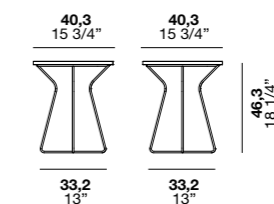

Tuft

design **Enrico Cesana**

Tuft è un tavolino rotondo con struttura in metallo disponibile in 2 misure. La parte superiore è realizzata come un "vassoio" a cui può essere abbinato un piano in legno.

Tuft is a round occasional table with a metal structure, available in 2 sizes. The surface is made like a tray, which can be combined with a wooden top.

Tuft es una mesita redonda con estructura de metal, disponible en 2 tamaños. La parte superior está realizada a modo de "bandeja" a la que se puede unir un sobre de madera.

Tuft est une table basse ronde avec structure en métal disponible en 2 dimensions. La partie supérieure est réalisée comme un "plateau" auquel peut être associé un plateau en bois.

Tuft ist ein runder Beistelltisch mit einem Korpus aus Metall und ist in zwei Größen erhältlich. Die Platte ist wie ein Tablett gearbeitet, das mit einer Holzplatte kombiniert werden kann.

Tuft - круглый столик с металлическим каркасом, предусмотрен в 2 размерах. Верхняя часть выполнена в виде "подноса", с которым можно обеспечить сочетание деревянной столешницы.

Materiali e finiture

Struttura:

Verniciato bianco / Verniciato ghisa / Verniciato rame brunito / Colori opachi

Inserto piano:

Rovere termocotto / Fashion wood / Colori opachi

Materials and finishes

Structure:

Bianco painted / Ghisa painted / Rame brunito painted / Matt colours

Top insert:

Baked oak / Fashion wood / Matt colours

Materiales y acabados

Estructura:

Barnizado blanco / Barnizado ghisa / Barnizado rame brunito / Colores mate

Inserto del sobre:

Roble termotratado / Fashion wood / Colores mate

Materialien und Ausführungen

Korpus:

Lackiert Bianco / Lackiertes Gusseisen / Lackiert Kupfer brüniert / Matte Farben

Platteneinsatz:

Thermo-Eiche / Fashion Wood / Matte Farben

Материалы и варианты отделки