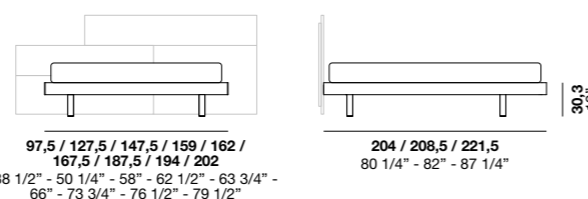

P24
L97,5 P204 90,5 x 200,5
L127,5 P204 120,5 x 200,5
L147,5 P204 140,5 x 200,5
L159 P204 152 x 200,5
L167,5 P204 155 x 205
L187,5 P204 160,5 x 200,5
L162 P208,5 180,5 x 200,5
L194 P221,5 187 x 218
L202 P208,5 195 x 205