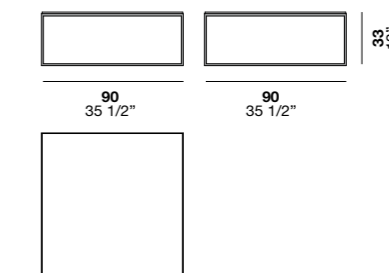

Kobe

design R.D.A.

Kobe è un tavolino quadrato o rettangolare con struttura in metallo verniciato e piano legno. Estremamente pulito nella linea è disponibile in tre misure.

Kobe is a square or rectangular occasional table with a painted metal structure and a wooden top. It has an extremely clean-cut design and is available in three sizes.

Kobe es una mesita cuadrada o rectangular con estructura de metal barnizado y sobre de madera. Presenta unas líneas sumamente limpias y está disponible en tres tamaños.

Kobe est une table basse carrée ou rectangulaire avec structure en métal verni et plateau en bois. À la ligne extrêmement nette, elle est disponible en trois dimensions.

Kobe ist ein quadratischer oder rechteckiger Beistelltisch mit einem Korpus aus lackiertem Metall und einer Platte aus Holz. Dieser Tisch mit seinem äußerst geradlinigen Design ist in drei Größen erhältlich.

Kobe - квадратный или прямоугольный столик с металлическим крашеным каркасом и деревянной столешницей. Характеризуется максимально чистыми линиями, предусмотрен в трех размерах.

Materiali e finiture

Piano:
Rovere termocotto / Fashion wood / Rovere colori opachi / Colori opachi / Colori lucidi
Struttura:
Verniciato bianco / Verniciato nero trasparente lucido / Colori opachi

Materials and finishes

Top:
Baked Oak / Fashion wood / Matt coloured oak / Matt colours / High-gloss colours
Structure:
Bianco painted / High-gloss transparent nero painted / Matt colours

Materiales y acabados

Sobre:
Roble termotratado / Fashion wood / Roble teñido colores mate / Colores mate / Colores brillantes
Estructura:
Barnizado blanco / Barnizado nero transparente brillante / Colores mate

Matériaux et finitions