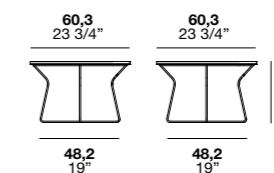

Tuft

design **Enrico Cesana**

Tuft è un tavolino rotondo con struttura in metallo disponibile in 2 misure. La parte superiore è realizzata come un "vassoio" a cui può essere abbinato un piano in legno.

Tuft is a round occasional table with a metal structure, available in 2 sizes. The surface is made like a tray, which can be combined with a wooden top.

Tuft es una mesita redonda con estructura de metal, disponible en 2 tamaños. La parte superior está realizada a modo de "bandeja" a la que se puede unir un sobre de madera.

Tuft est une table basse ronde avec structure en métal disponible en 2 dimensions. La partie supérieure est réalisée comme un "plateau" auquel peut être associé un plateau en bois.

Tuft ist ein runder Beistelltisch mit einem Korpus aus Metall und ist in zwei Größen erhältlich. Die Platte ist wie ein Tablett gearbeitet, das mit einer Holzplatte kombiniert werden kann.

Tuft - круглый столик с металлическим каркасом, предусмотрен в 2 размерах. Верхняя часть выполнена в виде "подноса", с которым можно обеспечить сочетание деревянной столешницы.

Materiali e finiture

Struttura:

Verniciato bianco / Verniciato ghisa / Verniciato rame brunito / Colori opachi

Inserto piano:

Rovere termocotto / Fashion wood / Colori opachi

Materials and finishes

Structure:

Bianco painted / Ghisa painted / Rame brunito painted / Matt colours

Top insert:

Baked oak / Fashion wood / Matt colours

Materiales y acabados

Estructura:

Barnizado blanco / Barnizado ghisa / Barnizado rame brunito / Colores mate

Inserto del sobre:

Roble termotratado / Fashion wood / Colores mate

Materialien und Ausführungen

Korpus:

Lackiert Bianco / Lackiertes Gusseisen / Lackiert Kupfer brüniert / Matte Farben

Platteneinsatz:

Thermo-Eiche / Fashion Wood / Matte Farben

Материалы и варианты отделки