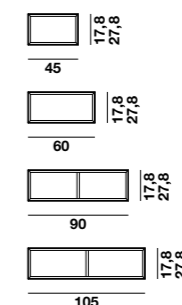

Fil moduli a giorno / Fil open units / Fil módulos abiertos / Fil modules ouverts / Fil offene Module / Открытые модули Fil