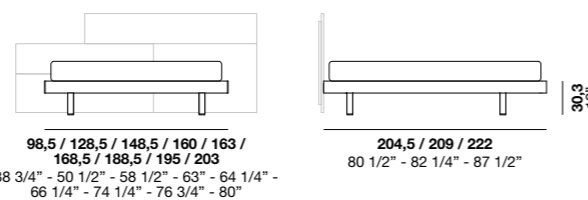

P18
L98,5 P204,5 90,5 x 200,5
L128,5 P204,5 120,5 x 200,5
L148,5 P204,5 140,5 x 200,5
L160 P204,5 152 x 200,5
L168,5 P204,5 155 x 205
L188,5 P204,5 160,5 x 200,5
L163 P209 180,5 x 200,5
L195 P222 187 x 218
L203 P209 195 x 205