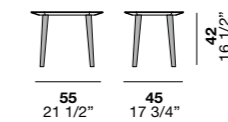

Life

design **Haften Studio**

Life è un tavolino con struttura legno disponibile in tre varianti: rotondo con tre gambe e rettangolare con quattro gambe in due misure.

The Life occasional table has a wooden structure and is available in three versions: round with three legs, or rectangular with four legs, in two different sizes.

Life es una mesita con estructura de madera disponible en tres variantes: redonda con tres patas y rectangular con cuatro patas en dos medidas.

Life est une table basse avec structure en bois disponible en trois variantes : ronde avec trois pieds et rectangulaire avec quatre pieds en deux dimensions.

Life ist ein Beistelltisch mit Korpus aus Holz, der in drei Varianten erhältlich ist: rund mit drei Beinen und rechteckig mit vier Beinen in zwei Höhen.

Life представляет собой столик с деревянным каркасом, предусмотренный в трех вариантах: круглый с тремя ножками и прямоугольный с четырьмя ножками, предусмотрен в двух размерах.

Materiali e finiture

Struttura:
Rovere termocotto / Fashion wood / Rovere colori opachi / Colori opachi

Materials and finishes

Structure:
Baked oak / Fashion wood / Matt coloured oak / Matt colours

Materiales y acabados

Estructura:
Roble termotratado / Fashion wood / Roble teñido colores mate / Colores mate

Matériaux et finitions

Structure :
Chêne thermo-traité / Fashion wood / Chêne laqué mat / Laqués mats

Materialien und Ausführungen

Korpus:
Thermo-Eiche / Fashion Wood / Eiche matte Farben / Matte Farben

Материалы и варианты отделки

Каркас:
Дуб термокотто / Fashion wood / Дуб матовых цветов / Матовые цвета