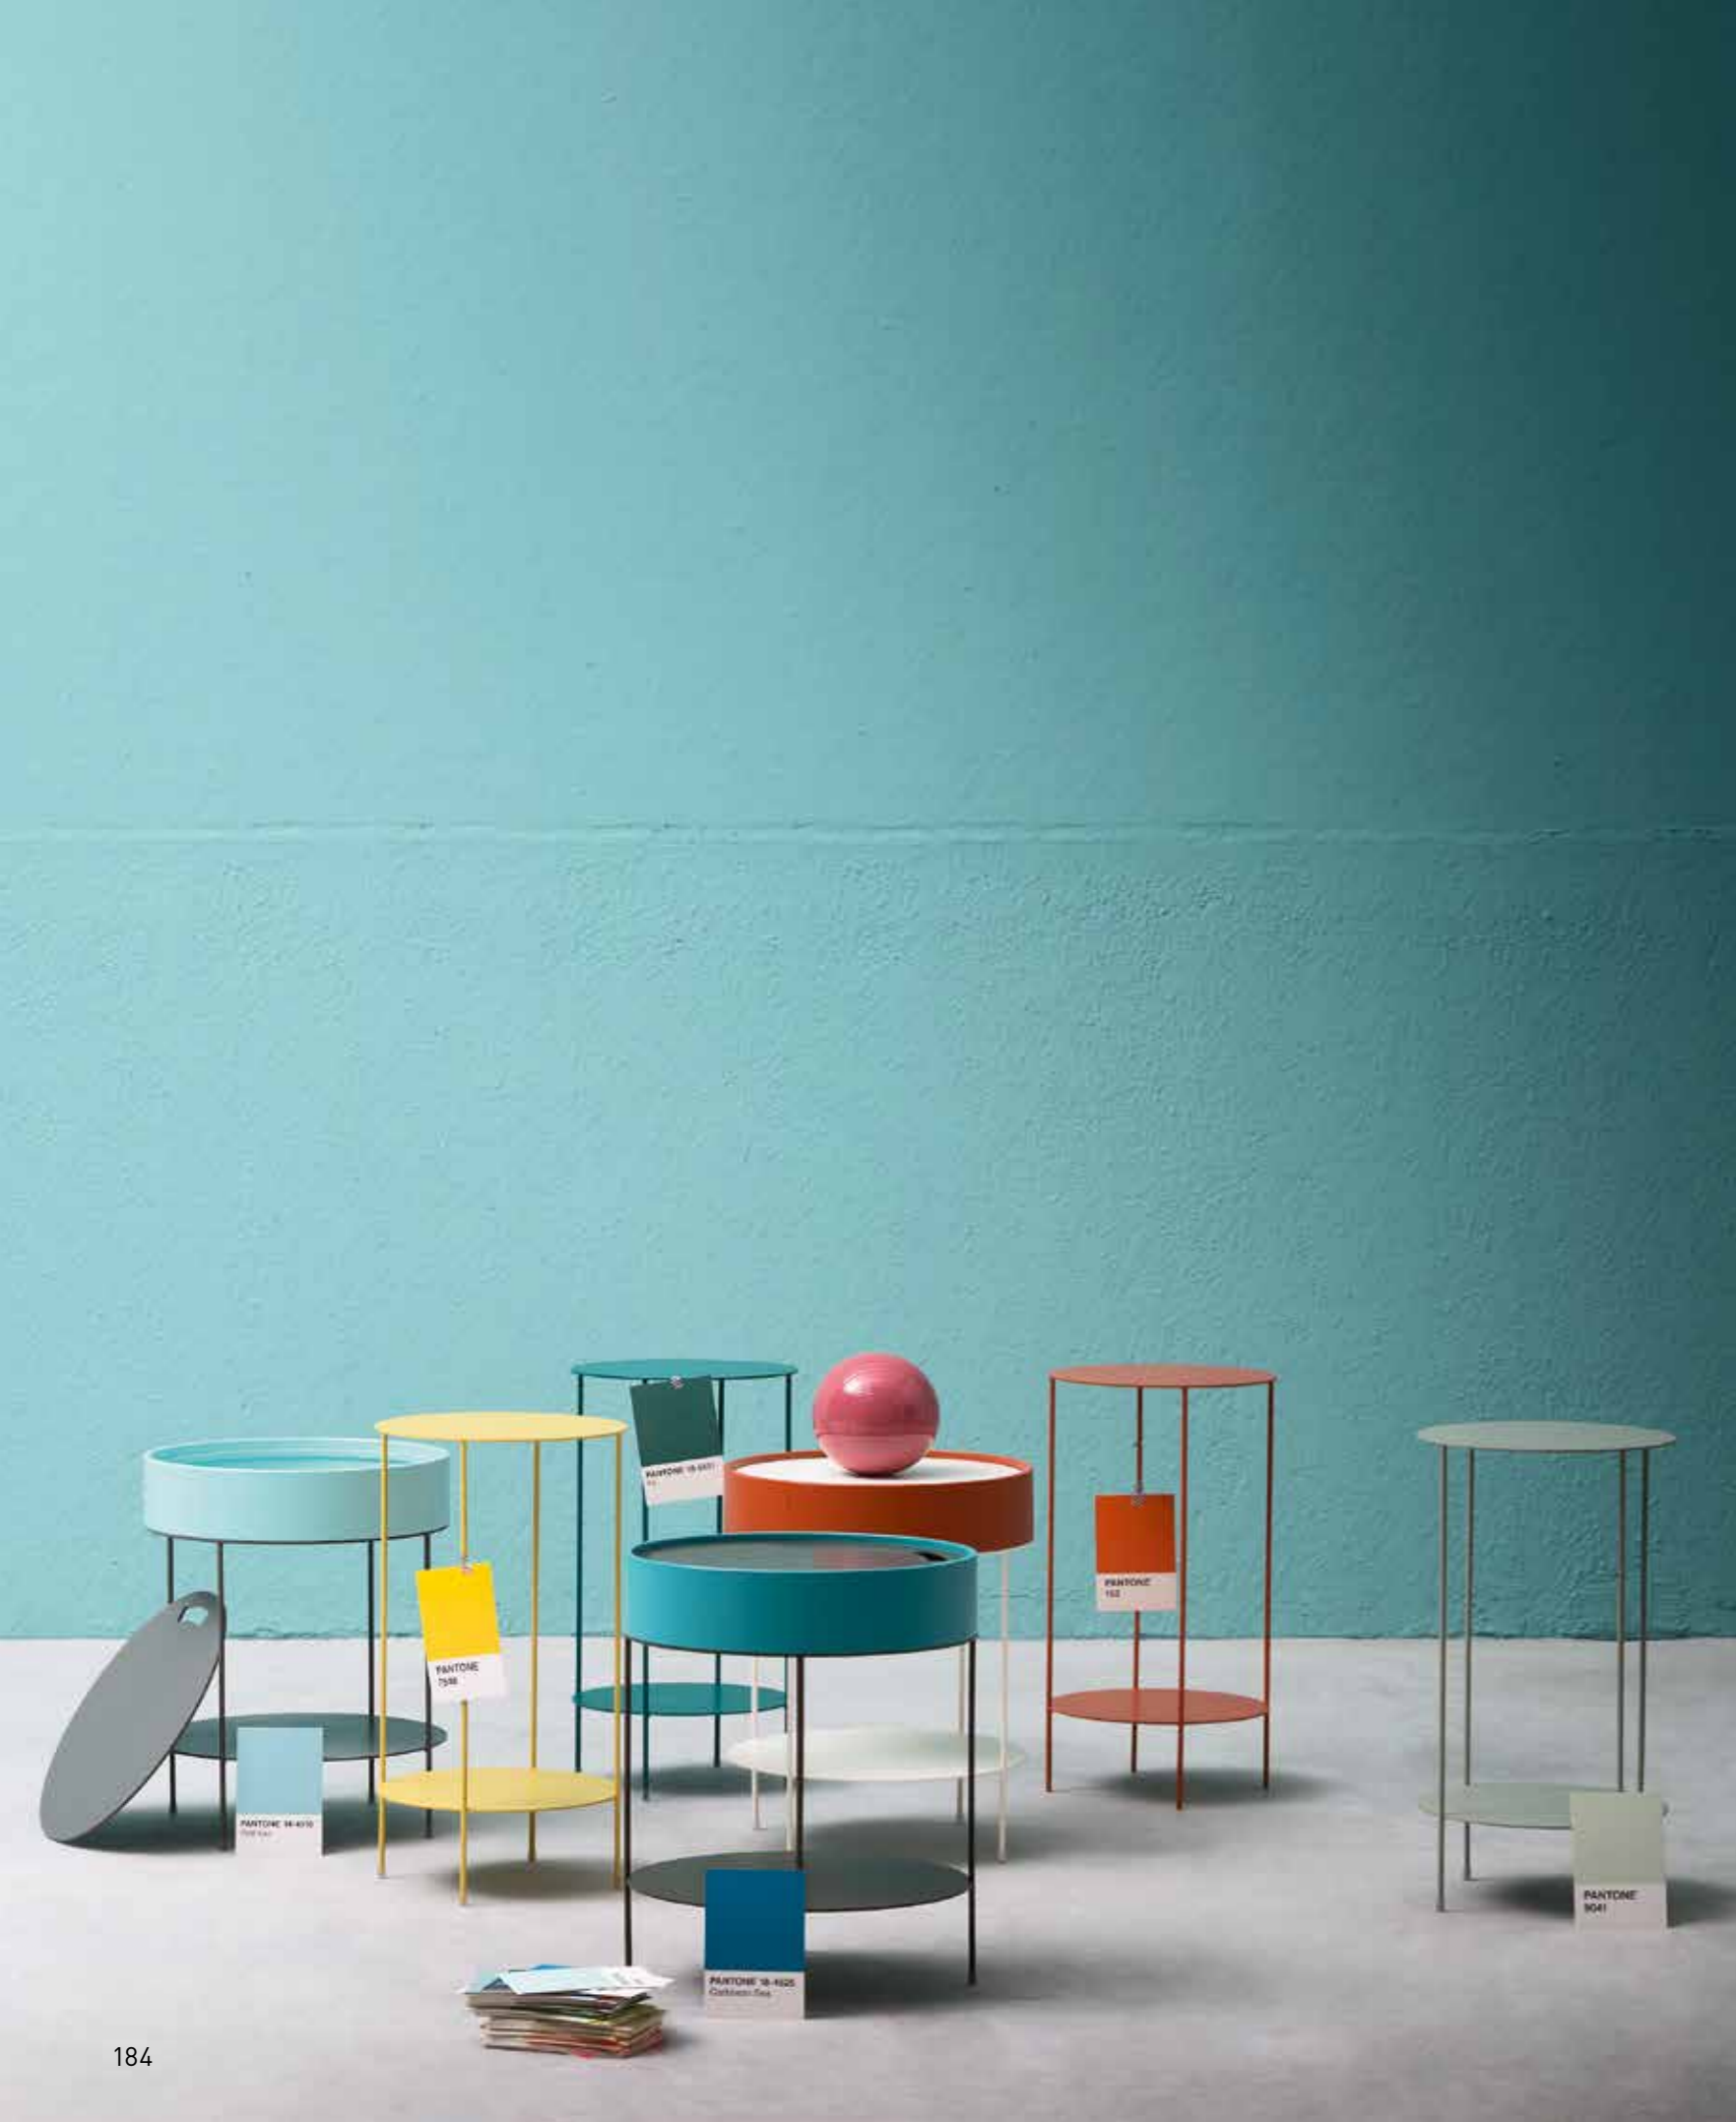

Wok / Wok Box

design **Enrico Cesana**

Wok è un tavolino rotondo con struttura in metallo.

Wok Box si differenzia per il contenitore legno nella parte superiore chiusa un coperchio che all'occorenza diventa un pratico vassoio con impugnatura sagomata.

Wok is a round occasional table with a metal structure.

Wok Box differs in that it has a wooden storage unit on the top, which features a cover that can be turned into a practical tray with a shaped handle.

Wok es una mesita redonda con estructura de metal.

Wok Box se diferencia por el contenedor de madera, cerrado por arriba con una tapa que, cuando hace falta, se convierte en una cómoda bandeja con agarre conformado.

Wok est une table basse ronde avec structure en métal.

Wok Box se différencie pour le module en bois sur la partie supérieure fermée avec un couvercle qui à l'occurrence devient un pratique plateau avec poignée galbée.

Wok ist ein runder Beistelltisch mit einem Korpus aus Metall.

Wok Box bietet zudem eine Aufbewahrungsbox im oberen Teil des Tisches, welcher mit einer Platte verschlossen wird, die dank der eingearbeiteten Aussparung zu einem praktischen Tablett wird.

Wok - круглый столик с металлическим каркасом.

Wok Box характеризуется деревянным контейнером в верхней части, закрытым крышкой, который при необходимости становится практичным подносом с профильной ручкой.

Materiali e finiture

Struttura:

Verniciato bianco / Verniciato ghisa / Colori opachi

Contenitore:

Fashion wood / Rovere colori opachi / Colori opachi

-

Materials and finishes

Structure:

Bianco painted / Ghisa painted / Matt colours

Storage unit:

Fashion wood / Matt coloured oak / Matt colours

-

Materiales y acabados

Estructura:

Barnizado blanco / Barnizado ghisa / Colores mate

Contenedor:

Fashion wood / Roble teñido colores mate / Colores mate

-

Matériaux et finitions

Structure :

Verni bianco / Verni ghisa / Laqués mats

Module :

Fashion wood / Chêne laqué mat / Laqués mats

-

Materialien und Ausführungen

Korpus:

Lackiert Bianco / lackiert Gusseisen / Matte Farben

Aufbewahrungsbox:

Fashion Wood / Eiche matte Farben / Matte Farben

-

Материалы и варианты отделки

Каркас:

Крашенный bianco / Крашенный ghisa / Матовые цвета

Контейнер:

Fashion wood / Дуб матовых цветов / Матовые цвета