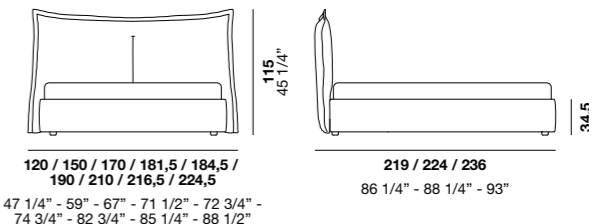

Francis letto/bed	L190 P219 H115
Fil moduli a sx /lsf units	L60 P48 H17,8
Fil moduli a dx /rsf units	L150 P48 H53,4

Francis

design R.D.A. / Haften Studio

Un letto imbottito morbido e rassicurante caratterizzato da una testata avvolgente arricchita da cuciture a vista in contrasto. Due le versioni disponibili, sommier o piattaforma con piedini in metallo, tante le misure, anche con contenitore.

A soft and comforting upholstered bed with an enveloping headboard decorated with visible contrast stitching. It is available in two different versions: either as sofa bed or with a platform and metal feet. It comes in a variety of sizes, including with storage possibilities.

Una cama tapizada mullida y reconfortante que se caracteriza por una amplia cabecera decorada con costuras a la vista en contraste. Hay dos versiones disponibles: canapé o plataforma con patas de metal; disponible en muchas medidas, incluso con contenedor.

Un lit rembourré moelleux et rassurant caractérisé par une tête de lit enveloppante enrichie par des coutures apparentes en contraste. Les versions disponibles sont deux, sommier ou encadrement avec pieds en métal, et nombreuses sont les dimensions, même avec coffre.

Ein weiches und gemütliches Polsterbett mit einem faszinierenden Kopfteil mit Sichtnähten in Kontrastfarben. Es sind zwei Versionen erhältlich: Boxspringbett oder Liegefläche mit Füßen aus Metall. Große Auswahl bei Maßen, auch mit Bettkasten.

Мягкая и успокаивающая кровать с обивкой отличается изумительной головной спинкой, декорированной видимым контрастным швом. Две предлагаемые версии кровати - сомье или на платформе с металлическими ножками, множество размеров, а также возможность комплектации контейнером.