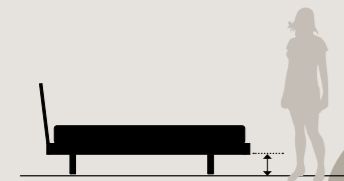

Diversi modi di scegliere un letto

Different ways of choosing a bed

LETTI CON PIATTAFORMA: IL PIACERE DELLA FUNZIONALITÀ

I letti con piattaforma sono dotati di piedini in metallo o legno massello, con un'altezza studiata per permettere un'agevole e completa pulizia del pavimento con tutti i sistemi: dal panno antipolvere, all'aspirapolvere, al robot aspirapolvere. Inoltre i piedini contribuiscono a caratterizzare l'estetica del letto, a seconda della loro forma e finitura.

Beds with a platform: pleasantly functional. The beds with platforms feature metal or solid-wood feet. They are built at a height designed to allow for full and thorough cleaning of the floor using any system, from a dust cloth to a hoover or hoover robot. The feet also add character, as they come in different shapes and finishes.

Camas con plataforma: el placer de la funcionalidad. Las camas con plataforma tienen patas de metal o madera maciza, con una altura estudiada para facilitar la limpieza a fondo del suelo con cualquier sistema: desde el paño antipolvo hasta la aspiradora, pasando por el robot aspirador. Además, las patas ayudan a definir la estética de la cama, según su forma y acabado

Lits avec encadrement : le plaisir de la fonctionnalité. Les lits avec encadrement sont équipés de pieds en métal ou en bois massif, avec une hauteur conçue afin de permettre un