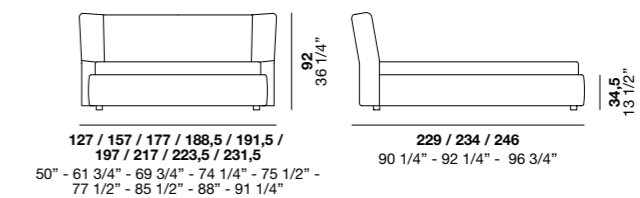

Dans ce lit, les sections latérales légèrement inclinées de la tête de lit portent le regard sur le revêtement moelleux de la partie centrale. Morrison permet de choisir librement l'association entre le sommier ou l'encadrement avec pieds en métal. Ample choix de dimensions, même avec coffre.

Die leicht schrägen Seiten des Kopfteils rücken den weichen Bezug im mittleren Teil in den Mittelpunkt. Morrison ist je nach Wunsch als Boxspringbett oder mit Liegefläche mit Füßen aus Metall erhältlich. Große Auswahl bei Maßen, auch mit Bettkasten.

У этой кровати боковые слегка наклоненные секции головной спинки переводят взгляд на мягкую обивку центральной части. Morrison обеспечивает свободу выбора между софье или платформой с металлическими ножками. Широкий выбор размеров, а также вариант с контейнером.

Misure / Measurements / Medidas / Dimensions / Maße / Размеры

L127	P229	H92	90,5 x 202
L157	P229	H92	120,5 x 202
L177	P229	H92	140,5 x 202
L188,5	P229	H92	152 x 202
L191,5	P234	H92	155 x 207
L197	P229	H92	160,5 x 202
L217	P229	H92	180,5 x 202
L223,5	P246	H92	187 x 219
L231,5	P234	H92	195 x 207

Vano rete / Inner spring support size / Compartimento somier / Logement sommier / Lattenrostaufnahme / Прем под сетку

Disponibile anche con contenitore / Also available with storage unit / Disponible también con contenedor / Également disponible avec coffre / Erhältlich auch mit Bettkasten / Предусмотрен вариант с контейнером