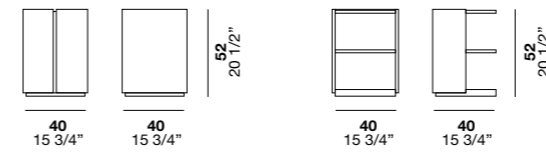

Rim

design **Enrico Cesana**

Rim è un comodino con anta o vano a giorno, si differenzia per la linea curva e le dimensioni compatte. La possibilità del bicolore ne esalta le linee e ne amplia la versatilità.

Rim is a bedside table either with a door or open compartment. It stands out for its curved lines and compact size. The two-tone option brings out its shape and makes it a truly versatile piece.

Rim es una mesita de noche con puerta o compartimento abierto que se caracteriza por sus formas curvas y dimensiones compactas. La variante bicolor disponible acentúa sus perfiles y la hace aún más versátil.

Rim est un chevet avec porte ou niche ouverte, il se différencie par sa ligne arrondie et ses dimensions compactes. La possibilité du bicolore exalte les lignes et augmente la versatilité.

Rim ist ein Nachttisch mit auffallenden Rundungen und kompakten Formen, die Türen in zweifarbiger Ausführung unterstreichen seine linearen Formen und sorgt für mehr Kombinationsmöglichkeiten.

Rim - тумбочка с дверцей или открытой полкой, отличается изогнутыми линиями и компактными размерами. Возможность двухцветного исполнения подчеркивает ее форму и расширяет ее универсальность.