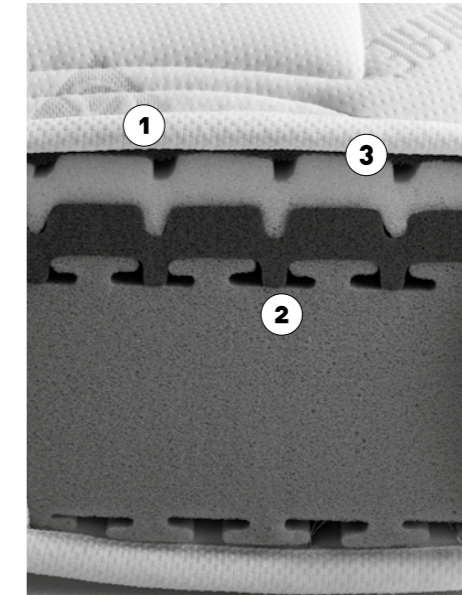

Materassi

/Mattresses
/Colchones
/Matelas
/Matratzen
/Матрасы

/technical data

Alf Relax

- 1 Superficie di contatto in Elasfoam FC Fisiso Contact flessibile e traspirante massima traspirabilità. FC Fisiso Contact Elasfoam top surface that is both flexible and breathable.
- 2 Molleggio box system con 390 molle tradizionali di tipo Bonnell sostegno bilanciato. Box system springs with 390 traditional Bonnell coils for balanced support.
- 3 Imbottitura in fibre di lana, cotone e sofficte tecnofibra Imbottitura a 5 strati con un cuore di aloe vera. Wool-fibre, cotton and soft synthetic-fibre padding Five layers of padding with aloe vera at the core.