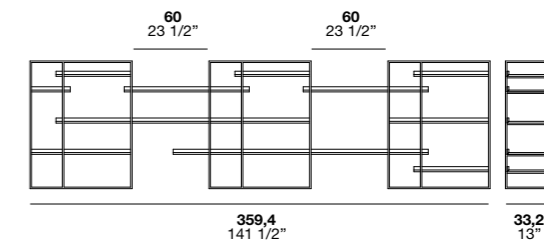

Up

design **Haften Studio**

Up è una libreria con struttura in metallo verniciato e mensole in varie essenze o laccati. Up è disponibile in tre configurazioni.

The Up bookcase has a painted metal structure and shelves which are available in various wood finishes or lacquer colours. Up is available in three configurations.

Up es una librería con estructura de metal barnizado y estantes de diversas maderas o lacados. Up está disponible en tres configuraciones.

Up est une bibliothèque avec structure en métal verni et des étagères en différents bois ou laquées. Up est disponible en trois configurations.

Up ist ein Regal mit einem Korpus aus lackiertem Metall und Borden, die in unterschiedlichen Holzarten oder verschiedenen Lackierungen erhältlich sind. Up ist in drei Varianten erhältlich.

Up - книжный шкаф с каркасом из крашеного металла и полками из различного дерева или в крашеной отделке. Up предусмотрен в трех конфигурациях.

Materiali e finiture

Struttura:

Verniciato bianco / Verniciato Titanio / Verniciato nero trasparente lucido / Colori opachi

Mensole:

Rovere termocotto / Fashion wood / Rovere colori opachi / Colori opachi / Nobilitato

-

Materials and finishes

Structure:

Bianco painted / Titanio painted / High gloss transparent nero painted / Matt colours

Shelves:

Baked oak / Fashion wood / Oak matt colours / Matt colours / Surfaced

-

Materiales y acabados

Estructura:

Barnizado blanco / Barnizado Titanio / Barnizado nero transparente brillante / Colores mate

Estantes:

Roble termotratado / Fashion wood / Roble teñido colores mate / Colores mate / Ennoblecido

-

Matériaux et finitions

Structure :

Verni bianco / Verni Titanio / Verni nero trasparente brillante / Laqués mats

Étagères :