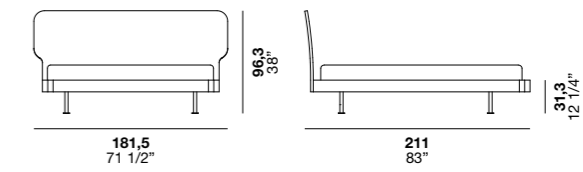

Misure / Measurements / Medidas / Dimensions / Maße / Размеры

L181,5 P211 H96,3

Vano rete / Inner spring support size / Compartimento somier / Logement sommier / Lattenrostaufnahme / Проём под сетку

160,5 x 200,5