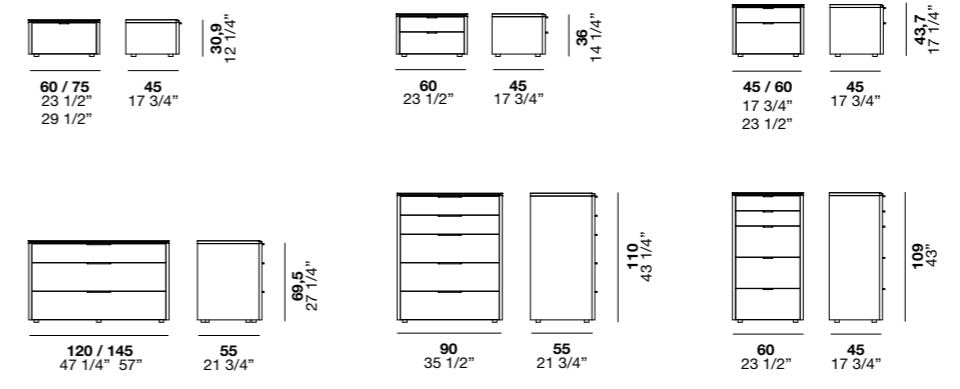

Timeless

design **Enrico Cesana**

Timeless è un gruppo letto dal disegno sempre attuale e sagomatura dei fianchi e maniglia in metallo. Disponibile in variante comodino comò e settimanale in diverse misure.

Timeless is an on-trend bedroom suite with shaped and rounded sides and a metal handle. Available as a bedside table, dresser and chest of drawers in various sizes.

Timeless es un conjunto de dormitorio de diseño intemporal con costados redondeados y perfilados y tirador de metal. Disponible en variante mesita de noche, cómoda y semanario en diversas medidas.

Timeless est un groupe lit au dessin toujours actuel avec arrondissement et façonnage des côtés et poignée en métal. Disponible dans la variante chevet, commode et semainier en différentes dimensions.

Timeless ist eine Bettgruppe mit einem zeitlosen Design, das sich durch abgerundete und geformte Seiten und Metallgriffe auszeichnet. Erhältlich in unterschiedlichen Größen in der Variante Nachttisch, Kommode und Hochkommode.

Timeless - это спальный блок с не теряющим своей актуальности дизайном, отличающимся закруглениями и фигурной обработкой боковин и металлических ручек. Предлагается в комплекте с тумбочкой, комодом и высоким комодом различных размеров.