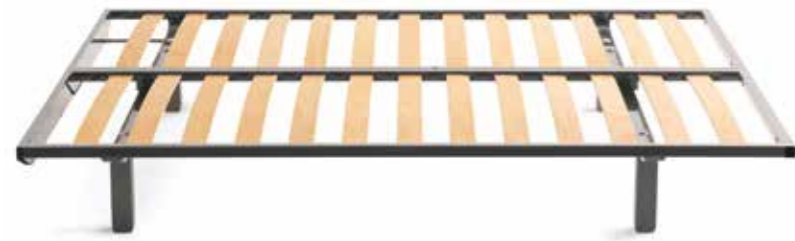

Xilo letto / bed	L174,5 P216 H95,2
Timeless comodino / night stand	L75 P45 H30,9
Shindo poltroncina / armchair	L75 P80 H72
Timeless comò / dresser	L145 P55 H70

Reti

/Bed springs
/Somieres
/Sommiers
/Lattenroste
/Сетки