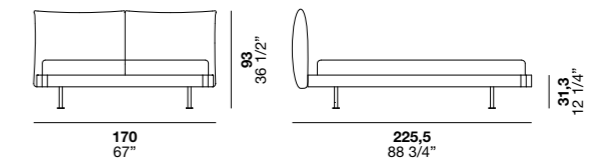

Da-Do letto / bed L173 P214,7 H93,7
 Segno comodino /night stand L58,4 P45 H38,7

Da-Do

DA-DO

 letto / bed

Da-Do

design **Bruna Vaccher**

Completa la collezione Da-Do notte, integrando il gioco grafico dei diversi piani sulla testiera del letto. Il sistema consente l'uso di finiture diverse che giocano insieme legando il giro letto alla testiera. Disponibile anche versione con pannello testiera imbottito e rivestito in tessuto.