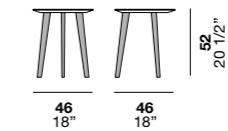

Life

design **Haften Studio**

Life è un tavolino con struttura legno disponibile in tre varianti: rotondo con tre gambe e rettangolare con quattro gambe in due misure.

The Life occasional table has a wooden structure and is available in three versions: round with three legs, or rectangular with four legs, in two different sizes.

Life es una mesita con estructura de madera disponible en tres variantes: redonda con tres patas y rectangular con cuatro patas en dos medidas.

Life est une table basse avec structure en bois disponible en trois variantes : ronde avec trois pieds et rectangulaire avec quatre pieds en deux dimensions.

Life ist ein Beistelltisch mit Korpus aus Holz, der in drei Varianten erhältlich ist: rund mit drei Beinen und rechteckig mit vier Beinen in zwei Höhen.

Life представляет собой столик с деревянным каркасом, предусмотренный в трех вариантах: круглый с тремя ножками и прямоугольный с четырьмя ножками, предусмотрен в двух размерах.

Materiali e finiture

Struttura:
Rovere termocotto / Fashion wood / Rovere colori opachi / Colori opachi

Materials and finishes

Structure:
Baked oak / Fashion wood / Matt coloured oak / Matt colours

Materiales y acabados

Estructura:
Roble termotratado / Fashion wood / Roble teñido colores mate / Colores mate

Matériaux et finitions

Structure :
Chêne thermo-traité / Fashion wood / Chêne laqué mat / Laqués mats

Materialien und Ausführungen

Korpus:
Thermo-Eiche / Fashion Wood / Eiche matte Farben / Matte Farben

Материалы и варианты отделки

Каркас:
Дуб термокотто / Fashion wood / Дуб матовых цветов / Матовые цвета