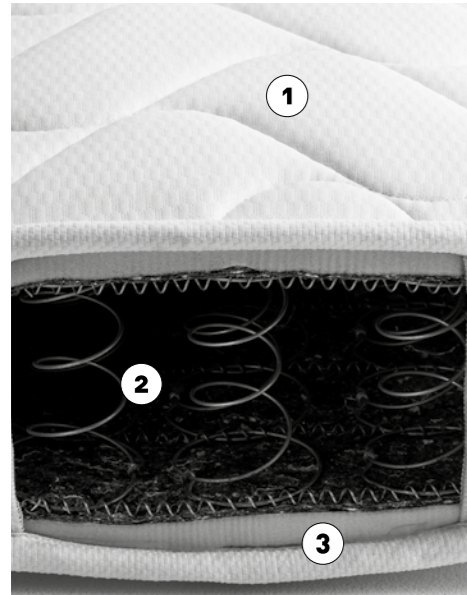

Materassi

/Mattresses
/Colchones
/Matelas
/Matratzen
/Матрасы

/technical data

Alf Relax

- 1 Superficie di contatto in Elasfoam FC Fisiso Contact flessibile e traspirante massima traspirabilità. FC Fisiso Contact Elasfoam top surface that is both flexible and breathable.
- 2 Molleggio box system con 390 molle tradizionali di tipo Bonnell sostegno bilanciato. Box system springs with 390 traditional Bonnell coils for balanced support.
- 3 Imbottitura in fibre di lana, cotone e sofficte tecnofibra Imbottitura a 5 strati con un cuore di aloe vera. Wool-fibre, cotton and soft synthetic-fibre padding Five layers of padding with aloe vera at the core.