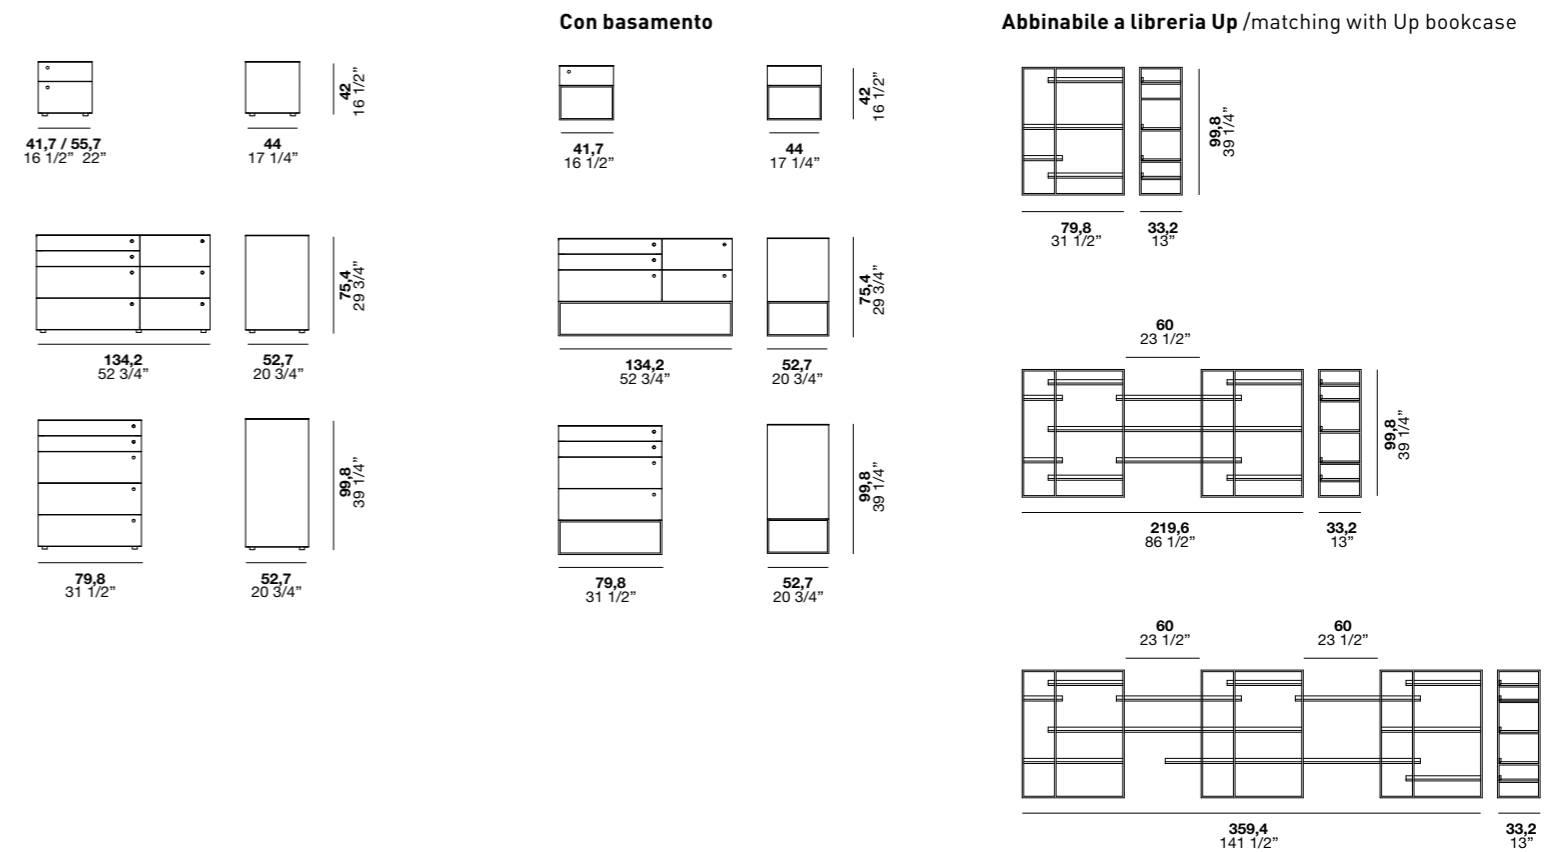

Hobby

design **Haften Studio**

Un gruppo che unisce un design minimale e un' eleganza rigorosa, caratterizzato da elementi ricercati, come il basamento in metallo e le originali maniglie.

This storage unit that combines minimalist design with pure elegance, distinguished by sophisticated details such as the metal base and original small handles.

Un conjunto que une un diseño minimalista y una rigurosa elegancia y que se caracteriza por elementos sofisticados, como la base de metal y los originales tiradores.

Un groupe qui unit un design minimal et une élégance rigoureuse, caractérisé par des éléments recherchés, comme le piètement en métal et les originales petites poignées.

Eine Bettgruppe, die minimales Design und strenge Eleganz kombiniert. Die Gruppe zeichnet sich durch raffinierte Elemente wie das Untergestell aus Metall und den originellen Griff aus.

Группа, в которой объединяется минималистский дизайн и строгая элегантность, характеризуется изысканными элементами, как, например, металлическое основание и оригинальные ручки.