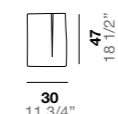

Ceppo

design R.D.A.

Ceppo è un tavolino ricavato da un unico pezzo di tronco di rovere cresciuto sulle rive dei fiumi. Segato, scortecciato e levigato è distinto da un caldo colore naturale e fini spaccature.

The Ceppo occasional table is built using a single piece of oak trunk grown on riverbanks. Sawn, debarked and smoothed, it stands out for its warm natural colour and fine cracks.

Ceppo es una mesita elaborada a partir de una única pieza de tronco de roble procedente de orillas fluviales. La madera aserrada, descortezada y lijada se distingue por un cálido tono natural y leves fisuras.

Ceppo est une table basse obtenue à partir d'un seul tronc de chêne grandi sur les rives des fleuves. Scié, écorcé et poli, il se distingue pour son coloris naturel et chaud et pour ses fines fissures.

Ceppo ist ein Beistelltisch aus einem Stück Eichenholz eines Baums, der von einem Flussufer stammt. Nach dem Sägen und Entrinden wurde das Holz geschliffen, sodass die Wärme seiner natürlichen Farbe und die feinen Risse im Material zur Geltung kommen.

Серро - столик, изготовленный из единого элемента дуба речных побережий. Срубленный, очищенный от коры и отполированный, характеризуется теплым натуральным цветом и тонкими прорезями.

Materiali e finiture

Struttura:
Rovere

-

Materials and finishes

Structure:
Oak

-

Materiales y acabados

Estructura:
Roble

-

Matériaux et finitions

Structure :
Chêne

-

Materialien und Ausführungen

Korpus:
Eiche

-

Материалы и варианты отделки

Каркас:
Дуб