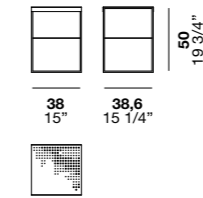

Hit

design **Haften Studio**

Hit è un tavolino quadrato con struttura in metallo. Versatile, con un pratico ripiano, si differenzia per la sua "grafica a fori" nel top.

Hit is a square occasional table with a metal structure. It is versatile, thanks to the practical shelf, and it stands out for its slot pattern in the table top.

Hit es una mesita cuadrada con estructura de metal. Resulta versátil, con una cómoda balda, y se diferencia por su "gráfico de orificios" en el sobre.

Hit est une table basse ronde avec structure en métal. Versatile, avec une pratique étagère, elle se différencie pour la "graphique à trous" du dessus.

Hit ist ein quadratischer Beistelltisch mit einem Korpus aus Metall. Vielseitig und mit einem praktischen Fachboden punktet dieser Tisch mit einem Lochmuster in der Tischplatte.

Hit - квадратный столик с металлическим каркасом. Универсальный, с практичной полкой, характеризуется особой "перфорированной графикой" столешницы.

Materiali e finiture

Struttura:
Verniciato bianco / Verniciato nero trasparente lucido / Colori opachi

Materials and finishes

Structure:
Bianco painted / High-gloss transparent nero painted / Matt colours

Materiales y acabados

Estructura:
Barnizado blanco / Barnizado nero transparente brillante / Colores mate

Matériaux et finitions

Structure :
Verni bianco / Verni nero transparent brillant / Laqués mats

Materialien und Ausführungen

Korpus:
Lackiert Bianco / Lackiert Nero transparent glänzend / Matte Farben

Материалы и варианты отделки

Каркас:
Крашенный bianco / Крашенный nero прозрачный гляцевый / Матовые цвета