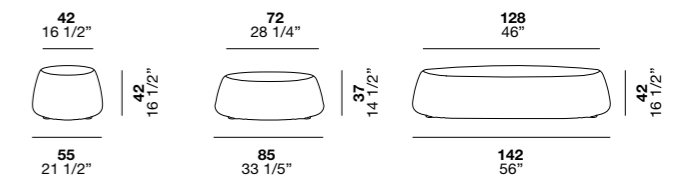

Denny

design R.D.A.

Denny è un pouf imbottito e sfoderabile (nelle versioni tessuto ed ecopelle) disponibile in tre misure. Caratterizzato da forme tondeggianti e rastremate funge da seduta o pratico appoggio.

Denny is a padded footstool with a removable cover (in the fabric and ecological leather models), which is available in three sizes. It features rounded and tapered shapes, and can be used as either a seat or a practical rest.

Denny es un puff tapizado y desfundable (en las versiones de tejido y eco-piel) disponible en tres tamaños. Caracterizado por unas formas redondeadas y ahusadas, sirve de asiento o cómodo apoyo.

Denny est un pouf rembourré et déhoussable (dans les versions tissu et éco-cuir) disponible en trois dimensions. Caractérisé par des formes arrondies et affinées il sert d'assise ou de pratique appui.

Denny ist ein Polsterhocker mit abnehmbarem Bezug (in den Versionen mit Stoff- oder Kunstlederbezug) und ist in drei Größen erhältlich. Seine runde und sich nach oben verjüngen Form dient als Sitzfläche oder praktische Ablagefläche.

Denny - мягкий со снимаемой обивкой пуф (в тканевом варианте и из экокожи) предусмотрен в трех размерах. Характеризуется закругленными и суженными формами, предусмотрен в качестве сиденья или практичной опоры.

Materiali e finiture

Rivestimento:
Tessuti / Pelle / Ecopelle

Materials and finishes

Cover:
Fabric / Leather / Ecological leather

Materiales y acabados

Revestimiento:
Tessuti / Piel / Eco-piel

Matériaux et finitions

Revêtement :
Tissus / Cuir / Eco-cuir

Materialien und Ausführungen

Bezug:
Stoff / Leder / Kunstleder

Материалы и варианты отделки

Обивка:
Ткань / Кожа / Экокожа