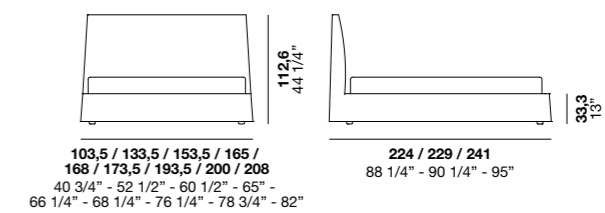

Formas imperecederas para la cama tapizada que sorprende por sus detalles con diversas costuras disponibles. Disponible en una amplia selección de medidas, incluso con contenedor.

Lignes hors du temps pour le lit rembourré qui surprend dans ses détails avec différentes coutures disponibles. Ample gamme de dimensions disponibles, même avec coffre.

Ein Polsterbett mit zeitlosen Linien, das mit Details überrascht: eine Auswahl von erhaltlichen Nähten. Große Auswahl bei Maßen, auch mit Bettkasten.

Непреходящие линии для кровати с мягкой обивкой, которая изумляет в деталях, предлагаемых с различными швами. Предлагается в широкой гамме размеров, а также вариант с контейнером.

Misure / Measurements / Medidas / Dimensions / Maße / Размеры

L103,5	P224	H112,6	90,5 x 202
L133,5	P224	H112,6	120,5 x 202
L153,5	P224	H112,6	140,5 x 202
L165	P224	H112,6	152 x 202
L168	P229	H112,6	155 x 207
L173,5	P224	H112,6	160,5 x 202
L193,5	P224	H112,6	180,5 x 202
L200	P241	H112,6	187 x 219
L208	P229	H112,6	195 x 207

Vano rete / Inner spring support size / Compartimento somier / Logement sommier / Lattenrostaufnahme / Пром под сетку

			90,5 x 202
			120,5 x 202
			140,5 x 202
			152 x 202
			155 x 207
			160,5 x 202
			180,5 x 202
			187 x 219
			195 x 207

Disponibile anche con contenitore / Also available with storage unit / Disponible también con contenedor / Également disponible avec coffre / Erhältlich auch mit Bettkasten / Предусмотрен вариант с контейнером