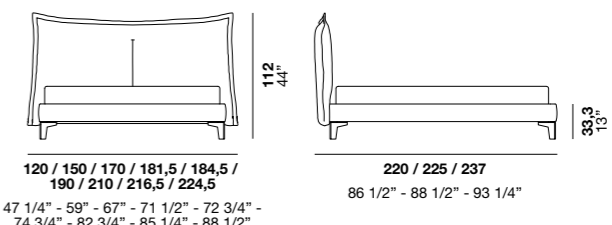

Francis letto/bed	L190 P219 H115
Fil moduli a sx /lsf units	L60 P48 H17,8
Fil moduli a dx /rsf units	L150 P48 H53,4

Francis

design R.D.A. / Haften Studio

Un letto imbottito morbido e rassicurante caratterizzato da una testata avvolgente arricchita da cuciture a vista in contrasto. Due le versioni disponibili, sommier o piattaforma con piedini in metallo, tante le misure, anche con contenitore.

A soft and comforting upholstered bed with an enveloping headboard decorated with visible contrast stitching. It is available in two different versions: either as sofa bed or with a platform and metal feet. It comes in a variety of sizes, including with storage possibilities.

Una cama tapizada mullida y reconfortante que se caracteriza por una amplia cabecera decorada con costuras a la vista en contraste. Hay dos versiones disponibles: canapé o plataforma con patas de metal; disponible en muchas medidas, incluso con contenedor.

Un lit rembourré moelleux et rassurant caractérisé par une tête de lit enveloppante enrichie par des coutures apparentes en contraste. Les versions disponibles sont deux, sommier ou encadrement avec pieds en métal, et nombreuses sont les dimensions, même avec coffre.

Ein weiches und gemütliches Polsterbett mit einem faszinierenden Kopfteil mit Sichtnähten in Kontrastfarben. Es sind zwei Versionen erhältlich: Boxspringbett oder Liegefläche mit Füßen aus Metall. Große Auswahl bei Maßen, auch mit Bettkasten.

Мягкая и успокаивающая кровать с обивкой отличается изумительной головной спинкой, декорированной видимым контрастным швом. Две предлагаемые версии кровати - сомье или на платформе с металлическими ножками, множество размеров, а также возможность комплектации контейнером.