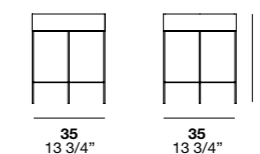

Wok / Wok Box

design **Enrico Cesana**

Wok è un tavolino rotondo con struttura in metallo.

Wok Box si differenzia per il contenitore legno nella parte superiore chiusa un coperchio che all'occorenza diventa un pratico vassoio con impugnatura sagomata.

Wok is a round occasional table with a metal structure.

Wok Box differs in that it has a wooden storage unit on the top, which features a cover that can be turned into a practical tray with a shaped handle.

Wok es una mesita redonda con estructura de metal.

Wok Box se diferencia por el contenedor de madera, cerrado por arriba con una tapa que, cuando hace falta, se convierte en una cómoda bandeja con agarre conformado.

Wok est une table basse ronde avec structure en métal.

Wok Box se différencie pour le module en bois sur la partie supérieure fermée avec un couvercle qui à l'occurrence devient un pratique plateau avec poignée galbée.

Wok ist ein runder Beistelltisch mit einem Korpus aus Metall.

Wok Box bietet zudem eine Aufbewahrungsbox im oberen Teil des Tisches, welcher mit einer Platte verschlossen wird, die dank der eingearbeiteten Aussparung zu einem praktischen Tablett wird.

Wok - круглый столик с металлическим каркасом.

Wok Box характеризуется деревянным контейнером в верхней части, закрытым крышкой, который при необходимости становится практичным подносом с профильной ручкой.

Materiali e finiture

Struttura:

Verniciato bianco / Verniciato ghisa / Colori opachi

Contenitore:

Fashion wood / Rovere colori opachi / Colori opachi

-

Materials and finishes

Structure:

Bianco painted / Ghisa painted / Matt colours

Storage unit:

Fashion wood / Matt coloured oak / Matt colours

-

Materiales y acabados

Estructura:

Barnizado blanco / Barnizado ghisa / Colores mate

Contenedor: