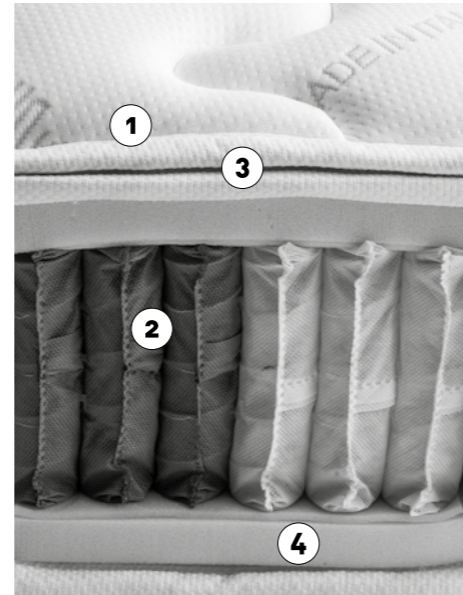

Materassi

/Mattresses
/Colchones
/Matelas
/Matratzen
/Матрасы

/technical data

Alf Relax

- 1 Superficie di contatto in Elasfoam FC Fisiso Contact flessibile e traspirante massima traspirabilità. FC Fisiso Contact Elasfoam top surface that is both flexible and breathable.
- 2 Molleggio box system con 390 molle tradizionali di tipo Bonnell sostegno bilanciato. Box system springs with 390 traditional Bonnell coils for balanced support.
- 3 Imbottitura in fibre di lana, cotone e sofficte tecnofibra Imbottitura a 5 strati con un cuore di aloe vera. Wool-fibre, cotton and soft synthetic-fibre padding Five layers of padding with aloe vera at the core.