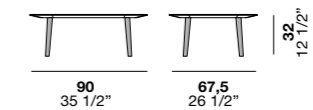

Life

design **Haften Studio**

Life è un tavolino con struttura legno disponibile in tre varianti: rotondo con tre gambe e rettangolare con quattro gambe in due misure.

The Life occasional table has a wooden structure and is available in three versions: round with three legs, or rectangular with four legs, in two different sizes.

Life es una mesita con estructura de madera disponible en tres variantes: redonda con tres patas y rectangular con cuatro patas en dos medidas.

Life est une table basse avec structure en bois disponible en trois variantes : ronde avec trois pieds et rectangulaire avec quatre pieds en deux dimensions.

Life ist ein Beistelltisch mit Korpus aus Holz, der in drei Varianten erhältlich ist: rund mit drei Beinen und rechteckig mit vier Beinen in zwei Höhen.

Life представляет собой столик с деревянным каркасом, предусмотренный в трех вариантах: круглый с тремя ножками и прямоугольный с четырьмя ножками, предусмотрен в двух размерах.

Materiali e finiture

Struttura:
Rovere termocotto / Fashion wood / Rovere colori opachi / Colori opachi

Materials and finishes

Structure:
Baked oak / Fashion wood / Matt coloured oak / Matt colours

Materiales y acabados

Estructura:
Roble termotratado / Fashion wood / Roble teñido colores mate / Colores mate

Matériaux et finitions

Structure :
Chêne thermo-traité / Fashion wood / Chêne laqué mat / Laqués mats

Materialien und Ausführungen

Korpus:
Thermo-Eiche / Fashion Wood / Eiche matte Farben / Matte Farben

Материалы и варианты отделки

Каркас:
Дуб термокотто / Fashion wood / Дуб матовых цветов / Матовые цвета