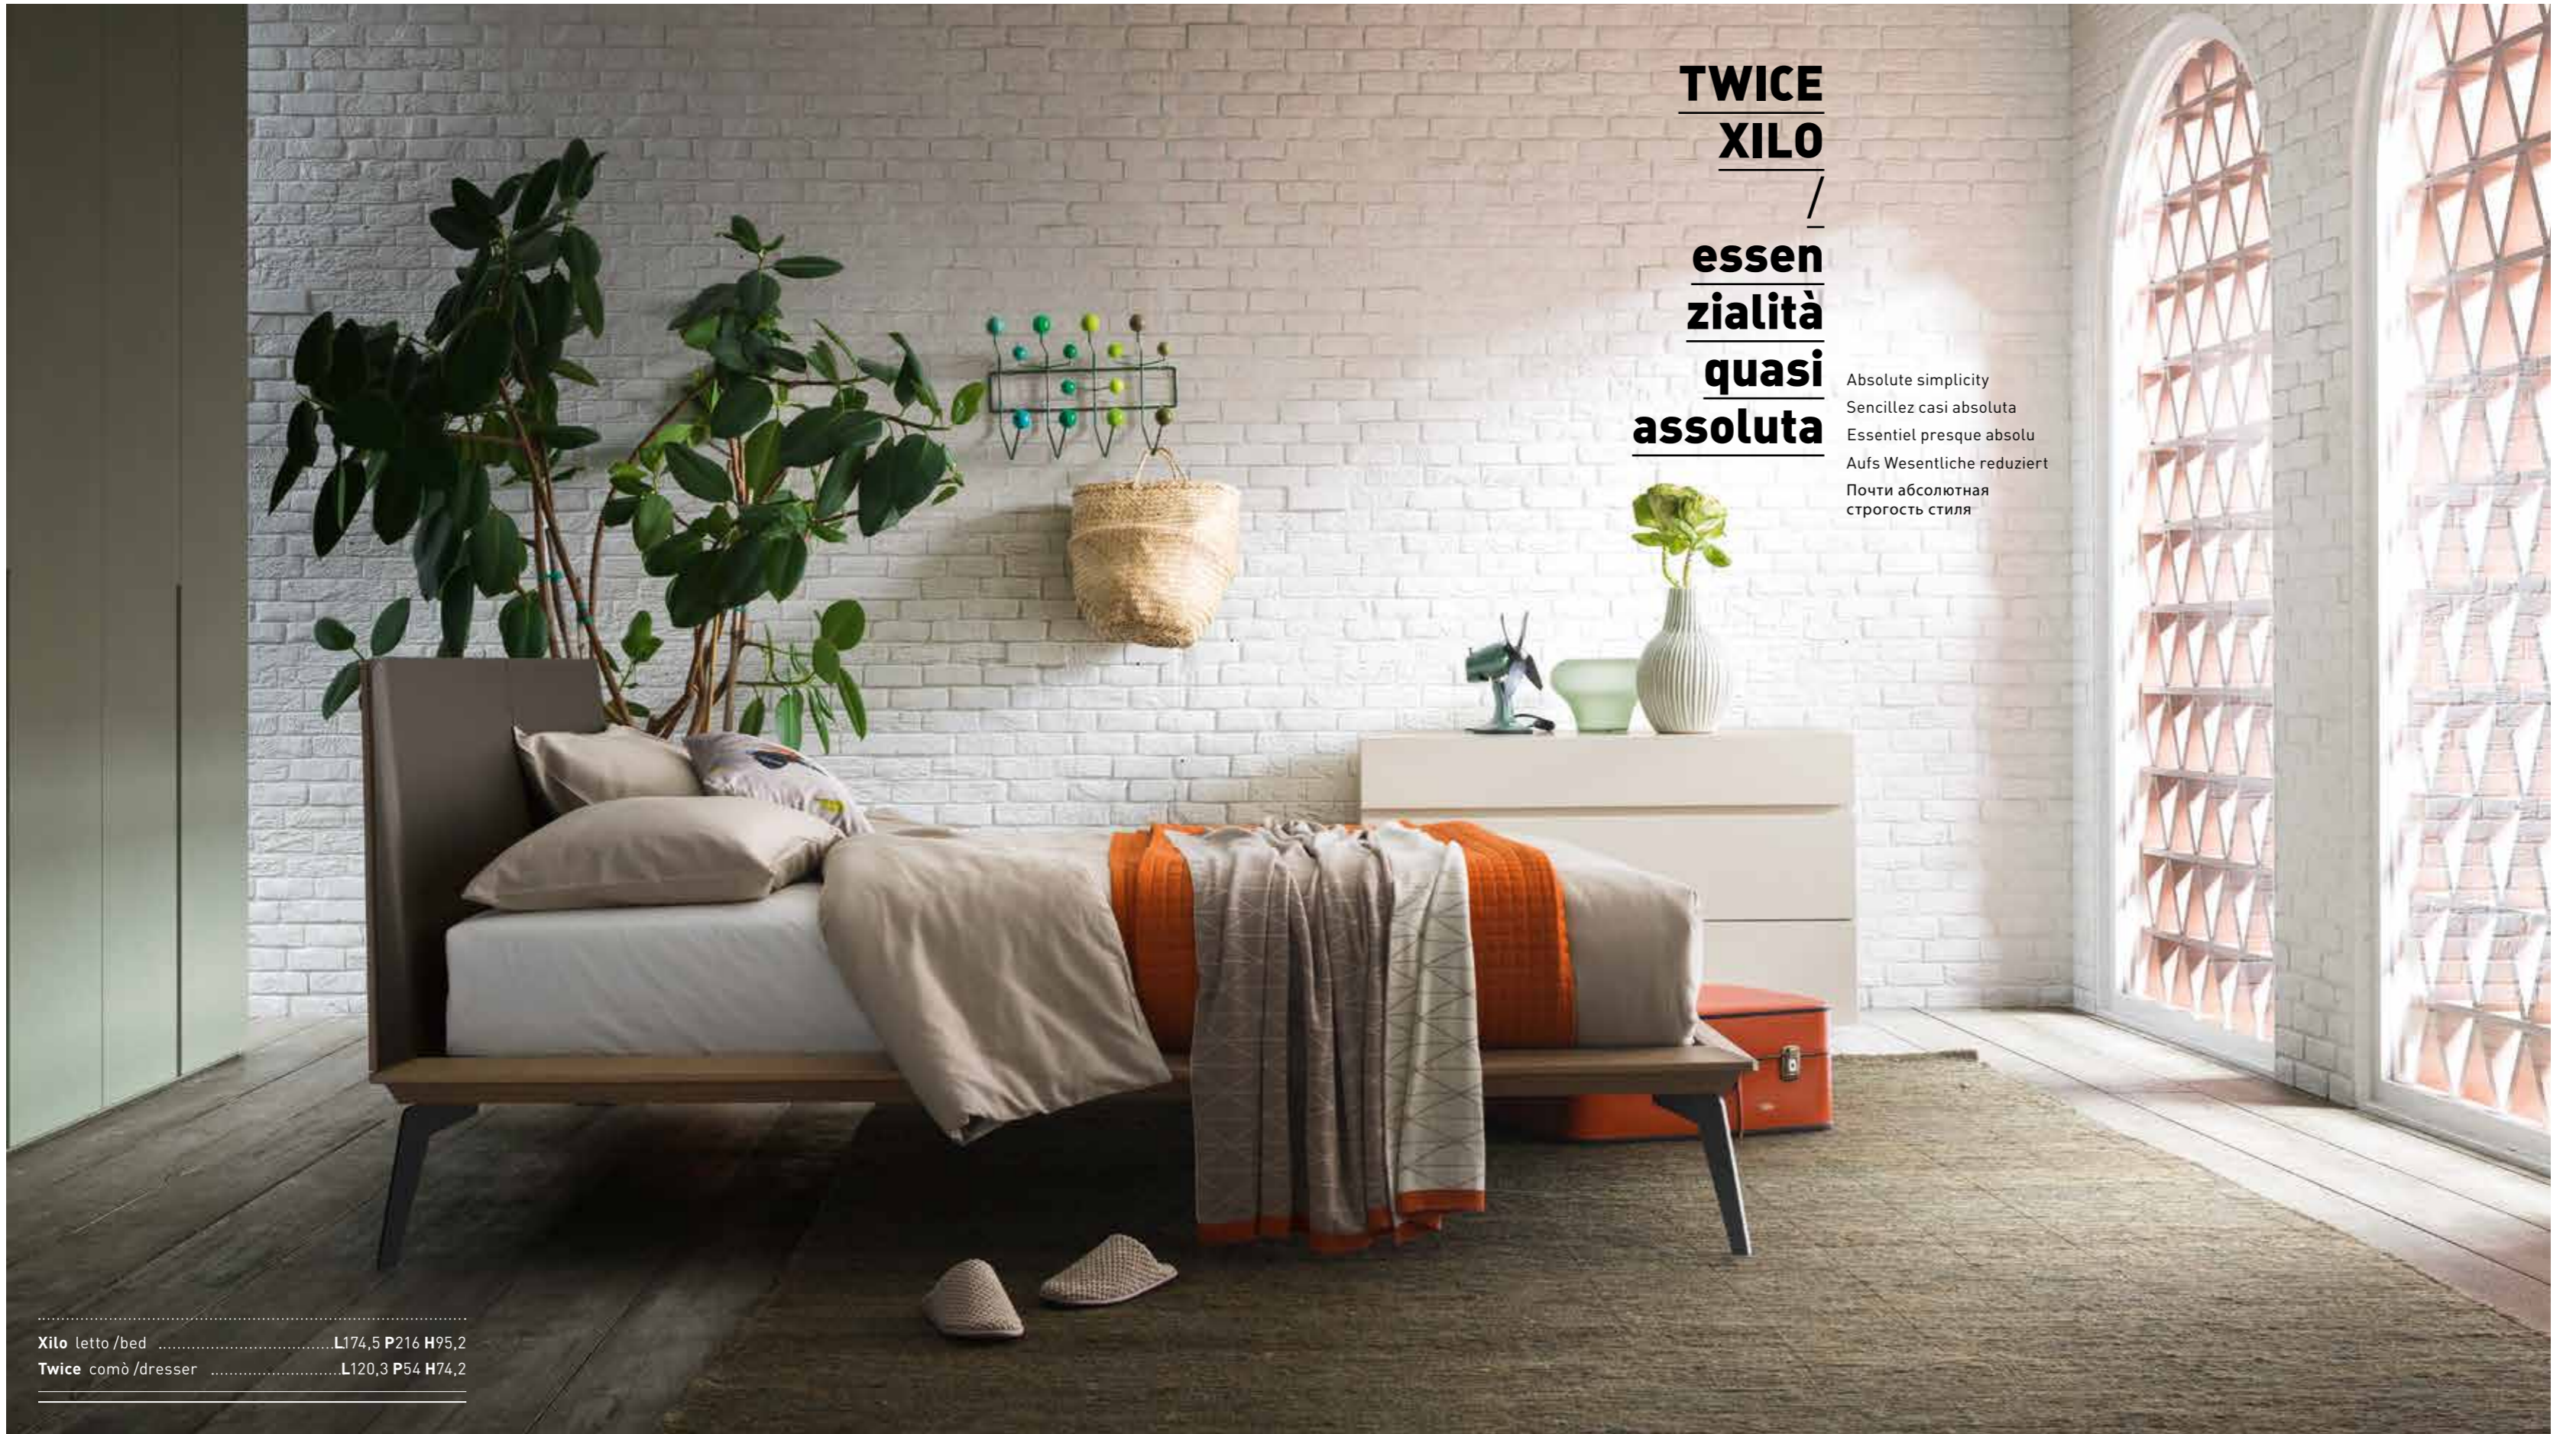

TWICE
XILO
/
essen
zialità
quasi
assoluta

Absolute simplicity
Sencillez casi absoluta
Essentiel presque absolu
Aufs Wesentliche reduziert
Почти абсолютная
строгость стиля

Xilo letto / bed L174,5 P216 H95,2
Twice comò / dresser L120,3 P54 H74,2