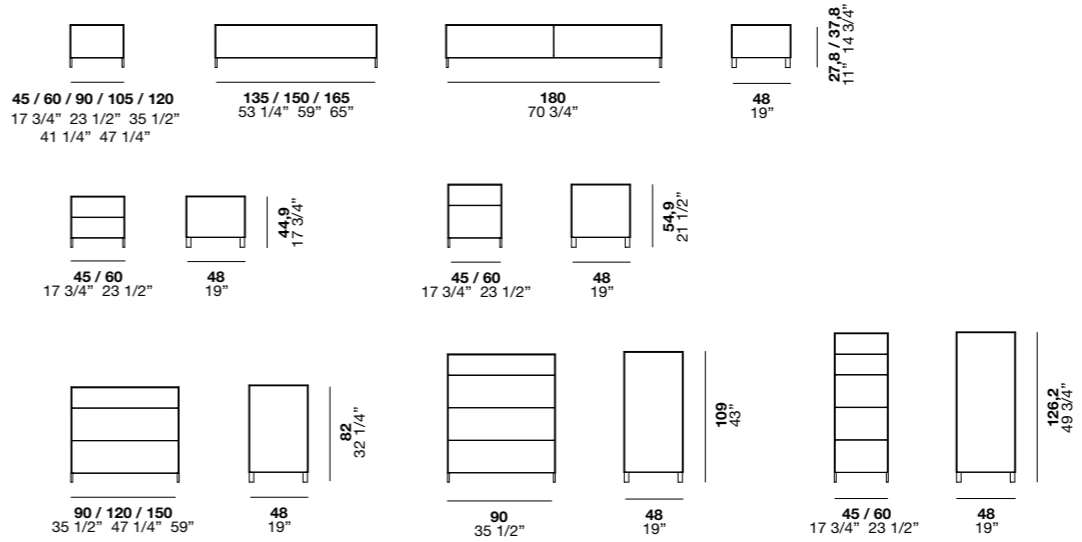

Fil con piedini in metallo
Fil with metal feet / Fil con patas de metal / Fil avec pieds en métal / Fil mit Füßen aus Metall / Fil с металлическими ножками

Moduli a giorno
Open units / Módulos abiertos / Modules ouverts / Offene Module / Открытые модули

Moduli a giorno a sbalzo
Open units with overhang detailing / Módulos abiertos en voladizo / Modules ouverts avec saillie / Offene Module mit unterschiedlichen Tiefen / Открытые модули со смещением