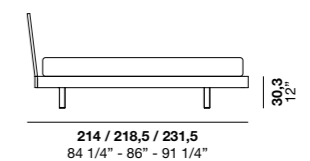

Teo

design R.D.A. / Haften Studio

Teo è un letto con struttura in legno dalle forme essenziali e moderne disponibile con tre varianti di piattaforma. Il pannello testiera può essere "vestito" da un cappuccio imbottito e trapuntato disponibile in tutti i rivestimenti a campionario. Dispone inoltre di una versione con contenitore.

Teo is a bed featuring a minimalist, modern wooden frame available with three different platform models. The headboard panel can be dressed with a padded, quilted hood, available in all sample box upholstery options. A version with a storage unit is also available.

Teo es una cama de madera de formas sencillas y modernas, disponible con tres variantes de plataforma. El panel de la cabecera puede "vestirse" con una funda tapizada y acolchada disponible en todos los revestimientos del muestrario. Hay también una versión con contenedor disponible.

Teo est un lit avec structure en bois aux formes essentielles et modernes disponible en trois versions d'encadrement. Le panneau de la tête de lit peut être "revêtu" d'une capuche rembourrée et matelassée disponible dans tous les revêtements du catalogue. Il dispose également d'une version avec coffre.

Teo ist ein Bett mit Holzkorpus mit schlichten und modernen Formen und einer Liegefläche, die in drei Varianten erhältlich ist. Die Kopfteilplatte kann mit einer Art gepolsterter Kapuze aus gestepptem Stoff verkleidet werden, die für alle Bezüge im Musterkatalog erhältlich ist. Das Bett ist zudem auch in einer Version mit Bettkasten erhältlich.