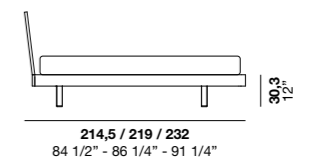

Teo

design R.D.A. / Haften Studio

Teo è un letto con struttura in legno dalle forme essenziali e moderne disponibile con tre varianti di piattaforma. Il pannello testiera può essere "vestito" da un cappuccio imbottito e trapuntato disponibile in tutti i rivestimenti a campionario. Dispone inoltre di una versione con contenitore.

Teo is a bed featuring a minimalist, modern wooden frame available with three different platform models. The headboard panel can be dressed with a padded, quilted hood, available in all sample box upholstery options. A version with a storage unit is also available.

Teo es una cama de madera de formas sencillas y modernas, disponible con tres variantes de plataforma. El panel de la cabecera puede "vestirse" con una funda tapizada y acolchada disponible en todos los revestimientos del muestrario. Hay también una versión con contenedor disponible.

Teo est un lit avec structure en bois aux formes essentielles et modernes disponible en trois versions d'encadrement. Le panneau de la tête de lit peut être "revêtu" d'une capuche rembourrée et matelassée disponible dans tous les revêtements du catalogue. Il dispose également d'une version avec coffre.

Teo ist ein Bett mit Holzkorpus mit schlichten und modernen Formen und einer Liegefläche, die in drei Varianten erhältlich ist. Die Kopfteilplatte kann mit einer Art gepolsterter Kapuze aus gestepptem Stoff verkleidet werden, die für alle Bezüge im Musterkatalog erhältlich ist. Das Bett ist zudem auch in einer Version mit Bettkasten erhältlich.