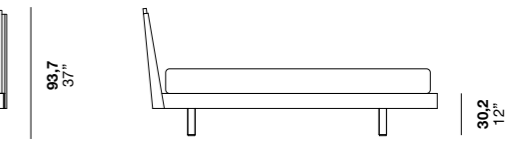

103 / 133 / 153 / 164,6 / 173 / 193 / 167,6 / 199,6 / 207,6
40 1/2" - 52 1/2" - 60 1/4" - 64 3/4" - 68" - 76" - 66" - 78 1/2" - 81 3/4"

214,3 / 214,7 / 219,2 / 232,2
84 1/2" - 84 1/2" - 86 1/4" - 91 1/2"

Misure / Measurements / Medidas / Dimensions / Maße / Размеры

P24

L 103 P 214,3 H 93,7
L 133 P 214,3 H 93,7
L 153 P 214,3 H 93,7
L 164,6 P 214,7 H 93,7
L 173 P 214,7 H 93,7
L 193 P 214,7 H 93,7
L 167,6 P 219,2 H 93,7
L 199,6 P 232,2 H 93,7
L 207,6 P 219,2 H 93,7

Vano rete / Inner spring support size / Compartimento somier / Logement sommier / Lattenrostaufnahme / Проем под сетку

90,5 X 200,5
120,5 X 200,5
140,5 X 200,5
152 X 200,5
160,5 X 200,5
180,5 X 200,5
155 X 200,5
187 X 218
195 X 205