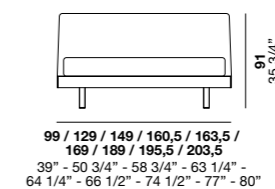

Teo

design R.D.A. / Haften Studio

Teo è un letto con struttura in legno dalle forme essenziali e moderne disponibile con tre varianti di piattaforma. Il pannello testiera può essere "vestito" da un cappuccio imbottito e trapuntato disponibile in tutti i rivestimenti a campionario. Dispone inoltre di una versione con contenitore.

Teo is a bed featuring a minimalist, modern wooden frame available with three different platform models. The headboard panel can be dressed with a padded, quilted hood, available in all sample box upholstery options. A version with a storage unit is also available.

Teo es una cama de madera de formas sencillas y modernas, disponible con tres variantes de plataforma. El panel de la cabecera puede "vestirse" con una funda tapizada y acolchada disponible en todos los revestimientos del muestrario. Hay también una versión con contenedor disponible.

Teo est un lit avec structure en bois aux formes essentielles et modernes disponible en trois versions d'encadrement. Le panneau de la tête de lit peut être "revêtu" d'une capuche rembourrée et matelassée disponible dans tous les revêtements du catalogue. Il dispose également d'une version avec coffre.

Teo ist ein Bett mit Holzkorpus mit schlichten und modernen Formen und einer Liegefläche, die in drei Varianten erhältlich ist. Die Kopfteilplatte kann mit einer Art gepolsterter Kapuze aus gestepptem Stoff verkleidet werden, die für alle Bezüge im Musterkatalog erhältlich ist. Das Bett ist zudem auch in einer Version mit Bettkasten erhältlich.