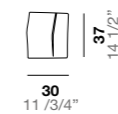

Ceppo

design R.D.A.

Ceppo è un tavolino ricavato da un unico pezzo di tronco di rovere cresciuto sulle rive dei fiumi. Segato, scortecciato e levigato è distinto da un caldo colore naturale e fini spaccature.

The Ceppo occasional table is built using a single piece of oak trunk grown on riverbanks. Sawn, debarked and smoothed, it stands out for its warm natural colour and fine cracks.

Ceppo es una mesita elaborada a partir de una única pieza de tronco de roble procedente de orillas fluviales. La madera aserrada, descortezada y lijada se distingue por un cálido tono natural y leves fisuras.

Ceppo est une table basse obtenue à partir d'un seul tronc de chêne grandi sur les rives des fleuves. Scié, écorcé et poli, il se distingue pour son coloris naturel et chaud et pour ses fines fissures.

Ceppo ist ein Beistelltisch aus einem Stück Eichenholz eines Baums, der von einem Flussufer stammt. Nach dem Sägen und Entrinden wurde das Holz geschliffen, sodass die Wärme seiner natürlichen Farbe und die feinen Risse im Material zur Geltung kommen.

Серро - столик, изготовленный из единого элемента дуба речных побережий. Срубленный, очищенный от коры и отполированный, характеризуется теплым натуральным цветом и тонкими прорезями.

Materiali e finiture

Struttura:
Rovere

-

Materials and finishes

Structure:
Oak

-

Materiales y acabados

Estructura:
Roble

-

Matériaux et finitions

Structure :
Chêne

-

Materialien und Ausführungen

Korpus:
Eiche

-

Материалы и варианты отделки

Каркас:
Дуб