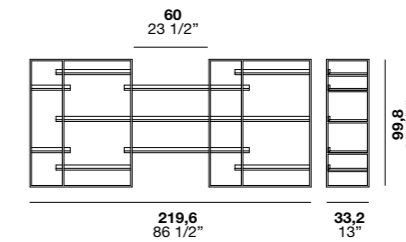

-

Материалы и варианты отделки

Каркас:

Крашенный bianco / Крашенный Titanio / Крашенный nero прозрачный глянцевый / Матовые цвета

Полки:

Дуб термोकотто / Fashion wood / Дуб матовых цветов / Матовые цвета / Ламинированный