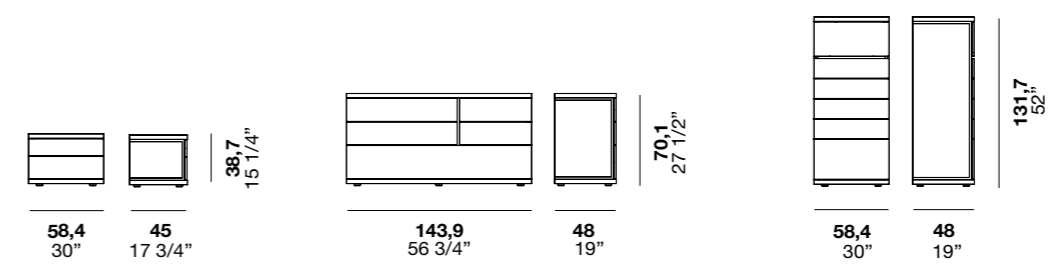

Segno

design **Bruna Vaccher**

Un top in forte spessore alternato ad un sistema di gole sottili crea un grafismo che permette anche un gioco di colori.

The thick-top and thin-grooves combination creates a visual effect that also plays with colour.

Una encimera de gran espesor alternada con un sistema de finas ranuras crea un patrón que permite también un juego de colores.

Un dessus très épais alterné à un système de gorges fines crée un graphisme qui permet également un jeu de couleurs.

Die dicke Platte schafft abwechselnd mit den schmalen Kehlen leisten ein geometrisches Muster mit einem schönen Farbenspiel.

Столешница значительной толщины в сочетании с системой тонких пазов создает графику с характерной игрой цветов.