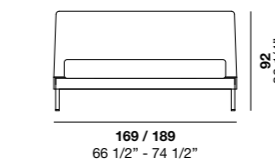

Teo

design R.D.A. / Haften Studio

Teo è un letto con struttura in legno dalle forme essenziali e moderne disponibile con tre varianti di piattaforma. Il pannello testiera può essere "vestito" da un cappuccio imbottito e trapuntato disponibile in tutti i rivestimenti a campionario. Dispone inoltre di una versione con contenitore.

Teo is a bed featuring a minimalist, modern wooden frame available with three different platform models. The headboard panel can be dressed with a padded, quilted hood, available in all sample box upholstery options. A version with a storage unit is also available.

Teo es una cama de madera de formas sencillas y modernas, disponible con tres variantes de plataforma. El panel de la cabecera puede "vestirse" con una funda tapizada y acolchada disponible en todos los revestimientos del muestrario. Hay también una versión con contenedor disponible.

Teo est un lit avec structure en bois aux formes essentielles et modernes disponible en trois versions d'encadrement. Le panneau de la tête de lit peut être "revêtu" d'une capuche rembourrée et matelassée disponible dans tous les revêtements du catalogue. Il dispose également d'une version avec coffre.

Teo ist ein Bett mit Holzkorpus mit schlichten und modernen Formen und einer Liegefläche, die in drei Varianten erhältlich ist. Die Kopfteilplatte kann mit einer Art gepolsterter Kapuze aus gestepptem Stoff verkleidet werden, die für alle Bezüge im Musterkatalog erhältlich ist. Das Bett ist zudem auch in einer Version mit Bettkasten erhältlich.