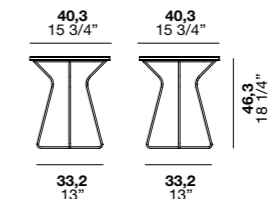

Tuft

design **Enrico Cesana**

Tuft è un tavolino rotondo con struttura in metallo disponibile in 2 misure. La parte superiore è realizzata come un "vassoio" a cui può essere abbinato un piano in legno.

Tuft is a round occasional table with a metal structure, available in 2 sizes. The surface is made like a tray, which can be combined with a wooden top.

Tuft es una mesita redonda con estructura de metal, disponible en 2 tamaños. La parte superior está realizada a modo de "bandeja" a la que se puede unir un sobre de madera.

Tuft est une table basse ronde avec structure en métal disponible en 2 dimensions. La partie supérieure est réalisée comme un "plateau" auquel peut être associé un plateau en bois.

Tuft ist ein runder Beistelltisch mit einem Korpus aus Metall und ist in zwei Größen erhältlich. Die Platte ist wie ein Tablett gearbeitet, das mit einer Holzplatte kombiniert werden kann.

Tuft - круглый столик с металлическим каркасом, предусмотрен в 2 размерах. Верхняя часть выполнена в виде "подноса", с которым можно обеспечить сочетание деревянной столешницы.

Materiali e finiture

Struttura:

Verniciato bianco / Verniciato ghisa / Verniciato rame brunito / Colori opachi

Inserto piano:

Rovere termocotto / Fashion wood / Colori opachi

Materials and finishes

Structure:

Bianco painted / Ghisa painted / Rame brunito painted / Matt colours

Top insert:

Baked oak / Fashion wood / Matt colours

Materiales y acabados

Estructura:

Barnizado blanco / Barnizado ghisa / Barnizado rame brunito / Colores mate

Inserto del sobre:

Roble termotratado / Fashion wood / Colores mate

Materialien und Ausführungen

Korpus:

Lackiert Bianco / Lackiertes Gusseisen / Lackiert Kupfer brüniert / Matte Farben

Platteneinsatz:

Thermo-Eiche / Fashion Wood / Matte Farben

Материалы и варианты отделки