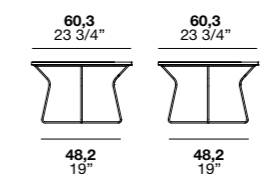

Tuft

design **Enrico Cesana**

Tuft è un tavolino rotondo con struttura in metallo disponibile in 2 misure. La parte superiore è realizzata come un "vassoio" a cui può essere abbinato un piano in legno.

Tuft is a round occasional table with a metal structure, available in 2 sizes. The surface is made like a tray, which can be combined with a wooden top.

Tuft es una mesita redonda con estructura de metal, disponible en 2 tamaños. La parte superior está realizada a modo de "bandeja" a la que se puede unir un sobre de madera.

Tuft est une table basse ronde avec structure en métal disponible en 2 dimensions. La partie supérieure est réalisée comme un "plateau" auquel peut être associé un plateau en bois.

Tuft ist ein runder Beistelltisch mit einem Korpus aus Metall und ist in zwei Größen erhältlich. Die Platte ist wie ein Tablett gearbeitet, das mit einer Holzplatte kombiniert werden kann.

Tuft - круглый столик с металлическим каркасом, предусмотрен в 2 размерах. Верхняя часть выполнена в виде "подноса", с которым можно обеспечить сочетание деревянной столешницы.

Materiali e finiture

Struttura:

Verniciato bianco / Verniciato ghisa / Verniciato rame brunito / Colori opachi

Inserto piano:

Rovere termocotto / Fashion wood / Colori opachi

Materials and finishes

Structure:

Bianco painted / Ghisa painted / Rame brunito painted / Matt colours

Top insert:

Baked oak / Fashion wood / Matt colours

Materiales y acabados

Estructura:

Barnizado blanco / Barnizado ghisa / Barnizado rame brunito / Colores mate

Inserto del sobre:

Roble termotratado / Fashion wood / Colores mate

Materialien und Ausführungen

Korpus:

Lackiert Bianco / Lackiertes Gusseisen / Lackiert Kupfer brüniert / Matte Farben

Platteneinsatz:

Thermo-Eiche / Fashion Wood / Matte Farben

Материалы и варианты отделки