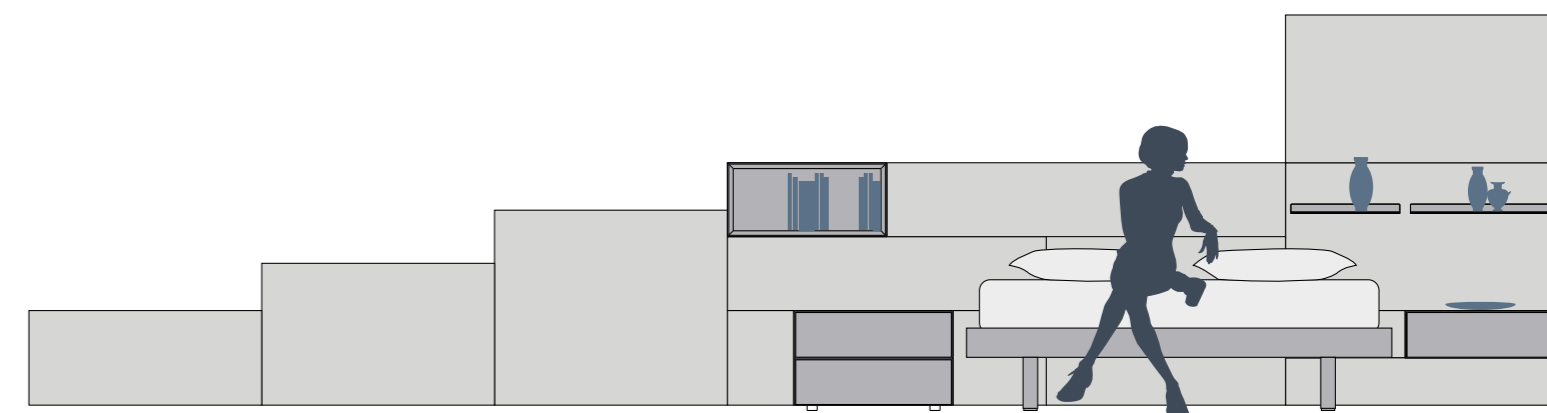

Fil moduli a giorno / Fil open units / Fil módulos abiertos / Fil modules ouverts / Fil offene Module / Открытые модули Fil

Mensole in metallo / Metal shelves / Estantes de metal / Étagères en métal / Borde aus Metall / Металлические полки