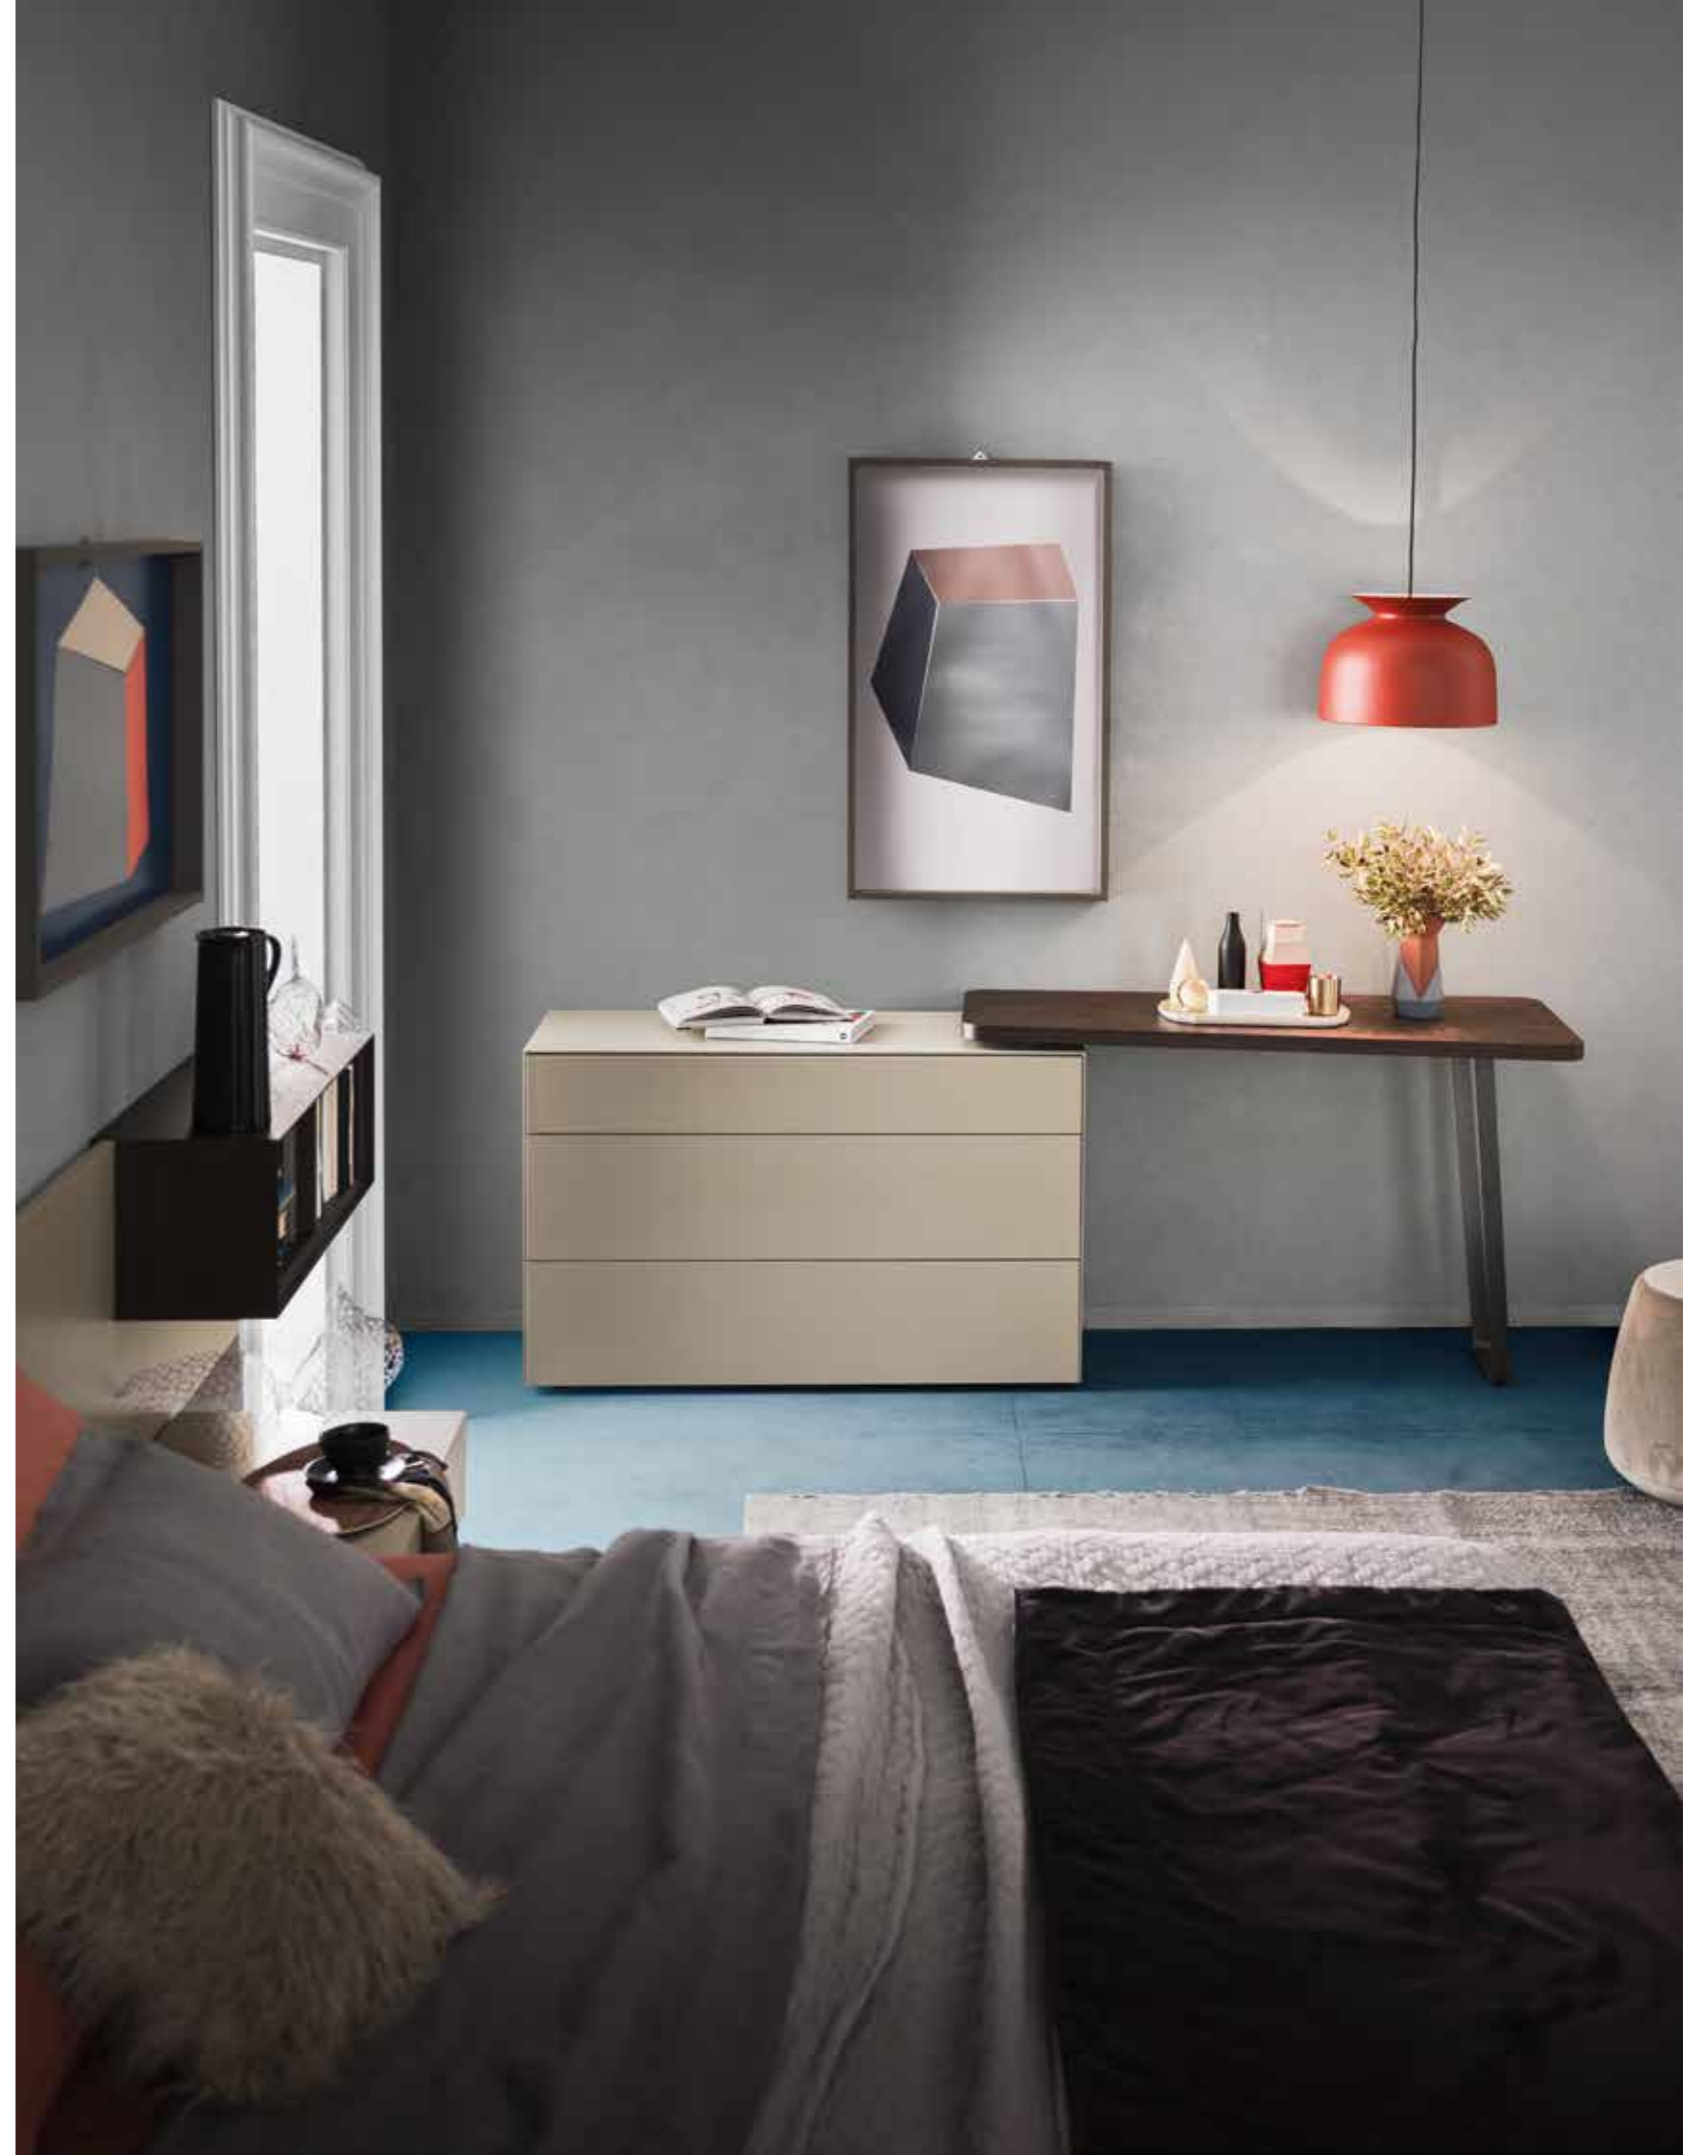

.....
Fil composizione comò /dresser composition L150 P48 H45,6
Fil composizione scrittoio /desk composition L228 P59,9 H78,5
.....