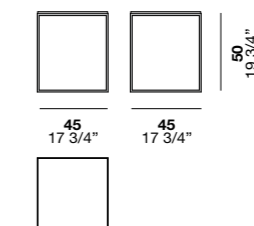

Kobe

design R.D.A.

Kobe è un tavolino quadrato o rettangolare con struttura in metallo verniciato e piano legno. Estremamente pulito nella linea è disponibile in tre misure.

Kobe is a square or rectangular occasional table with a painted metal structure and a wooden top. It has an extremely clean-cut design and is available in three sizes.

Kobe es una mesita cuadrada o rectangular con estructura de metal barnizado y sobre de madera. Presenta unas líneas sumamente limpias y está disponible en tres tamaños.

Kobe est une table basse carrée ou rectangulaire avec structure en métal verni et plateau en bois. À la ligne extrêmement nette, elle est disponible en trois dimensions.

Kobe ist ein quadratischer oder rechteckiger Beistelltisch mit einem Korpus aus lackiertem Metall und einer Platte aus Holz. Dieser Tisch mit seinem äußerst geradlinigen Design ist in drei Größen erhältlich.

Kobe - квадратный или прямоугольный столик с металлическим крашеным каркасом и деревянной столешницей. Характеризуется максимально чистыми линиями, предусмотрен в трех размерах.

Materiali e finiture

Piano:
Rovere termocotto / Fashion wood / Rovere colori opachi / Colori opachi / Colori lucidi
Struttura:
Verniciato bianco / Verniciato nero trasparente lucido / Colori opachi

Materials and finishes

Top:
Baked Oak / Fashion wood / Matt coloured oak / Matt colours / High-gloss colours
Structure:
Bianco painted / High-gloss transparent nero painted / Matt colours

Materiales y acabados

Sobre:
Roble termotratado / Fashion wood / Roble teñido colores mate / Colores mate / Colores brillantes
Estructura:
Barnizado blanco / Barnizado nero transparente brillante / Colores mate

Matériaux et finitions