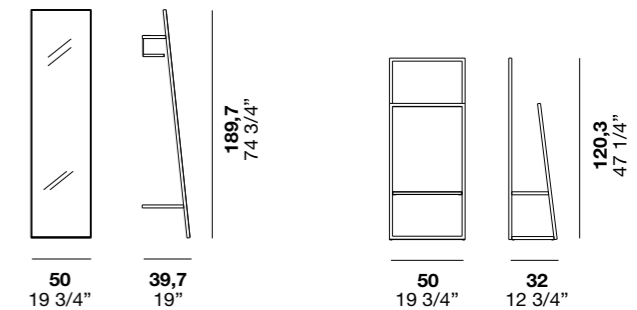

Haiku / Haiku Servomuto

design **Bruna Vaccher**

È un sistema semplice per riporre gli abiti velocemente, alloggiare gli accessori che ci accompagnano durante la giornata, mantenere in ordine la stanza da letto. Disponibile nella versione a muro con lo specchio inserito o come semplice oggetto da centro stanza.

Haiku is a simple arrangement for quickly tidying clothes, storing your essential everyday accessories, and keeping your bedroom space clutter-free. Also available in a wall-mounted version with a mirror or as a simple centre piece for your bedroom.

Es un sistema sencillo para guardar rápidamente la ropa y los accesorios que nos acompañan durante el día, manteniendo el dormitorio ordenado. Disponible en versión de pared con el espejo integrado o como simple elemento de libre instalación.

C'est un système simple pour ranger les vêtements rapidement, loger les accessoires qui nous accompagnent pendant la journée, maintenir la chambre à coucher en ordre. Disponible dans la version murale avec le miroir inséré ou comme simple objet au centre de la pièce.

Ein einfaches System für die Aufbewahrung von Kleiderstücken und anderen Dingen, die uns den Tag über begleiten – so bleibt das Schlafzimmer immer aufgeräumt. Erhältlich in der Wandversion mit eingesetztem Spiegel oder in der einfachen Version zum Aufstellen im Raum.

Простая система для быстрого расположения одежды, аксессуаров, сопровождающих нас в течение дня, поддержания порядка спальни. Предусмотрена как в настенном варианте, так и с зеркалом, или просто как предмет, устанавливаемый по центру комнаты.

Materiali e finiture

Struttura:

Verniciato Moka Shine

Ripiani:

Fashion wood / Rovere laccati opachi / Laccati opachi e lucidi / Nobilitati

Materials and finishes

Frame: