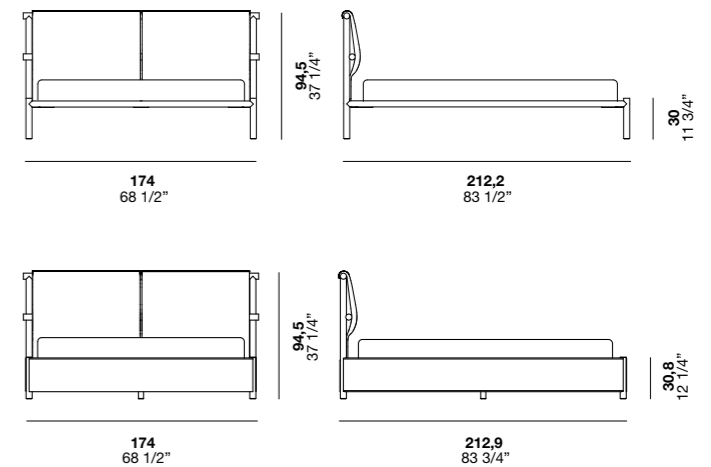

"Двухспальные" кровати со стальным каркасом появились от идеи простой структуры "со смещением" так, чтобы казалось, что кровать парит в воздухе. Панель мягкой головной панели образует удобный угловой элемент с каркасом кровати, который может использоваться как опора для спины. Также предусмотрена в варианте с мягким контейнером тумбой, встроенным в стальной каркас. Головная спинка из кожи и с периметром, в сочетании с тканью.

Misure / Measurements / Medidas / Dimensions / Maße / Размеры

L 174 P 212,2 H 94,5

Vano rete / Inner spring support size / Compartimento somier / Logement sommier / Lattenrostaufnahme / Проём под сетку

160,5 X 200,5

Misure / Measurements / Medidas / Dimensions / Maße / Размеры

L 174 P 212,9 H 94,5

Vano rete / Inner spring support size / Compartimento somier / Logement sommier / Lattenrostaufnahme / Проём под сетку

160,5 X 202

Disponibile anche con contenitore / Also available with storage unit / Disponible también con contenedor / Également disponible avec coffre / Erhältlich auch mit Bettkasten / Предусмотрен вариант с контейнером