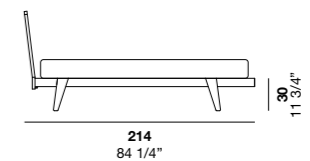

Teo

design R.D.A. / Haften Studio

Teo è un letto con struttura in legno dalle forme essenziali e moderne disponibile con tre varianti di piattaforma. Il pannello testiera può essere "vestito" da un cappuccio imbottito e trapuntato disponibile in tutti i rivestimenti a campionario. Dispone inoltre di una versione con contenitore.

Teo is a bed featuring a minimalist, modern wooden frame available with three different platform models. The headboard panel can be dressed with a padded, quilted hood, available in all sample box upholstery options. A version with a storage unit is also available.

Teo es una cama de madera de formas sencillas y modernas, disponible con tres variantes de plataforma. El panel de la cabecera puede "vestirse" con una funda tapizada y acolchada disponible en todos los revestimientos del muestrario. Hay también una versión con contenedor disponible.

Teo est un lit avec structure en bois aux formes essentielles et modernes disponible en trois versions d'encadrement. Le panneau de la tête de lit peut être "revêtu" d'une capuche rembourrée et matelassée disponible dans tous les revêtements du catalogue. Il dispose également d'une version avec coffre.

Teo ist ein Bett mit Holzkorpus mit schlichten und modernen Formen und einer Liegefläche, die in drei Varianten erhältlich ist. Die Kopfteilplatte kann mit einer Art gepolsterter Kapuze aus gestepptem Stoff verkleidet werden, die für alle Bezüge im Musterkatalog erhältlich ist. Das Bett ist zudem auch in einer Version mit Bettkasten erhältlich.