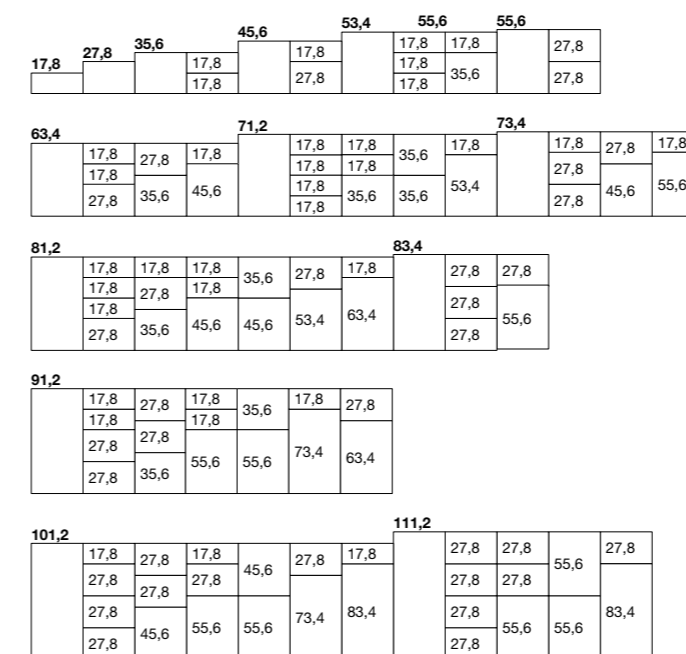

Disponibile anche con contenitore / Also available with storage unit / Disponible también con contenedor / Également disponible avec coffre / Erhältlich auch mit Bettkasten / Предусмотрен вариант с контейнером

Boiserie / Wooden panelling / Boiserie / Boiserie / Wandverkleidung / Буазери

L 45 / 60 / 90 / 105 / 120 / 135 / 150 / 165 cm