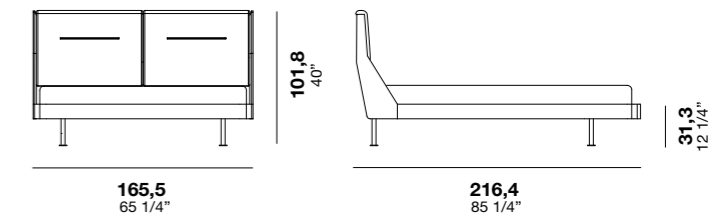

Jordy

design **Enrico cesana**

Jordy, un letto che unisce il calore del legno alla morbidezza del tessuto, un perfetto equilibrio di proporzioni e materiali. Un prodotto dalla forte personalità in grado di adattarsi a tantissimi ambienti. La testiera tessile è sudiata per adattarsi ai comportamenti delle persone, con un semplice gesto è possibile inclinarla migliorando il comfort e la postura per una comoda lettura oppure la visione di un film. Il risultato è un letto senza tempo, elegante e versatile.

Jordy, a bed that brings together the warm feel of wood and the soft comfort of a fabric finish, in a perfect balance of proportions and materials. This bold product adapts to suit a wide range of different spaces. The fabric headboard has been designed to adapt to you and your posture – with just one simple movement, you can incline the headboard to create a comfortable spot for reading or watching a film. The result is a timeless, elegant and versatile bed.

Jordy, una cama que combina la calidez de la madera con la suavidad del tejido, en un equilibrio perfecto de proporciones y materiales. Un producto de gran personalidad capaz de adaptarse a una infinidad de estilos. La cabecera en tejido está estudiada para amoldarse a los hábitos de las personas: se inclina con un simple gesto, mejorando el confort y la postura para leer con comodidad o ver una película. El resultado es una cama intemporal, elegante y versátil.