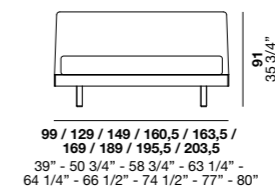

Teo

design R.D.A. / Haften Studio

Teo è un letto con struttura in legno dalle forme essenziali e moderne disponibile con tre varianti di piattaforma. Il pannello testiera può essere "vestito" da un cappuccio imbottito e trapuntato disponibile in tutti i rivestimenti a campionario. Dispone inoltre di una versione con contenitore.

Teo is a bed featuring a minimalist, modern wooden frame available with three different platform models. The headboard panel can be dressed with a padded, quilted hood, available in all sample box upholstery options. A version with a storage unit is also available.

Teo es una cama de madera de formas sencillas y modernas, disponible con tres variantes de plataforma. El panel de la cabecera puede "vestirse" con una funda tapizada y acolchada disponible en todos los revestimientos del muestrario. Hay también una versión con contenedor disponible.

Teo est un lit avec structure en bois aux formes essentielles et modernes disponible en trois versions d'encadrement. Le panneau de la tête de lit peut être "revêtu" d'une capuche rembourrée et matelassée disponible dans tous les revêtements du catalogue. Il dispose également d'une version avec coffre.

Teo ist ein Bett mit Holzkorpus mit schlichten und modernen Formen und einer Liegefläche, die in drei Varianten erhältlich ist. Die Kopfteilplatte kann mit einer Art gepolsterter Kapuze aus gestepptem Stoff verkleidet werden, die für alle Bezüge im Musterkatalog erhältlich ist. Das Bett ist zudem auch in einer Version mit Bettkasten erhältlich.