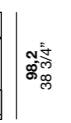

214
84 1/4"

Disponibile anche con contenitore / Also available with storage unit / Disponible también con contenedor / Disponible aussi avec coffre / Auch mit bettkasten lieferbar / Имеется в наличии также с контейнером