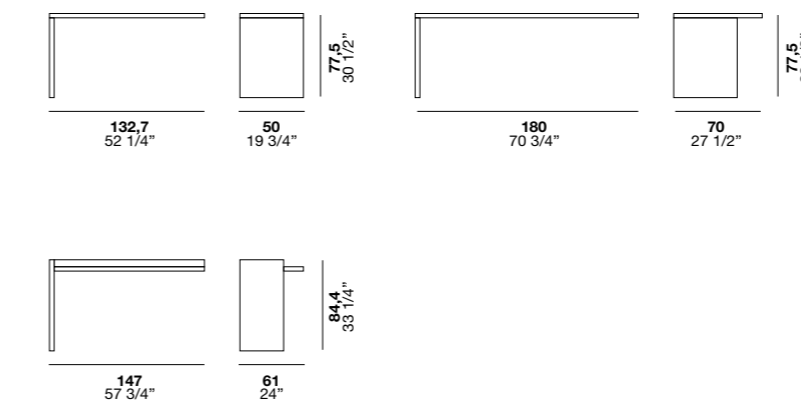

Scrittoi

Desks / Escritorios / Bureaux / Schreibtische / Письменные столы