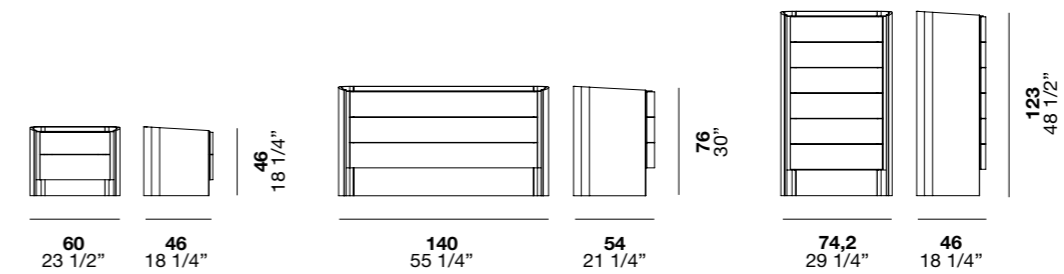

Adj

design **Bruna Vaccher**

Le linee curve danno grande carattere a questo gruppo letto che si distingue anche per l'originale taglio inclinato della parte superiore. In questo modo il top diventa anche un pratico portaoggetti delimitato dalle linee del mobile stesso.

The curved lines add real character to this bed composition, which also features an original slanted angle on top. This turns the top into an extra practical storage and display surface, framed by the structure of the unit itself.

Las líneas curvas infunden un marcado carácter a este conjunto de dormitorio, que se distingue además por el original corte inclinado de la parte superior. De esta manera, la encimera sirve también de práctico portaobjetos delimitado por las formas del propio mueble.

Les lignes arrondies donnent beaucoup de caractère à ce groupe lit qui se distingue également pour l'originale coupe inclinée de la partie supérieure. De cette manière, le dessus devient également un pratique porte-objets délimité par les lignes du meuble.

Die geschwungenen Linien geben dieser Bettgruppe einen ganz besonderen Charakter, die durch den angestrebten Kopfteil eine originelle Note erhält. Dadurch erhält man eine praktische Ablage, die durch die sanften Linien des Bettes begrenzt ist.

Изогнутые линии придают особый характер этой спальне, также характеризующейся наклонным вырезом в верхней части. Таким образом столешница становится практичным вещевым отсеком, ограниченным линиями самого элемента мебели.