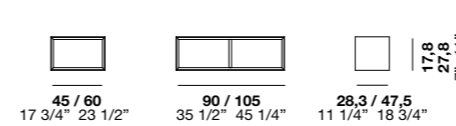

Moduli a giorno
Open units / Módulos abiertos / Modules ouverts / Offene Module / Открытые модули