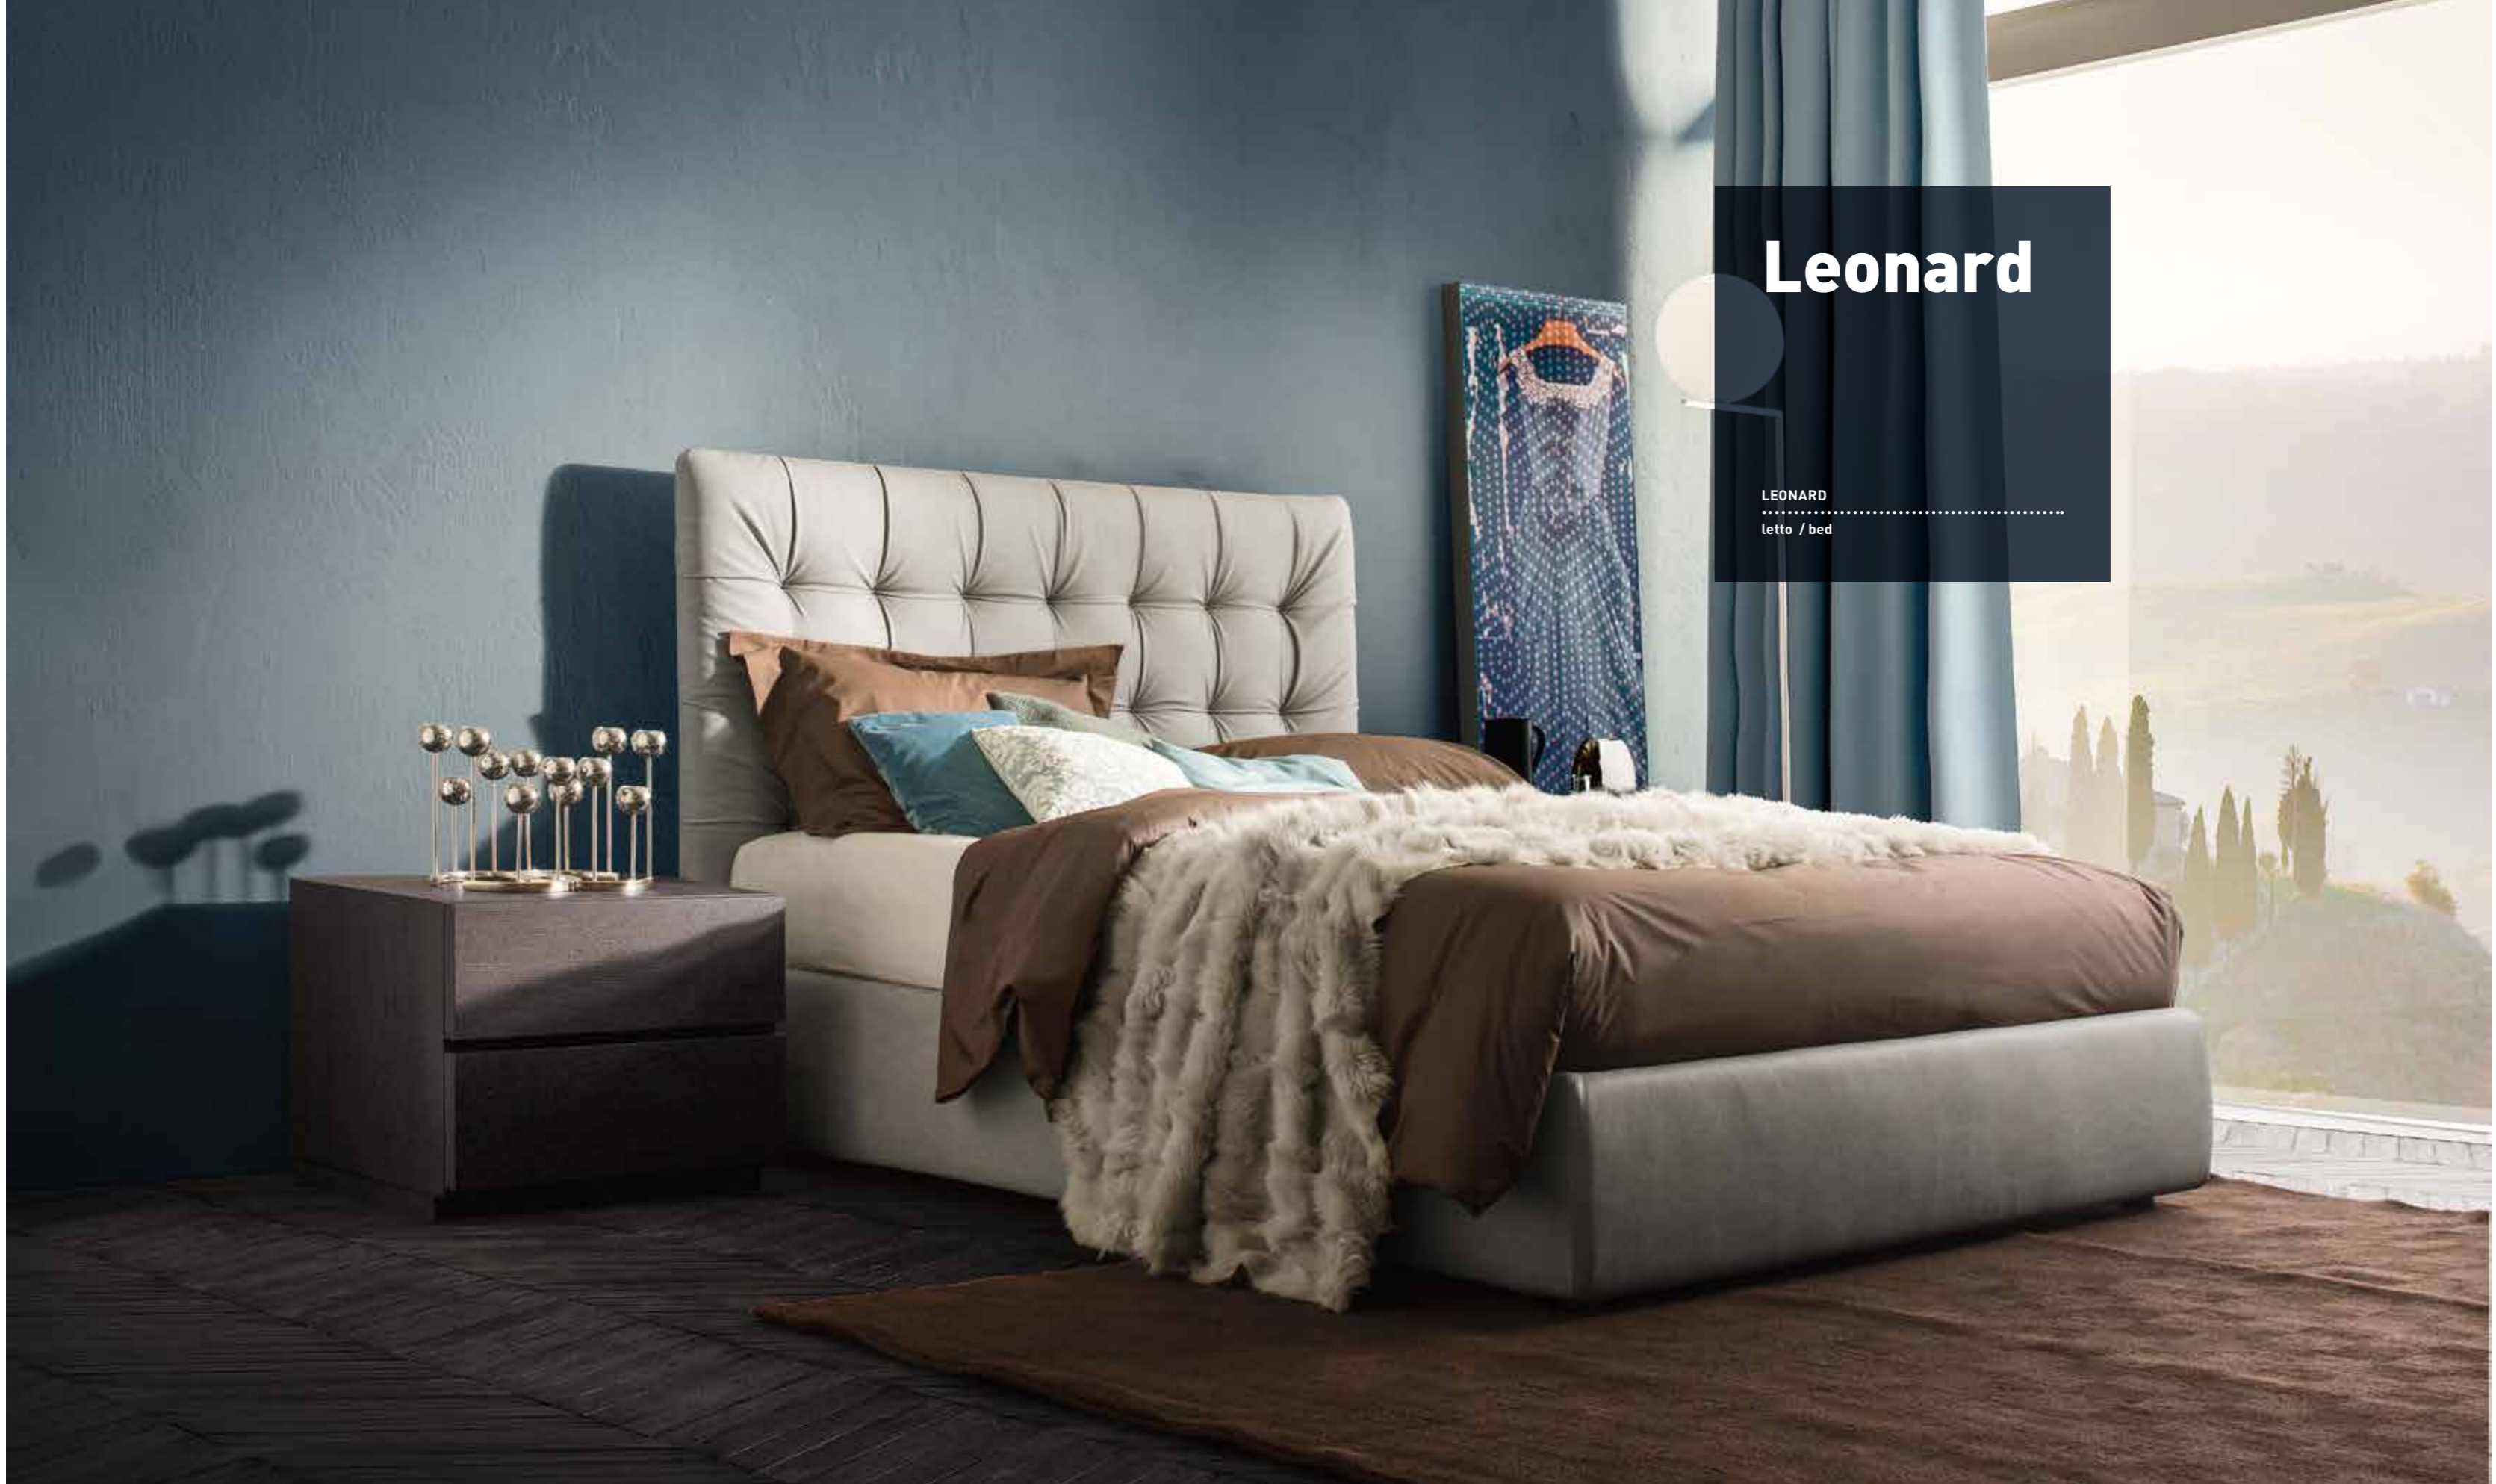

Leonard

LEONARD
.....
letto / bed