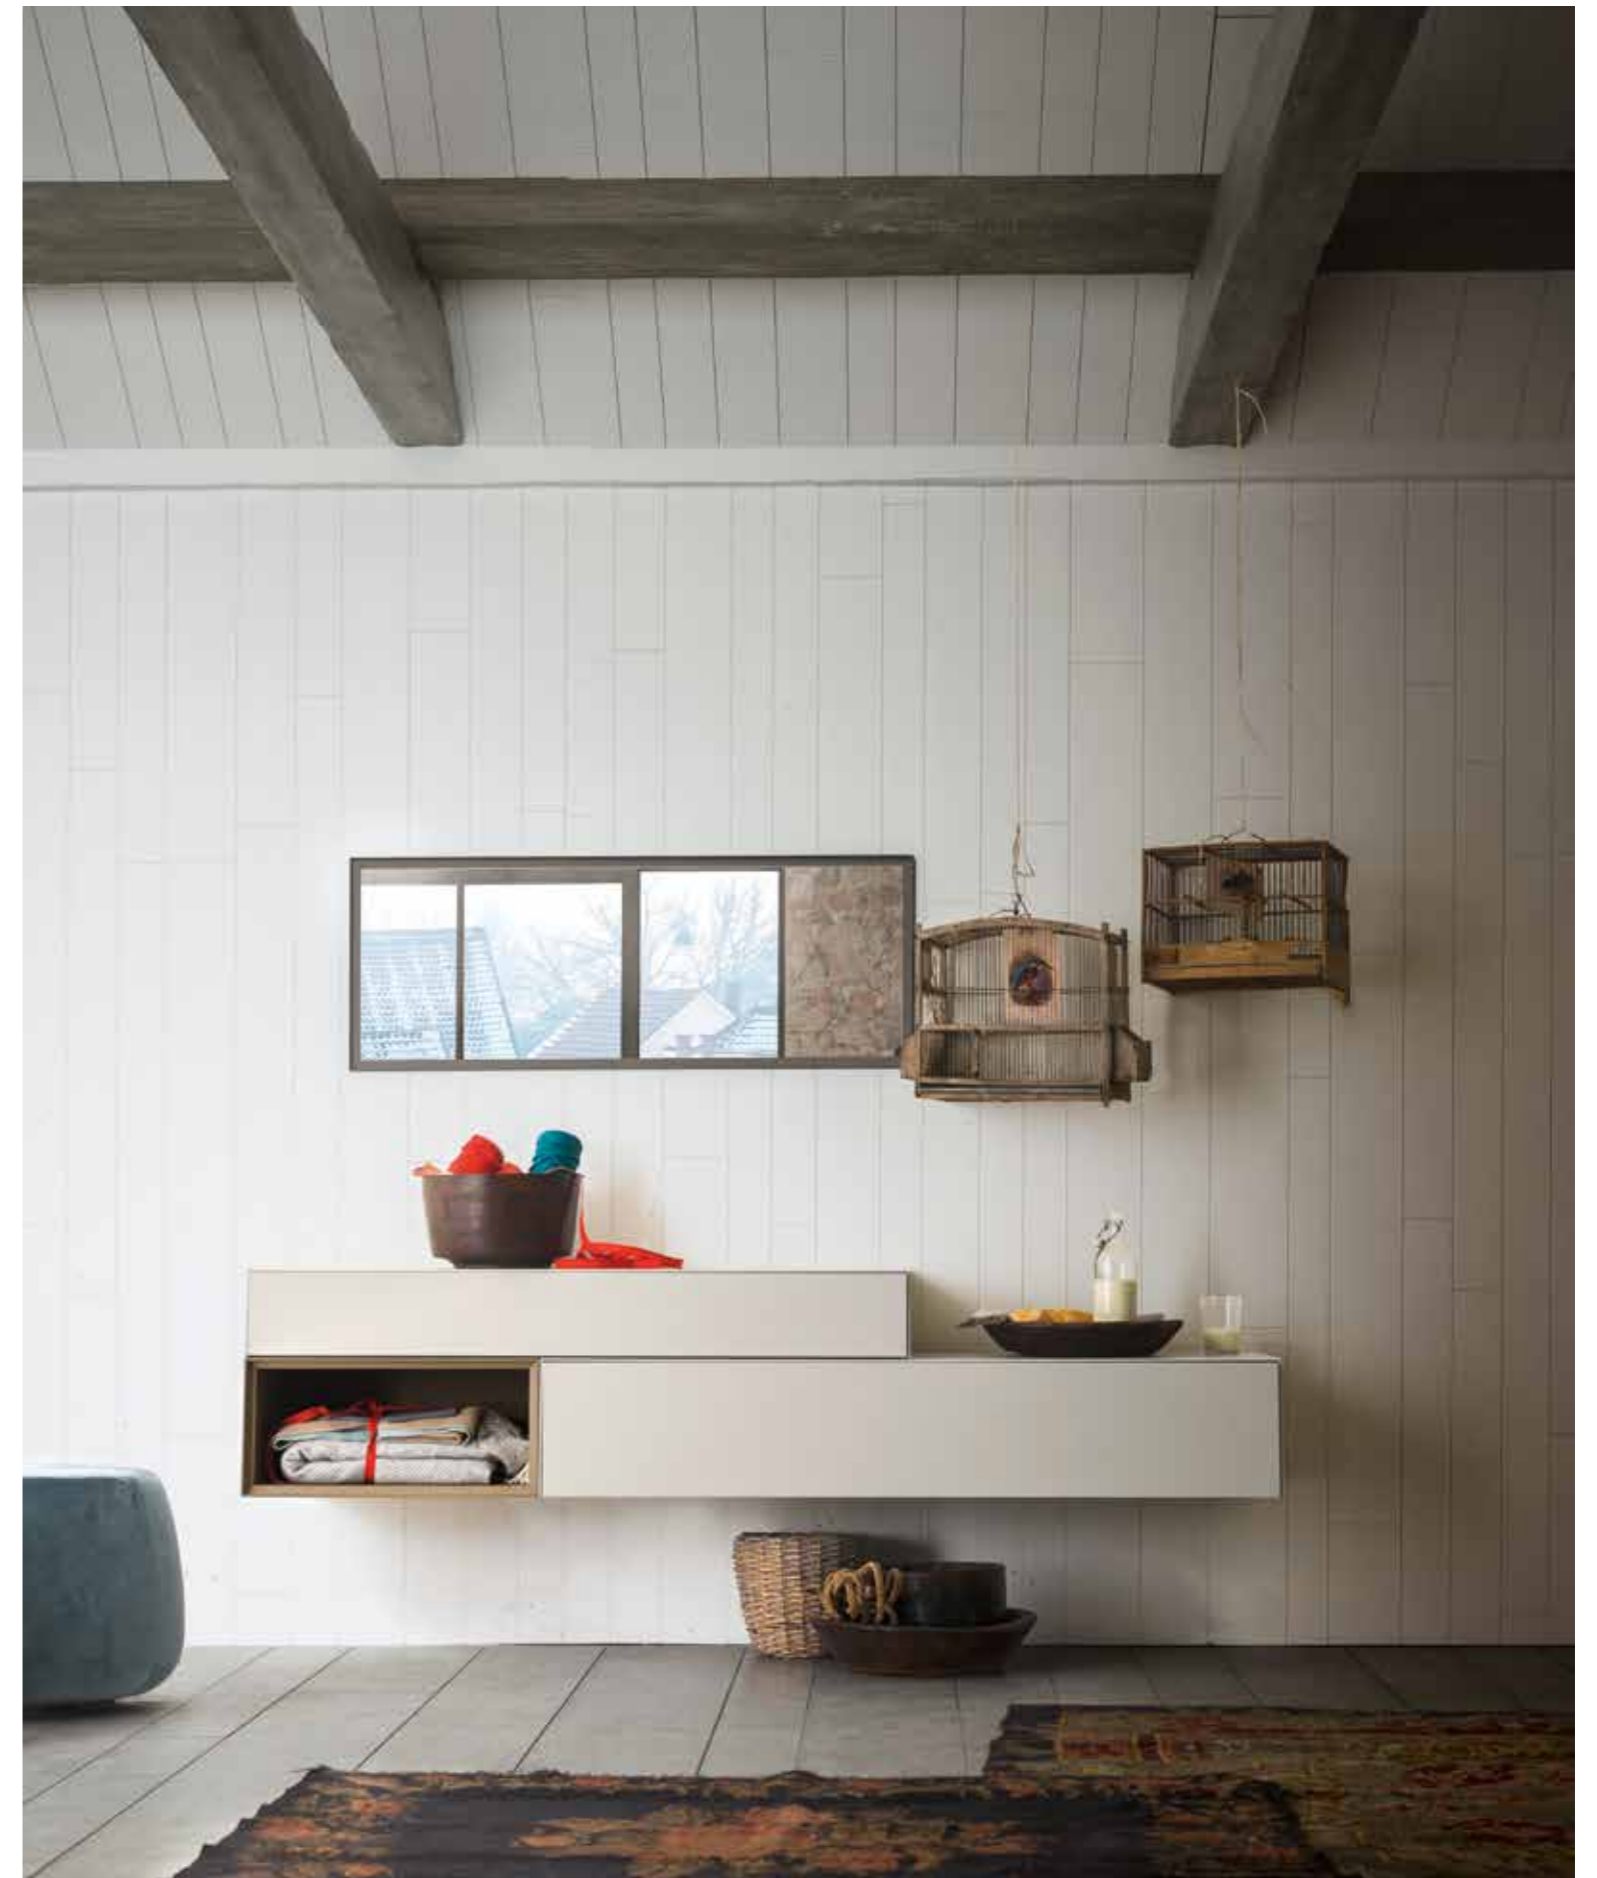

.....	.....
Dorian letto /bed.....	L180 P219,2 H94
Fil moduli a sx /lsf units	L60 P48 H29,8
Fil moduli a dx /rsf units	L110 P48 H47,6
Fil composizione comò /dresser composition	L210 P48 H45,6
Fil specchiera /mirror.....	L120 P5 H45