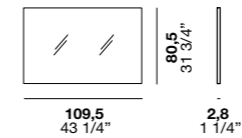

Enya

design R.D.A.

Materiali e finiture

Bordo: finitura Titanio

-

Materials and finishes

Edge: Titanium finish

-

Materiales y acabados

Canto: acabado Titanio

-

Matériaux et finitions

Bord : finition Titanio

-

Materialien und Ausführungen

Kante: Ausführung Titanio

-

Материалы и варианты отделки

Кромка: в отделке Титан