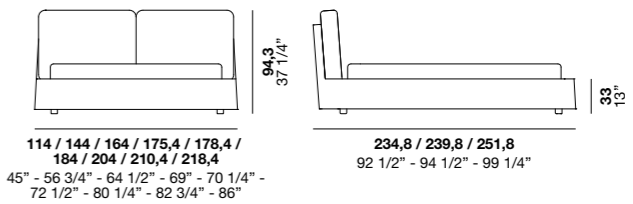

Das elegante und originelle Polsterbett Milano zeichnet sich in der Lederversion durch die „unversäuberte“ Schnittnaht an den Konturen aus. Die weichen Kissen des Kopfteils liegen auf und sorgen für ein schönes Spiel mit Höhenunterschieden. Große Auswahl bei Maßen, auch mit Bettkasten.

Milano - elegante и оригинальная кровать с мягкой обивкой, имеющая швы "на живую", которые очерчивают ее контуры. Мягкие подушки головной спинки "укладываются", создавая приятную игру уровней. Широкий выбор размеров, а также вариант с контейнером.

Misure / Measurements / Medidas / Dimensions / Maße / Размеры

L114	P234,8	H94,3
L144	P234,8	H94,3
L164	P234,8	H94,3
L175,4	P234,8	H94,3
L178,4	P239,8	H94,3
L184	P234,8	H94,3
L204	P234,8	H94,3
L210,4	P251,8	H94,3
L218,4	P239,8	H94,3

Vano rete / Inner spring support size / Compartimento somier / Logement sommier / Lattenrostaufnahme / Проем под сетку

90,5 x 202
120,5 x 202
140,5 x 202
152 x 202
155 x 207
160,5 x 202
180,5 x 202
187 x 219
195 x 207

Disponibile anche con contenitore / Also available with storage unit / Disponible también con contenedor / Également disponible avec coffre / Erhältlich auch mit Bettkasten / Предусмотрен вариант с контейнером