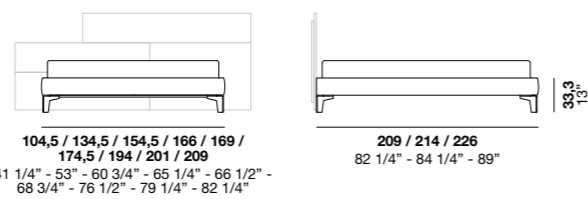

GL02
L104,5 P209 90,5 x 202
L134,5 P209 120,5 x 202
L154,5 P209 140,5 x 202
L166 P209 152 x 202
L174,5 P209 155 x 207
L194 P209 160,5 x 202
L169 P214 180,5 x 202
L201 P226 187 x 219
L209 P214 195 x 207