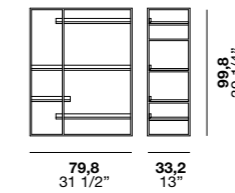

-

Материалы и варианты отделки

Каркас:

Крашенный bianco / Крашенный Titanio / Крашенный nero прозрачный глянцевый / Матовые цвета

Полки:

Дуб термोकотто / Fashion wood / Дуб матовых цветов / Матовые цвета / Ламинированный