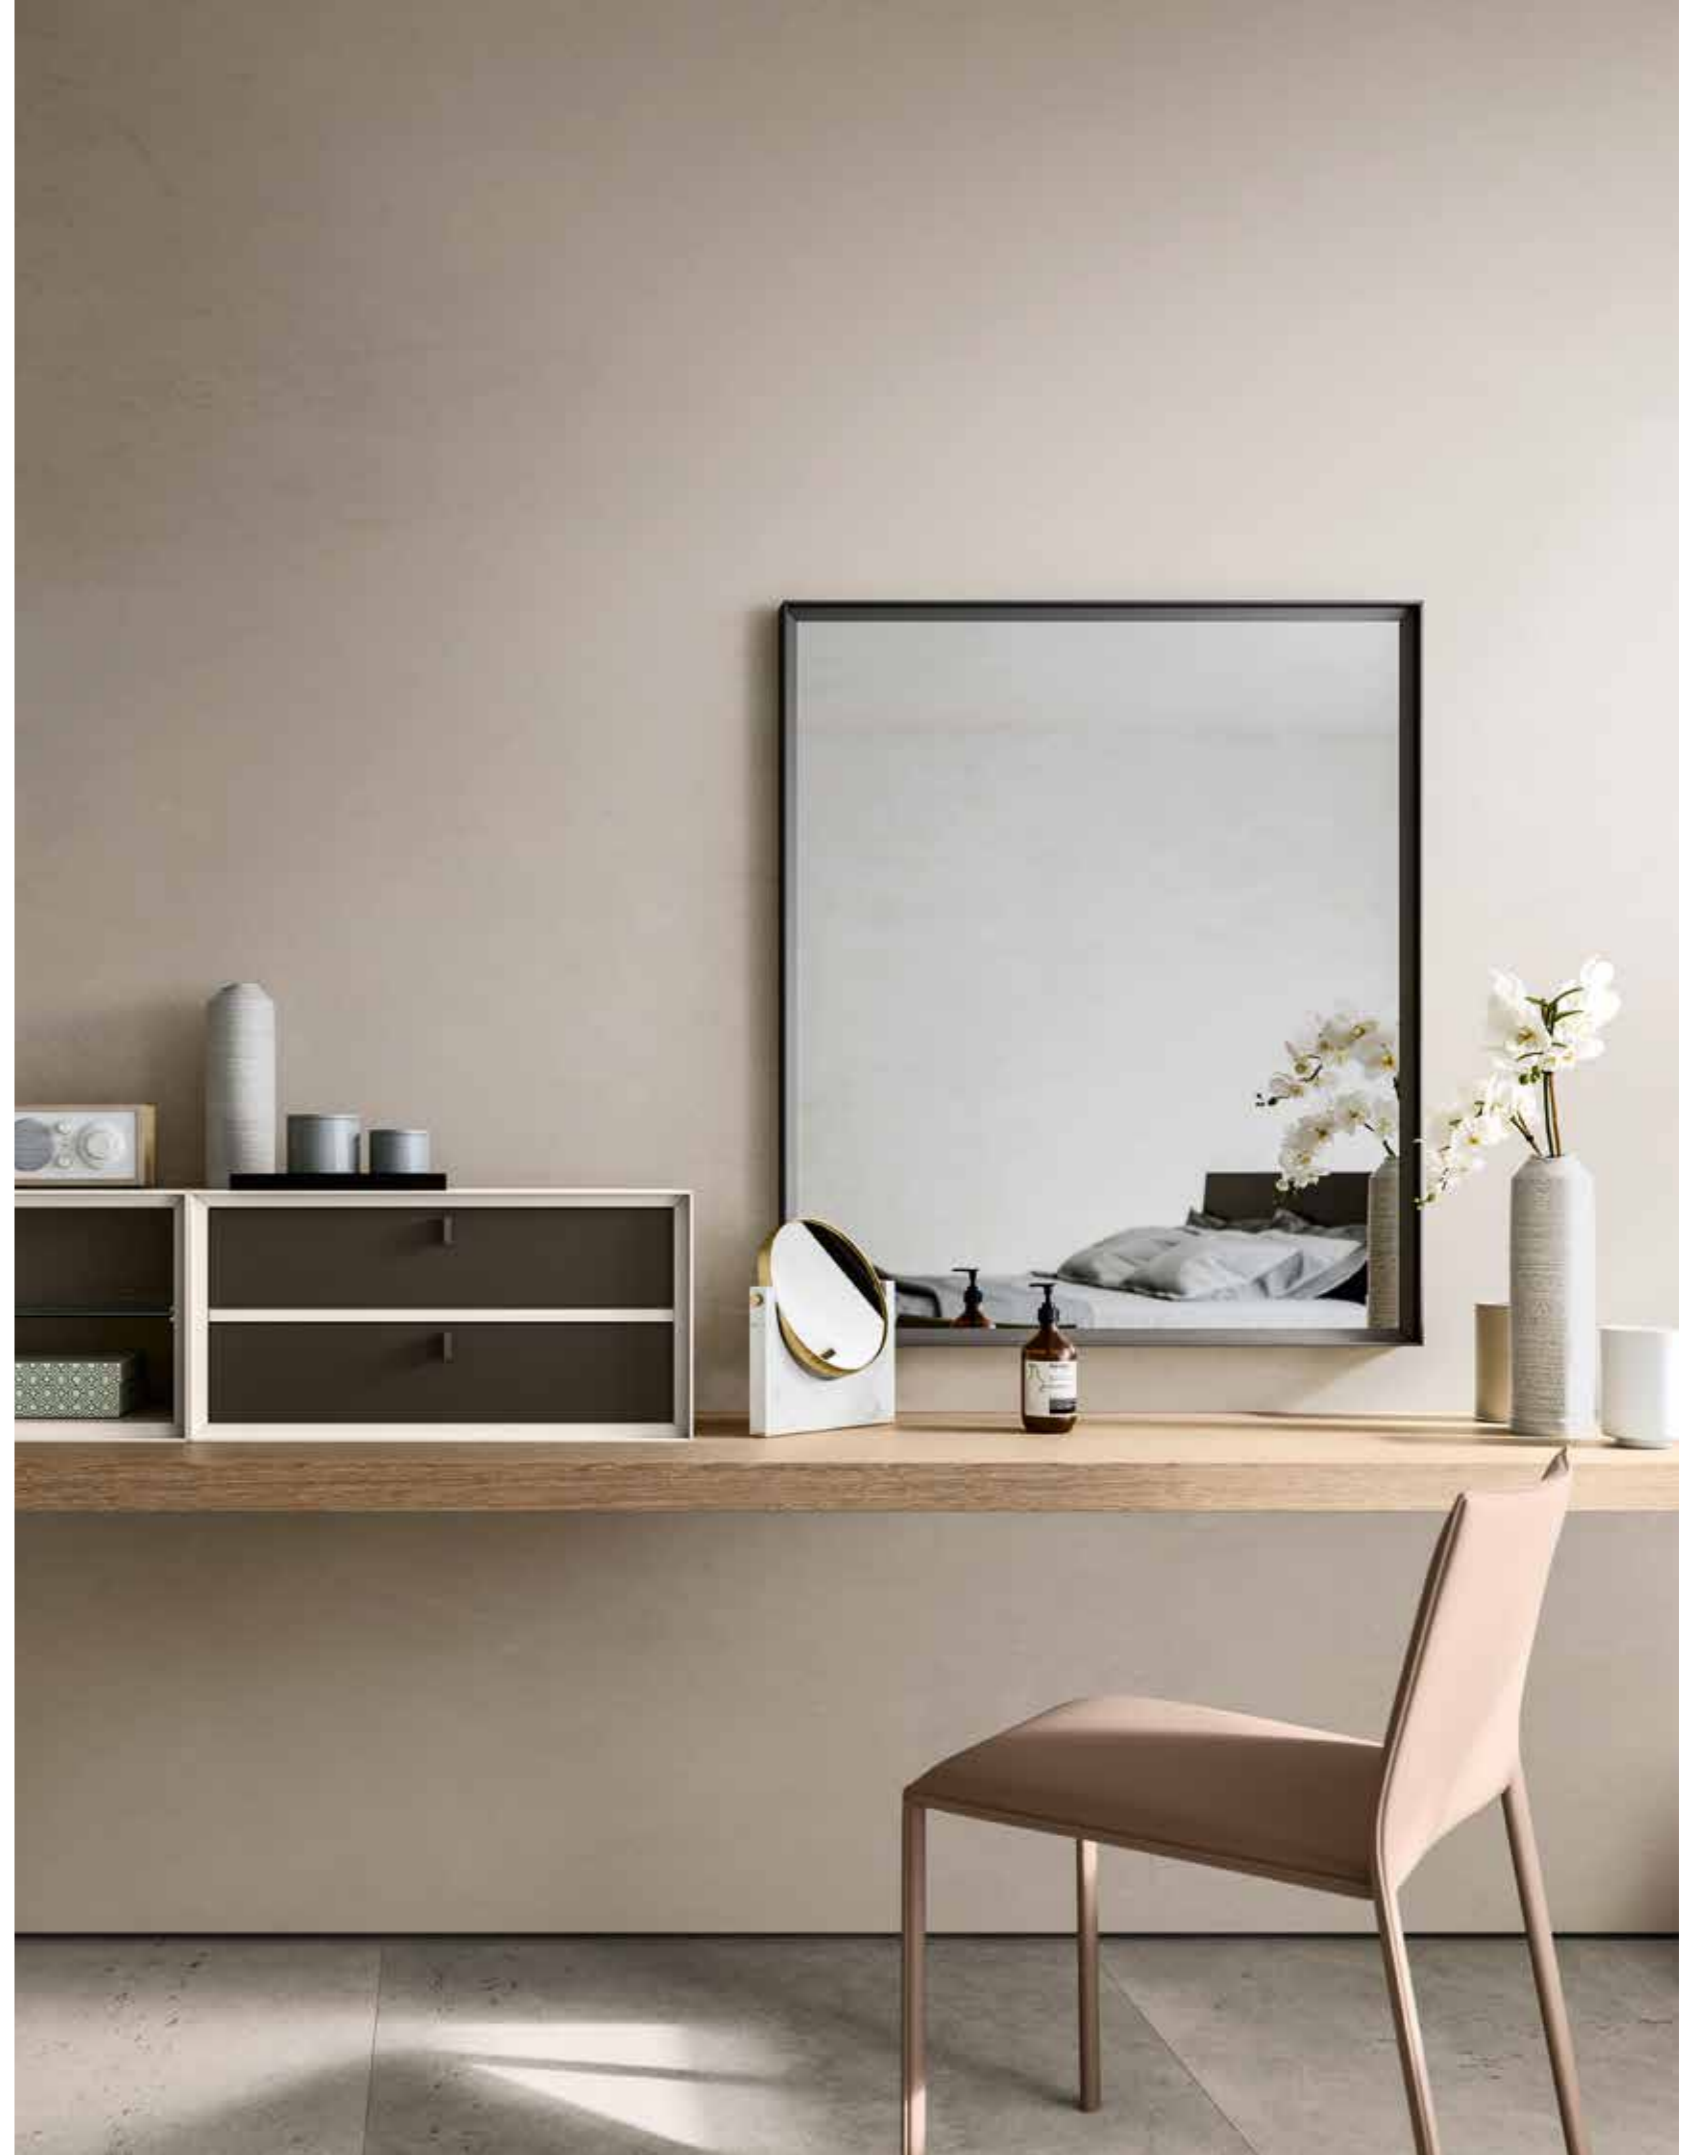

DAY COLLECTION
L384 P52,7 H123,6

Panca sospesa Fashion wood rovere Canapa
Pensili CUBE laccato opaco Tortora e box interni rivestiti in cuoio 1031
CORIUM sedia
(Per questo articolo vedi COMPLEMENTI)

Suspended bench in Canapa oak Fashion wood
CUBE wall units lacquered in matt Tortora and internal boxes upholstered in leather 1031
CORIUM chair
(Please see COMPLEMENTS for this item)