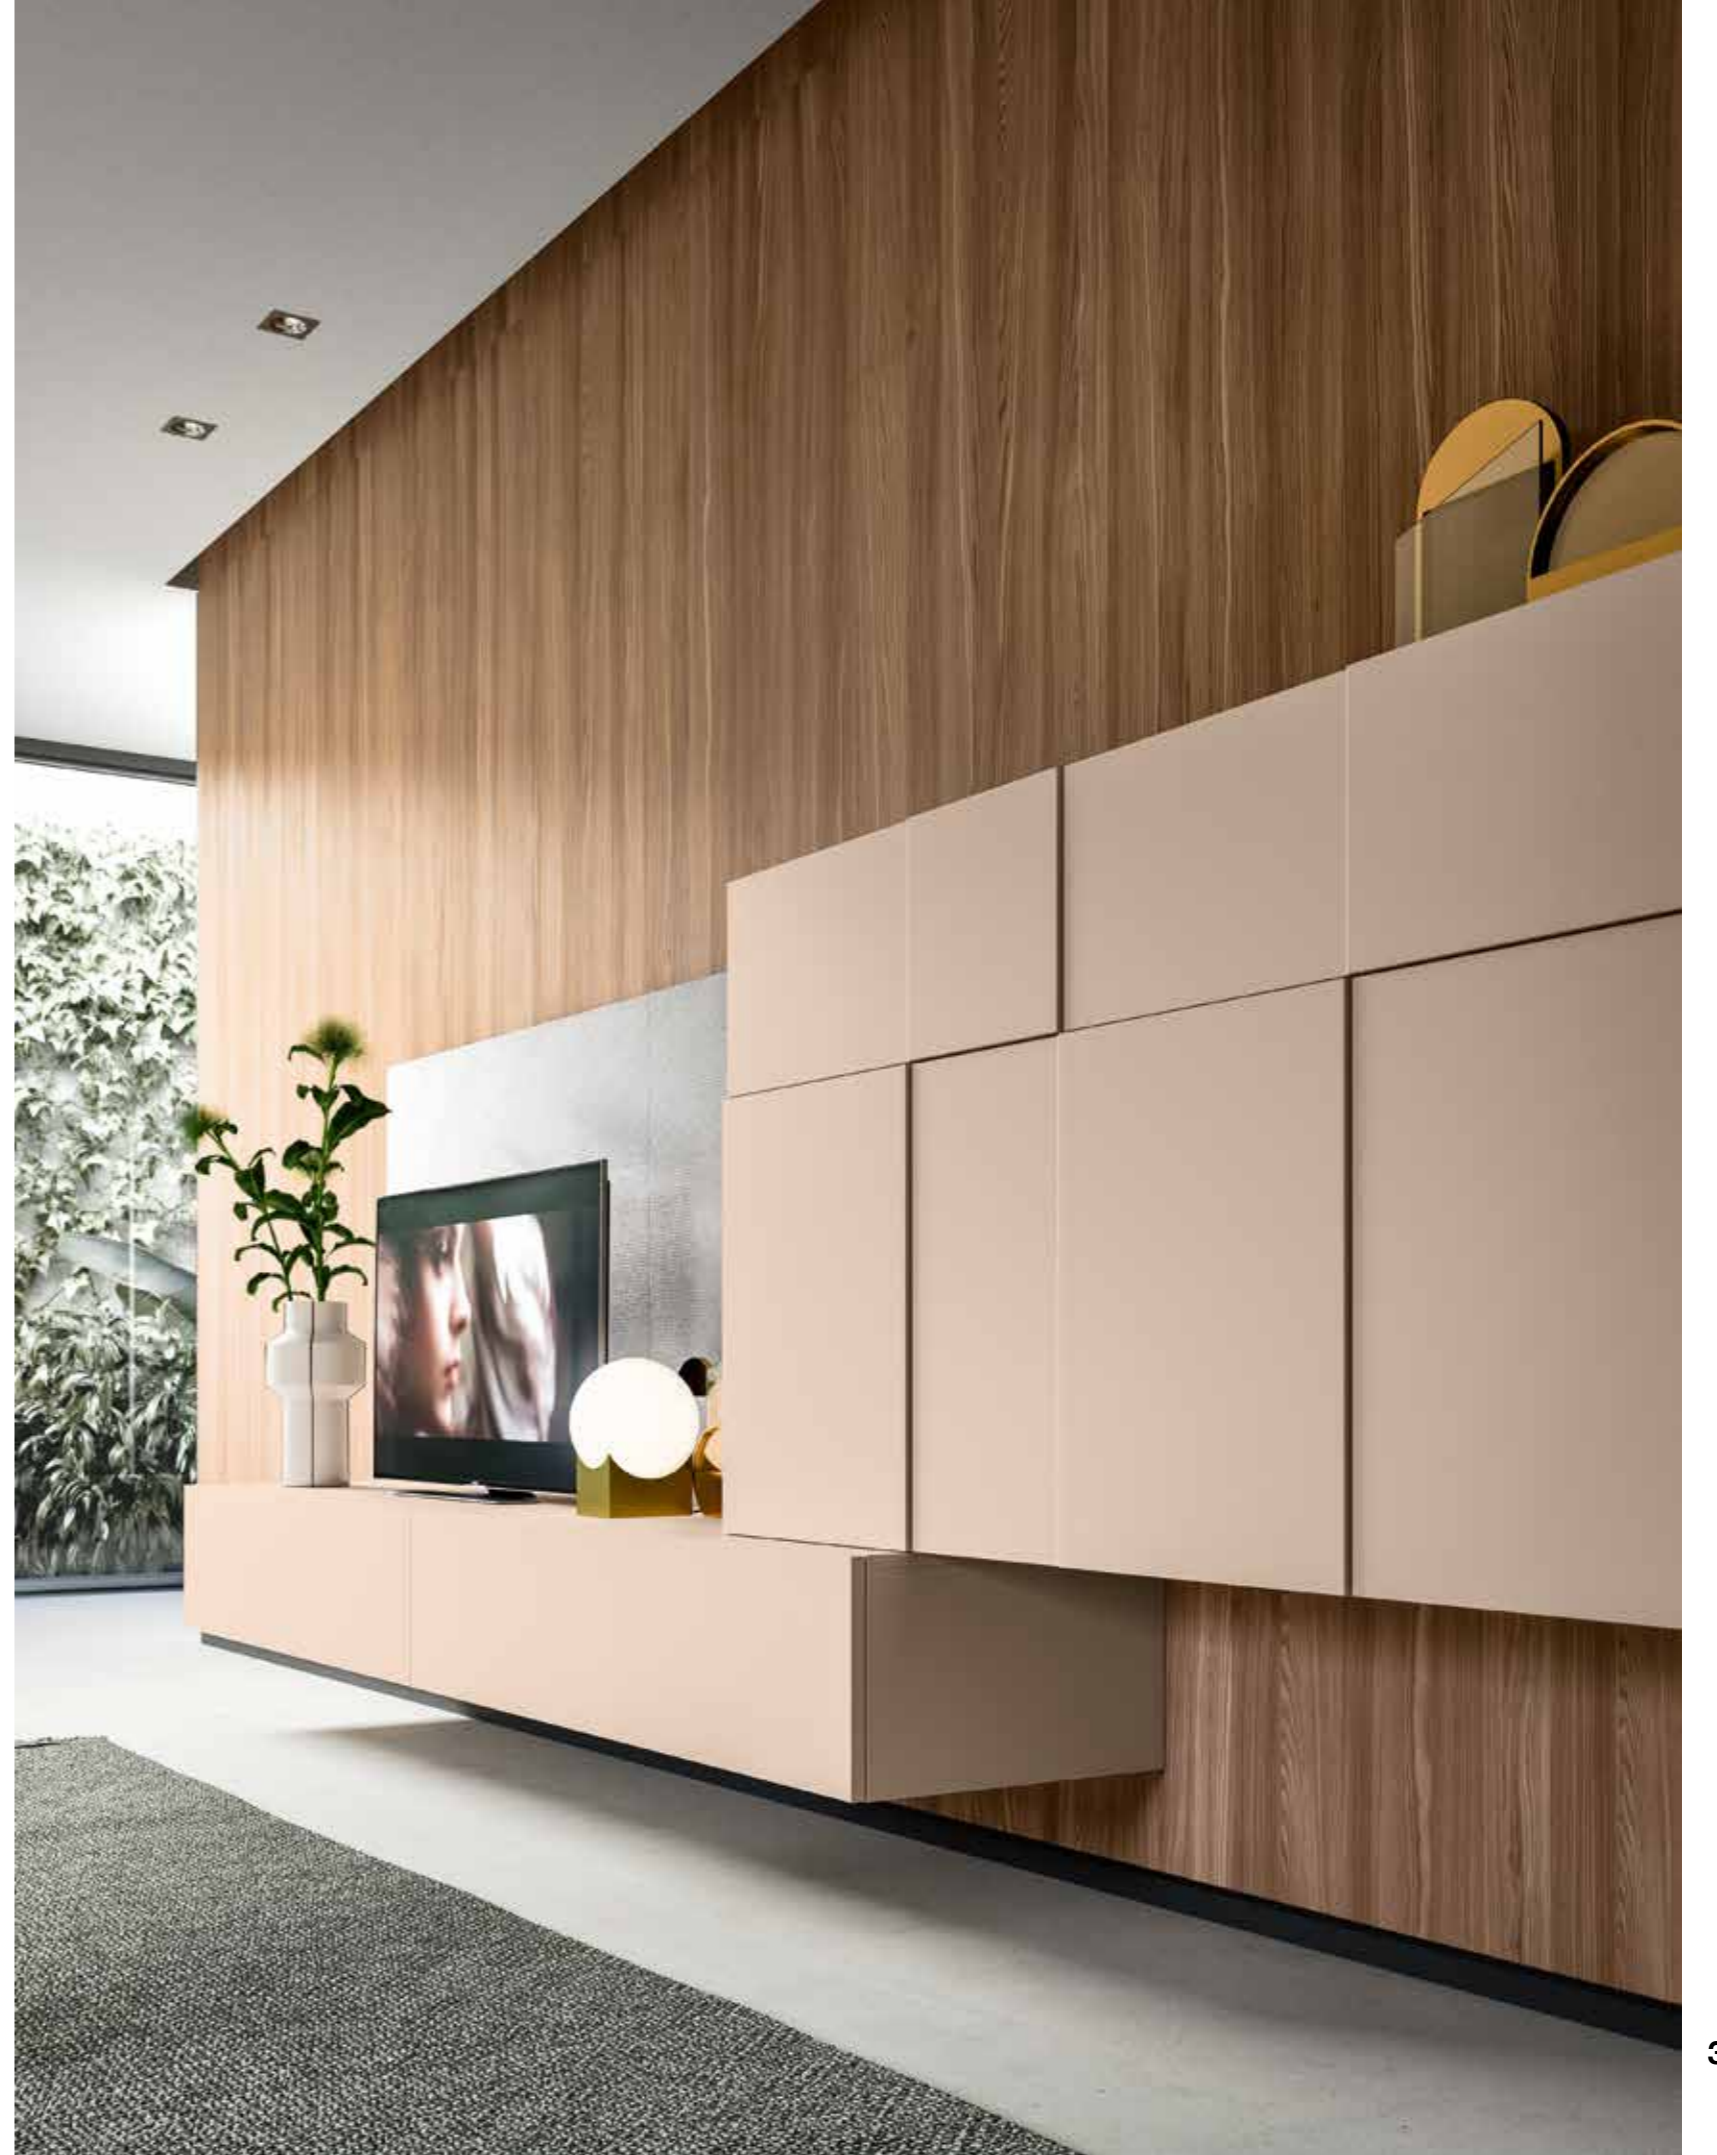

**DAY COLLECTION**  
L194,8 P54,1 H195

**Credenza DIKO** laccato opaco  
Ghiaia e basamento Moka Shine  
**Pensili SHOW** laccato opaco  
Ghiaia

**SHIFT** sedie

**ALIANTE** tavolo  
(Per questi articoli vedi  
COMPLEMENTI)