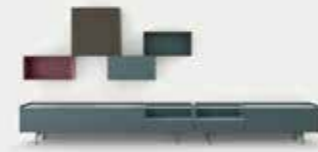

**DAY COLLECTION**  
L384 P52,7 H55

**Basi sospese** laccato opaco  
Piombo

**Suspended base** units lacquered  
in matt Piombo

> P. 40  
L194,8 P54,1 H195

> P. 116  
L224 P44,2 H143

> P. 76  
L256 P52,7 H161,4