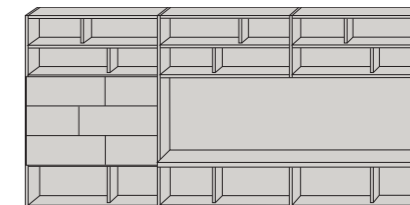

**Contract**  
L. 259,5.....p. 10

**Contract**  
L. 387,5.....p. 20

**Contract**  
L. 483,5.....p. 28

**My Space**

L387,5 P32 H187,5

Spalle, ripiani, divisori, schiene e ante laccato opaco Tortora.  
Side panels, shelves, partitions, back panels and doors lacquered in matt Tortora.