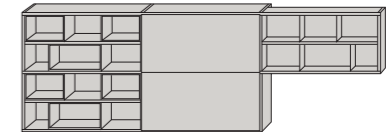

Home
L. 419,5.....p. 45