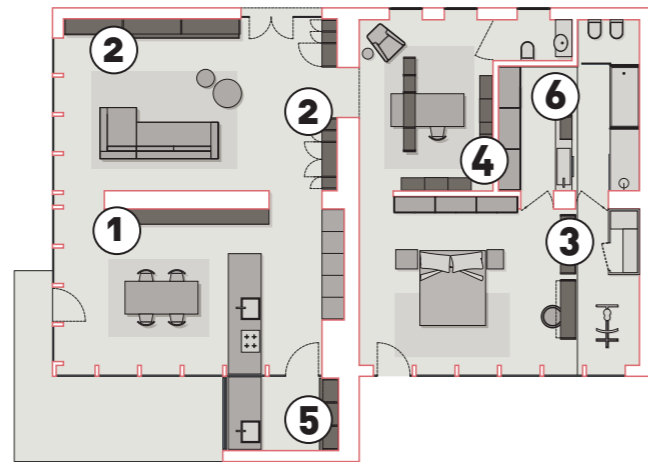

CASA SUL LAGO

01

**Abbiamo creato una soluzione che divide gli ambienti, contiene e valorizza gli oggetti a cui teniamo.**

**1** SALA DA PRANZO Composizione con divisori Book e ante Teca  
**DINING ROOM** Composition with "Book" partitions and Teca doors

**2** SALOTTO Composizione porta TV e composizione con ante  
**LIVING ROOM** Composition with TV stand and composition with doors

**3** CAMERA Composizione con elementi Regolo e scrittoio  
**BEDROOM** Composition with Regolo units and desk