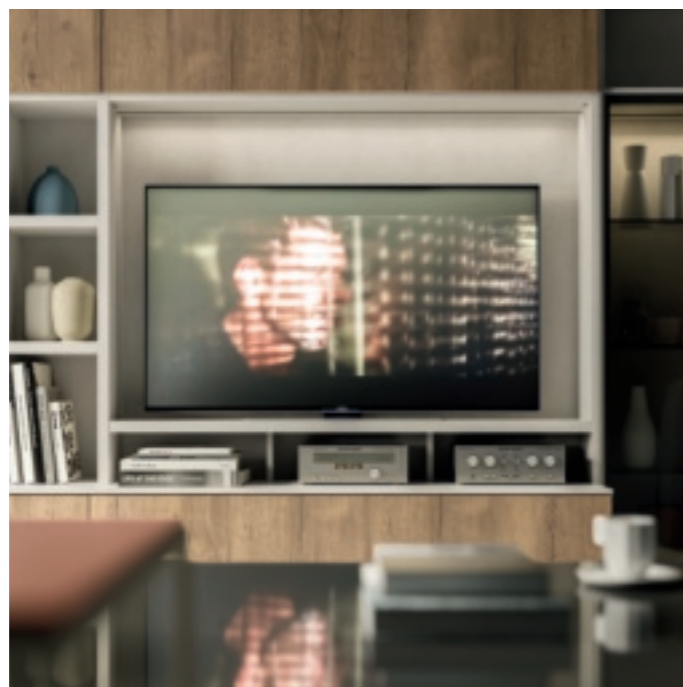

My Space L371,5 P52,7 H187,5

Spalle, ripiani, divisori e schiene Nobilitato Rasato. Ante Nobilitato Quercia Naturale. Ante Teca vetro trasparente grigio e telaio Moka Shine. / Side panels, shelves, partitions and back panels with a stucco-look surface. Doors surfaced in Naturale Quercia. Teca doors in Grigio transparent glass, with Moka Shine frame.

Wok* tavolino/occasional table .....

Kobe* tavolino/occasional table .....

Denny* pouf .....

Ladigue* divano/sofa .....

*Per questo articolo vedi "Complementi" / Please see "Complements" for this item