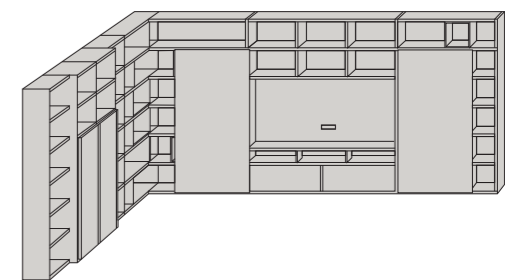

**Home**  
L. 451,5.....p. 18

**Home**  
L. 419,5.....p. 45

**Home**  
L. 387,5.....p. 87

**Home**  
L. 387,5/480 .....p. 90

**My Space**

L.419,5 P54,8 H224,3

Spalle, ripiani, divisori e ante laccato opaco Tortora. Schiene Fashion wood Rovere Naturale.  
Side panels, shelves, partitions and doors lacquered in matt Tortora. Back panels in Naturale oak Fashion Wood.