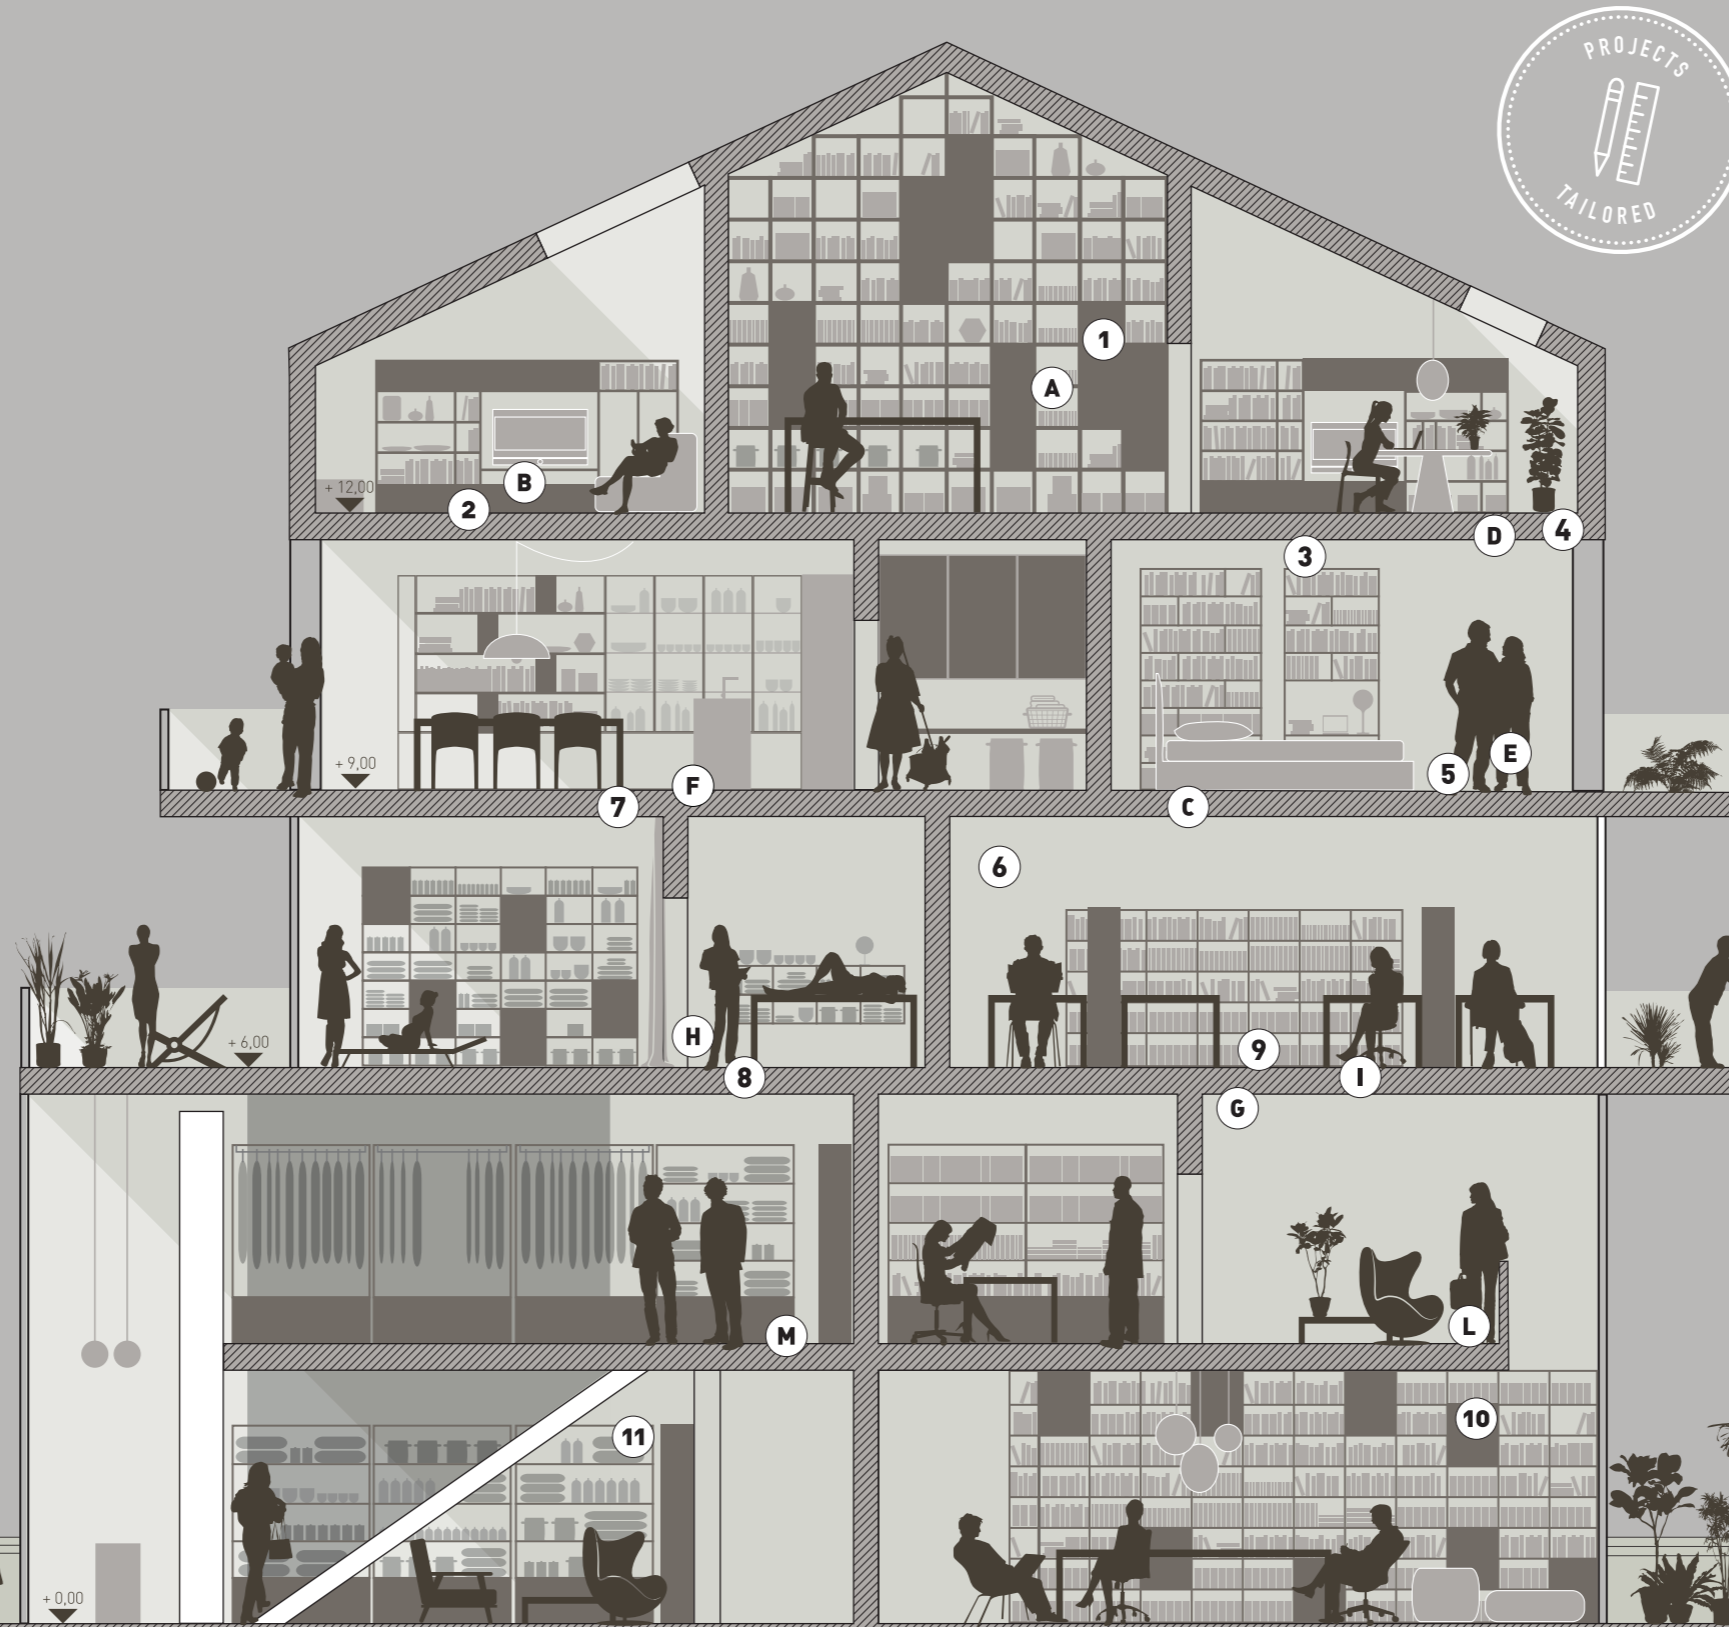

Un sistema per organizzare la parete

A system for organising your wall space

FUNZIONI

Functions

- **A** **ordinare**
  tidying
  ordenar
  ordonner
  ordnen
  упорядочивать
- **B** **arredare**
  furnishing
  amueblar
  décorer
  einrichten
  обставлять
- **C** **liberare**
  clearing
  liberar
  libérer
  freiräumen
  освобождать
- **D** **sfruttare**
  using
  aprovechar
  exploiter
  ausnutzen
  использовать
- **E** **organizzare**
  organising
  organizar
  organiser
  organisieren
  организовывать
- **F** **suddividere**
  arranging
  dividir
  répartir
  unterteilen
  подразделять
- **G** **accogliere**
  welcoming
  acoger
  accueillir
  empfangen
  принимать
- **H** **contenere**
  storing
  almacenar
  contenir
  verstauen
  вмещать
- **I** **nascondere**
  hiding
  ocultar
  cacher
  verstecken
  скрывать
- **L** **sistemare**
  sorting
  disponer
  agencer
  aufräumen
  располагать

AMBIENTI

Rooms

- **1** **soggiorno**
  living rooms
  salón
  séjour
  Wohnzimmer
  гостиная
- **2** **studiolo**
  studios
  escritorio
  bureau
  Arbeitsplatz
  небольшой кабинет
- **3** **ingresso**
  entrance halls
  entrada
  entrée
  Eingang
  прихожая
- **4** **zona notte**
  bedrooms
  zona de noche
  zone nuit
  Schlafzimmer
  спальня
- **5** **corridoio**
  hallways
  pasillo
  couloir
  Gang
  коридор
- **6** **studio**
  studios
  estudio
  bureau
  Arbeitszimmer
  кабинет
- **7** **ufficio**
  offices
  oficina
  bureau
  Büro
  офис
- **8** **negozio**
  shops
  tienda
  magasin
  Ladengeschäft
  магазин
- **9** **attività pubbliche**
  public spaces
  actividades públicas
  activités publiques
  Öffentliche Bereiche
  общественные заведения