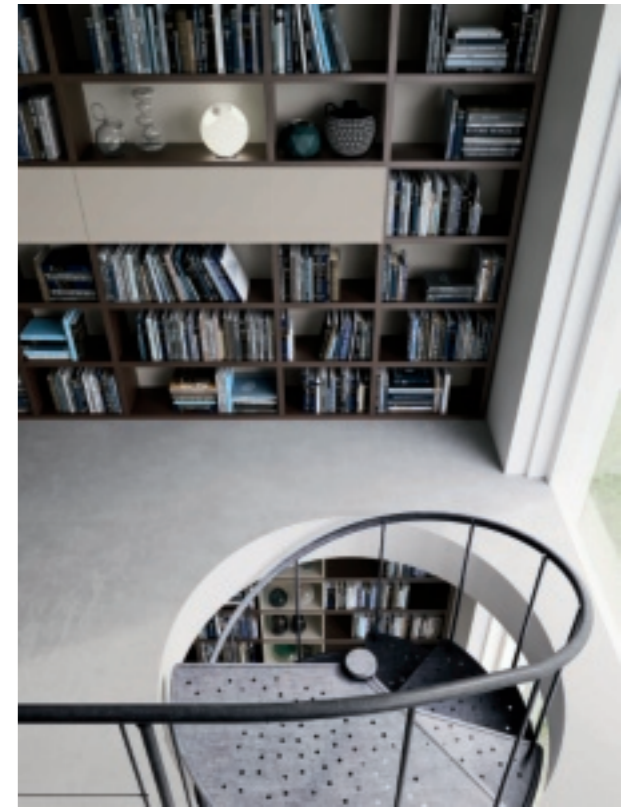

Metropolis\* credenza/cabinet

Norman\* tavolino/occasional table

\*Per questo articolo vedi "Complementi" / Please see "Complements" for this item

La soluzione  
con le ante di vetro  
ha classicità e potenza.  
L'ambiente è elegante,  
senza scordare  
la praticità.