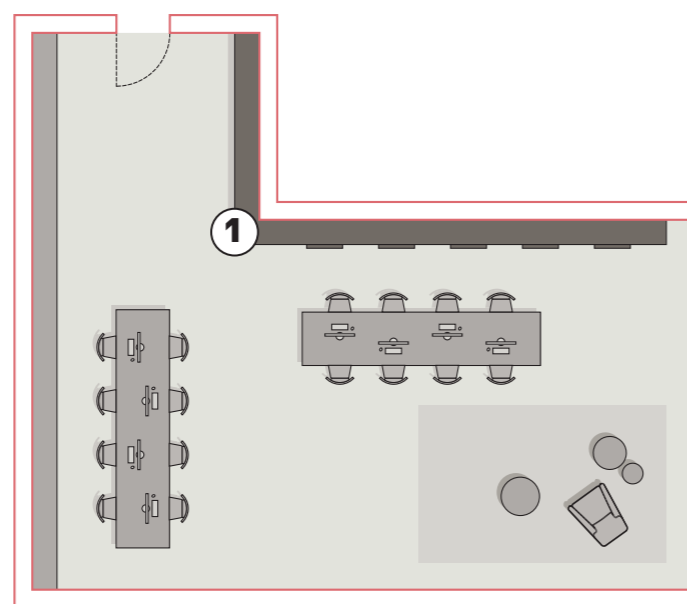

1 SALA RIUNIONI Composizione con pensili Expo e ante
MEETING ROOM Composition with Expo wall units and doors