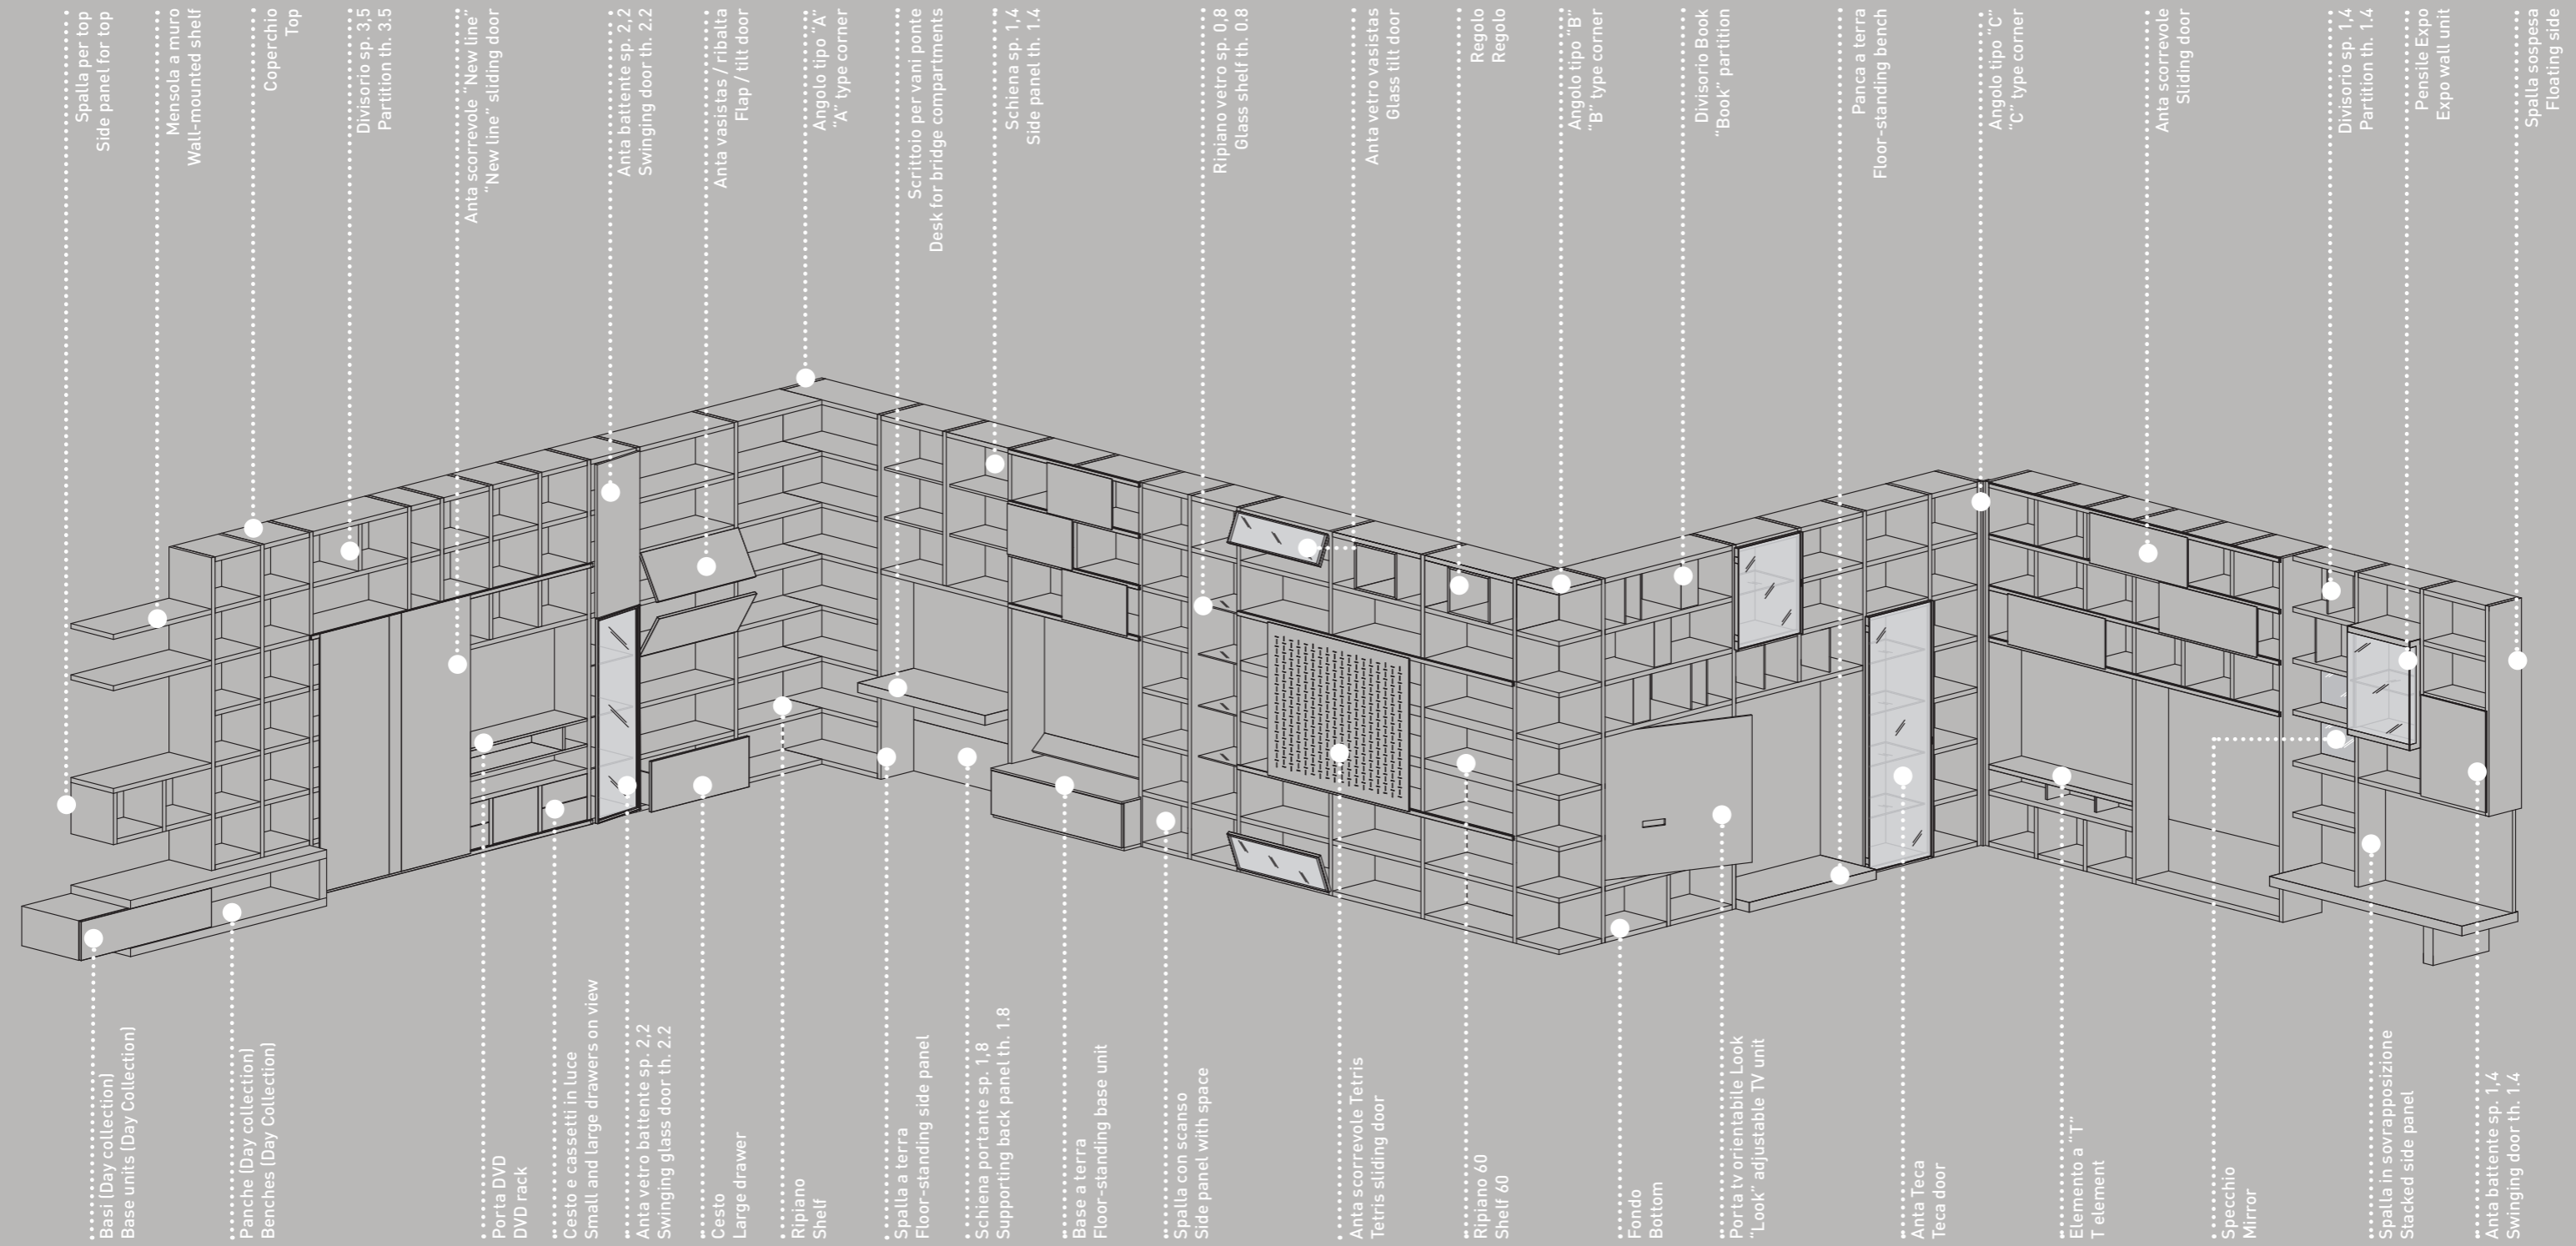

Cosa puoi fare con il sistema spalla MYSPACE

What you can do with the MYSPACE side panels