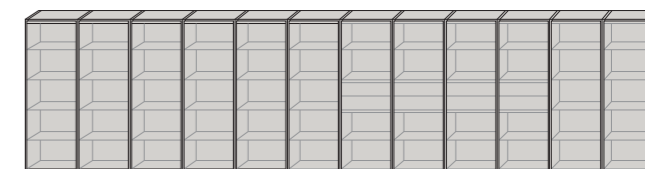

Home
L. 771,5..... p. 125