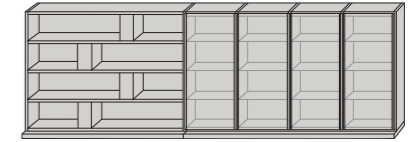

**Home**  
 L. 371,5 ..... p. 78

**Home**  
 L. 355,5 ..... p. 7

**My Space**

L387,5 P41,6 H187,9

Spalle, ripiani, divisori e schiene Nobilitato Olmo Biscotto. Ante laccato opaco Sabbia. /  
Side panels, shelves, partitions and back panels surfaced in Biscotto elm. Doors lacquered in matt Sabbia.