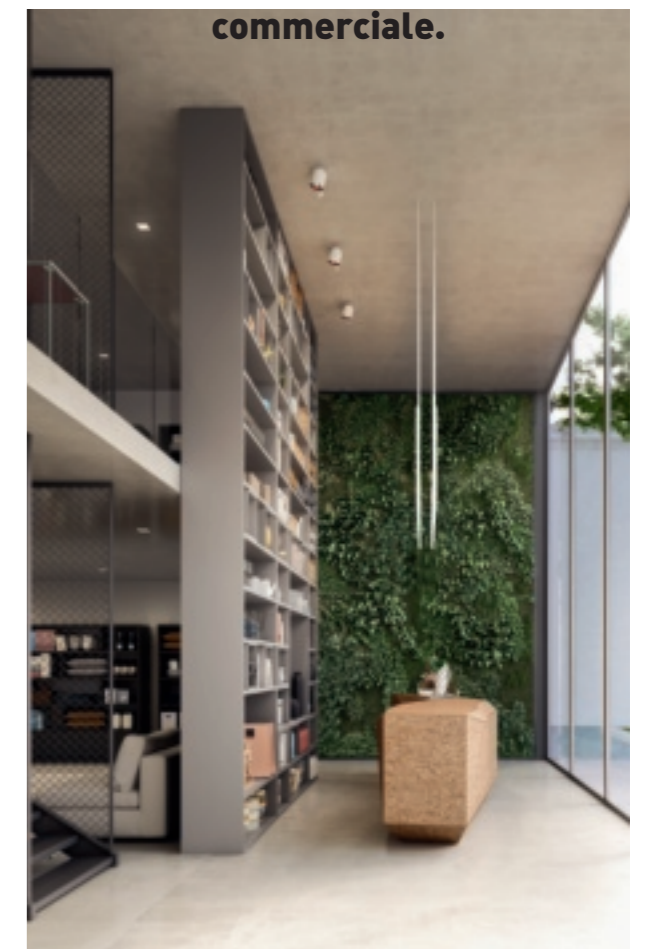

**Il messaggio è chiaro e parla di solidità, classe e professionalità.**

**/ My Space si esprime alla perfezione anche in un ambiente commerciale.**

**My Space** .....L387,5 P32 H518,7

Spalle, ripiani, divisori, schiene e elementi Regolo laccato opaco Arena./  
Side panels, shelves, partitions, back panels and Regolo units lacquered in matt Arena.