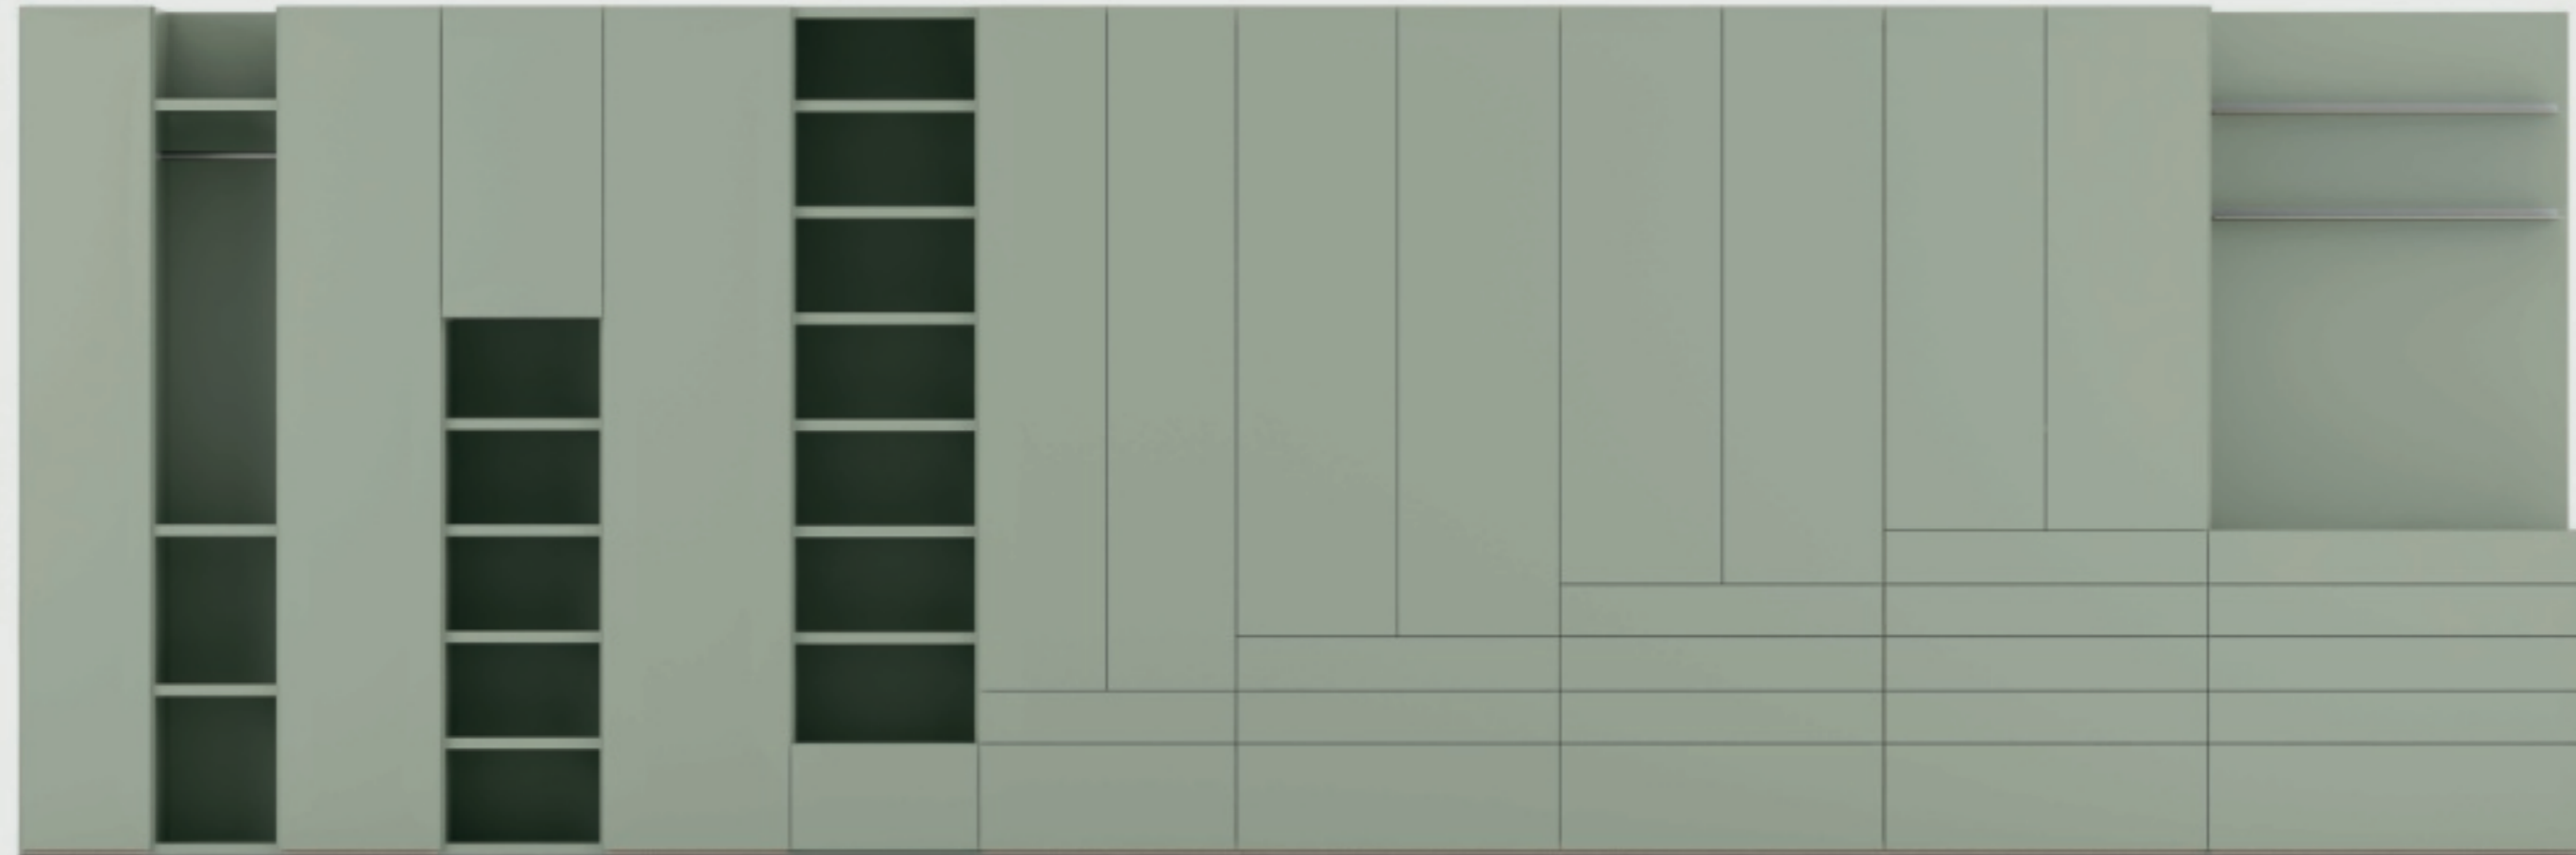

Modulo a giorno centrale
Central open units

Vano a giorno componibile con anta
Open modular compartments with door

Vano a giorno componibile con cesto
Open modular compartments with large drawer

Moduli ante battenti con cassetti esterni
Swinging door with external drawers units

Cassettiera esterna, schienale e mensole metallo
External chest of drawers, back and metal shelves