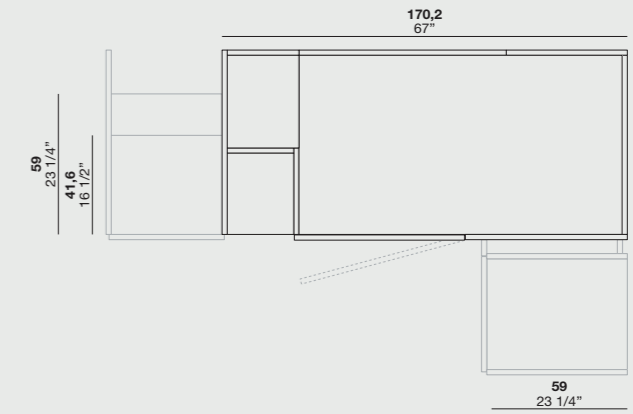

CON ALLINEAMENTO SUL FRONTE
with alignment on the front