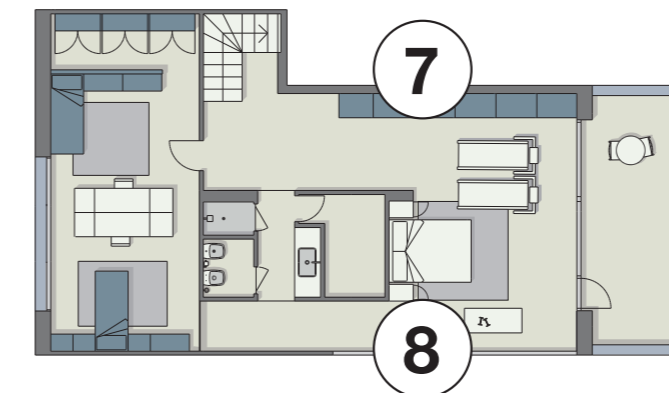

1. **5** **CABINA ARMADIO** Cabina nobilitato Olmo scuro, attrezzatura verniciato titanio. Composizione Poker laccato blu notte opaco e attrezzatura verniciato titanio. Interno nobilitato trama coloniale.
   WALK-IN WARDROBE Walk-in wardrobe in dark elm surfaced, equipment painted in titanio. Poker composition lacquered in matt blu notte and equipment painted in titanio. Colonial pattern surfaced interior.

1. **6** **BAGNO** Composizione Poker con ante vetro acidato piombo con serigrafia, maniglie laccate piombo opaco. Fianchi laccato piombo opaco, interno nobilitato trama coloniale. Accessori verniciato titanio.
   BATHROOM Poker composition with piombo etched glass doors with silk-screen printing, handles lacquered in matt piombo. Side panels lacquered in matt piombo, colonial pattern surfaced interior. Accessories painted in titanio.

1. **7** **SOTTOTETTO** Composizione Poker laccato bianco opaco, maniglie verniciato bianco. Interno nobilitato trama gesso.
   ATTIC Poker composition lacquered in matt bianco, handles painted bianco. Chalk pattern surfaced interior.

1. **8** **STANZA OSPITI** Composizione Poker laccato bianco opaco. Interno nobilitato trama gesso.
   GUEST ROOM Poker composition lacquered in matt bianco. Chalk pattern surfaced interior.

1. **9** **GARAGE** Composizione Poker nobilitato piombo opaco, maniglie verniciato titanio. Interno nobilitato trama coloniale, attrezzature verniciato titanio.
   GARAGE Poker composition in matt piombo surfaced, handles painted in titanio. Colonial pattern surfaced interior, equipment painted in titanio.