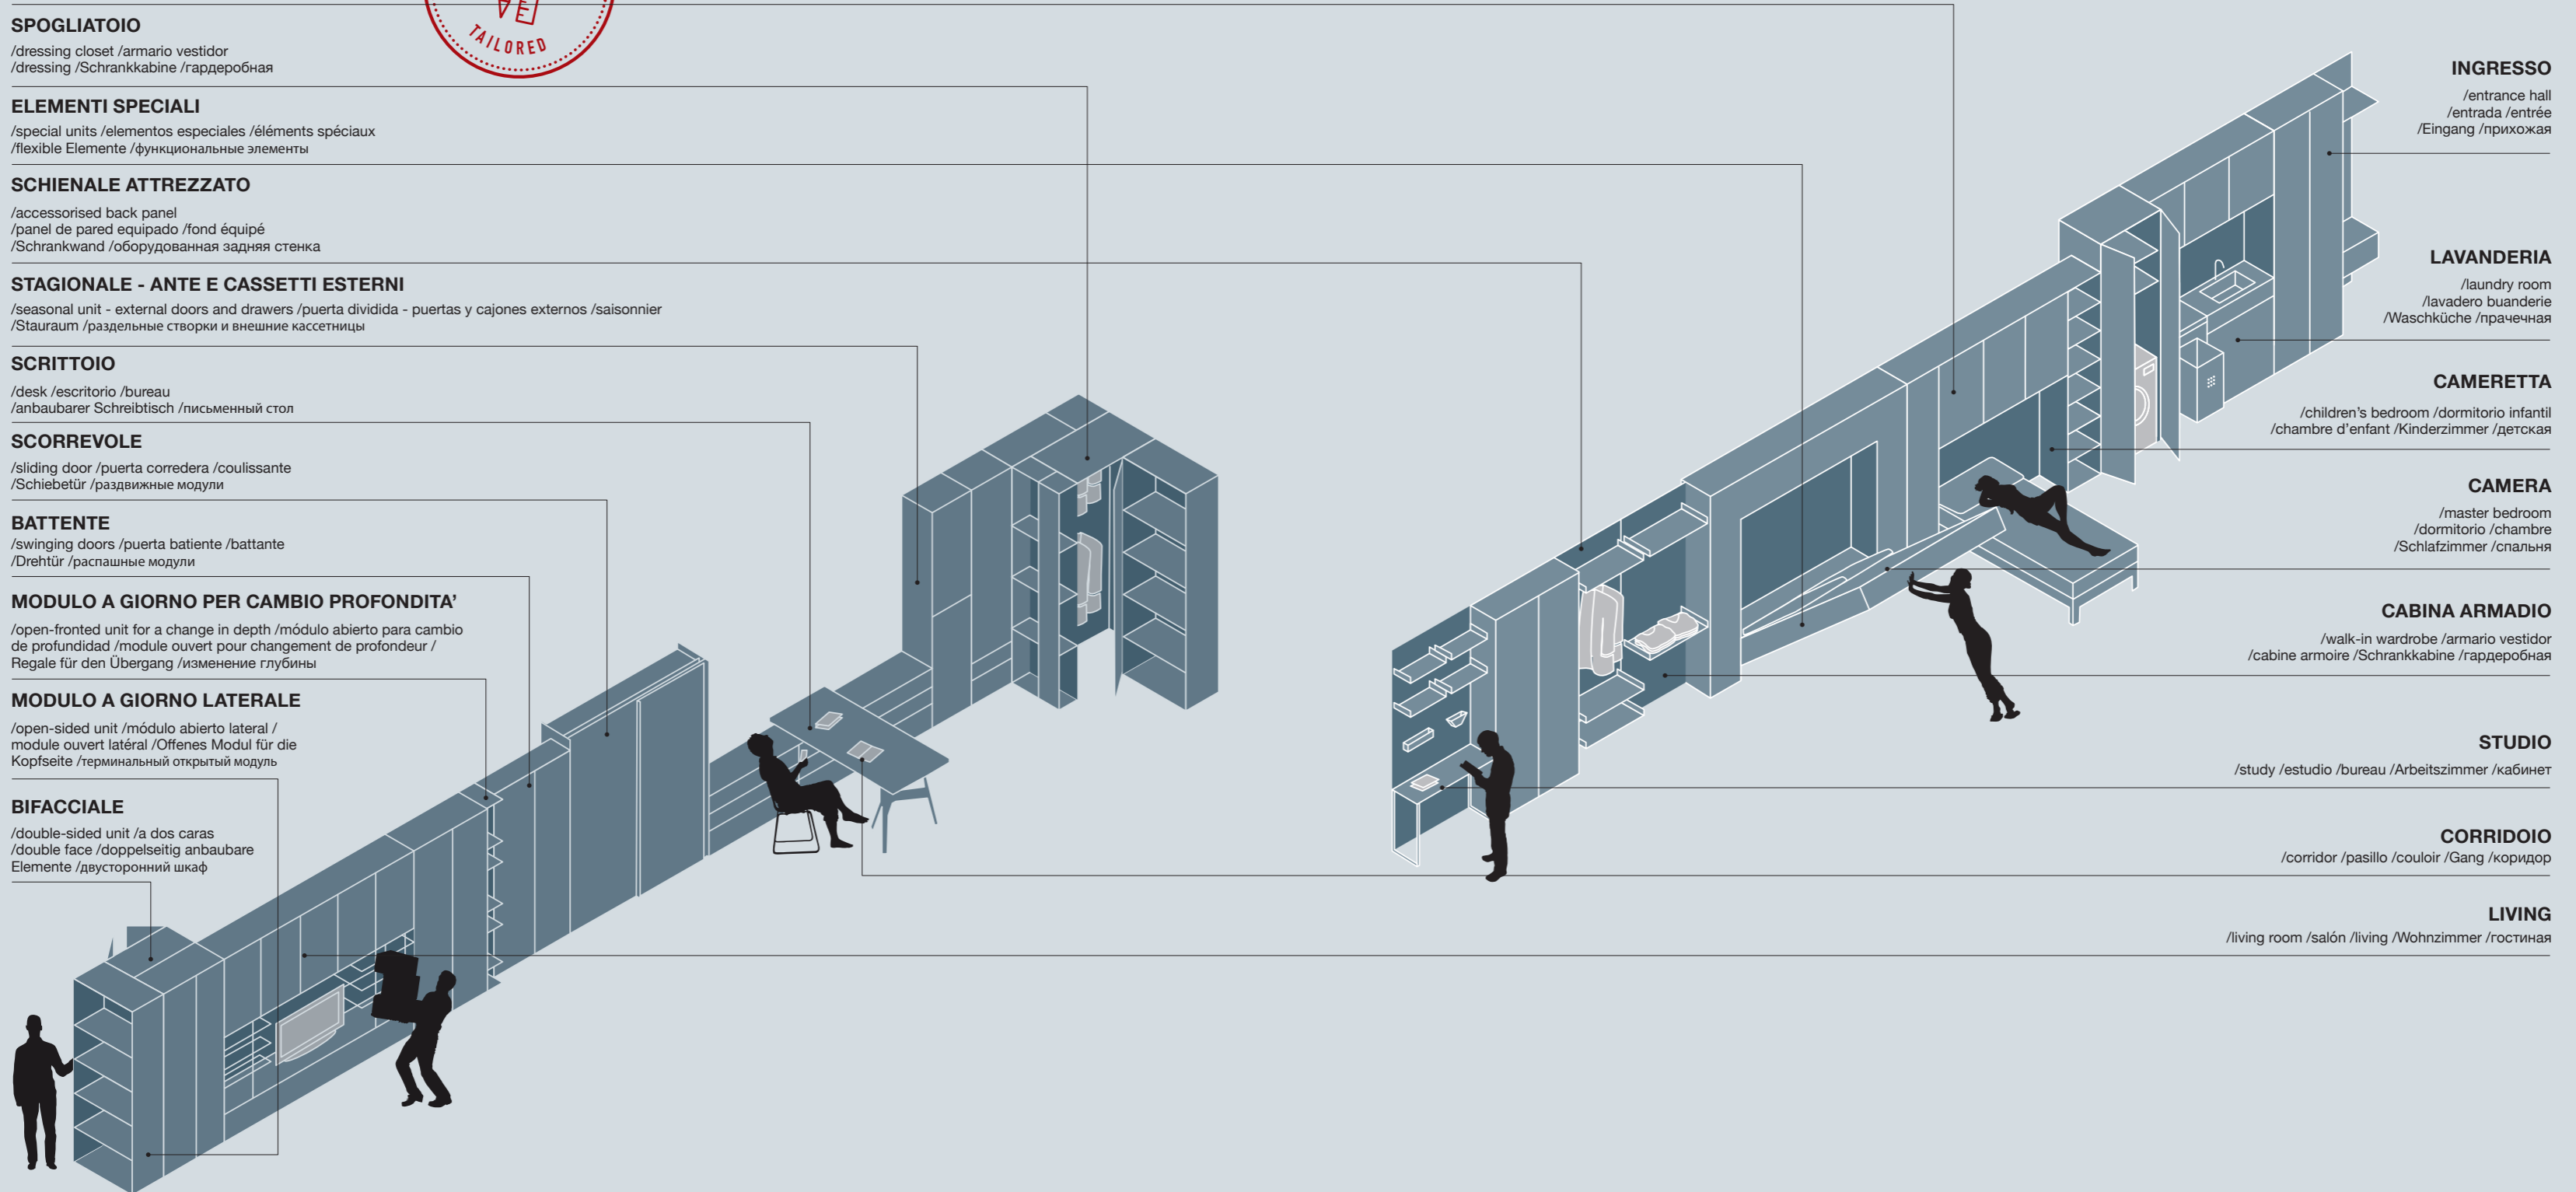

## BATTENTE

/swinging doors /puerta batiente /battante  
/Drehtür /распашные модули

## MODULO A GIORNO PER CAMBIO PROFONDITA'

/open-fronted unit for a change in depth /módulo abierto para cambio de profundidad /module ouvert pour changement de profondeur /  
Regale für den Übergang /изменение глубины

## MODULO A GIORNO LATERALE

/open-sided unit /módulo abierto lateral /  
module ouvert latéral /Offenes Modul für die  
Kopfseite /терминальный открытый модуль

## BIFACCIALE

/double-sided unit /a dos caras  
/double face /doppelseitig anbaubare  
Elemente /двусторонний шкаф