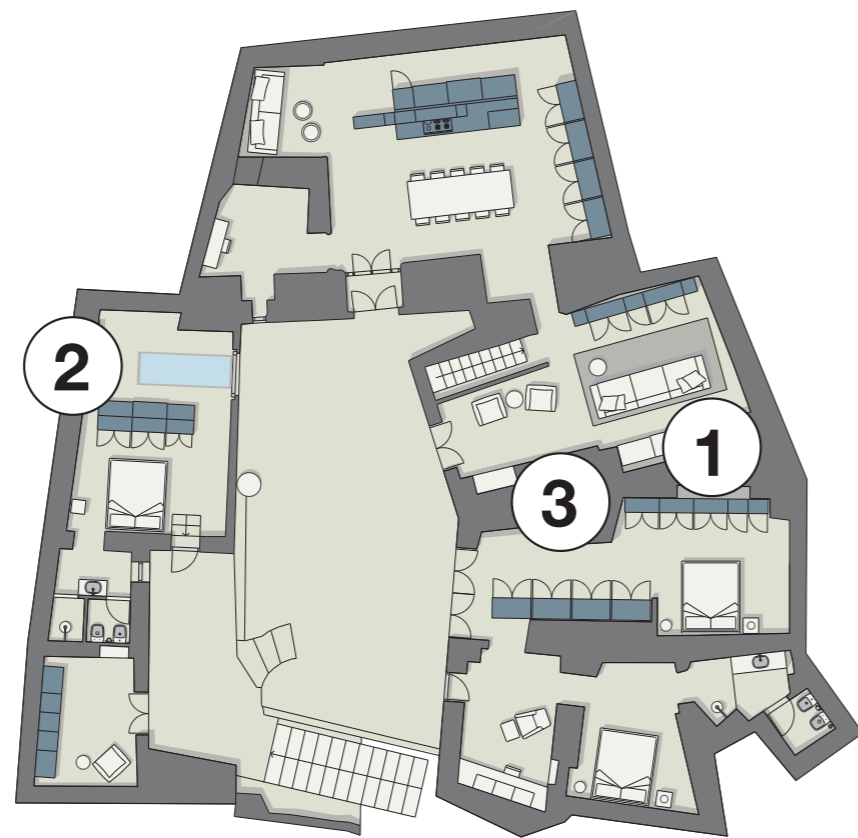

- 1** **CAMERA** Composizione Poker nobilitato rovere tortora, maniglie laccato tortora opaco. Interno nobilitato trama gesso. Struttura libreria verniciato bianco e ripiani nobilitato rovere tortora, accessori verniciato bianco.  
**BEDROOM** Poker composition in tortora oak surfaced, handles lacquered in matt tortora. Chalk pattern surfaced interior. Bookcase structure painted in bianco and shelves in tortora oak surfaced, accessories painted in bianco.