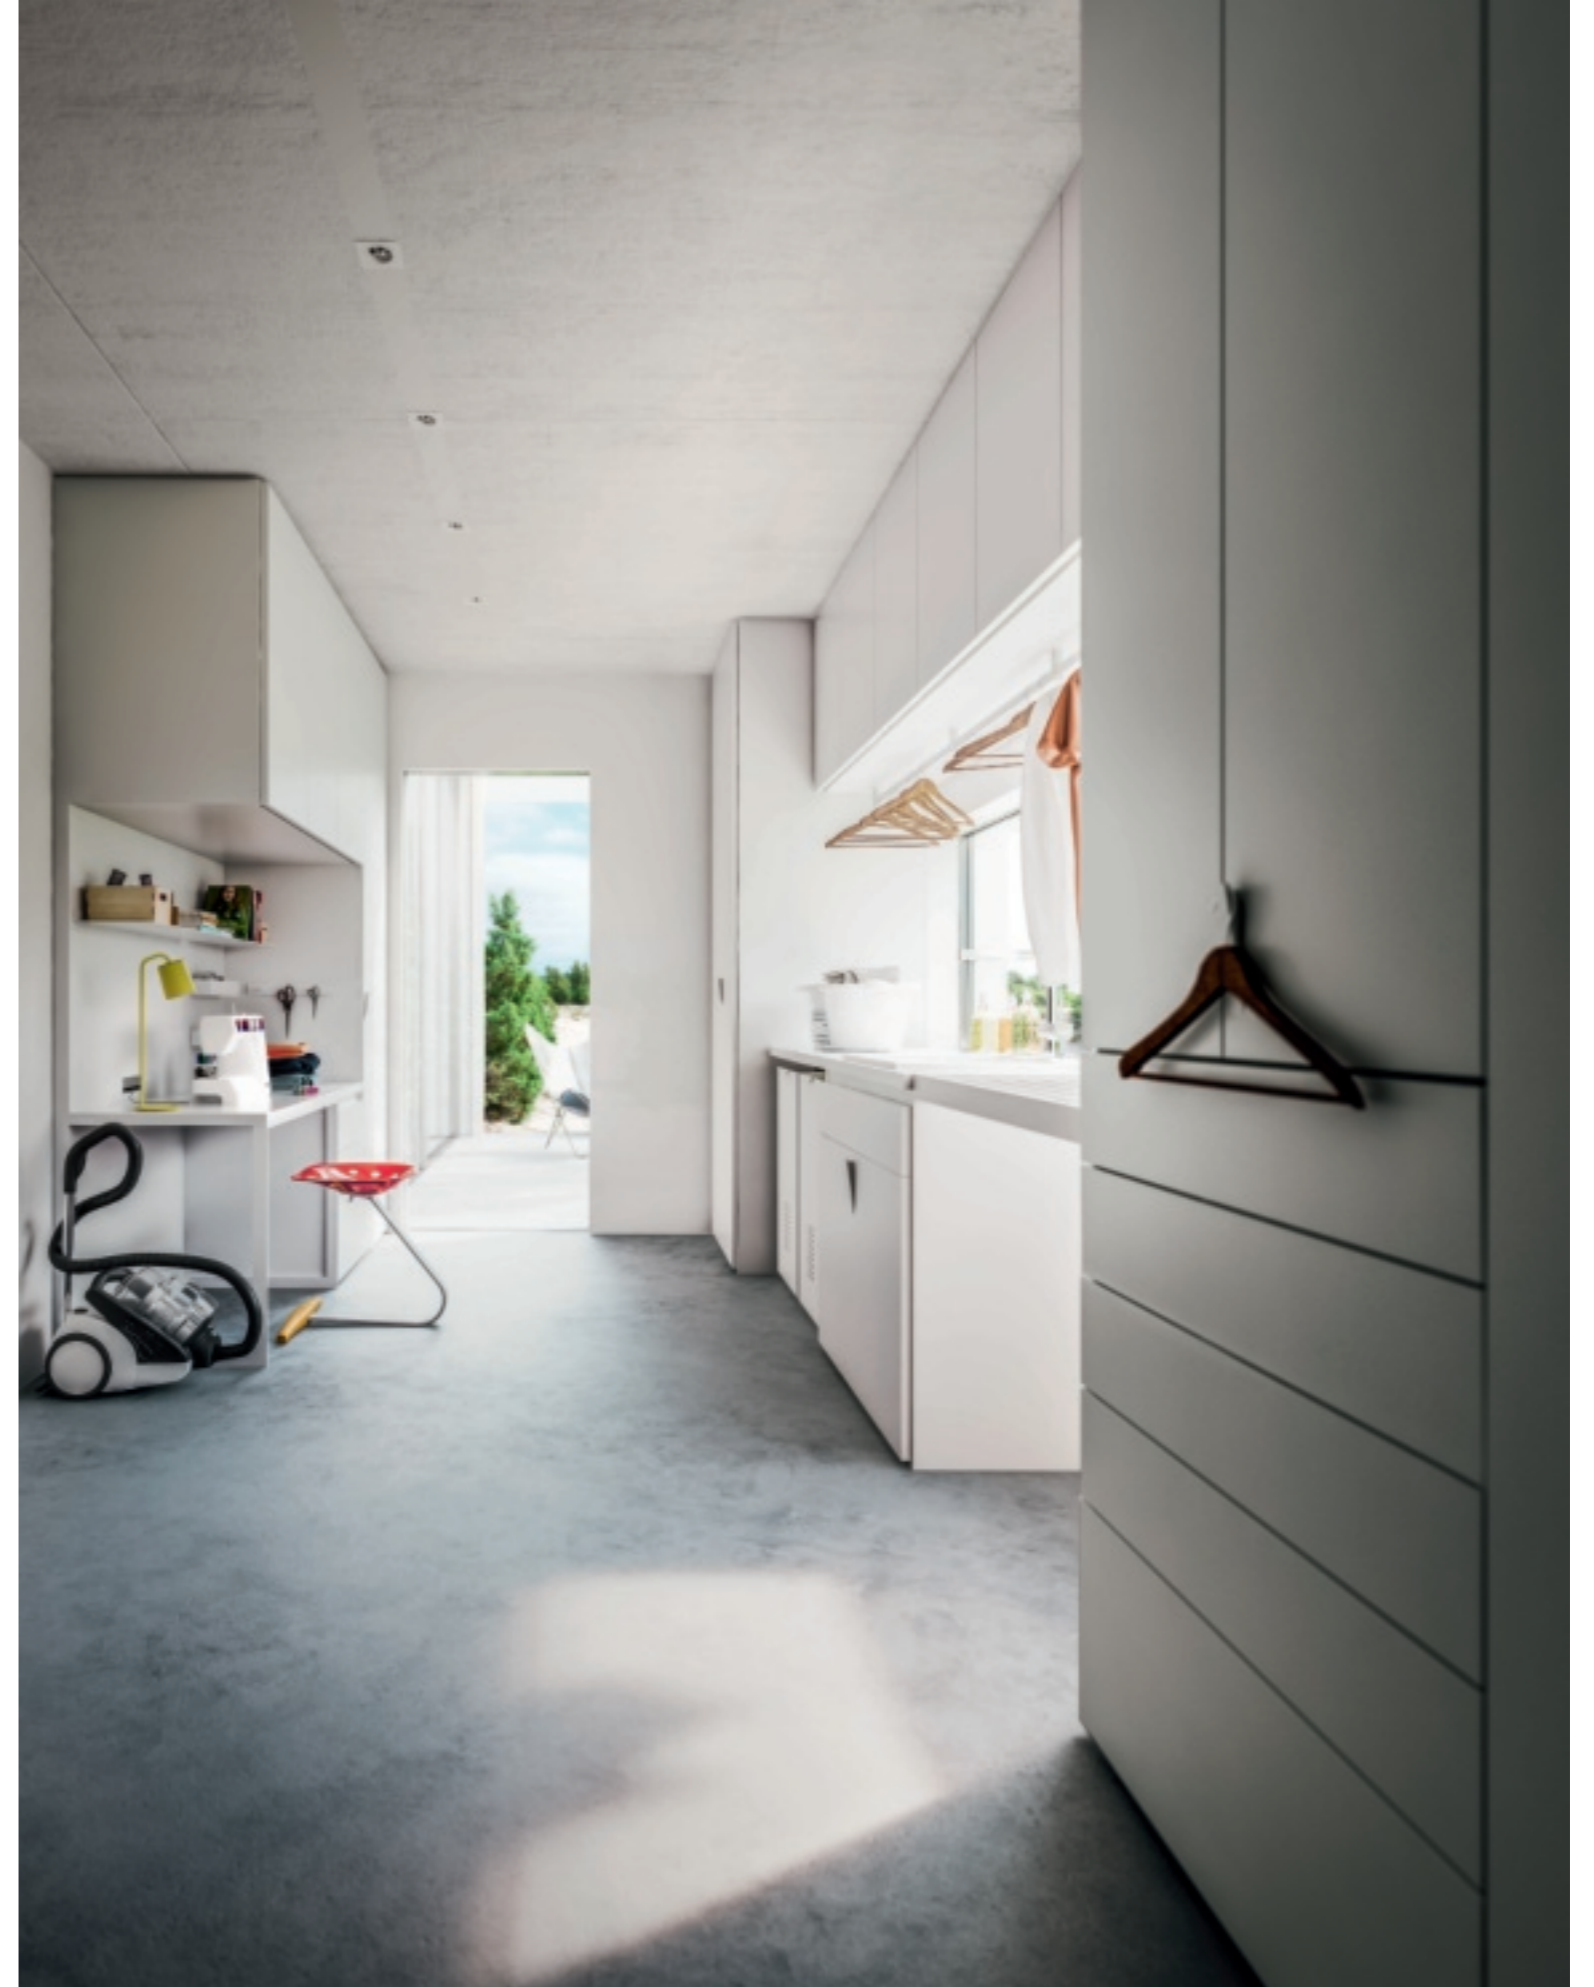

**Poker** L287,7 P61,2 H229,5  
**Up** libreria /bookcase L79,8 P33,2 H99,8

Poker L526,6 P61,2 H274,3

POKER

Poker L204,7 P61,2 H255,1

Poker L531 P75,2 H255,1

Poker L480 P61,2 H235,9

- 1** **INGRESSO/SOGGIORNO** Composizione Poker bifacciale laccato platino opaco, vano a giorno nobilitato Olmo scuro. Interno nobilitato trama coloniale.  
**ENTRANCE HALL/LIVING ROOM** Two-faced Poker composition lacquered in matt platino, open compartment in dark elm surfaced. Colonial pattern surfaced interior.