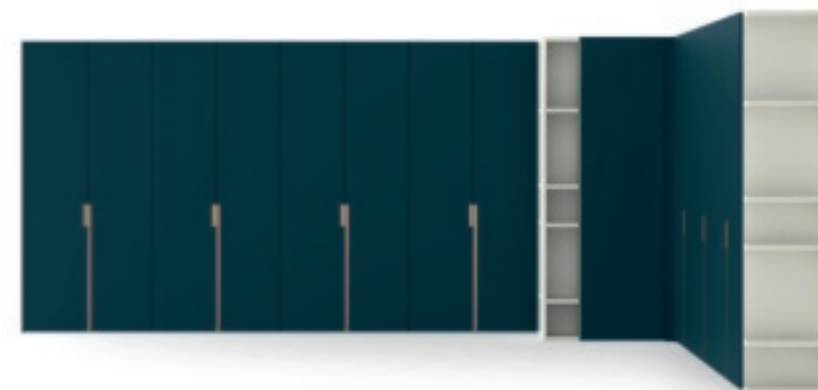

Laccato blu notte opaco / Laccato conchiglia opaco
Matt blu notte lacquered / Matt conchiglia lacquered