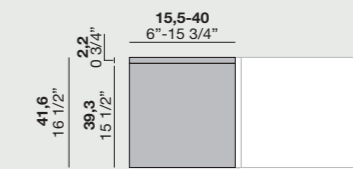

DIMENSIONI P. 41,6/ Dimensions D.41,6