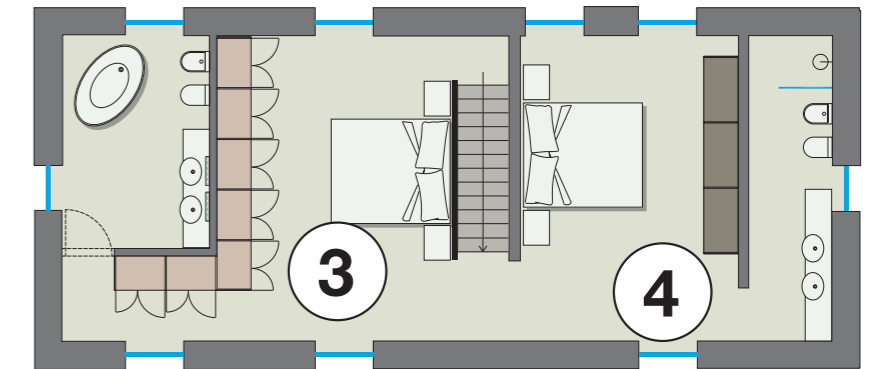

1. **3** **CAMERA** Composizione Poker laccato cipria opaco, interno nobilitato trama coloniale.
   BEDROOM Poker composition in matt cipria lacquered, colonial pattern surfaced interior.

1. **4** **CAMERA** Composizione Poker nobilitato concrete bronzo, interno nobilitato trama coloniale.
   BEDROOM Poker composition in concrete bronzo surfaced, colonial pattern surfaced interior.