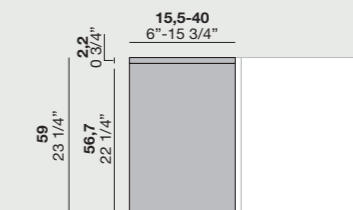

DIMENSIONI P.59 / Dimensions D.59