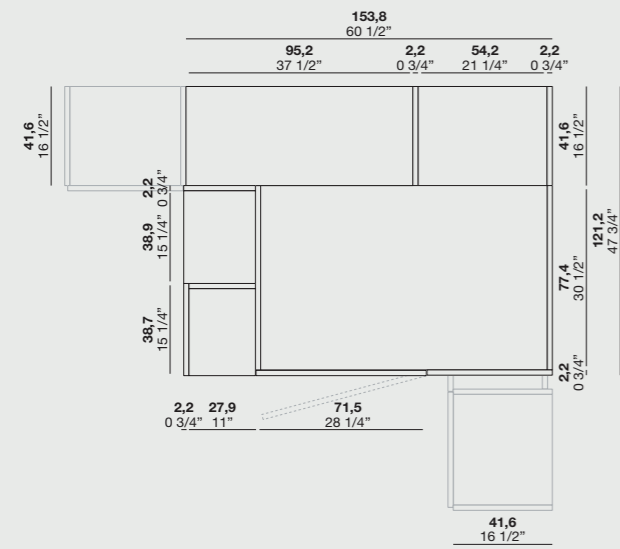

SPOGLIATOIO - TIPO 1 dressing closets - type1