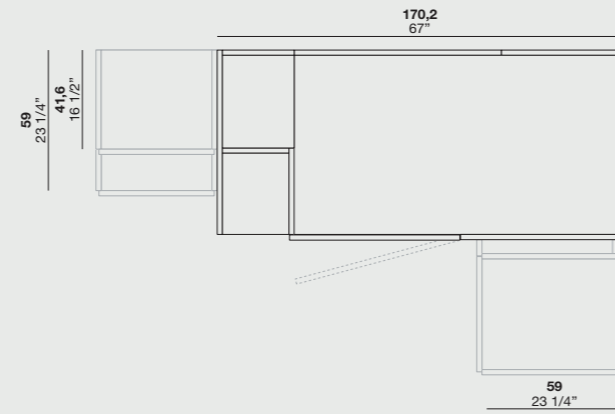

CON ALLINEAMENTO SUL RETRO
with alignment on the back