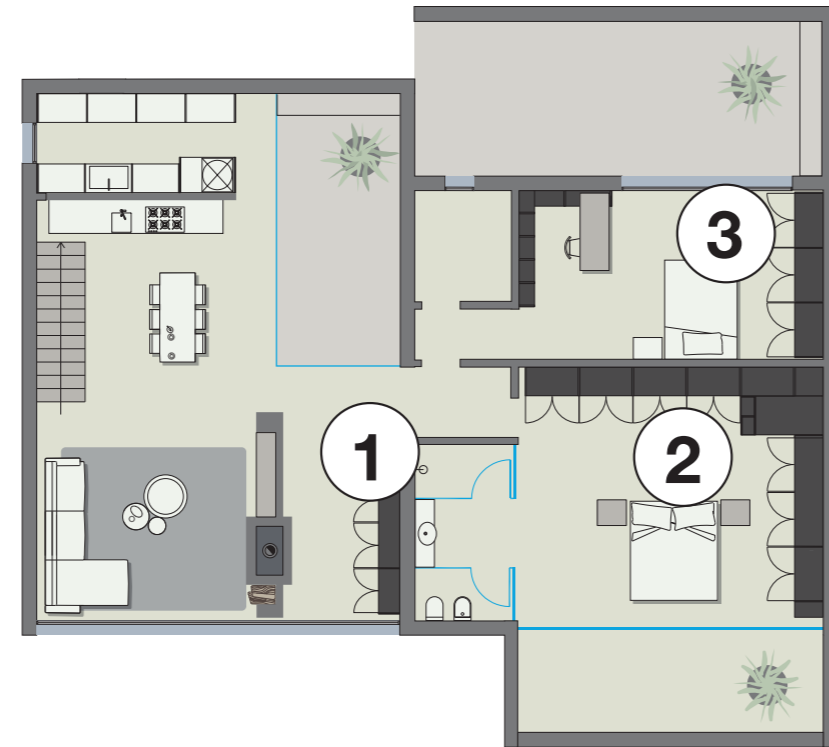

1

INGRESSO CORRIDOIO Composizione Poker laccato arena opaco, vano a giorno laccato bordeaux opaco, interno nobilitato trama coloniale.
ENTRANCE HALL CORRIDOR Poker composition in matt arena lacquered, open compartment in matt bordeaux lacquered, colonial pattern surfaced interior.

2

CAMERA Composizione Poker laccato platino opaco, nobilitato Gurè, maniglia finitura ottone, interno nobilitato trama coloniale.
BED ROOM Poker composition in matt platino lacquered, Gurè surfaced, ottone finish handle, colonial pattern surfaced interior.

3

CAMERETTA Composizione Poker laccato moka shine opaco, maniglia Rigadin verniciato elettrocol raggrinzante, interno nobilitato trama coloniale.
CHILDREN'S BEDROOM Poker composition in matt moka shine lacquered, Rigadin handle in elettrocol painted, colonial pattern surfaced interior.