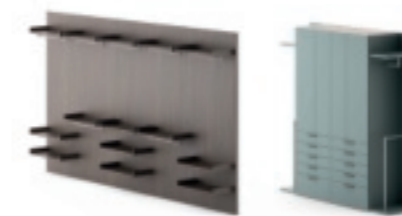

1. **5** **CABINA ARMADIO** Cabina nobilitato Olmo scuro, attrezzatura verniciato titanio. Composizione Poker laccato blu notte opaco e attrezzatura verniciato titanio. Interno nobilitato trama coloniale.
   WALK-IN WARDROBE Walk-in wardrobe in dark elm surfaced, equipment painted in titanio. Poker composition lacquered in matt blu notte and equipment painted in titanio. Colonial pattern surfaced interior.

1. **6** **BAGNO** Composizione Poker con ante vetro acidato piombo con serigrafia, maniglie laccate piombo opaco. Fianchi laccato piombo opaco, interno nobilitato trama coloniale. Accessori verniciato titanio.
   BATHROOM Poker composition with piombo etched glass doors with silk-screen printing, handles lacquered in matt piombo. Side panels lacquered in matt piombo, colonial pattern surfaced interior. Accessories painted in titanio.