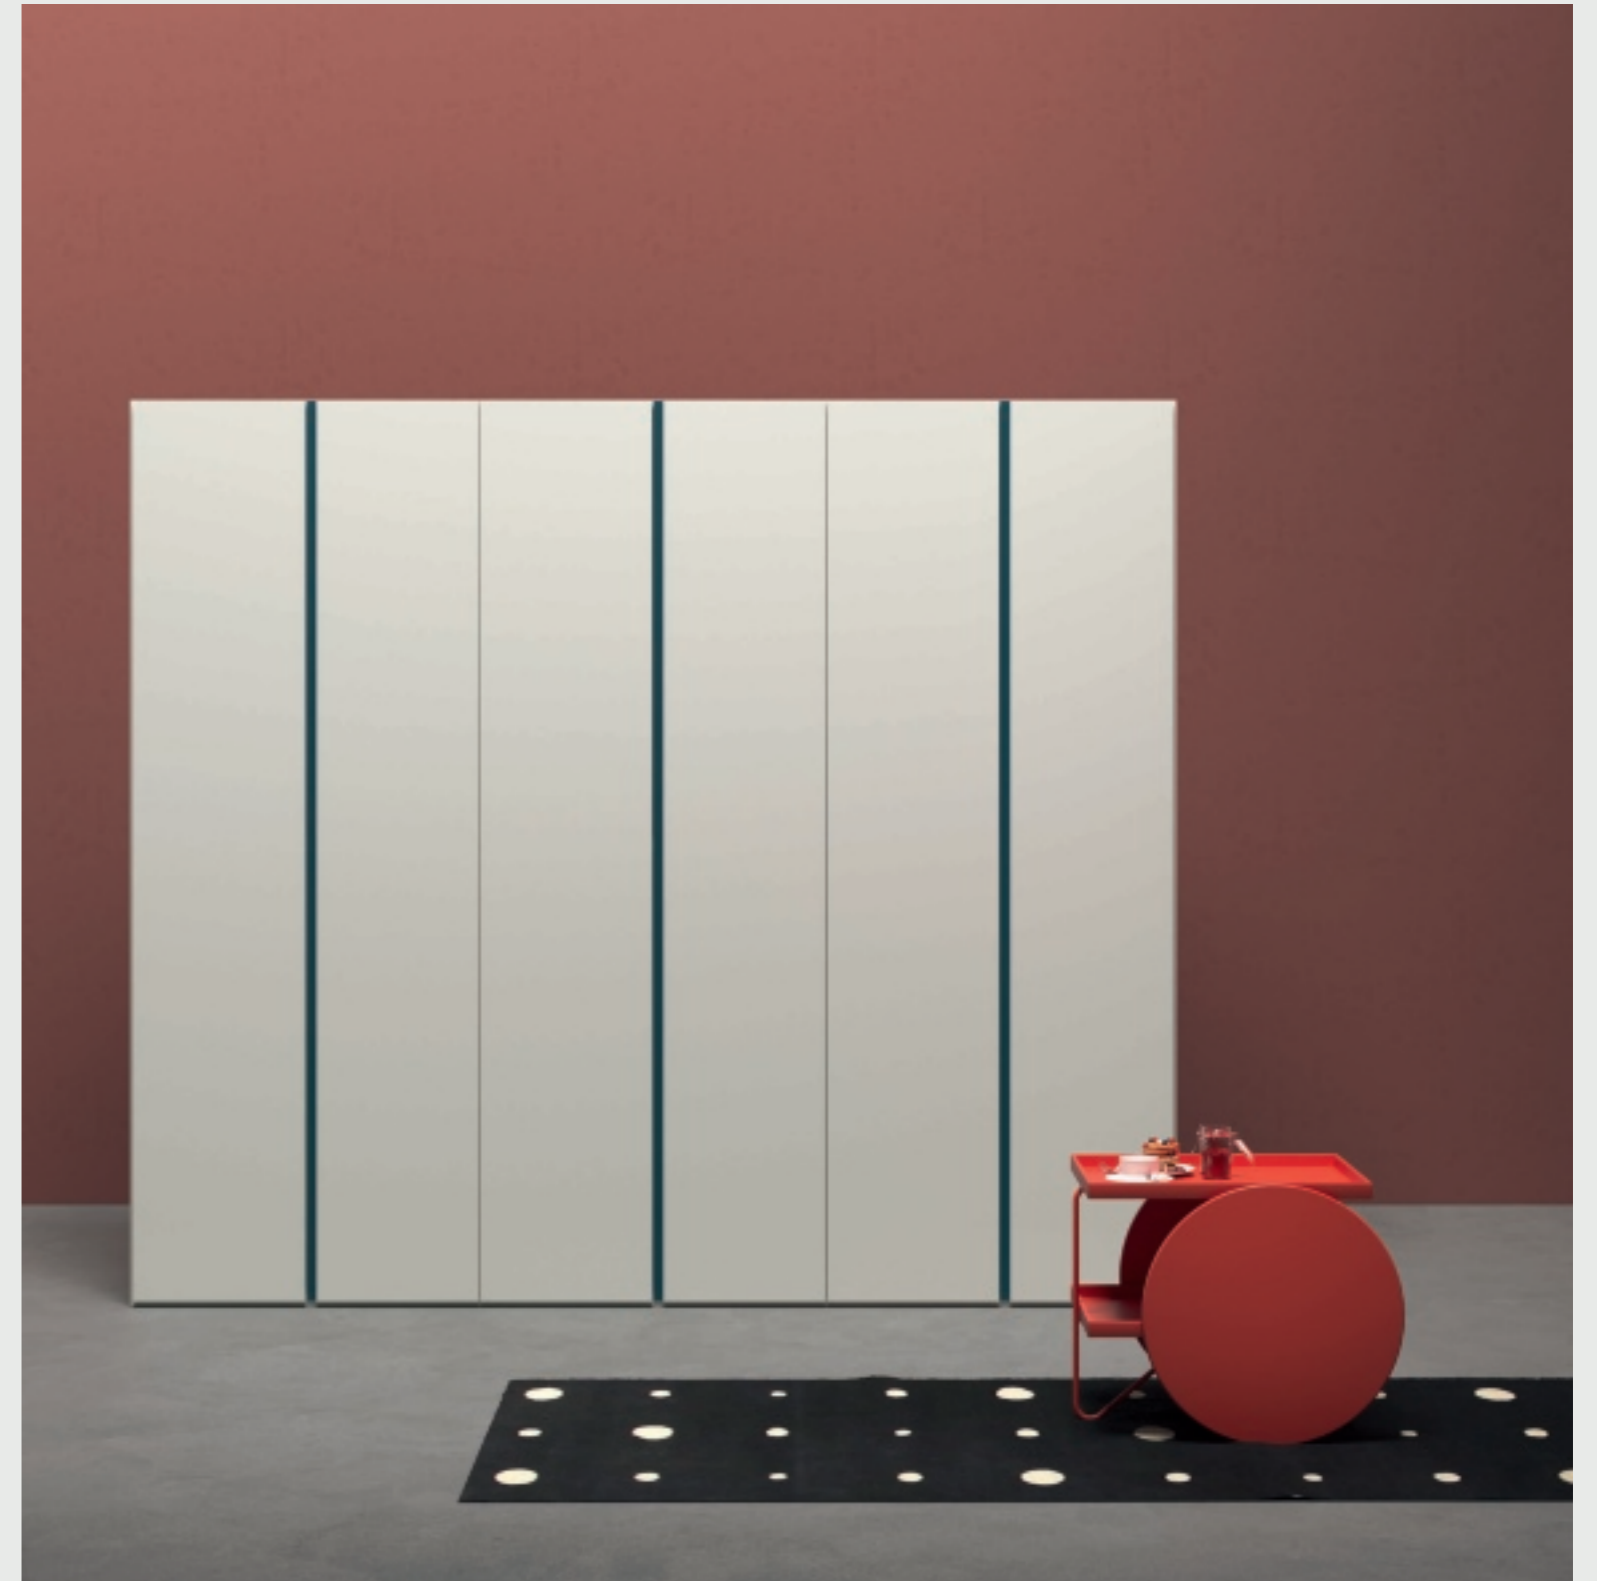

ANTA BATTENTE GO UP

GO UP swinging door

FINISHES:
Laccato conchiglia / Maniglia blu notte
Conchiglia matt lacquered / Blu notte handle