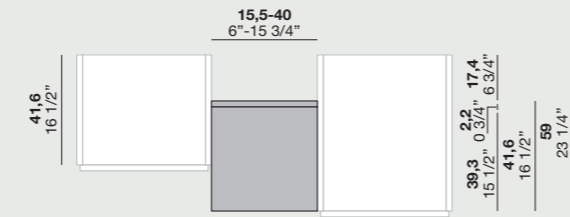

## MODULO A GIORNO PER CAMBIO PROFONDITÀ

Open unit for depth change

DIMENSIONI P. 41,6 / Dimensions D.41,6

DIMENSIONI P.59 / Dimensions D.59