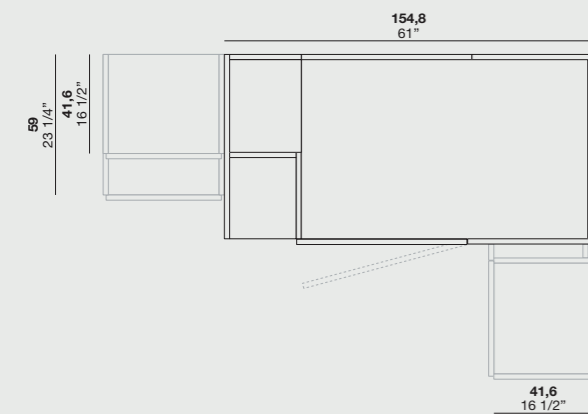

CON ALLINEAMENTO SUL RETRO
with alignment on the back