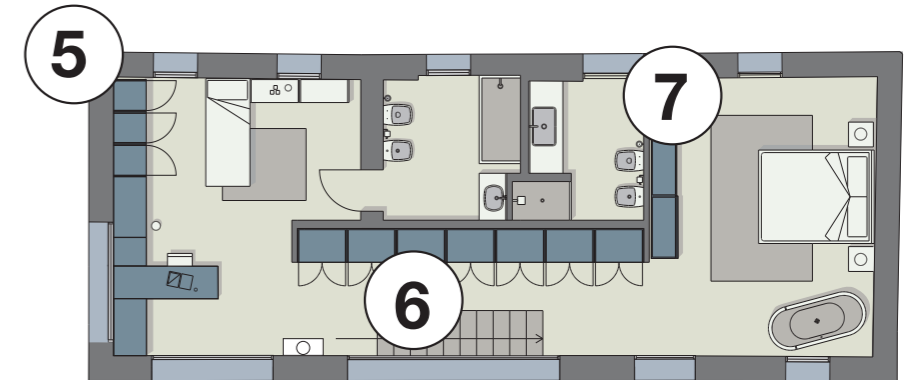

1. **5** **CAMERETTA** Composizione Poker nobilitato rovere laccato juta, maniglia in laccato juta opaco interno nobilitato trama gesso. Scrivitoio Titan laccato carta da zucchero opaco.
   CHILDREN'S BEDROOM Poker composition in juta lacquered oak surfaced, handle lacquered in matt juta and chalk pattern surfaced interior. Titan desk lacquered in matt carta da zucchero.

1. **6** **CORRIDOIO** Composizione Poker laccato bianco opaco, interno nobilitato trama gesso e maniglia laccato piombo opaco.
   CORRIDOR Poker composition lacquered matt bianco, chalk pattern surfaced interior and handle lacquered in matt piombo.

1. **7** **CAMERA** Composizione Poker laccato tè verde, interno nobilitato trama gesso, tubi, divisori, porta camicie e maniglie verniciati bianco opaco.
   BEDROOM Poker composition lacquered in tè verde, chalk pattern surfaced interior, tubes, partitions, shirt racks and handles painted in matt bianco.