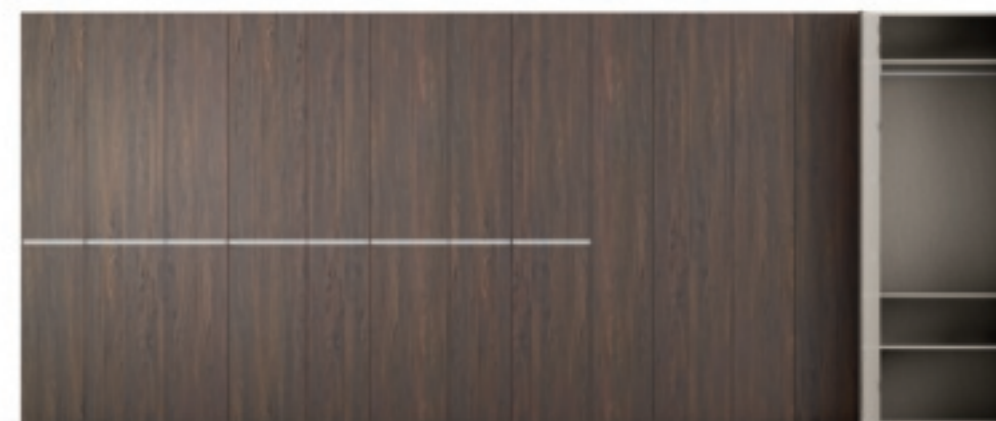

Nobilitato Olmo scuro / Dark elm surfaced