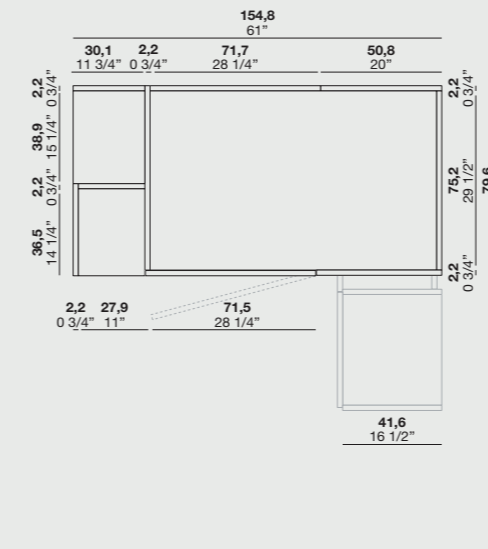

SPOGLIATOIO - TIPO 2 dressing closets - type 2