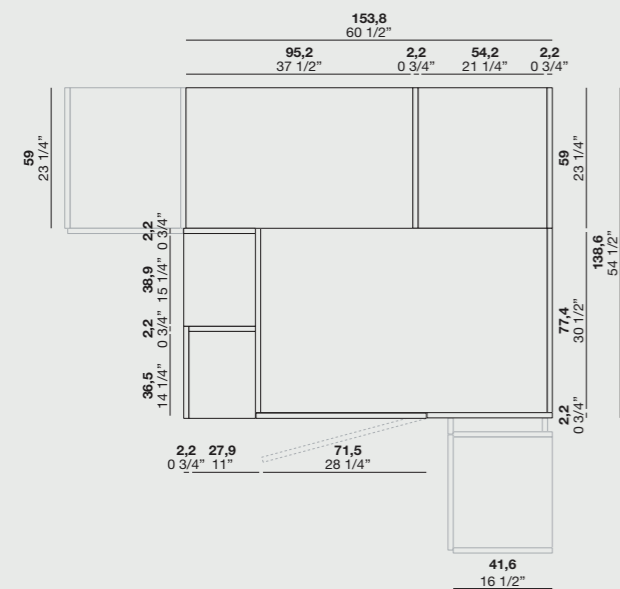

SPOGLIATOIO - TIPO 1 dressing closets - type1