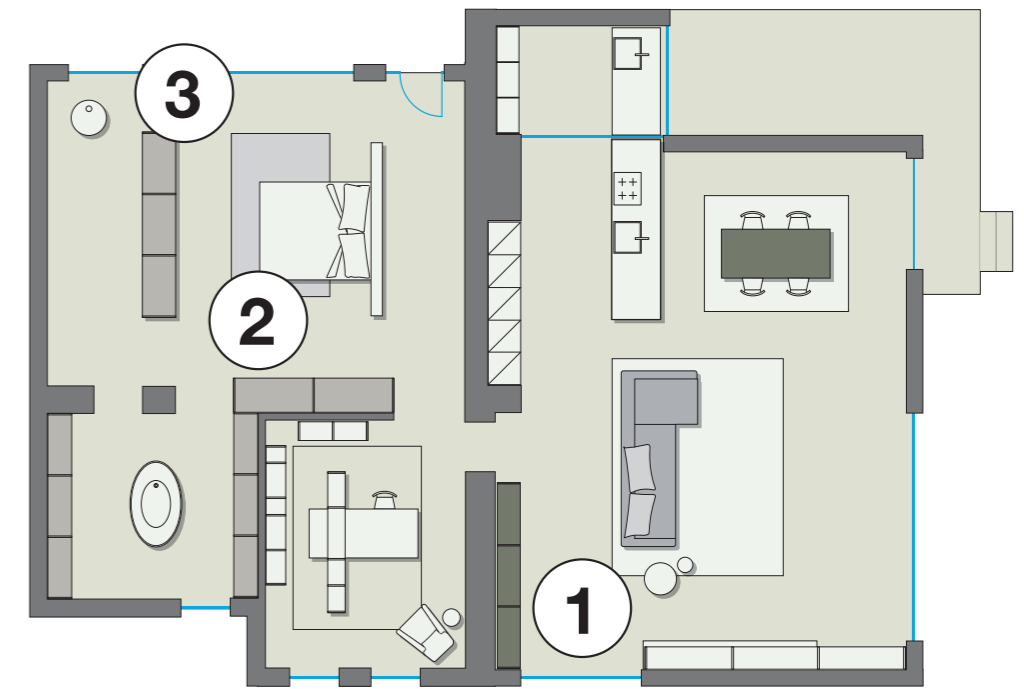

1 **INGRESSO/SOGGIORNO** Composizione Poker laccato modica opaco, interno nobilitato trama coloniale.
ENTRANCE HALL/LIVING ROOM Poker composition in matt modica lacquered, colonial pattern surfaced interior.

2 **CAMERA** Composizione Poker laccato conchiglia opaco, fascia laccato conchiglia lucido, interno nobilitato trama coloniale.
BEDROOM Poker composition in matt conchiglia lacquered, lateral strip in high gloss conchiglia lacquered, colonial pattern surfaced interior.

3 **CAMERA** Composizione Poker laccato conchiglia opaco, fascia specchio grigio, interno nobilitato trama coloniale.
BEDROOM Poker composition in matt conchiglia lacquered, central strip in grigio mirror, colonial pattern surfaced interior.