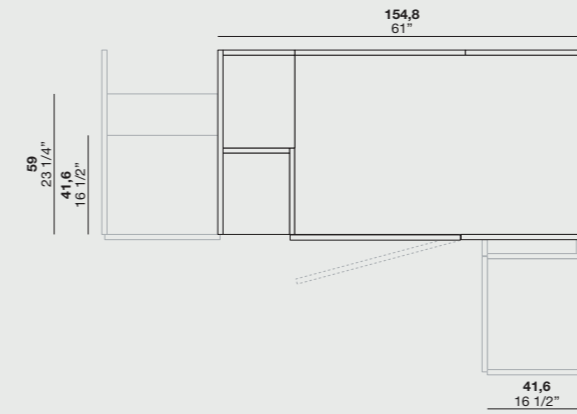

CON ALLINEAMENTO SUL FRONTE
with alignment on the front