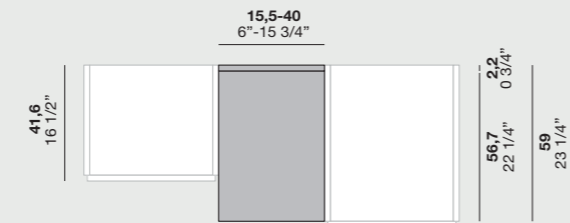

## MODULO A GIORNO PER CAMBIO PROFONDITÀ

Open unit for depth change

DIMENSIONI P. 41,6 / Dimensions D.41,6

DIMENSIONI P.59 / Dimensions D.59