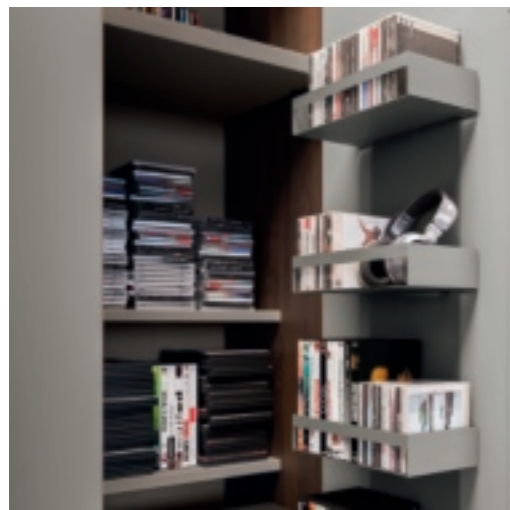

Черты аутентичного внутреннего благосостояния.

Poker L365,5 P87,6 H229,5  
Karol sedia /chair L50 P62 H80

Poker L365,5 P87,6 H229,5  
Karol sedia /chair L50 P62 H80

Poker L365,5 P87,6 H229,5  
Karol sedia /chair L50 P62 H80