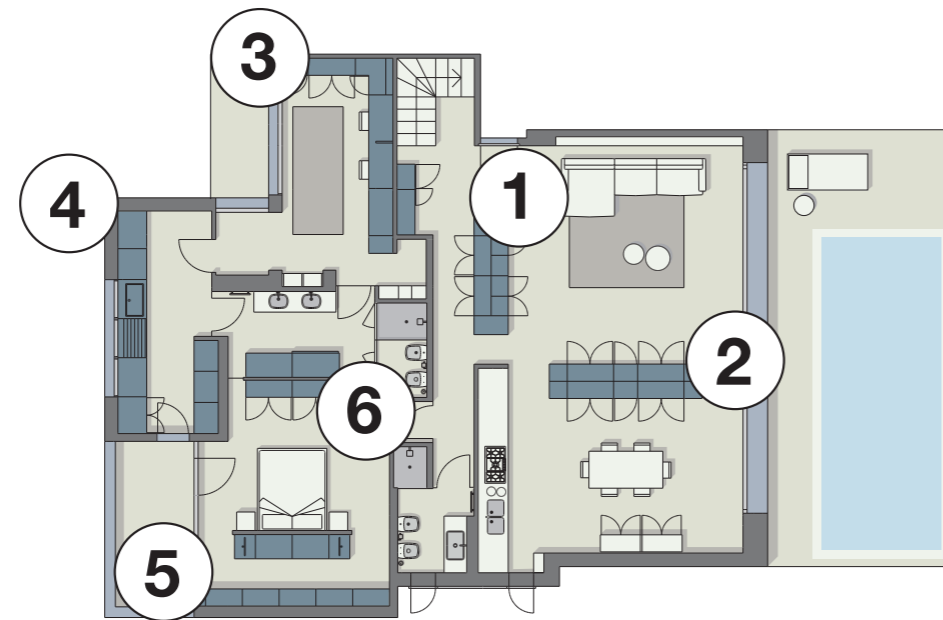

**Poker** L287,7 P61,2 H229,5  
**Up** libreria /bookcase L79,8 P33,2 H99,8

Poker L526,6 P61,2 H274,3

POKER

Poker L204,7 P61,2 H255,1

Poker L531 P75,2 H255,1

Poker L480 P61,2 H235,9

- 1** **INGRESSO/SOGGIORNO** Composizione Poker bifacciale laccato platino opaco, vano a giorno nobilitato Olmo scuro. Interno nobilitato trama coloniale.  
**ENTRANCE HALL/LIVING ROOM** Two-faced Poker composition lacquered in matt platino, open compartment in dark elm surfaced. Colonial pattern surfaced interior.