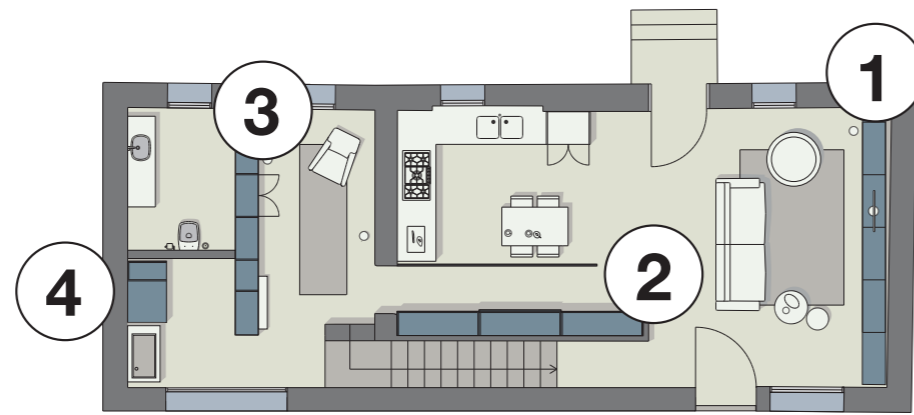

1. **1** **SOGGIORNO** Composizione Poker laccato juta opaco, interno trama coloniale. Struttura libreria verniciato bianco, ripiani libreria laccato bianco opaco.
   LIVING ROOM Poker composition lacquered in matt juta, colonial pattern interior. Bookcase structure painted bianco, bookcase shelves lacquered in matt bianco.

1. **2** **INGRESSO CORRIDOIO** Composizione Poker nobilitato rovere bianco/laccato bianco opaco. Fianchi laccato bianco opaco, interno nobilitato trama gesso, tubi appendiabiti verniciato bianco.
   ENTRANCE HALL CORRIDOR Poker composition in bianco oak surfaced/lacquered in matt bianco. Side panels lacquered in matt bianco, chalk pattern surfaced interior, bianco painted clothes-hanger tubes.

1. **3** **STUDIO** Composizione Poker laccato blu notte opaco e maniglie laccato juta opaco. Attrezzatura (mensole e porta oggetti) verniciato juta opaco.
   STUDY Poker composition lacquered in matt blu notte and handles lacquered in matt juta. Equipment (shelves and storage compartments) painted in matt juta.

1. **4** **LAVANDERIA** Composizione Poker nobilitato bianco opaco maniglia verniciato bianco opaco, interno nobilitato trama gesso.
   LAUNDRY ROOM Poker composition in matt bianco surfaced, handle painted in matt bianco, chalk pattern surfaced interior.