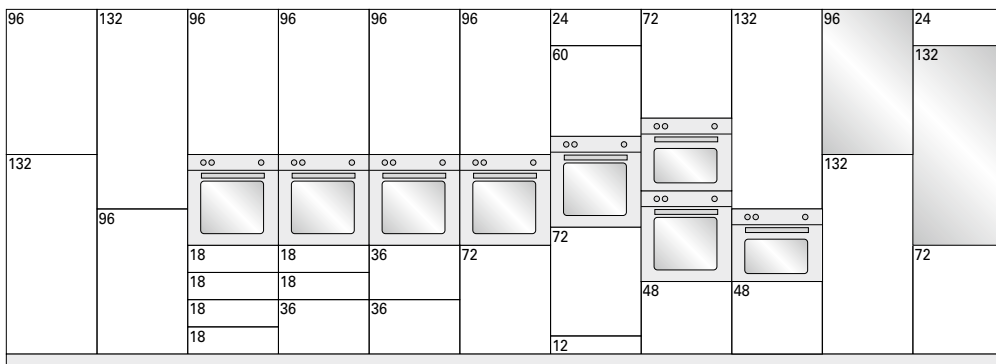

Modularità con maniglia

Modules with handle

N.B.: il vuoto sanitario di basi e colonne Prof. fianco 56 è di 4 cm (scompare in caso di riduzione in profondità)
 NOTE: the empty space for fittings on base units and tall units with side Depth 56 is 4 cm(it disappears in case of Depth reduction)

Modularità con maniglia

Modules with handle

N.B.: il vuoto sanitario di basi e colonne Prof. fianco 56 è di 4 cm (sparisce in caso di riduzione in profondità)
NOTE: the empty space for fittings on base units and tall units with side Depth 56 is 4 cm(it disappears in case of Depth reduction)