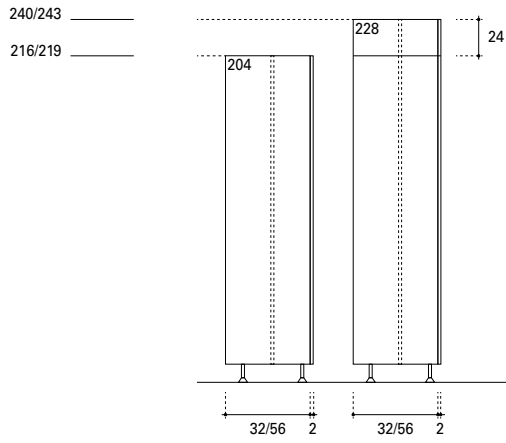

Modularità con maniglia

Modules with handle

N.B.: il vuoto sanitario di basi e colonne Prof. fianco 56 è di 4 cm (scompare in caso di riduzione in profondità)
 NOTE: the empty space for fittings on base units and tall units with side Depth 56 is 4 cm(it disappears in case of Depth reduction)

Modularità con maniglia

Modules with handle

N.B.: il vuoto sanitario di basi e colonne Prof. fianco 56 è di 4 cm (sparisce in caso di riduzione in profondità)
NOTE: the empty space for fittings on base units and tall units with side Depth 56 is 4 cm(it disappears in case of Depth reduction)