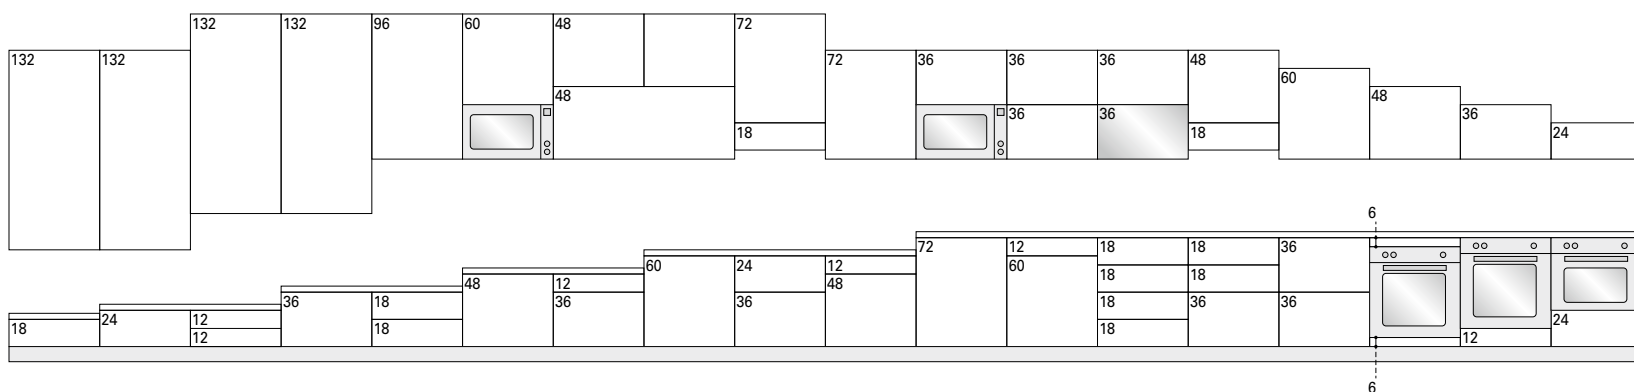

Modularità con maniglia

Modules with handle

N.B.: il vuoto sanitario di basi e colonne Prof. fianco 56 è di 4 cm (scompare in caso di riduzione in profondità)
 NOTE: the empty space for fittings on base units and tall units with side Depth 56 is 4 cm(it disappears in case of Depth reduction)

Modularità con maniglia

Modules with handle

N.B.: il vuoto sanitario di basi e colonne Prof. fianco 56 è di 4 cm (sparisce in caso di riduzione in profondità)
NOTE: the empty space for fittings on base units and tall units with side Depth 56 is 4 cm(it disappears in case of Depth reduction)