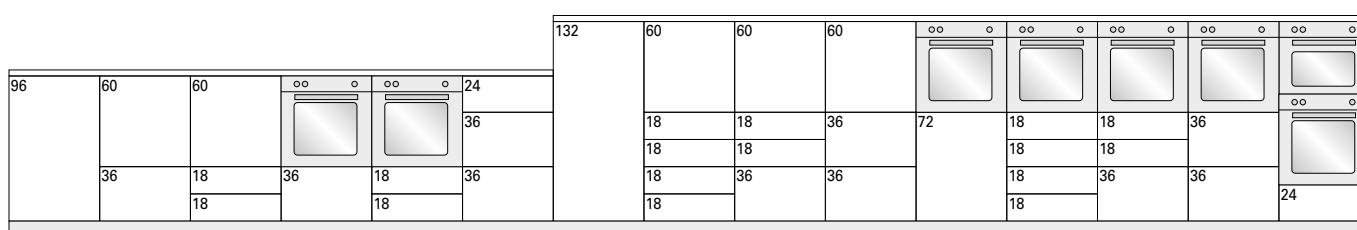

Modularità con maniglia

Modules with handle

N.B.: il vuoto sanitario di basi e colonne Prof. fianco 56 è di 4 cm (scompare in caso di riduzione in profondità)
 NOTE: the empty space for fittings on base units and tall units with side Depth 56 is 4 cm(it disappears in case of Depth reduction)

Modularità con maniglia

Modules with handle

N.B.: il vuoto sanitario di basi e colonne Prof. fianco 56 è di 4 cm (sparisce in caso di riduzione in profondità)
NOTE: the empty space for fittings on base units and tall units with side Depth 56 is 4 cm(it disappears in case of Depth reduction)