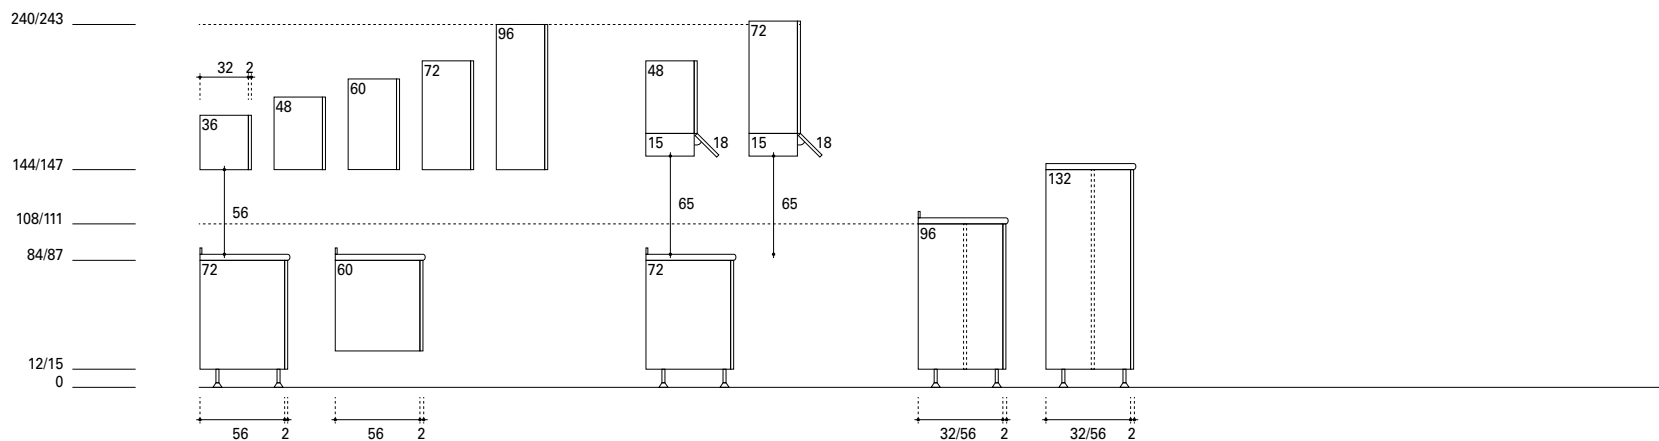

Modularità con maniglia

Modules with handle

N.B.: il vuoto sanitario di basi e colonne Prof. fianco 56 è di 4 cm (scompare in caso di riduzione in profondità)
 NOTE: the empty space for fittings on base units and tall units with side Depth 56 is 4 cm(it disappears in case of Depth reduction)

Modularità con maniglia

Modules with handle

N.B.: il vuoto sanitario di basi e colonne Prof. fianco 56 è di 4 cm (sparisce in caso di riduzione in profondità)
NOTE: the empty space for fittings on base units and tall units with side Depth 56 is 4 cm(it disappears in case of Depth reduction)