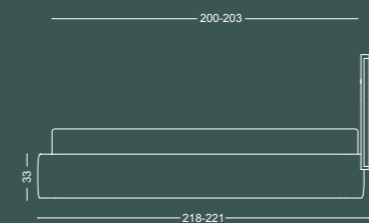

**Misure
Sizes**

Sailor

Misura materasso
Mattress size

Ingombro letto
Bed size

153 × 203 cm	164 × 217 × h.104 cm
160 × 200 cm	174 × 217 × h.104 cm
170 × 200 cm	184 × 217 × h.104 cm
180 × 200 cm	194 × 217 × h.104 cm
193 × 203 cm	207 × 217 × h.104 cm

Con contenitore
With container

153 × 203 cm	167 × 221 × h.105 cm
160 × 200 cm	174 × 218 × h.105 cm
170 × 200 cm	184 × 218 × h.105 cm
180 × 200 cm	194 × 218 × h.105 cm
193 × 203 cm	207 × 221 × h.105 cm