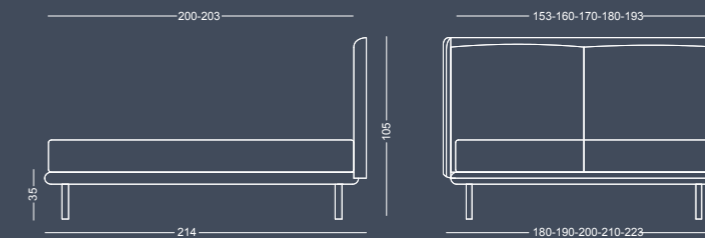

**Misure  
Sizes**

Misure Sizes	Misura materasso Mattress size	Ingombro letto Bed size
Kate	153 × 203 cm	180 × 214 × h.105 cm
	160 × 200 cm	190 × 214 × h.105 cm
	170 × 200 cm	200 × 214 × h.105 cm
	180 × 200 cm	210 × 214 × h.105 cm
	193 × 203 cm	223 × 214 × h.105 cm
Con contenitore With container	153 × 203 cm	183 × 223 × h.110 cm
	160 × 200 cm	190 × 220 × h.110 cm
	170 × 200 cm	200 × 220 × h.110 cm
	180 × 200 cm	210 × 220 × h.110 cm
	193 × 203 cm	223 × 223 × h.110 cm