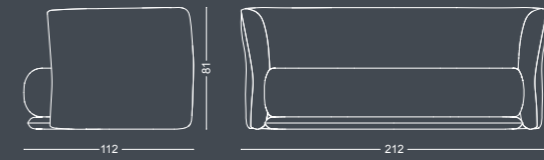

Info
Rivestimento / Covering: S.Moritz 162