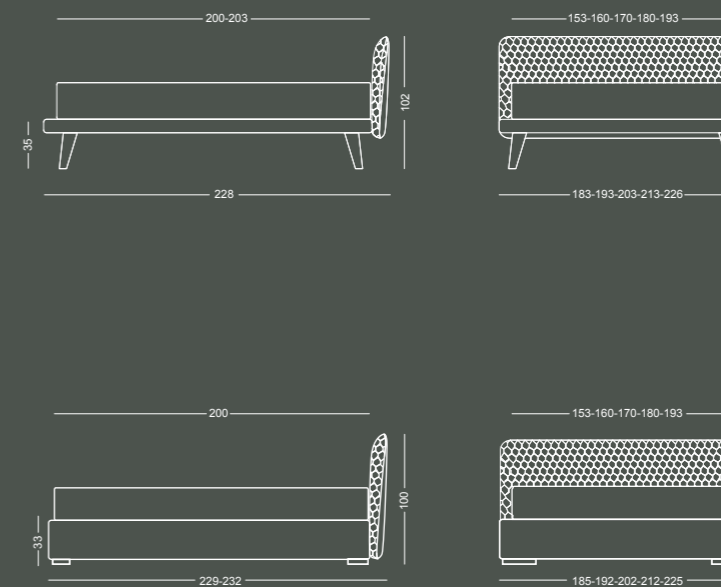

50

Bolzan letti  
Corolle

51

**Misure  
Sizes**

Misure Sizes	Misura materasso Mattress size	Ingombro letto Bed size
Corolle	153 × 203 cm	183 × 228 × h.102 cm
	160 × 200 cm	193 × 228 × h.102 cm
	170 × 200 cm	203 × 228 × h.102 cm
	180 × 200 cm	213 × 228 × h.102 cm
	193 × 203 cm	226 × 228 × h.102 cm
Con contenitore With container	153 × 203 cm	185 × 232 × h.100 cm
	160 × 200 cm	192 × 229 × h.100 cm
	170 × 200 cm	202 × 229 × h.100 cm
	180 × 200 cm	212 × 229 × h.100 cm
	193 × 203 cm	225 × 232 × h.100 cm