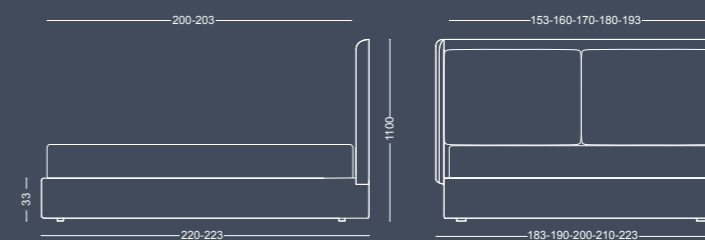

**Misure  
Sizes**

Misure Sizes	Misura materasso Mattress size	Ingombro letto Bed size
Kate	153 × 203 cm	180 × 214 × h.105 cm
	160 × 200 cm	190 × 214 × h.105 cm
	170 × 200 cm	200 × 214 × h.105 cm
	180 × 200 cm	210 × 214 × h.105 cm
	193 × 203 cm	223 × 214 × h.105 cm
Con contenitore With container	153 × 203 cm	183 × 223 × h.110 cm
	160 × 200 cm	190 × 220 × h.110 cm
	170 × 200 cm	200 × 220 × h.110 cm
	180 × 200 cm	210 × 220 × h.110 cm
	193 × 203 cm	223 × 223 × h.110 cm