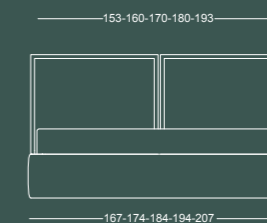

**Misure  
Sizes**

Sailor

Misura materasso  
Mattress size

Ingombro letto  
Bed size

153 × 203 cm	164 × 217 × h.104 cm
160 × 200 cm	174 × 217 × h.104 cm
170 × 200 cm	184 × 217 × h.104 cm
180 × 200 cm	194 × 217 × h.104 cm
193 × 203 cm	207 × 217 × h.104 cm

Con contenitore  
With container

153 × 203 cm	167 × 221 × h.105 cm
160 × 200 cm	174 × 218 × h.105 cm
170 × 200 cm	184 × 218 × h.105 cm
180 × 200 cm	194 × 218 × h.105 cm
193 × 203 cm	207 × 221 × h.105 cm