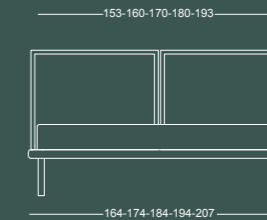

**Misure  
Sizes**

Sailor

Misura materasso  
Mattress size

Ingombro letto  
Bed size

153 × 203 cm	164 × 217 × h.104 cm
160 × 200 cm	174 × 217 × h.104 cm
170 × 200 cm	184 × 217 × h.104 cm
180 × 200 cm	194 × 217 × h.104 cm
193 × 203 cm	207 × 217 × h.104 cm

Con contenitore  
With container

153 × 203 cm	167 × 221 × h.105 cm
160 × 200 cm	174 × 218 × h.105 cm
170 × 200 cm	184 × 218 × h.105 cm
180 × 200 cm	194 × 218 × h.105 cm
193 × 203 cm	207 × 221 × h.105 cm