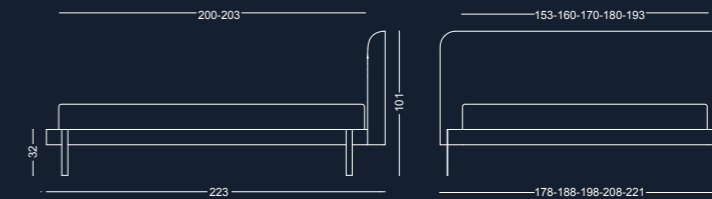

**Misure  
Sizes**

Misura materasso Mattress size	Ingombro letto Bed size
153 × 203 cm	178 × 223 × h.101 cm
160 × 200 cm	188 × 223 × h.101 cm
170 × 200 cm	198 × 223 × h.101 cm
180 × 200 cm	208 × 223 × h.101 cm
193 × 203 cm	221 × 223 × h.101 cm