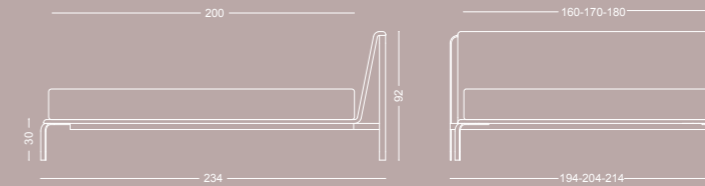

**Misure  
Sizes**

Misura materasso Mattress size	Ingombro letto Bed size
160 × 200 cm	194 x 234 x 92 cm
170 × 200 cm	204 x 234 x 92 cm
180 × 200 cm	214 x 234 x 92 cm

**Info**

Rivestimento / *Covering*: Dedar Patchwork 11 rose  
 Struttura / *Structure*: Blue gray RAL 5008