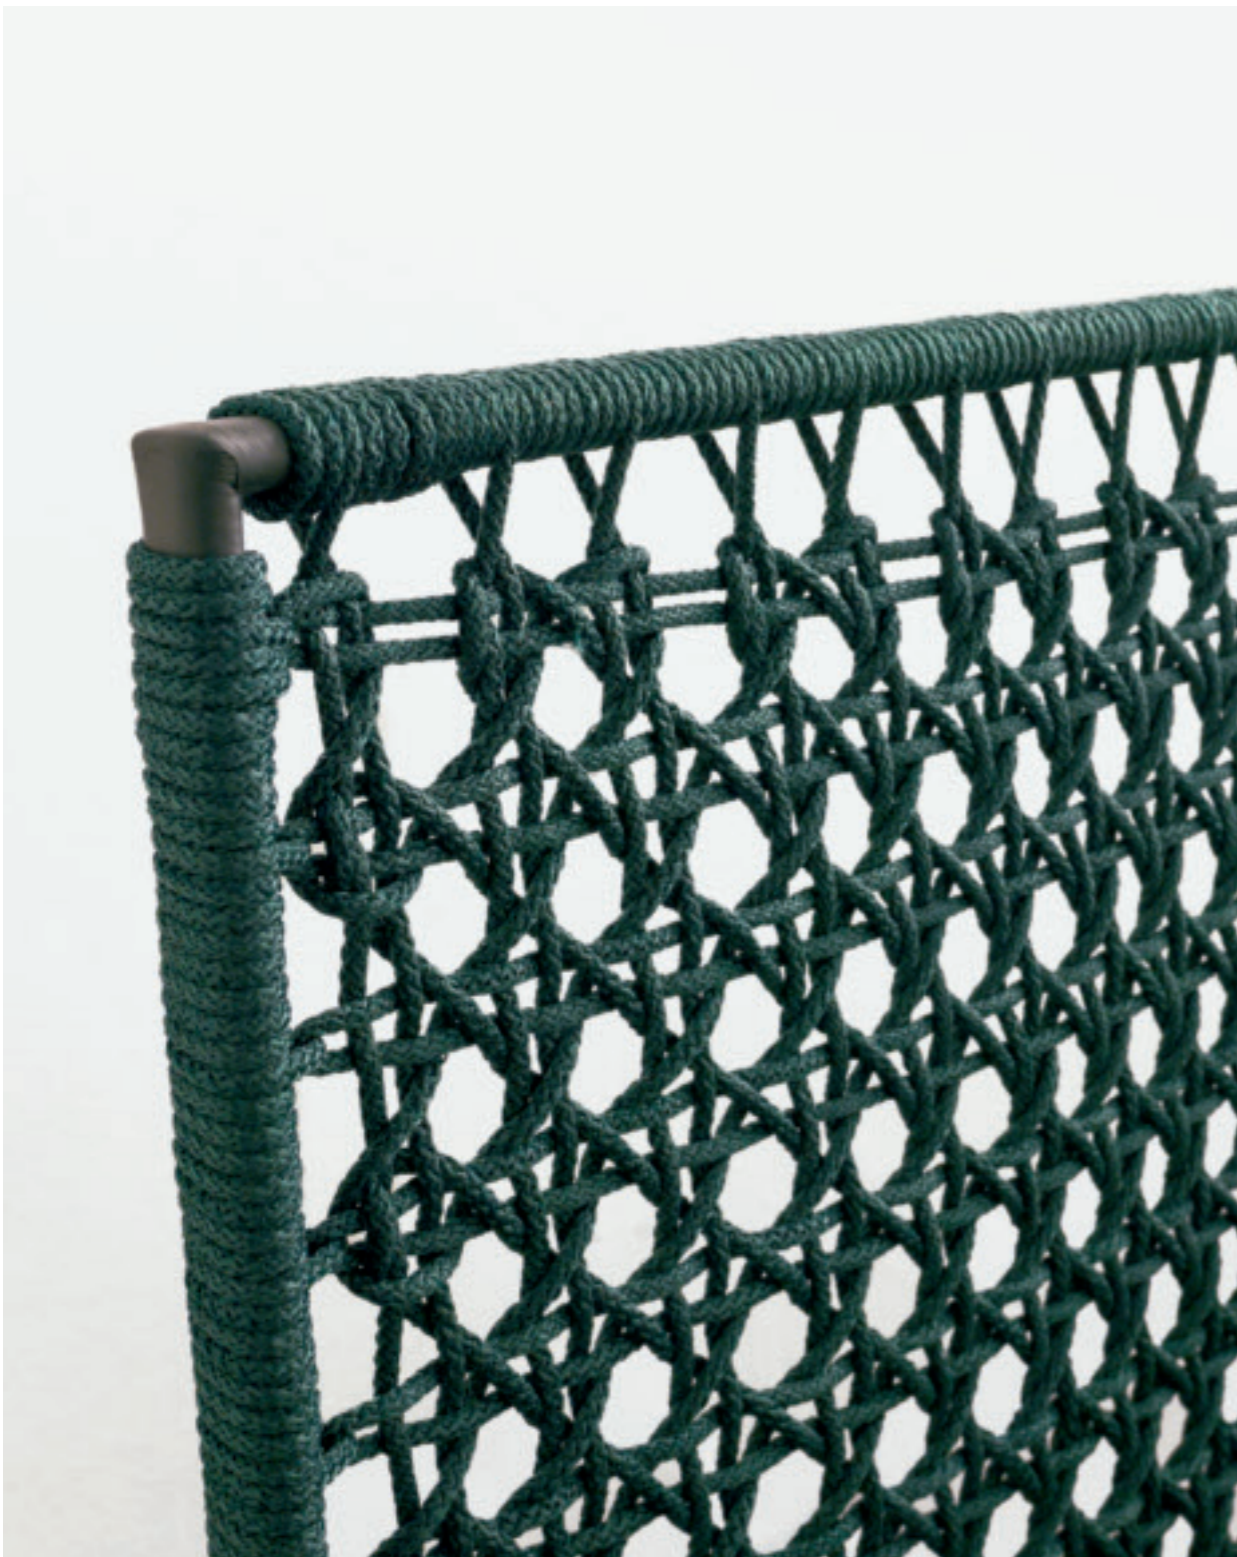

**Misure
Sizes**

Sailor

Misura materasso
Mattress size

Ingombro letto
Bed size

153 × 203 cm	164 × 217 × h.104 cm
160 × 200 cm	174 × 217 × h.104 cm
170 × 200 cm	184 × 217 × h.104 cm
180 × 200 cm	194 × 217 × h.104 cm
193 × 203 cm	207 × 217 × h.104 cm

Con contenitore
With container

153 × 203 cm	167 × 221 × h.105 cm
160 × 200 cm	174 × 218 × h.105 cm
170 × 200 cm	184 × 218 × h.105 cm
180 × 200 cm	194 × 218 × h.105 cm
193 × 203 cm	207 × 221 × h.105 cm

Info

Rivestimento / Covering: S.Moritz 098

Testiera / Headboard: Corda Verde bottiglia