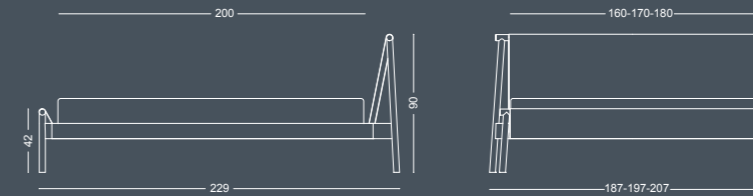

34

Bolzan letti  
Jack

35

**Misure  
Sizes**

Misura materasso Mattress size	Ingombro letto Bed size
160 × 200 cm	187 × 229 × h.90 cm
170 × 200 cm	197 × 229 × h.90 cm
180 × 200 cm	207 × 229 × h.90 cm

**Info**