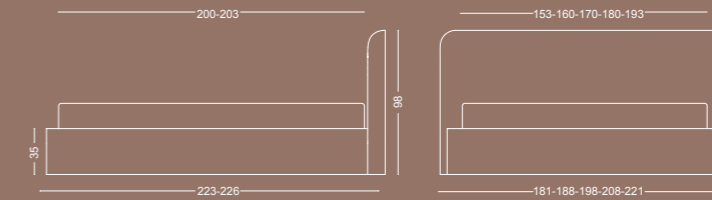

**Misure  
Sizes**

Con contenitore  
*With container*

Misura materasso  
*Matress size*

Ingombro letto  
*Bed size*

153 × 203 cm	181 × 226 × h.98 cm
160 × 200 cm	188 × 223 × h.98 cm
170 × 200 cm	198 × 223 × h.98 cm
180 × 200 cm	208 × 223 × h.98 cm
193 × 203 cm	221 × 226 × h.98 cm