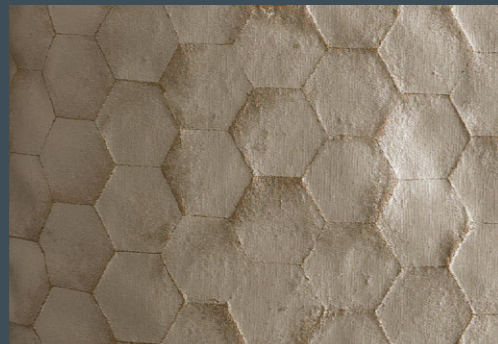

Dual Collection

volume 1 > pages 58/59

Perla

*by Bolzan Letti
handmade in Italy*