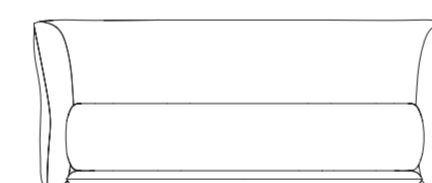

dressing table
W 100 D 53 H 105
H table 75
W 39³/₈ D 20⁷/₈ H 41¹¹/₃₂
H table 29¹⁷/₃₂

armchair
W 64 D 64 H 75
H seat 41
W 25¹³/₆₄ D 25¹³/₆₄
H 29¹⁷/₃₂ H seat 16⁵/₃₂

pouf
W 64 x D 64 x H 41 / 75 / 114
W 25¹³/₆₄ D 25¹³/₆₄
H 16⁵/₃₂ / 29¹⁷/₃₂ / 44⁵⁷/₆₄

legs & accessories
wood / wood + metal cap / wood + metal cap + 1-2 trays

finishes
wood: noce / metal details: brushed brass - black

Jill

Jill, the maximum flexibility enclosed in simple and elegant shapes

Il divano letto Jill si rifà alle forme dell'omonimo letto. Il risultato è un sofà dalle proporzioni classiche, che ben si adatta alla zona living e all'occorrenza, grazie ad un pratico sistema a scomparsa, si trasforma in un comodo letto matrimoniale.

The Jill daybed refers to the shape of the bed with the same name. The result is a classically proportionate sofa that fits perfectly in the living area. And if necessary, its practical retractable mechanism turns it into a comfortable double bed.