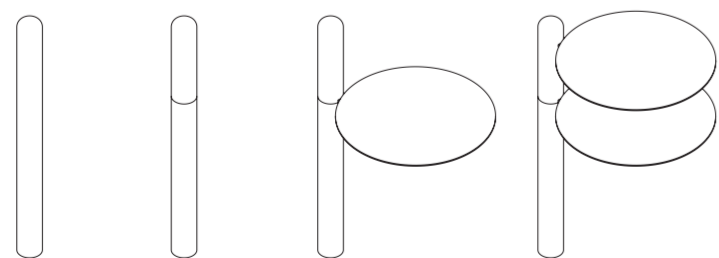

Bolzan letti | news
Milan Design Week 2019

bolzan

Flag

Flag, fine materials
combination for a poetical
night system

Flag è un letto dal gusto contemporaneo, con linee semplici impreziosite dai materiali e dalla raffinatezza dei dettagli. La struttura in noce è disponibile anche con accessori in finitura ottone satinato e nero opaco. Lo scrittoio-beauty, i pouf accessoriati e la poltroncina completano la collezione.

Flag is a bed with a contemporary taste. Its simple lines are embellished by materials and sophisticated details. The walnut structure is available also with satin brass or cloudy black accessories. The collection get completed with the dressing table, equipped poufs and the armchair.

bed
mattress 120, 137, 140, 153, 160, 170, 180, 193

W 156 D 218 H 98	W 61 ²⁷ / ₆₄ D 85 ⁵³ / ₆₄ H 38 ¹⁹ / ₃₂
W 173 D 208 H 98	W 68 ¹ / ₈ D 81 ⁷ / ₈ H 38 ¹⁹ / ₃₂
W 176 D 218 H 98	W 69 ¹⁹ / ₆₄ D 85 ⁵³ / ₆₄ H 38 ¹⁹ / ₃₂
W 189 D 221 H 98	W 74 ¹³ / ₃₂ D 87 ¹ / ₆₄ H 38 ¹⁹ / ₃₂
W 196 D 218 H 98	W 77 ¹¹ / ₆₄ D 85 ⁵³ / ₆₄ H 38 ¹⁹ / ₃₂
W 206 D 218 H 98	W 81 ⁷ / ₆₄ D 85 ⁵³ / ₆₄ H 38 ¹⁹ / ₃₂
W 216 D 218 H 98	W 85 ³ / ₆₄ D 85 ⁵³ / ₆₄ H 38 ¹⁹ / ₃₂
W 229 D 221 H 98	W 90 ⁵ / ₃₂ D 87 ¹ / ₆₄ H 38 ¹⁹ / ₃₂

dressing table
W 100 D 53 H 105
H table 75
W 39³/₈ D 20⁷/₈ H 41¹¹/₃₂
H table 29¹⁷/₃₂

armchair
W 64 D 64 H 75
H seat 41
W 25¹³/₆₄ D 25¹³/₆₄
H 29¹⁷/₃₂ H seat 16⁵/₃₂

pouf
W 64 x D 64 x H 41 / 75 / 114
W 25¹³/₆₄ D 25¹³/₆₄
H 16⁵/₃₂ / 29¹⁷/₃₂ / 44⁵⁷/₆₄