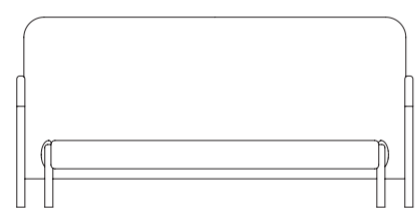

Bolzan letti | news
Milan Design Week 2019

bolzan

Flag

Flag, fine materials
combination for a poetical
night system

Flag è un letto dal gusto contemporaneo, con linee semplici impreziosite dai materiali e dalla raffinatezza dei dettagli. La struttura in noce è disponibile anche con accessori in finitura ottone satinato e nero opaco. Lo scrittoio-beauty, i pouf accessoriati e la poltroncina completano la collezione.

Flag is a bed with a contemporary taste. Its simple lines are embellished by materials and sophisticated details. The walnut structure is available also with satin brass or cloudy black accessories. The collection get completed with the dressing table, equipped poufs and the armchair.

bed
mattress 120, 137, 140, 153, 160, 170, 180, 193

W 156 D 218 H 98	W 61 ²⁷ / ₆₄ D 85 ⁵³ / ₆₄ H 38 ¹⁹ / ₃₂
W 173 D 208 H 98	W 68 ¹ / ₈ D 81 ⁷ / ₈ H 38 ¹⁹ / ₃₂
W 176 D 218 H 98	W 69 ¹⁹ / ₆₄ D 85 ⁵³ / ₆₄ H 38 ¹⁹ / ₃₂
W 189 D 221 H 98	W 74 ¹³ / ₃₂ D 87 ¹ / ₆₄ H 38 ¹⁹ / ₃₂
W 196 D 218 H 98	W 77 ¹¹ / ₆₄ D 85 ⁵³ / ₆₄ H 38 ¹⁹ / ₃₂
W 206 D 218 H 98	W 81 ⁷ / ₆₄ D 85 ⁵³ / ₆₄ H 38 ¹⁹ / ₃₂
W 216 D 218 H 98	W 85 ³ / ₆₄ D 85 ⁵³ / ₆₄ H 38 ¹⁹ / ₃₂
W 229 D 221 H 98	W 90 ⁵ / ₃₂ D 87 ¹ / ₆₄ H 38 ¹⁹ / ₃₂