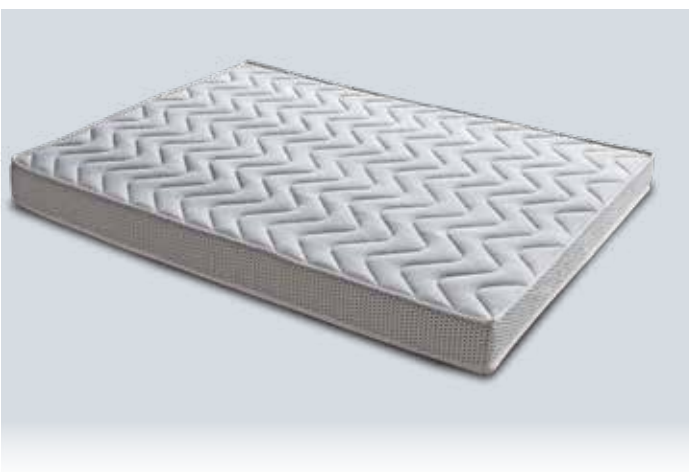

NEW

Optional Set 2 luci con 4 prese USB
Option jeu 2 lumieres avec 4 prises USB
Optional n. 2 lights with 4 USB sockets

Optional Sistema Roller
Option Systemè Roller
Optional Roller System

NEW

Optional materasso Airfoam 18 rivestito in tessuto Aloe Vera sfoderabile con fasce traspiranti. Allo stesso prezzo del materasso Extrafoam fornito di serie.
Option matelas Airfoam Magnum 18 revêtu en tissu Aloe Vera dehoussable avec bande 3D respirant. Au même prix du matelas Extrafoam standard.
Optional Airfoam Magnum 18 mattress covered with removable Aloe Vera fabric. Airbelt on side. At the same price of the standard Extrafoam mattress.

AGGIORNAMENTO
MISE À JOUR
UPDATE
2019

collection
MODULO

Optional rete a doghe da metri 2 solo su Modulo 14
Option sommier à lattes en bois de 2 mètres seulement sur Modulo 14
Optional wooden slat net in 2 meters only for Modulo 14

Rete e materasso XL da metri 2 solo su Modulo 14
Sommier et matelas XL de 2 mètres seulement sur Modulo 14
Net and mattress XL of 2 meters only for Modulo 14