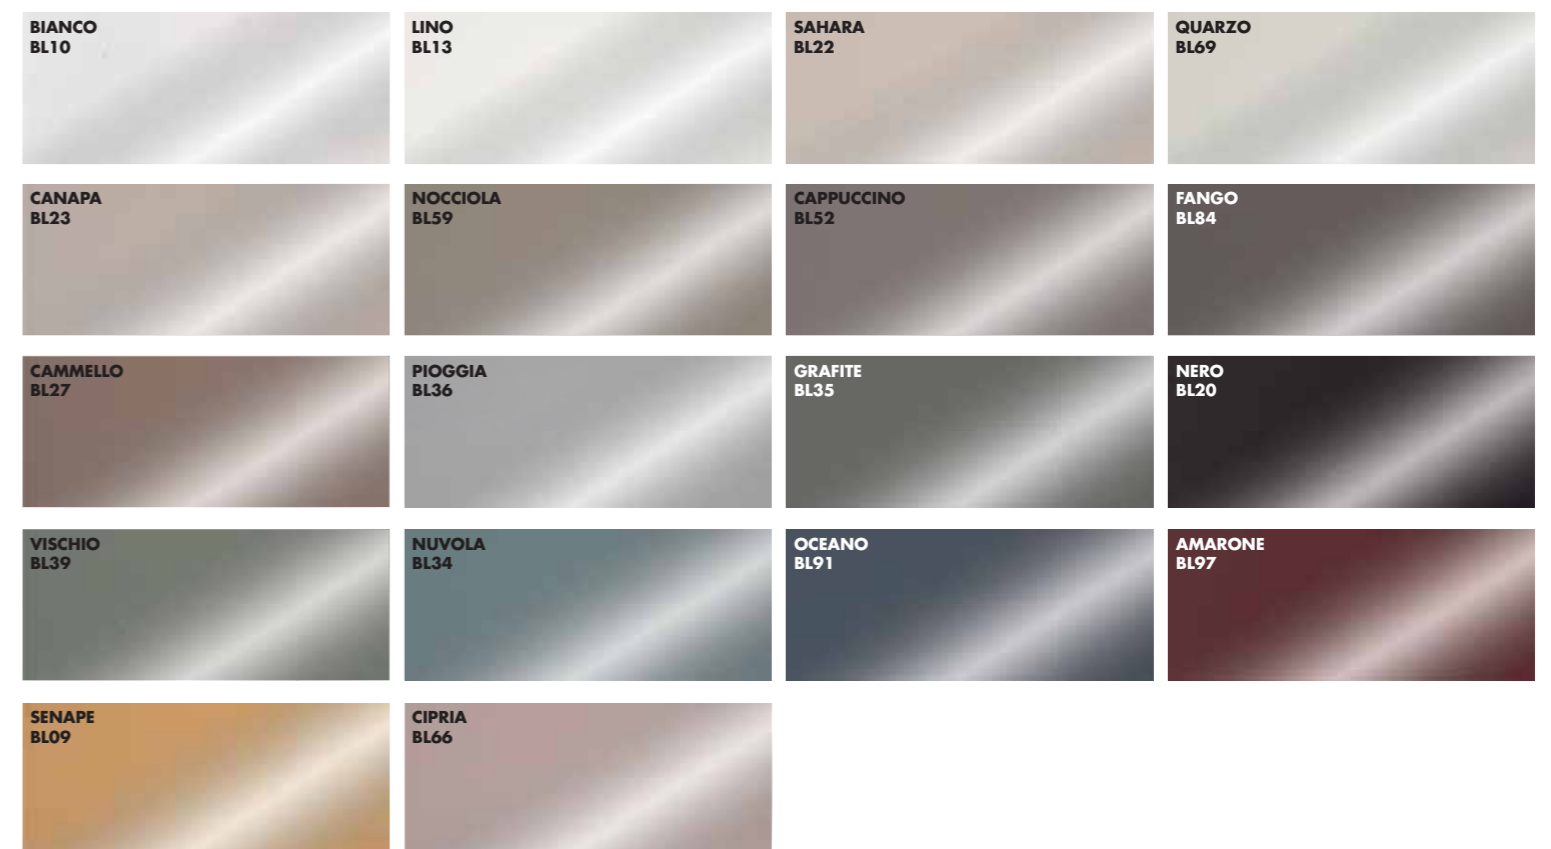

## Oleomalte

Altre finiture disponibili: Available finishings: Altre finiture disponibili: Available finishings: Altre finiture disponibili: Available finishings:

AZ69 PIZZO LINO  
AZ97 PIZZO AMARONE  
AZ27 PIZZO CAMMELLO  
AZ52 PIZZO CAPPUCCINO  
AZ35 PIZZO GRAFITE  
AZ22 PIZZO SAHARA

## Colori opachi BASIC

## Colori opachi

## Colori lucidi