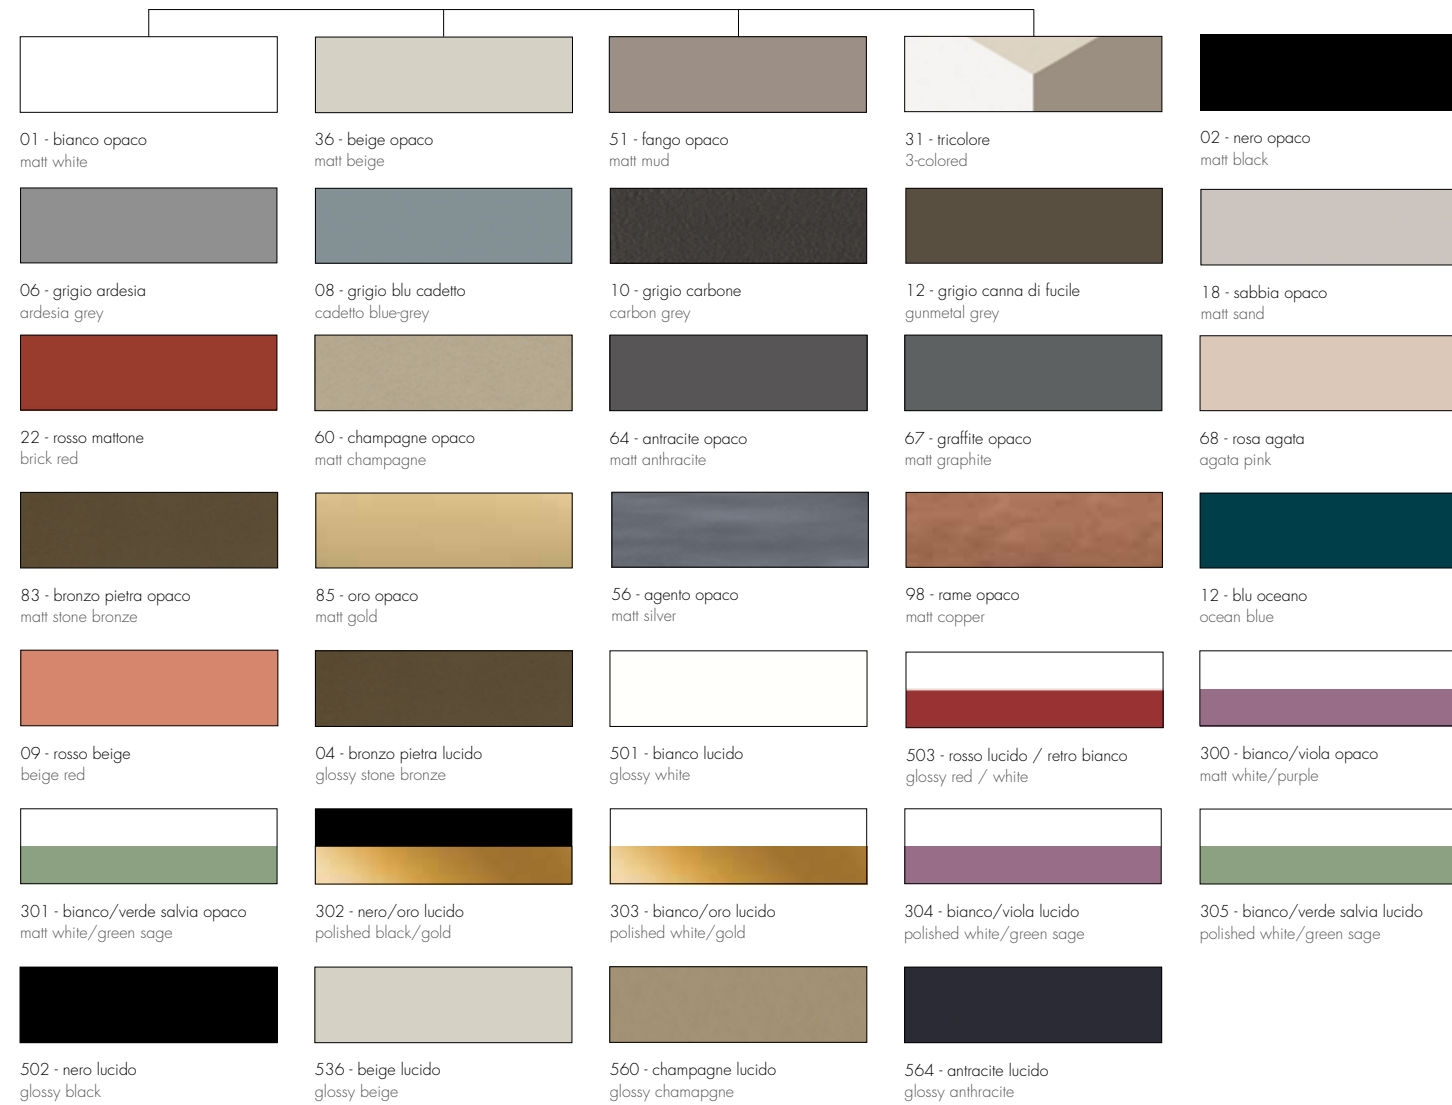

finiture | finishing

strutture | structures

essenze | essences

finiture | finishing

laminato - L | laminated - L

melaminico - L | melaminic - L

marmi - M | marbles - M

vetro ceramicato - V__C | ceramic glass - V__C

V_601 - vetro extra chiaro acidato bianco
extra-clear acid-etched white glass

V_602 - vetro acidato nero
acid-etched black glass

V_81 - vetro trasparente
transparent glass

V_100 - vetro extra chiaro trasparente
extra-clear transparent glass

TV_01 - bianco
white

TV_02 - nero
black

TV_03 - rosso
red

TV_04 - giallo
yellow

TV_51 - fango
mud

TV_64 - grigio antracite
anthracite grey

TV_70 - testa di moro
dark brown

TV_91 - sabbia
sand

0410 - arancio riflesso
reflected orange

0001 - bianco
white

0002 - nero
black

ecopelle nabuk - SN | nabuk eco-leather - SN

SN_01 - panna
cream

SN_03 - ecrù
ecrù

SN_04 - nocciola
hazel

SN_05 - testa di mora
dark brown