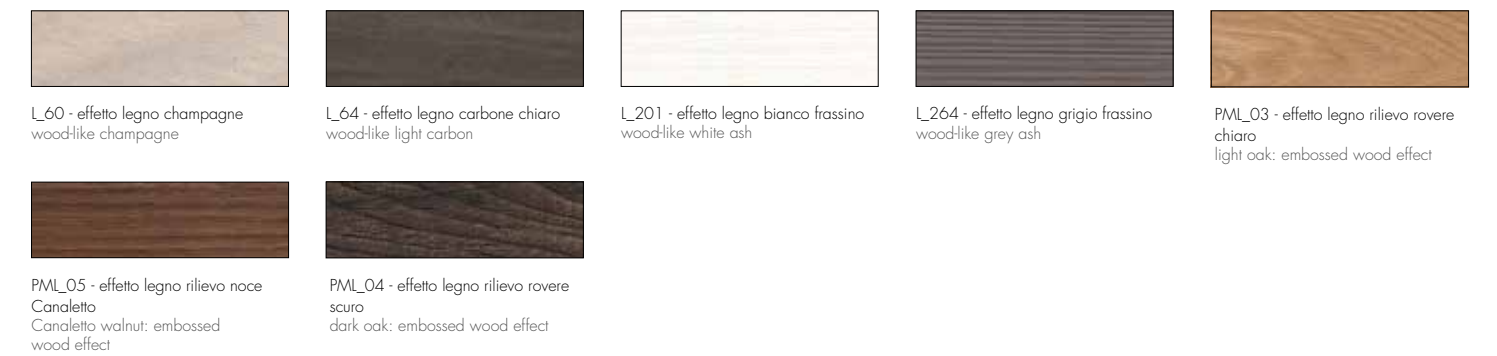

finiture | finishing

strutture | structures

essenze | essences

finiture | finishing

laminato - L | laminated - L

melaminico - L | melaminic - L

marmi - M | marbles - M

vetro ceramicato - V__C | ceramic glass - V__C

gres porcellanato - V__P | porcelain stoneware - V__P

finiture | finishing

vetri - V | glasses - V

V_2 - vetro nero
black glass

V_84 - vetro trasparente bronze
transparent bronze glass

V_101 - vetro extra chiaro bianco
extra-clear white glass

V_601 - vetro extra chiaro acidato bianco
extra-clear acid-etched white glass

V_602 - vetro acidato nero
acid-etched black glass

V_81 - vetro trasparente
transparent glass

V_100 - vetro extra chiaro trasparente
extra-clear transparent glass

TV_01 - bianco
white

TV_02 - nero
black

TV_03 - rosso
red

TV_04 - giallo
yellow

TV_51 - fango
mud

TV_64 - grigio antracite
anthracite grey

TV_70 - testa di moro
dark brown

TV_91 - sabbia
sand