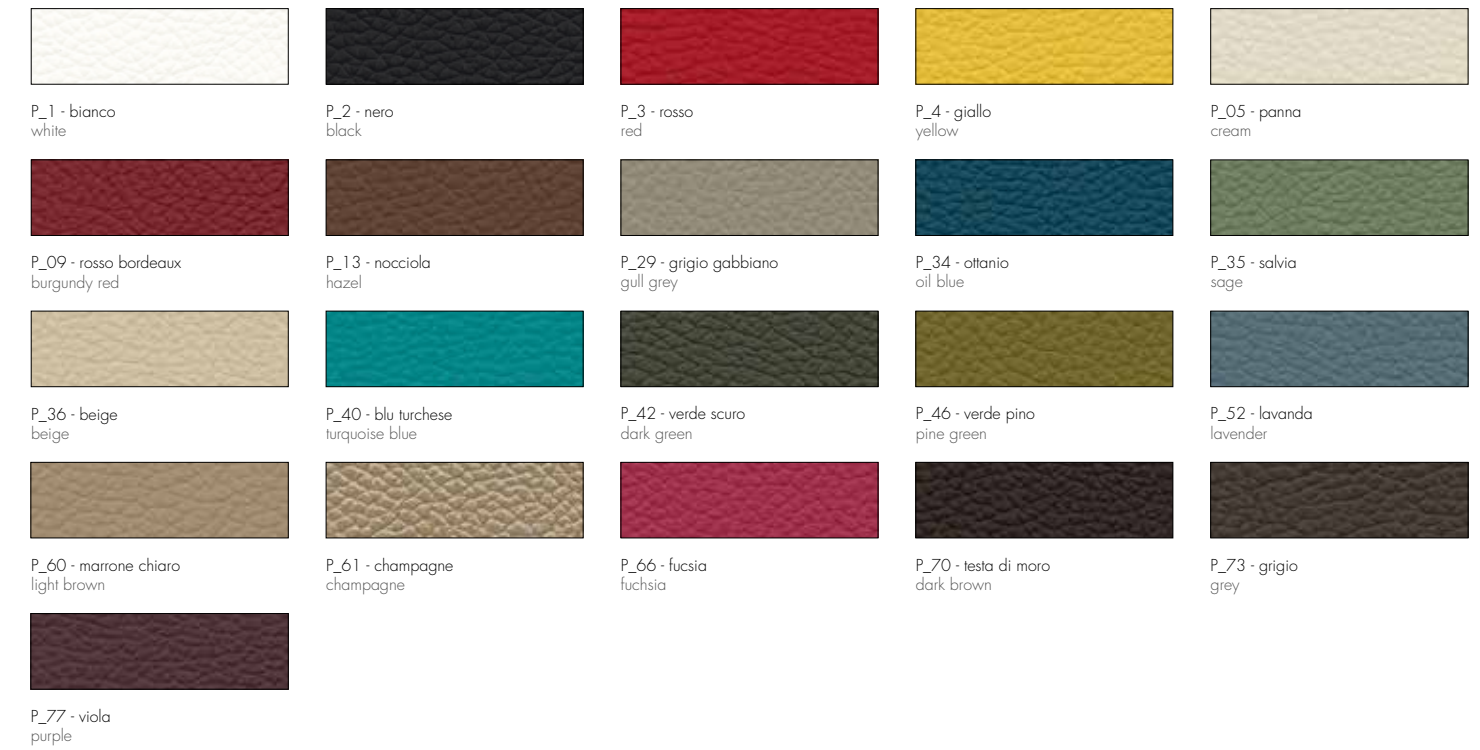

tessuti e pelli | fabrics and leathers

pelle - P | leather - P