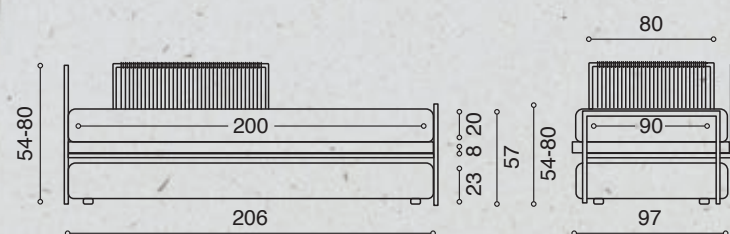

## CAMALEO

EMPORIO  
CAMALEO  
026

EMPORIO  
CAMALEO  
028

EMPORIO  
CAMALEO  
029

Camaleo 01  
Pag. 13

Camaleo 01

- 1 Letto Camaleo estraibile 90x200 cm
- 1 Testiera Corda da 90
- 1 Testiera Corda da 120
- 1 Coprirete Camaleo 90x200 cm
- 2 Copriletti lisci con angoli 90 x200cm
- 1 Cuscino 70x40 cm mod. B  
bordo rivestito
- 1 Rollo Soft 90 cm con cerniera e bordo rivestito