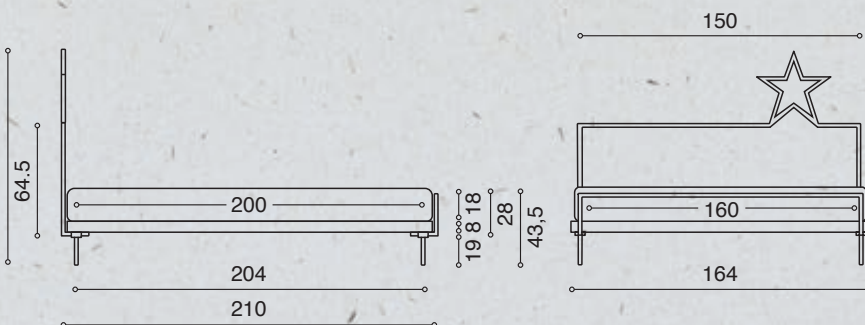

Camaleo 03

- 1 Letto Camaleo "Dreamers" 160x200 cm
- 1 Coprirete Camaleo 160x200 cm
- 2 Coprifedera con bordo
  bordo rivestito
- 1 Quilt matrimoniale 160 cm
  trapuntatura baguette
- 1 Cuscino 50x50 cm mod. B
  bordo rivestito
- 1 Cuscino 70x40 cm mod. B
  bordo rivestito
- 1 Plaid Bristol 135x180 cm

- Struttura col. 112 lucido
- Art. C14/003 Cat. D
- Art. B66/494 Cat. Z
- Art. C14/007 Cat. D
- Art. B66/494 Cat. Z
- Art. C40/003 Cat. Must
- Art. C14/003 Cat. D
- Art. C72/003 Cat. C
- Art. C40/003 Cat. Must
- Art. 514XFM00003

- 1 Camaleo "Dreamers" 160x200 cm
- 1 Camaleo bed base cover 160x200 cm
- 2 Pillowcase covers with piped edge
- Piped edge
- 1 Gestepte Tagesdecke für Doppelbett
  160 cm mit „Baguette“-Steppung
- 1 Cushion 50x50 cm mod. B
  with piped edge
- 1 Cushion 70x40 cm mod. B
  with piped edge
- 1 Throw Bristol 135x180 cm

- 1 Bett Camaleo "Dreamers" 160x200 cm
- 1 Rahmen-Bezug Camaleo 160x200 cm
- 2 Kopfkissenumschläge mit Keder
- Keder
- 1 Gestepte Tagesdecke für Doppelbett
  160 cm mit „Baguette“-Steppung
- 1 Kissen 50x50 cm Mod. B
  mit Keder
- 1 Kissen 70x40 cm Mod. B
  mit Keder
- 1 Plaid Bristol 135x180 cm

- 1 Lit Camaleo "Dreamers" 160x200 cm
- 1 Revêtement sommier Camaleo 160x200 cm
- 2 Housses d'oreiller avec passepoil
- Passepoil
- 1 Couverture matelassée avec
  matelassage baguette 160 cm
- 1 Coussin 50x50 cm mod. B
  avec passepoil
- 1 Coussin 70x40 cm mod. B
  avec passepoil
- 1 Plaid Bristol 135x180 cm

- 1 Cama Camaleo "Dreamers" 160x200 cm
- 1 Funda para somier 160x200
- 2 Fundas decorativas de almohada
  con borde ribeteado
- Borde ribeteado
- 1 Edredyn matrimonial respunteado
  baguette 160 cm
- 1 Cojín 50x50 cm mod. B
  con borde ribeteado
- 1 Cojín 70x40 cm mod. B
  con borde ribeteado
- 1 Plaid Bristol 135x180 cm

- 1 Кровать Camaleo 160x200 см
- 1 Обивка сетки Camaleo 160x200 см
- 2 Наволочки с обшитой кромкой
- обшитая кромка
- 1 Двухспальное одеяло с простежкой багет
- 1 Подушки 50x50 см мод. В
  с обшитой кромкой
- 1 Подушки 70x40 см мод. В
  с обшитой кромкой
- 1 Плед Bristol 135x180 см