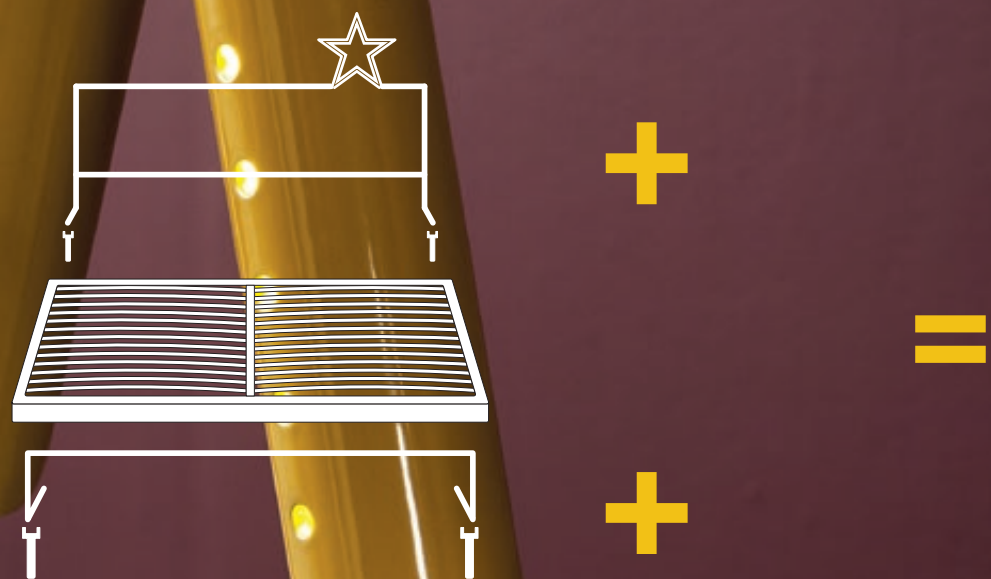

03

CAMALEO

EMPORIO
CAMALEO
026