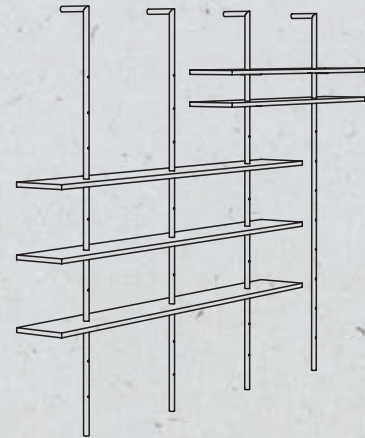

Camaleo
Pag. 17