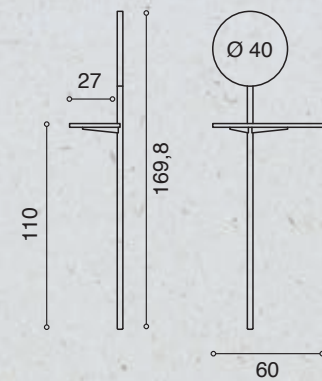

Camaleo
Pag. 17