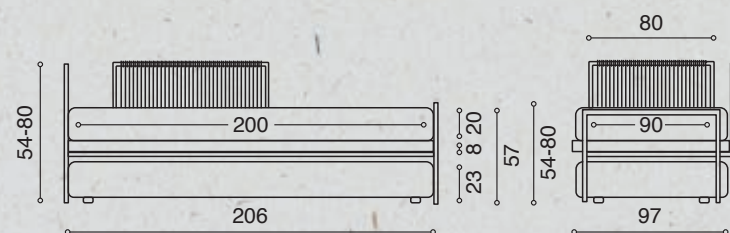

Camaleo 02

- 1 Letto Camaleo estraibile 90x200 cm
- 1 Testiera Corda da 90
- 1 Testiera Corda da 120
- Corda col. 006
- 1 Coprirete Camaleo 90x200 cm
- 2 Copriletti lisci con angoli 90x200 cm
- 1 Cuscino 50x50 cm mod. B
  bordo rivestito
- 1 Cuscino 50x30 cm mod. B
  bordo rivestito
- 1 Rollo Soft 90 cm con cerniera e bordo rivestito
- 1 Plaid Carol 140x195 cm
- 1 Poltrona Camaleo

- Struttura col. 112 lucido
- Corda col. 006
- Struttura col. 113 lucido
- Corda col. 006
- Art. C14/005 Cat. D
- Art. C14/001 Cat. D
- Art. C45/005 Cat. K
- Art. C14/004 Cat. D
- Art. C14/002 Cat. D
- Art. C14/003 Cat. D
- Art. C14/001 Cat. D
- Art. C14/003 Cat. D
- Art. 515XGNC150002
- Struttura col. 112 lucido
- Art. C14/005 Cat. D

- 1 Camaleo pull-out bed 90x200 cm
- 1 Headboard 90 cm with cord
- 1 Headboard 120 cm with cord
- 1 Camaleo bed base cover 90x200 cm
- 2 Bedspreads with fitted corners 90x200 cm
- 1 Cushion 50x50 cm mod. B
  with piped edge
- 1 Cushion 50x30 cm mod. B
  with piped edge
- 1 Roll cushion Soft 90 cm with zip
  and piped edge
- 1 Throw Carol 140x195 cm
- 1 Camaleo armchair

- 1 Ausziehbares Bett Camaleo 90x200 cm
- 1 Kopfteil 90 cm mit Seil
- 1 Kopfteil 120 cm mit Seil
- 1 Rahmen-Bezug Camaleo 90x200 cm
- 2 Tagesdecken mit Gummiband 90x200 cm
- 1 Kissen 50x50 cm Mod. B
  mit Keder
- 1 Kissen 50x30 cm Mod. B
  mit Keder
- 1 Nackenrolle Soft 90 cm mit
  Reißverschluss und Keder
- 1 Plaid Carol 140x195 cm
- 1 Sessel Camaleo

- 1 Lit Camaleo extractible 90x200 cm
- 1 Tête 90 cm avec corde
- 1 Tête 120 cm avec corde
- 1 Revêtement sommier Camaleo 90x200 cm
- 2 Dessus de lit 90x200 cm
- 1 Coussin 50x50 cm mod. B
  avec passepoil
- 1 Coussin 50x30 cm mod. B
  avec passepoil
- 1 Rollo Soft 90 cm avec charnière
  et passepoil
- 1 Plaid Carol 140x195 cm
- 1 Fauteuil Camaleo

- 1 Cama Camaleo extraible 90x200 cm
- 1 Cabecero 90 cm con cuerda
- 1 Cabecero 120 cm con cuerda
- 1 Funda para somier 90x200 cm
- 2 Colchas con borde elástico 90x200 cm
- 1 Cojín 50x50 cm mod. B
  con borde ribeteado
- 1 Cojín 50x30 cm mod. B
  con borde ribeteado
- 1 Cojín cilíndrico Soft 90 cm con
  cremallera y borde ribeteado
- 1 Plaid Carol 140x195 cm
- 1 Butaca Camaleo

- 1 Выдвижной кровать Camaleo 90x200 см
- 1 Изголовье 90 см с верёвкой
- 1 Изголовье 120 см с верёвкой
- 1 Обивка сетки Camaleo 90x200 см
- 2 Покрывала с резиновым тесьмой 90x200 см
- 1 Подушки 50x50 см мод. В
  с обшитой кромкой
- 1 Подушки 50x30 см мод. В
  с обшитой кромкой
- 1 Валик Soft 90 см с молнией и обшитой кромкой
- 1 Плед Carol 140x195 см
- 1 Кресло Camaleo