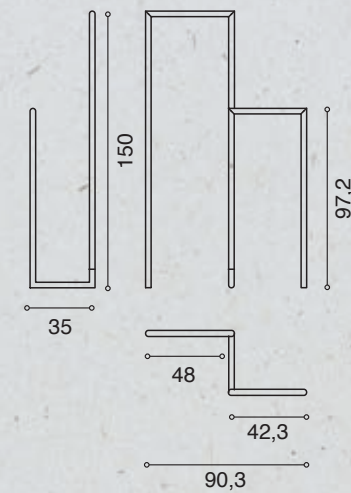

Camaleo
Pag. 17