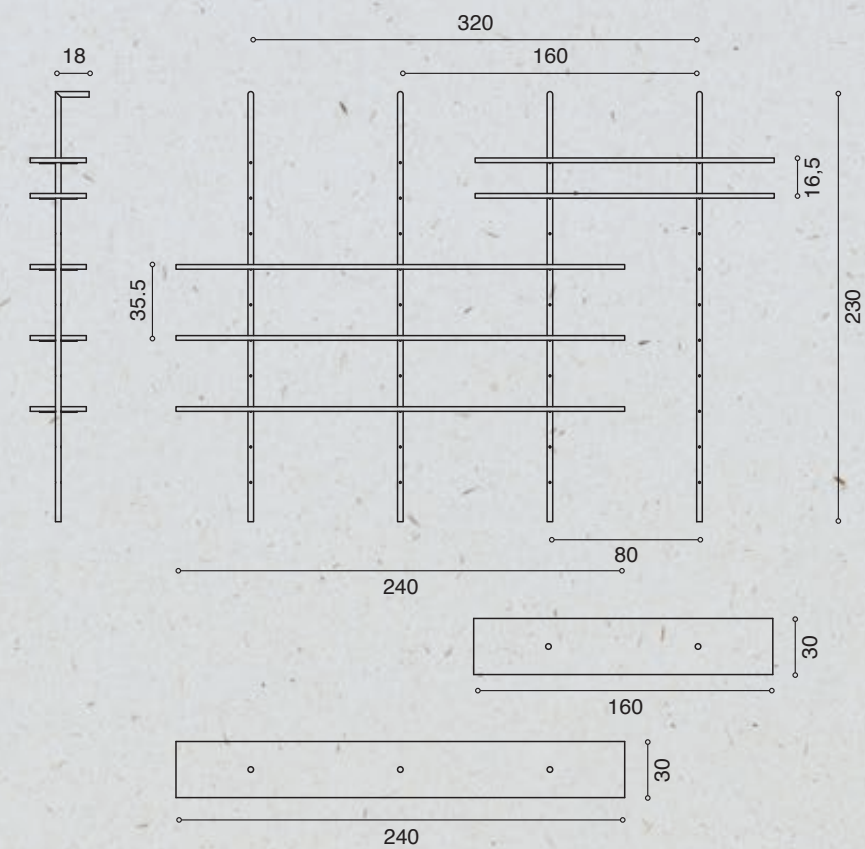

Camaleo
Pag. 17