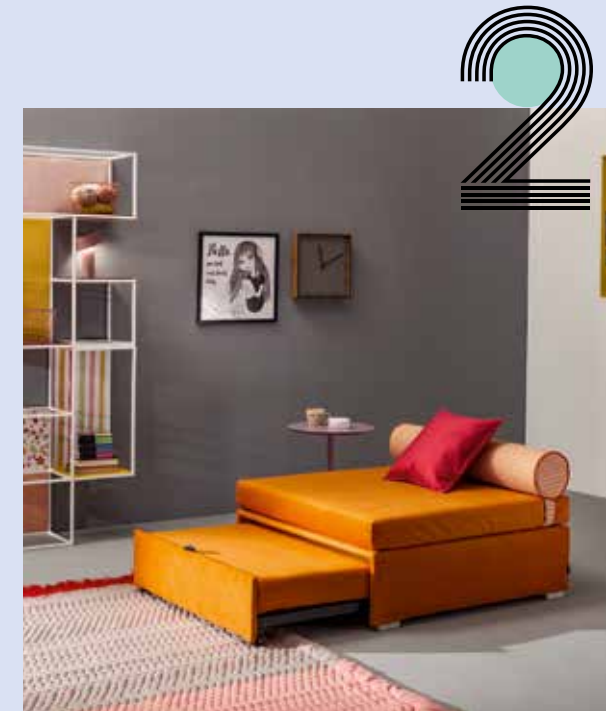

Pouf Letto Modem: in due semplici mosse si trasforma in un letto da 100x195.

Modem Pouf Bed: in two easy moves the pouf becomes a 100x195 bed.