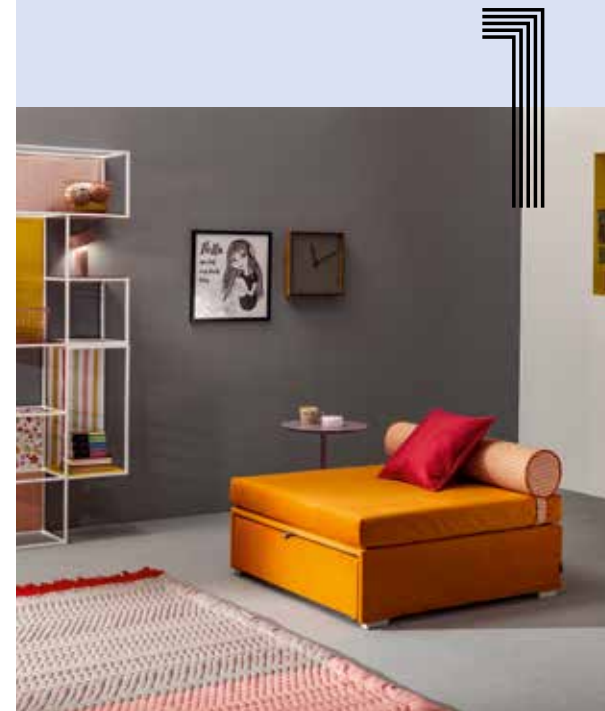

Pouf Letto Modem: in due semplici mosse si trasforma in un letto da 100x195.

Modem Pouf Bed: in two easy moves the pouf becomes a 100x195 bed.