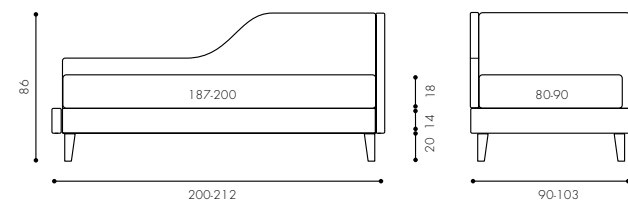

1. 1 Letto Be- Max singolo 90x200 cm
   Angolo Sagomato Dx
   Piede PIE8DM
2. 1 Completo copripiumino singolo da 90 cm
   1 Rollé con cerniera e bordo rivestito
   Bordo rivestito
   1 Plaid Sport 135x180 cm
   1 Cuscino 45x45 cm mod. B
   Bordo rivestito
   1 Cuscino 50x30 cm mod. B
   Bordo rivestito
   1 Servomuto a parete Camaleo
3. Art. D02/001 Cat. B
4. Art. C29/002 Cat. Y
   Art. C10/001 Cat. K
   Art. C10/002 Cat. K
   Art. 514XFMS00009
   Art. C29/002 Cat. Y
   Art. C31/011 Cat. K
   Art. 969/087 Cat. Must
   Art. 969034 Cat. Must
   Art. 33D128009 Avio