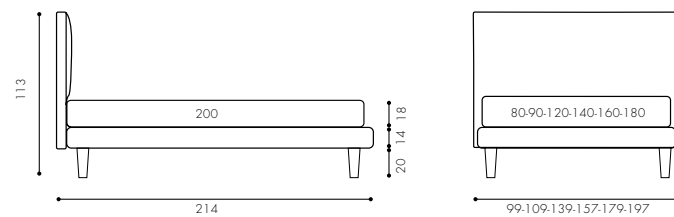

1. 1 Letto Dread una piazza e mezza 120x200 cm
   giroletto h.14
   Piede PIE88V
   Art. D23/008 Cat. C
2. 1 Quilt una piazza e mezza trapuntato 15x15 cm
   Art. C53/001 Cat. Z
3. 1 Rollò con cerniera da 120 cm
   Art. D23/008 Cat. C
4. 1 Plaid Artu' 150x195 cm
   Art. 515XHC150002
5. 1 Cuscino 50x30 cm mod. B
   Art. 969/084 Cat. Must
6. 1 Cuscino 50x30 cm
   Art. D34/002 Cat. K
7. Finitura pinzata
   Art. D23/008 Cat. C
8. 1 Cuscino 50x50 cm

1. 1 Single Bed Dread 120x200
   Bedframe h.14
   Foot PIE88V
2. 1 Quilt for single bed quilted 15x15
   Art. C53/001 Cat. Z
3. 1 Roll cushion with zip 120 cm
   Art. D23/008 Cat. C
4. 1 Artu' throw 150x195 cm
   Art. 515XHC150002
5. 1 Cushion 50x30 cm mod. B
   Art. 969/084 Cat. Must
6. 1 Cushion 50x30 cm
   Art. D34/002 Cat. K
7. Gathered stitching
   Art. D23/008 Cat. C
8. 1 Cushion 50x50 cm

1. 1 Einzelbett Dread 120x200 cm
   Betrahmen h.14
   Fuß PIE88V
2. 1 Tagesdecke für Einzelbett Steppung 15x15 cm
   Art. C53/001 Cat. Z
3. 1 Kissenrolle mit Reißverschluss 120 cm
   Art. D23/008 Cat. C
4. 1 Plaid Artu' 150x195 cm
   Art. 515XHC150002
5. 1 Kissen 50x30 cm mod. B
   Art. 969/084 Cat. Must
6. 1 Kissen 50x30 cm
   Art. D34/002 Cat. K
7. Mit offener Naht
   Art. D23/008 Cat. C
8. 1 Kissen 50x50 cm

1. 1 Einzelbett Dread 120x200 cm
   Betrahmen h.14
   Fuß PIE88V
2. 1 Tagesdecke für Einzelbett Steppung 15x15 cm
   Art. C53/001 Cat. Z
3. 1 Kissenrolle mit Reißverschluss 120 cm
   Art. D23/008 Cat. C
4. 1 Plaid Artu' 150x195 cm
   Art. 515XHC150002
5. 1 Kissen 50x30 cm mod. B
   Art. 969/084 Cat. Must
6. 1 Kissen 50x30 cm
   Art. D34/002 Cat. K
7. Mit offener Naht
   Art. D23/008 Cat. C
8. 1 Kissen 50x50 cm

1. 1 Cama individual Dread 120x200 cm
   Aro de cama h.14
   Pata PIE88V
2. 1 Edredón pespunteado por cama single acolchado 15x15 cm
   Art. C53/001 Cat. Z
3. 1 Cojín cilíndrico con cremallera 120 cm
   Art. D23/008 Cat. C
4. 1 Plaid Artu' 150x195 cm
   Art. 515XHC150002
5. 1 Cojín 50x30 cm mod. B
   Art. 969/084 Cat. Must
6. 1 Cojín 50x30 cm
   Art. D34/002 Cat. K
7. Costura grapada
   Art. D23/008 Cat. C
8. 1 Cojín 50x50 cm