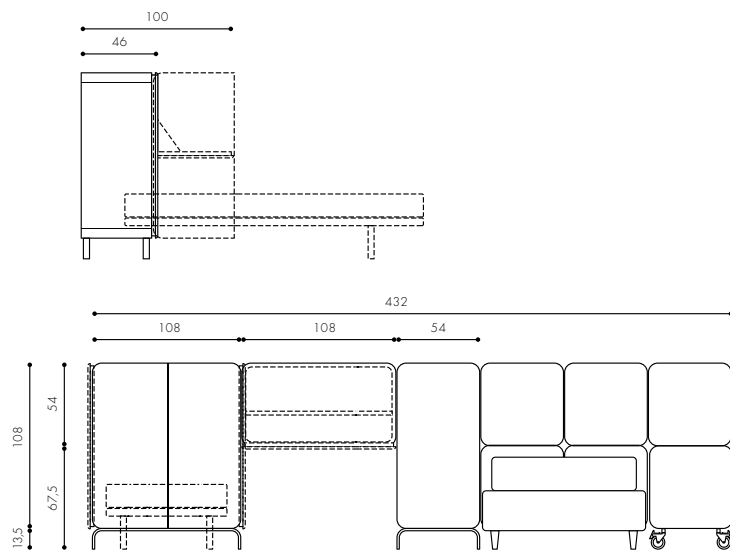

- 1 Letto Sommier singolo 90x200 cm
  Giroletto h 22 cm
  Piedi PIE4DT
  Art. B66/009 Cat. Z
- 1 Completo copripiumino singolo 90 cm
  Art. D42/012 Cat. C
- 1 Coprifedera con bordo rivestito
  Art. D40/002 Cat. Z
- 1 Quilt singolo 90 cm
  Art. D42/012 Cat. C
- 1 Rollò con cerniera da 90 cm
  Bordo rivestito
  Art. D42/011 Cat. C
- 1 Plaid Noah 140x180 cm
  Art. 516XGMC000062
- 1 Piumotto 160x140 cm
  Art. C76/004 Cat. Z
- 1 Cuscino 50x30 cm mod. B
  Art. D42/009 Cat. C
- 1 Cuscino 50x50 cm mod. B
  Bordo rivestito
  Art. C14/001 Cat. D
- 1 Cuscino 50x50 cm mod. B
  Bordo rivestito
  Art. D34/003 Cat. K
- 1 Cuscino 50x30 cm mod. B
  Art. 969/081 Cat. Must
- 1 Cuscino 50x30 cm mod. B
  Art. C45/002 Cat. K
- 1 Cuscino 50x50 cm mod. B
  Art. B97/004 Cat. C
- 1 Pouf Rotondo Ø 40 h 40 cm
  Seduta
  Art. D34/003 Cat. K
- 1 Vision Contenitore V-3 Bed
  Art. D06/004 Cat. C
- 1 Vision Contenitore V-2 Desk
  Art. D42/011 Cat. C
- 1 Vision Contenitore V-2 Closed
  Art. D42/009 Cat. C
- 2 Vision Boiserie
  Art. D42/011 Cat. C
- 2 Vision Boiserie
  Art. D42/011 Cat. C
- 1 Vision Boiserie
  Art. D42/012 Cat. C
- 1 Vision Contenitore V-1 Closed
  Art. D42/009 Cat. C

- 1 Single bed Sommier 90x200 cm
  Bedframe h 22 cm
  Foot PIE4DT
  Art. B66/009 Cat. Z
- 1 Duvet cover set for single bed
  Art. D42/012 Cat. C
- 1 Pillowcase with piped edge
  Art. D40/002 Cat. Z
- 1 Quilt for single bed
  Art. D42/012 Cat. C
- 1 Roll cushion with zip 90 cm
  Piped edge
  Art. D42/011 Cat. C
- 1 Noah throw 140x180 cm
  Art. 516XGMC000062
- 1 Padded throw 160x140 cm
  Art. C76/004 Cat. Z
- 1 Cushion 50x30 cm mod. B
  Piped edge
  Art. D42/009 Cat. C
- 1 Cushion 50x50 cm mod. B
  Piped edge
  Art. C14/001 Cat. D
- 1 Cushion 50x30 cm mod. B
  Art. 969/081 Cat. Must
- 1 Cushion 50x30 cm mod. B
  Art. C45/002 Cat. K
- 1 Cushion 50x50 cm mod. B
  Art. B97/004 Cat. C
- 1 Round Pouf Ø 40 cm
  Top
  Art. D34/003 Cat. K
- 1 Vision storage compartmentV-3 Bed
  Art. D06/004 Cat. C
- 1 Vision Schrank V-2 Desk
  Art. D42/011 Cat. C
- 1 Vision storage compartmentV-2 Closed
  Art. D42/009 Cat. C
- 2 Vision Boiserie
  Art. D42/011 Cat. C
- 2 Vision Boiserie
  Art. D42/011 Cat. C
- 1 Vision Boiserie
  Art. D42/012 Cat. C
- 1 Vision storage compartment V-1 Closed
  Art. D42/009 Cat. C

- 1 Einzelbett Sommier 90x200 cm
  Bettrahmen h 22 cm
  Fuß PIE4DT
  Art. B66/009 Cat. Z
- 1 Bettbezug-Set für Einzelbett
  Art. D42/012 Cat. C
- 1 Kopfkissenbezug mit Keder
  Art. D40/002 Cat. Z
- 1 Tagesdecke für Einzelbett
  Art. D42/012 Cat. C
- 1 Kissenrolle mit Reißverschluss 90 cm
  Keder
  Art. D42/011 Cat. C
- 1 Plaid Noah 140x180 cm
  Art. 516XGMC000062
- 1 Gestepte Tagesdecke 160x140 cm
  Art. C76/004 Cat. Z
- 1 Kissen 50x30 cm mod. B
  Keder
  Art. D42/009 Cat. C
- 1 Kissen 50x50 cm mod. B
  Keder
  Art. C14/001 Cat. D
- 1 Kissen 50x30 cm mod. B
  Art. 969/081 Cat. Must
- 1 Kissen 50x30 cm mod. B
  Art. C45/002 Cat. K
- 1 Kissen 50x50 cm mod. B
  Art. B97/004 Cat. C
- 1 Hocker Rotondo Ø 40 cm
  Deckel
  Art. D34/003 Cat. K
- 1 Vision Schrank V-3 Bed
  Art. D06/004 Cat. C
- 1 Vision Schrank V-2 Desk
  Art. D42/011 Cat. C
- 1 Vision Schrank V-2 Closed
  Art. D42/009 Cat. C
- 2 Vision Boiserie
  Art. D42/011 Cat. C
- 2 Vision Boiserie
  Art. D42/011 Cat. C
- 1 Vision Boiserie
  Art. D42/012 Cat. C
- 1 Vision Schrank V-1 Closed
  Art. D42/009 Cat. C