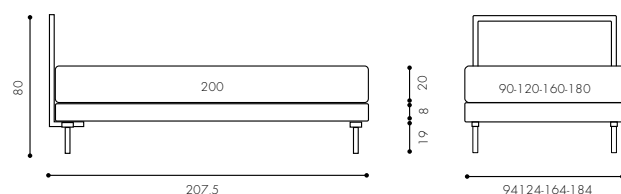

- 1 Letto Camaleo 90x200 cm
  Testiera con corda
  Art. ACCCOR006
- 1 Schienale/Testiera da 110
  con corda
  Art. ACCCOR006
- 1 Coprirete 90x200 cm
  Art. C10/014 Cat. K
- 1 Completo copripiumino singolo 90 cm
  Art. 991/026 Cat. Y
- 1 Rollò con cerniera e bordo rivestito da 90 cm
  Bordo rivestito
  Art. C10/014 Cat. K
- 1 Piumotto 160x140 cm
  Art. 969/037 Cat. Must
- 1 Cuscino 50x30 cm mod. B
  Art. B66/006 Cat. K
- 1 Finitura pinzata
  Art. D34/006 Cat. K
- 1 Cuscino 50x30 cm mod. B
  Art. C10/014 Cat. K
- 1 Pouf contenitore 40x40 h 45 cm
  Ruote RU012V
  Art. B51/035 Cat. B
- 1 Pouf Rotondo Ø 40 h 40 cm
  Seduta
  Art. D34/003 Cat. K
- 1 Pouf Rotondo Ø 40 h 40 cm
  Seduta
  Art. C14/003 Cat. D
- 6 Vision Boiserie
  Art. C10/014 Cat. K
- 5 Vision Boiserie
  Art. 969/037 Cat. Must
- 6 Vision Boiserie
  Art. D34/003 Cat. K
- 1 Vision V-1 Comodino con anta rivestita
  Art. 969/037 Cat. Must
- 1 Vision V-0 Libreria con fondo rivestito
  Art. 969/037 Cat. Must
- 1 Vision V-0 Libreria con anta rivestita
  Art. D34/003 Cat. K
- 1 Fondo Libreria Vision
  Art. 969/037 Cat. Must
- 4 Vision Boiserie Lavagna
  Art. 33A230011 Giallo (2pz)
- 2 Vision Boiserie Specchio
  Art. 33B160009 Avio (2pz)
- 1 Vision Boiserie Luminosa
  Art. 33C160012 Giallo (1 pz)
- 1 Inserto in Metacrilato bianco con Led
  Art. 33D128011 Vinaccia
- 1 Libreria Camaleo

1 Servomuto a parete Camaleo

- Struttura col. 112 lucido
  Art. ACCCOR006
- Struttura col. 112 lucido
  Art. ACCCOR006
- Art. C10/014 Cat. K
- Art. 991/026 Cat. Y
- Art. C10/014 Cat. K
- Art. 969/037 Cat. Must
- Art. B66/006 Cat. K
- Art. D34/006 Cat. K
- Art. C10/014 Cat. K
- Art. B51/035 Cat. B
- Art. D34/003 Cat. K
- Art. C14/003 Cat. D
- Art. D34/006 Cat. K
- Art. C14/004 Cat. D
- Art. C10/014 Cat. K
- Art. 969/037 Cat. Must
- Art. 969/037 Cat. Must
- Art. D34/003 Cat. K
- Art. 969/037 Cat. Must

- Art. 33A230011 Giallo (2pz)
- Art. 33B160009 Avio (2pz)
- Art. 33C160012 Giallo (1 pz)
- Art. 33D128011 Vinaccia