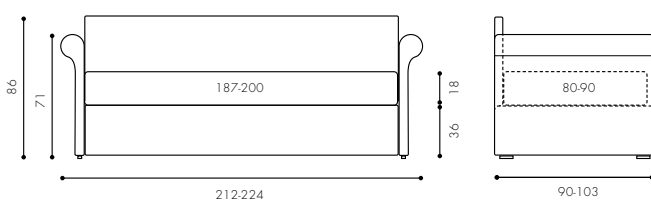

1. 1 Letto Camelia Box laterale mod. 32
   Divano 80x190 cm
   Piedi PIE12V
2. 1 Copriletto liscio da 80 cm
   2 Schienali Set 4 pz da 190
   2 Cuscini 50x50 cm mod. B
   2 Cuscini 50x30 cm mod. B
   1 Cuscino 50x30 cm mod. B
   1 Cuscino 70x40 cm mod. B
   1 Cuscino 50x50 cm mod. B
   1 Cuscino 50x50 cm mod. B
   1 Cuscino 50x30 cm mod. B
   Bordo rivestito
   1 Cuscino 50x30 cm mod. B
   1 Cuscino 50x30 cm mod. B
   1 Cuscino 50x30 cm mod. B
   1 Pouf Clove Ø 65 cm
   1 Tavolino Simplit h 55 Ø 45 cm
   2 Librerie Set
3. Art. C10/001 Cat. K
4. Art. C81/002 Cat. Must
   Art. C10/001 Cat. K
   Art. C81/002 Cat. Must
   Art. C10/001 Cat. K
   Art. C81/002 Cat. Must
   Art. C10/001 Cat. K
   Art. D12/006 Cat. Must
   Art. C10/004 Cat. K
   Art. C45/003 Cat. K
   Art. C10/008 Cat. K
   Art. D34/001 Cat. K
   Art. C10/010 Cat. K
   Art. C10/008 Cat. K
   Art. C10/001 Cat. K
   Art. 31R960960001 Bianco