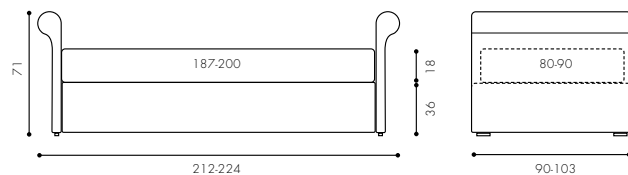

1. 1 Letto Camelia Estraibile mod. 31 90x200 cm
   Piedi PIE12M
2. 1 Materasso trapuntato a mano 90x200 cm
   2 Rollé con bottone da 90 cm
   2 Cuscini 60x60 cm mod. L
   1 Cuscino 50x30 cm
   Finitura pinzata
   1 Cuscino 50x30 cm
   Finitura pinzata
   1 Cuscino 50x30 cm
   Finitura pinzata
   1 Cuscino 60x60 cm
   Finitura pinzata
   1 Pouf Oscar 50x50 cm
   1 Panchetta Legend Frassino Bianco
3. Art. A64/027 Cat. Must
4. Art. A64/027 Cat. Must
   Art. A64/027 Cat. Must
   Art. D34/006 Cat. K
5. Art. D34/002 Cat. K
6. Art. D07/001 Cat. C
7. Art. A64/027 Cat. Must
8. Art. 832/001 Cat. E
   Art. D34/006 Cat. K

1. 1 Pull out single bed Camelia mod. 31 90x200 cm
   Foot PIE12M
2. 1 Hand quilted mattress 90x200 cm
   2 Roll cushion with button 90 cm
   2 Cushion 60x60 cm mod. L
   1 Cushion 50x30 cm
   Gathered stitching
   1 Cushion 50x30 cm
   Gathered stitching
   1 Cushion 50x30 cm
   Gathered stitching
   1 Pouf Oscar 50x50 cm
   1 Bench Legend Frassino Bianco
3. 1 Ausziehbare Einzelbett Camelia Mod. 31 90x200 cm
   Fuß PIE12M
4. 1 Gestepte Matratzen 90x200 cm
   2 Kissenrolle mit Knöpfe 90 cm
   2 Kissen 60x60 cm Mod. L
   1 Kissen 50x30 cm
   Mit offener Naht
   1 Cushion 50x30 cm
   Mit offener Naht
   1 Cushion 50x30 cm
   Mit offener Naht
   1 Hocker Oscar 50x50 cm
   1 Sitzbank Legend Frassino Bianco

1. 1 Lit une place extractible Camelia mod. 31 90x200 cm
   Pied PIE12M
2. 1 Matelas matelassés 90x200 cm
   2 Rollé avec boutons 90 cm
   2 Cojín 60x60 cm mod. L
   1 Coussin 50x30 cm
   Avec couture effet froncée
   1 Kissen 50x30 cm
   Avec couture effet froncée
   1 Cojín 50x30 cm
   Avec couture effet froncée
   1 Pouf Oscar 50x50 cm
   1 Banquette Legend Frassino Bianco
3. 1 Cama individual Camelia mod. 31 Extraible 90x200 cm
   Pata PIE12M
4. 1 Colchon acolchado 90x200 cm
   2 Cojín cilíndrico con botón 90 cm
   2 Cojín 60x60 cm mod. L
   1 Cojín 50x30 cm
   Costura grapada
   1 Coussin 50x30 cm
   Avec couture effet froncée
   1 Cojín 50x30 cm
   Costura grapada
   1 Cojín 50x30 cm
   Avec couture effet froncée
   1 Pouf Oscar 50x50 cm
   1 Banquette Legend Frassino Bianco