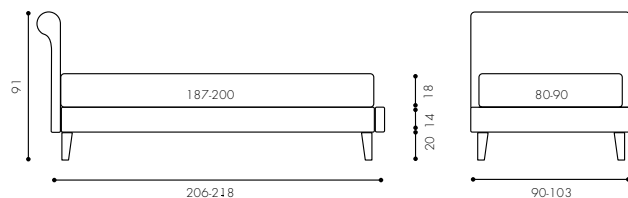

1. 1 Letto Be-Max mod. 30 Camelia 90x200 cm
   Piede PIE8DT
2. 1 Completo copripiumino singolo 90 cm
   1 Plaid Bristol 135x180 cm
   1 Plaid Gio'110x180 cm
   1 Servomuto a terra Camaleo
   1 Comodino Tetris
   1 Tavolino Simplit h 45 Ø 45 cm
   1 Tavolino Simplit h 55 Ø 45 cm
3. Art. D33/005 Cat. Must
4. Art. C54/001 Cat. Z
   Art. 514XFMC003
   Art. 516XDMC000020
   Art. 33E150005 Rosso Rubino
   Art. 320T07 col. 120 rosa
   Struttura col. 012 Giallo
   Struttura col. 005 Rosso Rubino