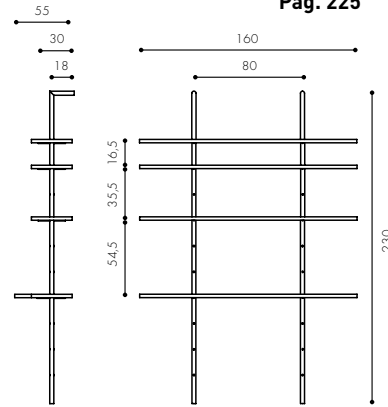

Camaleo 90x200
Pag. 225

- 1 Letto Camaleo 90x200 cm
  Testiera con corda
  Art. ACCCOR006
- 1 Schienale/Testiera da 110
  con corda
  Art. ACCCOR006
- 1 Coprirete 90x200 cm
  Art. C10/014 Cat. K
- 1 Completo copripiumino singolo 90 cm
  Art. 991/026 Cat. Y
- 1 Rollò con cerniera e bordo rivestito da 90 cm
  Bordo rivestito
  Art. C10/014 Cat. K
- 1 Piumotto 160x140 cm
  Art. 969/037 Cat. Must
- 1 Cuscino 50x30 cm mod. B
  Art. B66/006 Cat. K
- 1 Finitura pinzata
  Art. D34/006 Cat. K
- 1 Cuscino 50x30 cm mod. B
  Art. C10/014 Cat. K
- 1 Pouf contenitore 40x40 h 45 cm
  Ruote RU012V
  Art. B51/035 Cat. B
- 1 Pouf Rotondo Ø 40 h 40 cm
  Seduta
  Art. D34/003 Cat. K
- 1 Pouf Rotondo Ø 40 h 40 cm
  Seduta
  Art. C14/003 Cat. D
- 6 Vision Boiserie
  Art. C10/014 Cat. K
- 5 Vision Boiserie
  Art. 969/037 Cat. Must
- 6 Vision Boiserie
  Art. D34/003 Cat. K
- 1 Vision V-1 Comodino con anta rivestita
  Art. 969/037 Cat. Must
- 1 Vision V-0 Libreria con fondo rivestito
  Art. 969/037 Cat. Must
- 1 Vision V-0 Libreria con anta rivestita
  Art. D34/003 Cat. K
- 1 Fondo Libreria Vision
  Art. 969/037 Cat. Must
- 4 Vision Boiserie Lavagna
  Art. 33A230011 Giallo (2pz)
- 2 Vision Boiserie Specchio
  Art. 33B160009 Avio (2pz)
- 1 Vision Boiserie Luminosa
  Art. 33C160012 Giallo (1 pz)
- 1 Inserto in Metacrilato bianco con Led
  Art. 33D128011 Vinaccia
- 1 Libreria Camaleo

1 Servomuto a parete Camaleo

- Struttura col. 112 lucido
  Art. ACCCOR006
- Struttura col. 112 lucido
  Art. ACCCOR006
- Art. C10/014 Cat. K
- Art. 991/026 Cat. Y
- Art. C10/014 Cat. K
- Art. 969/037 Cat. Must
- Art. B66/006 Cat. K
- Art. D34/006 Cat. K
- Art. C10/014 Cat. K
- Art. B51/035 Cat. B
- Art. D34/003 Cat. K
- Art. C14/003 Cat. D
- Art. D34/006 Cat. K
- Art. C14/004 Cat. D
- Art. C10/014 Cat. K
- Art. 969/037 Cat. Must
- Art. 969/037 Cat. Must
- Art. D34/003 Cat. K
- Art. 969/037 Cat. Must

- Art. 33A230011 Giallo (2pz)
- Art. 33B160009 Avio (2pz)
- Art. 33C160012 Giallo (1 pz)
- Art. 33D128011 Vinaccia