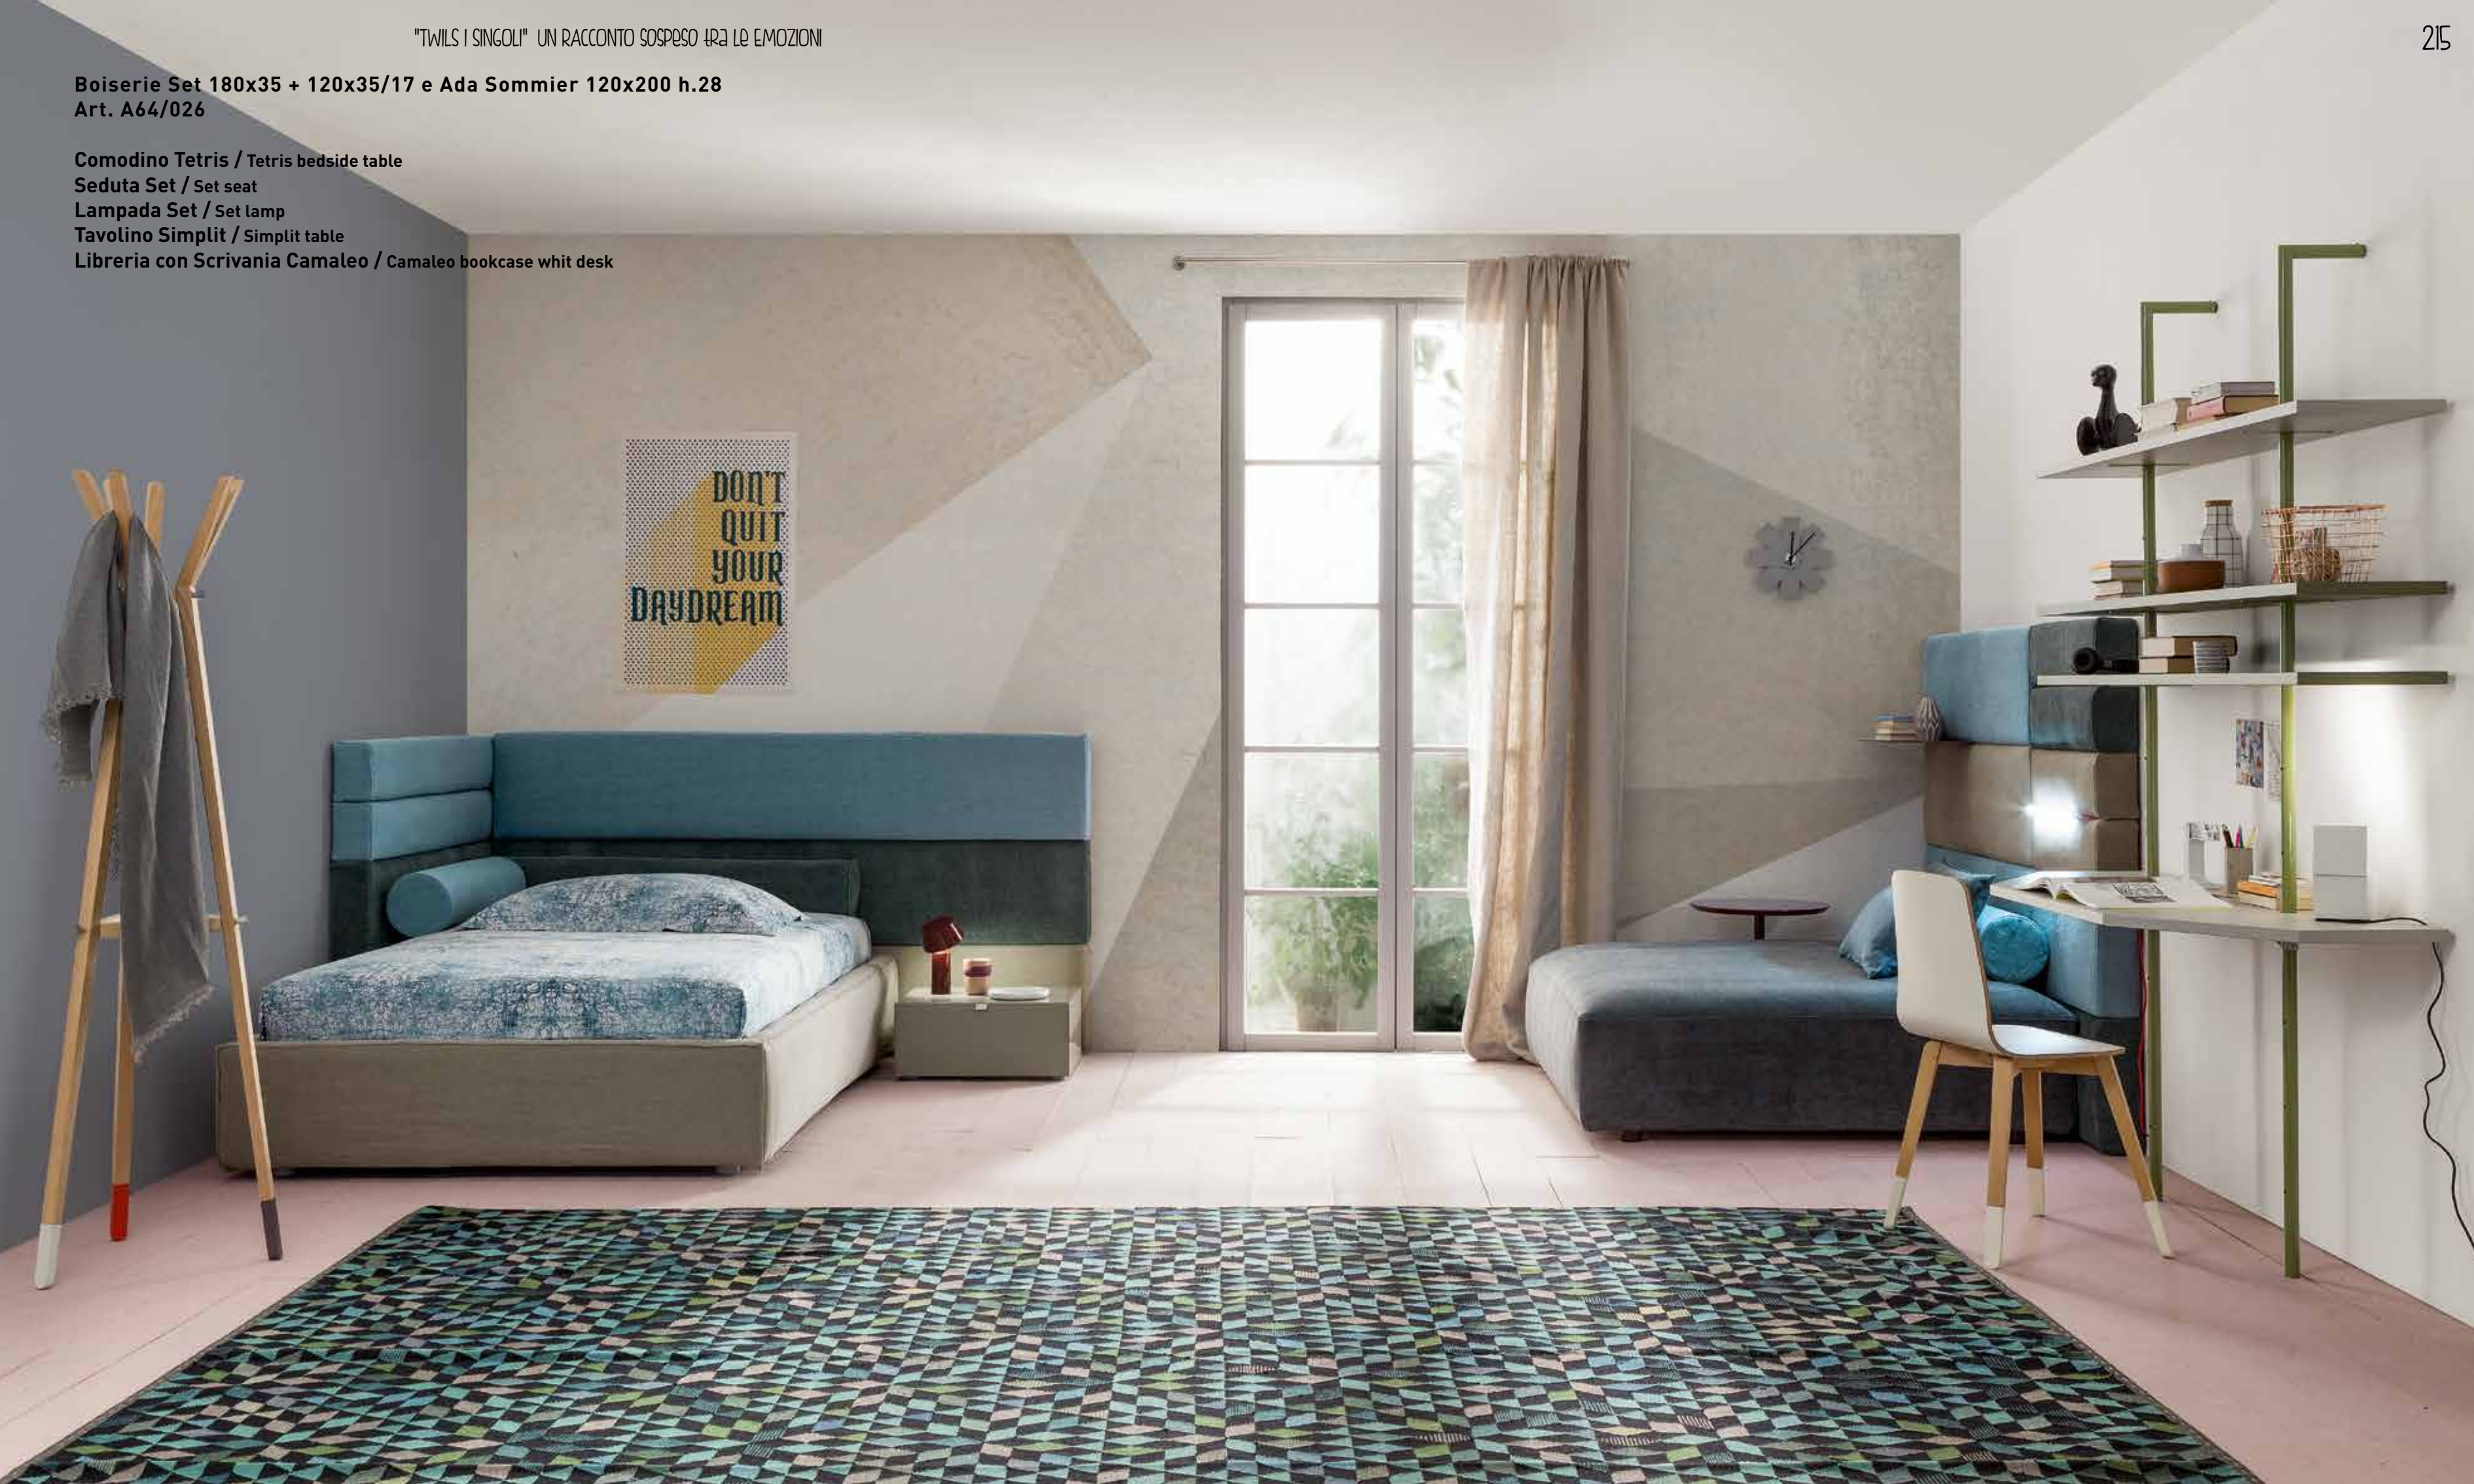

Boiserie Set 180x35 + 120x35/17 e Ada Soggiorno 120x200 h.28  
Art. A64/026

Comodino Tetris / Tetris bedside table

Seduta Set / Set seat

Lampada Set / Set lamp

Tavolino Simplit / Simplit table

Libreria con Scrivania Camaleone / Camaleone bookcase whit desk