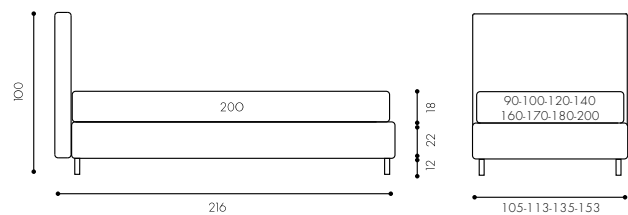

1. 1 Letto Max una piazza e mezza 120x200 cm giroletto h.22 Piede PIE4HD Art. C79/007 Cat. K
2. 1 Completo copripiumino una piazza e mezza 1 Rollò con cerniera e bordo rivestito da 120 cm Bordo rivestito Art. D12/008 Cat. Must
3. 1 Cuscino 50x30 cm mod. B Bordo rivestito Art. C45/003 Cat. K
4. 1 Cuscino 50x30 cm finitura pinzata Art. C10/008 Cat. K
5. 1 Plaid Gio' 110x180 cm Art. C79/007 Cat. K
6. 1 Plaid Sport 135x180 cm Art. 514XDFMS0000213 Cat. Must
7. 1 Plaid William 140x200 cm Art. 515XGOC150002 Cat. Must
8. 1 Pouf quadrato 40x40 h40 cm Art. C79/007 Cat. K
9. 1 Settimanale Tetris Art. 320T06 Col. 121

1. 1 Single Bed Max 120x200 Bedframe H 22 Foot PIE4HD
2. 1 Duvet cover set for single bed 1 Roll cushion with zip and piping 120 cm Piped edge
3. 1 Cushion 50x30 cm mod. B Piped edge
4. 1 Cushion 50x30 cm with gathered stitching 1 Gio' throw 110x180 cm
5. 1 Sport throw 135x180 cm 1 William throw 140x200 cm
6. 1 Square Pouf 40x40 h40 cm 1 Chest of 7 drawer Tetris

1. 1 Einzelbett Max 120x200 cm Betrahmen h.22 Fuß PIE4HD
2. 1 Bettbezug-Set für Einzelbett 1 Kissenrolle mit Reißverschluss und Keder 120 cm Keder
3. 1 Kissen 50x30 cm Mod. B Keder
4. 1 Kissen 50x30 cm mit offener Naht 1 Plaid Gio' 110x180 cm
5. 1 Plaid Sport 135x180 cm 1 Plaid William 140x200 cm
6. 1 Hocker Quadrato 40x40 h40 cm 1 Hochkommode Tetris

1. 1 Lit une place Max 120x200 cm Cadre de lit h.22 Pied PIE4HD
2. 1 Parure housse de couette une place 1 Rollò avec charnière et bord revêtu 120 cm Bord revêtu
3. 1 Coussin 50x30 cm mod. B Bord revêtu
4. 1 Coussin 50x30 cm avec couture effet froncée 1 Plaid Gio' 110x180 cm
5. 1 Plaid Sport 135x180 cm 1 Plaid William 140x200 cm
6. 1 Pouf Quadrato 40x40 h40 cm 1 Commode 7 tiroirs Tetris

1. 1 Cama individual Max 120x200 cm Aro de cama h.22 Pata PIE4HD
2. 1 Conjunto de funda nórdica por cama individual 1 Cojín cilíndrico con cremallera y borde revestido 120 cm
3. 1 Borde revestido 1 Cojín 50x30 cm mod. B Borde revestido
4. 1 Cojín 50x30 cm costura grapada 1 Plaid Gio' 110x180 cm
5. 1 Plaid Sport 135x180 cm 1 Plaid William 140x200 cm
6. 1 Puf cuadrado 40x40 h40 cm 1 Cómoda de 7 cajones Tetris