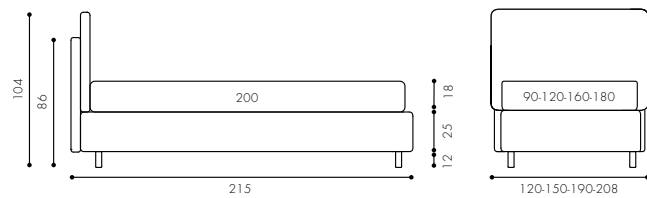

1. 1 Letto Frick Round singolo 90x200 cm giroletto h.25
   Pannello con bordo rivestito
   Bordo rivestito
   Piede PIE4CV
   1 Completo copripiumino singolo 90 cm
   1 Coprifedera con bordo rivestito
   1 Plaid Ryan 135x190 cm
   1 Cuscino 50x30 cm mod. B
   Bordo rivestito
   1 Pouf Clove Ø 65 cm
2. 2 Librerie Set
3. Art. 969/011 Cat. Must
   Art. 969/011 Cat. Must
   Art. 969/083 Cat. Must
   Art. B66/007 Cat. Z
   Art. 969/083 Cat. Must
   Art. 515XFC3P0001
   Art. 969/011 Cat. Must
   Art. 969/083 Cat. Must
   Art. 969/011 Cat. Must
   Art. 969/083 Cat. Must
   Struttura col. 014 Corten

1. 1 Single Bed Frick Round 90x200 cm Bedframe h.25
   Piped edge Panel
   Keder
   Fuß PIE4CV
   1 Duvet cover set for single bed
   1 Pillowcase with piped edge
   1 Ryan throw 135x190 cm
   1 Cushion 50x30 cm mod. B
   Piped edge
   1 Clove Pouf Ø 65 cm
2. 2 Set Bookcase

1. 1 Einzelbett Frick Round 90x200 cm Bettrahmen h.25
   Kopfteil mit Keder
   Keder
   Fuß PIE4CV
   1 Bettbezug-Set für Einzelbett
   1 Kopfkissenbezug mit Keder
   1 Plaid Ryan 135x190 cm
   1 Kissen 50x30 cm Mod. B
   Keder
   1 Hocker Clove Ø 65 cm
2. 2 Bücherregal Set

1. 1 Lit une place Frick Round 90x200 cm Cadre de lit h.25
   Panneau avec bord revêtu
   Bord revêtu
   Pied PIE4CV
   1 Parure housse de couette une place
   1 Taie avec bord revêtu
   1 Plaid Ryan 135x190 cm
   1 Coussin 50x30 cm Mod. B
   Bord revêtu
   1 Pouf Clove Ø 65 cm
2. 2 Bibliothèque Set

1. 1 Cama individual Frick Round 90x200 cm Aro de cama h.25
   Panel con borde revestido
   Borde revestido
   Pata PIE4CV
   1 Conjunto de funda nórdica por cama individual
   1 Funda de Almohada con borde revestido
   1 Plaid Ryan 135x190 cm
   1 Cojín 50x30 cm mod. B
   Borde revestido
   1 Puf Clove Ø 65 cm
2. 2 Librería Set