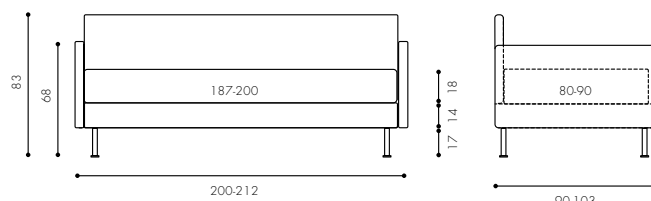

1. 1 Letto Be-Max mod. 5 80x190 cm
   Piedi PIE6HD
2. 1 Materasso trapuntato a mano 80x190 cm
   2 Rollé con bottone da 80 cm
   1 Cuscino 60x60 cm
   Finitura pinzata
   1 Cuscino 45x45 cm mod. B
   1 Cuscino 50x30 cm mod. B
   1 Cuscino 50x30 cm
   Finitura pinzata
   1 Pouf Quadrato 50x50 h 28 cm
   1 Tavolino Simplit h 55 Ø 45 cm
   1 Como' Tetris
3. Art. A64/016 Cat. Must
4. Art. A64/016 Cat. Must
   Art. A64/016 Cat. Must
   Art. A64/016 Cat. Must
5. Art. D03/004 Cat. D
   Art. 969/084 Cat. Must
   Art. D12/006 Cat. Must
6. Art. D03/003 Cat. D
   Struttura col. 012 Giallo
   Art. 320T05 col. 001 Bianco