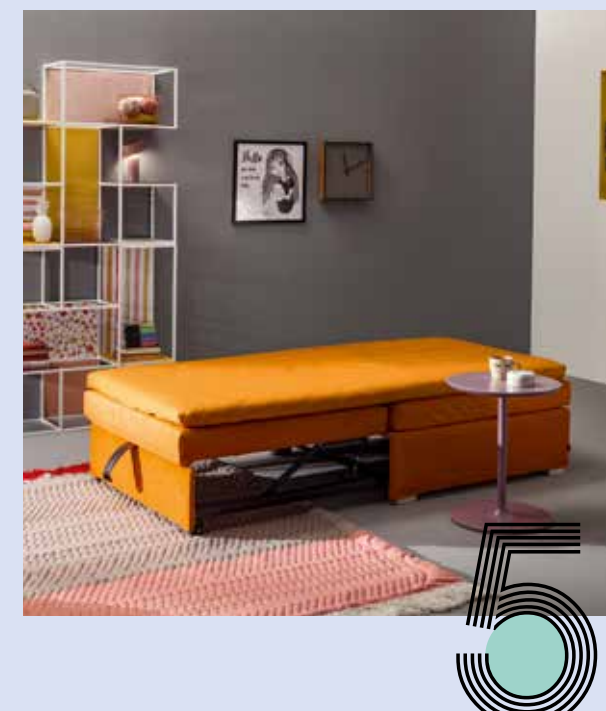

Pouf Letto Modem: in due semplici mosse si trasforma in un letto da 100x195.

Modem Pouf Bed: in two easy moves the pouf becomes a 100x195 bed.