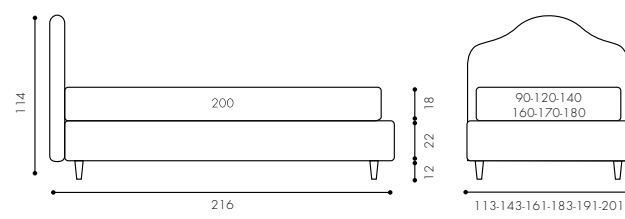

1. 1 Letto Medea singolo 90x200 cm giroletto h.22 box
   Piede PIE40T
   1 Completo copripiumino singolo 90 cm
   1 Plaid Gio' 110x180 cm
   1 Piumotto 160x140 cm
   1 Poltrona Carnaby
   1 Tavolino Simplit h 55 Ø 60 cm
2. Art. C10/004 Cat. K
   Art. D36/002 Cat. Z
   Art. 516XDMC000020
   Art. B66/010 Cat. Z
   Art. C67/004 Cat. C
   Struttura col. 005 Rosso rubino

1. 1 Single Bed Medea 90x200 cm Bedframe h.22 box
   Foot PIE40T
   1 Duvet cover set for single bed
   1 Gio' throw 110x180 cm
   1 Padded throw 160x140 cm
   1 Carnaby Armchair
   1 Simplit Table h 55 Ø 60 cm

1. 1 Einzelbett Medea 90x200 cm Bettrahmen h.22 mit Bettkasten
   Fuß PIE40T
   1 Bettbezug-Set für Einzelbett
   1 Plaid Gio' 110x180 cm
   1 Gestepte Tagesdecke 160x140 cm
   1 Sessel Carnaby
   1 Beistelltisch Simplit h 55 Ø 60 cm

1. 1 Lit une place Medea 90x200 cm Cadre de lit h.22 box
   Pied PIE40T
   1 Parure housse de couette une place
   1 Plaid Gio' 110x180 cm
   1 Couette 160x140 cm
   1 Fauteuil Carnaby
   1 Petite table Simplit h 55 Ø 60 cm

1. 1 Cama individual Medea 90x200 cm Aro de cama h.22 box
   Pata PIE40T
   1 Conjunto de funda nórdica por cama individual
   1 Plaid Gio' 110x180 cm
   1 Manta acolchada 160x140 cm
   1 Sillón Carnaby
   1 Mesita Simplit h 55 Ø 60 cm