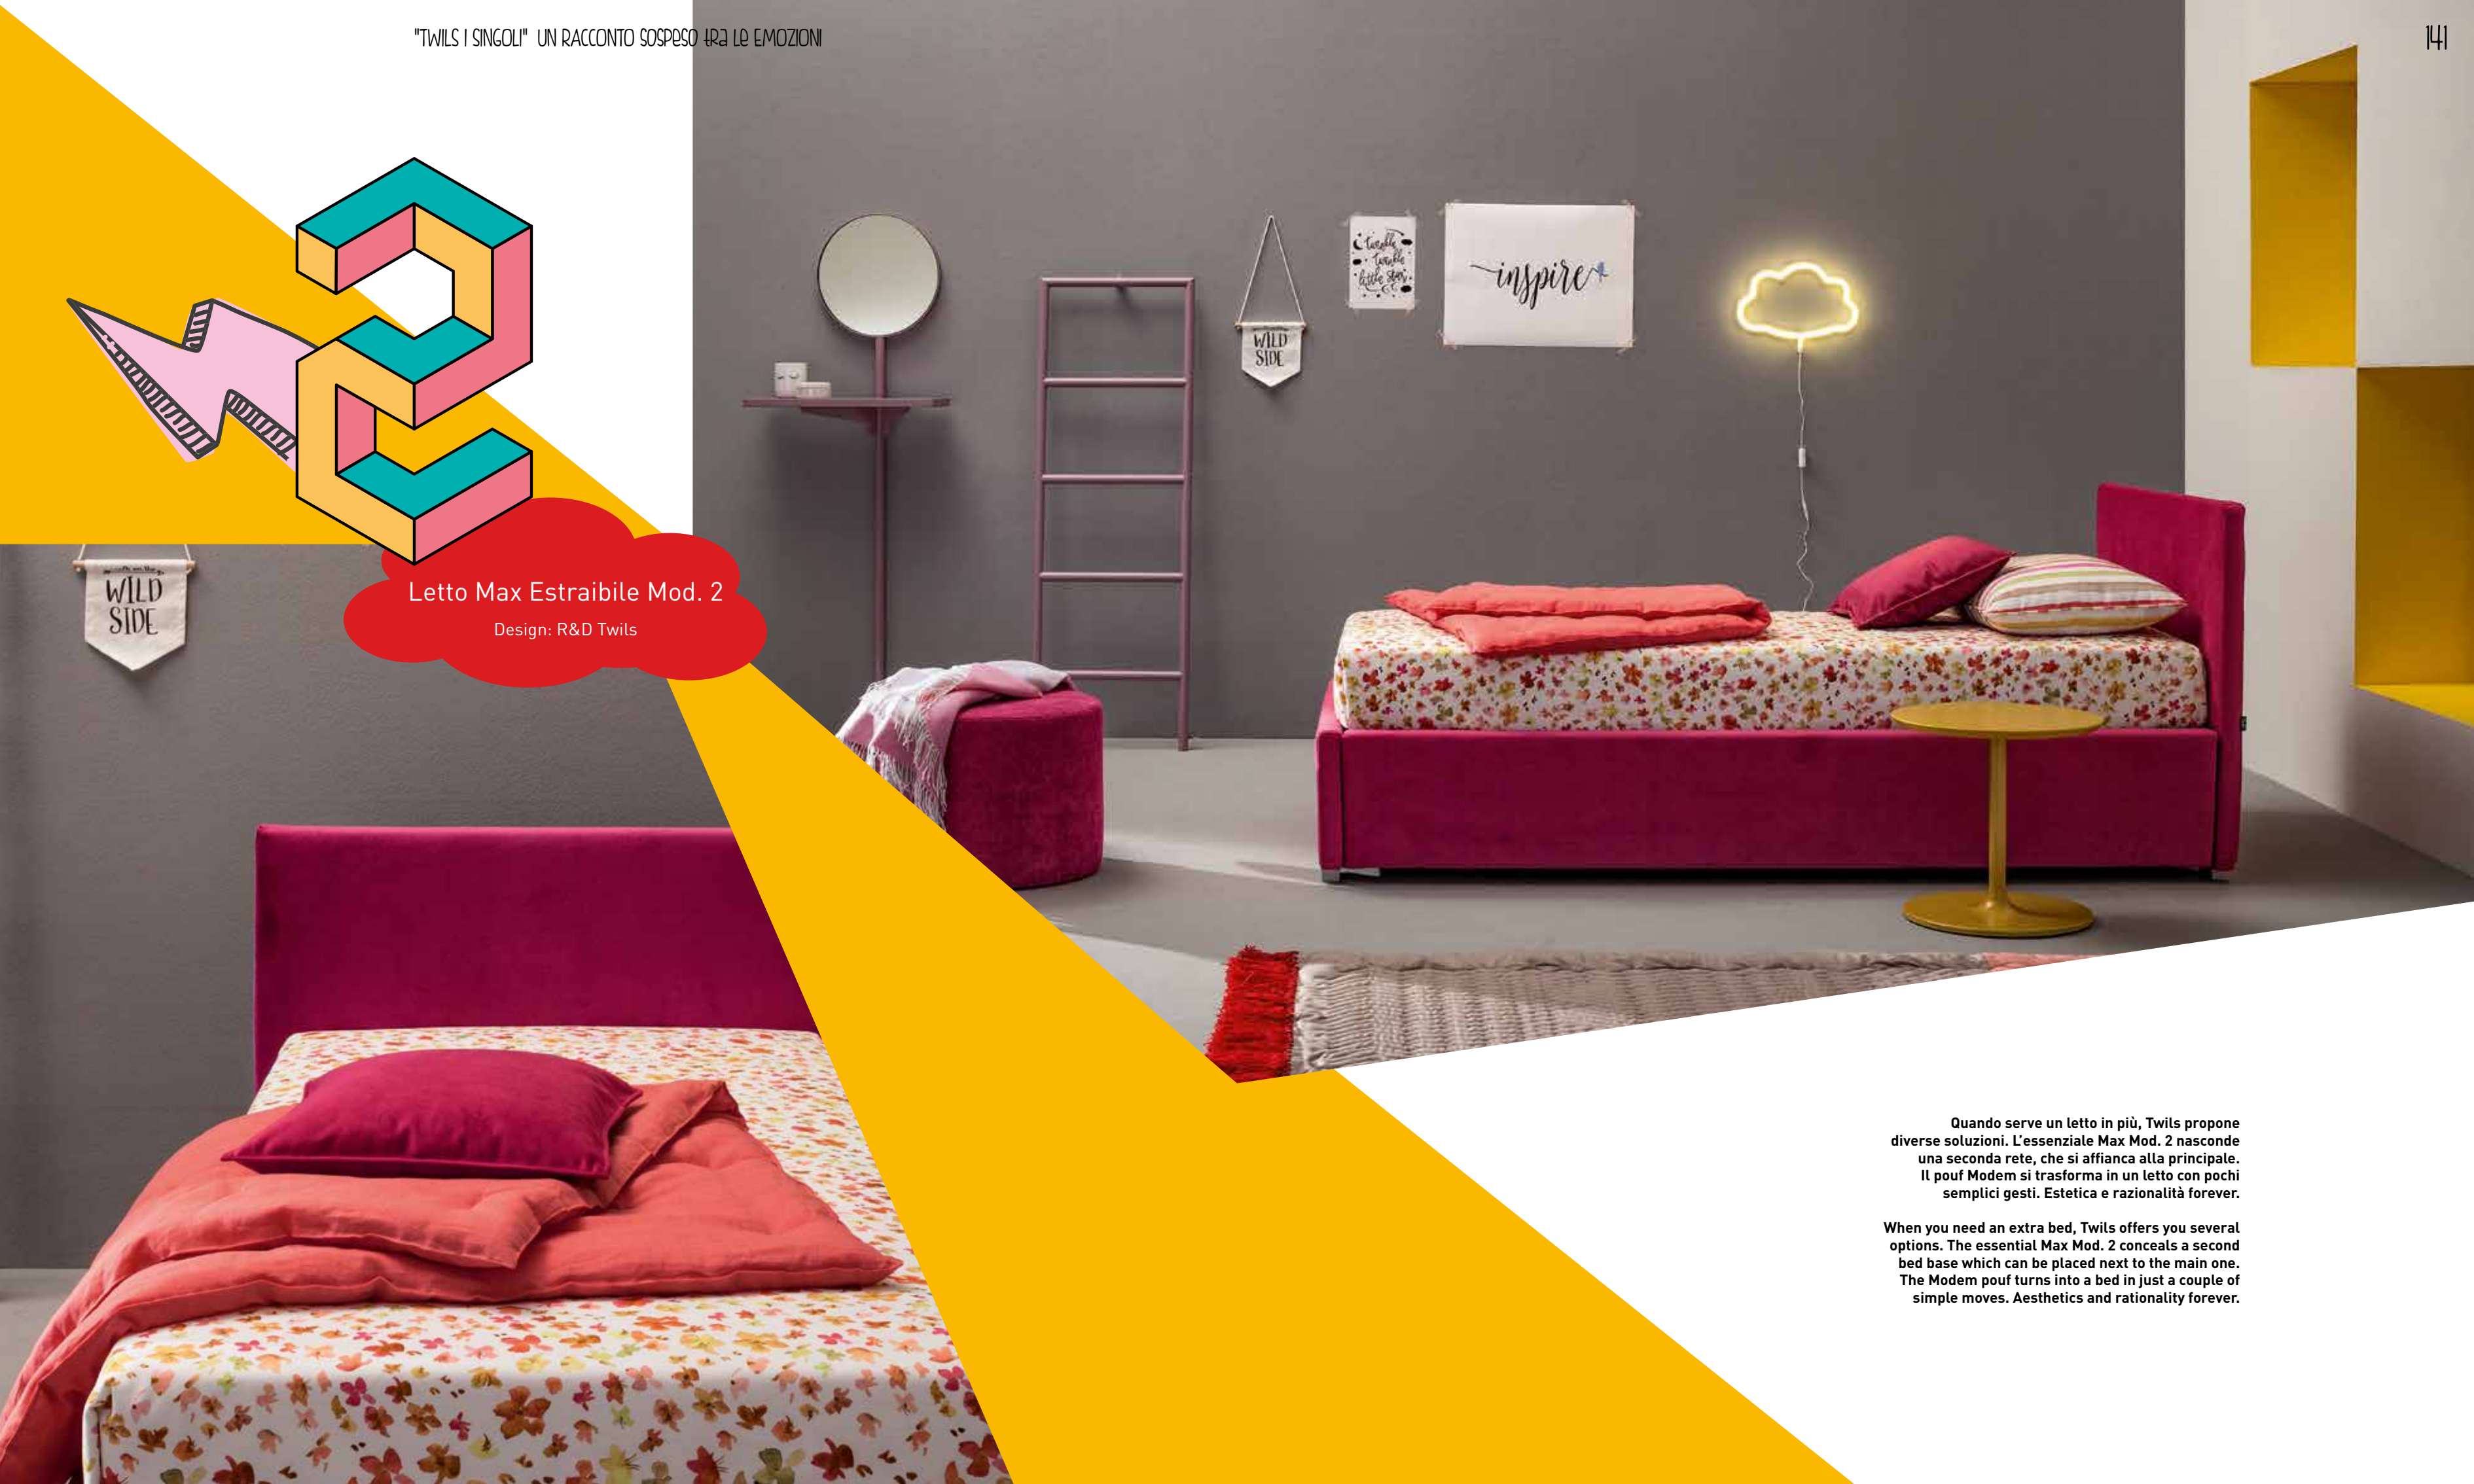

Protezione Anticaduta in metacrilato rivestita in tessuto.

Upholstered methacrylate "Anti-fall" protection

Letto Max Estraibile Mod. 2

Design: R&D Twils

Quando serve un letto in più, Twils propone diverse soluzioni. L'essenziale Max Mod. 2 nasconde una seconda rete, che si affianca alla principale. Il pouf Modem si trasforma in un letto con pochi semplici gesti. Estetica e razionalità forever.

When you need an extra bed, Twils offers you several options. The essential Max Mod. 2 conceals a second bed base which can be placed next to the main one. The Modem pouf turns into a bed in just a couple of simple moves. Aesthetics and rationality forever.