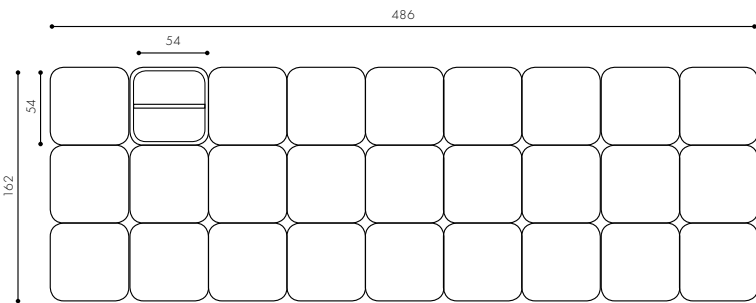

- 1 Letto Camaleo 90x200 cm
  Testiera con corda
  Art. ACCCOR006
- 1 Schienale/Testiera da 110
  con corda
  Art. ACCCOR006
- 1 Coprirete 90x200 cm
  Art. C10/014 Cat. K
- 1 Completo copripiumino singolo 90 cm
  Art. 991/026 Cat. Y
- 1 Rollò con cerniera e bordo rivestito da 90 cm
  Bordo rivestito
  Art. C10/014 Cat. K
- 1 Piumotto 160x140 cm
  Art. 969/037 Cat. Must
- 1 Cuscino 50x30 cm mod. B
  Art. B66/006 Cat. K
- 1 Finitura pinzata
  Art. D34/006 Cat. K
- 1 Cuscino 50x30 cm mod. B
  Art. C10/014 Cat. K
- 1 Pouf contenitore 40x40 h 45 cm
  Ruote RU012V
  Art. B51/035 Cat. B
- 1 Pouf Rotondo Ø 40 h 40 cm
  Seduta
  Art. D34/003 Cat. K
- 1 Pouf Rotondo Ø 40 h 40 cm
  Seduta
  Art. C14/003 Cat. D
- 6 Vision Boiserie
  Art. C10/014 Cat. K
- 5 Vision Boiserie
  Art. 969/037 Cat. Must
- 6 Vision Boiserie
  Art. D34/003 Cat. K
- 1 Vision V-1 Comodino con anta rivestita
  Art. 969/037 Cat. Must
- 1 Vision V-0 Libreria con fondo rivestito
  Art. 969/037 Cat. Must
- 1 Vision V-0 Libreria con anta rivestita
  Art. D34/003 Cat. K
- 1 Fondo Libreria Vision
  Art. 969/037 Cat. Must
- 4 Vision Boiserie Lavagna
  Art. 33A230011 Giallo (2pz)
- 2 Vision Boiserie Specchio
  Art. 33B160009 Avio (2pz)
- 1 Vision Boiserie Luminosa
  Art. 33C160012 Giallo (1 pz)
- 1 Inserto in Metacrilato bianco con Led
  Art. 33D128011 Vinaccia
- 1 Libreria Camaleo

1 Servomuto a parete Camaleo

- Struttura col. 112 lucido
  Art. ACCCOR006
- Struttura col. 112 lucido
  Art. ACCCOR006
- Art. C10/014 Cat. K
- Art. 991/026 Cat. Y
- Art. C10/014 Cat. K
- Art. 969/037 Cat. Must
- Art. B66/006 Cat. K
- Art. D34/006 Cat. K
- Art. C10/014 Cat. K
- Art. B51/035 Cat. B
- Art. D34/003 Cat. K
- Art. C14/003 Cat. D
- Art. D34/006 Cat. K
- Art. C14/004 Cat. D
- Art. C10/014 Cat. K
- Art. 969/037 Cat. Must
- Art. 969/037 Cat. Must
- Art. D34/003 Cat. K
- Art. 969/037 Cat. Must

- Art. 33A230011 Giallo (2pz)
- Art. 33B160009 Avio (2pz)
- Art. 33C160012 Giallo (1 pz)
- Art. 33D128011 Vinaccia