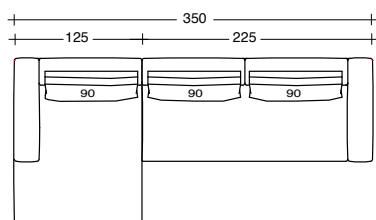

2.0

Composizione - Composition - Composition - Gruppe - Composición C1

G804 dx Laterale 4 posti
Lateral 4 seaters
right

G819 sx Chaise longue
125x185
Chaise longue
125x185