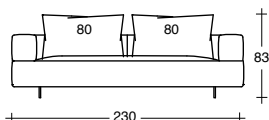

# 2.0

**G801** **Divano 4 posti**  
Sofa 4 seaters  
Canapé 4 places  
Sofa 4-Sitzer  
Sofa 4 asientos

kg

m<sup>3</sup> 1,75

m 11,50

**Fodera di ricambio**  
SpareCover  
Housse deréchange  
Ersatzbezug  
Funda