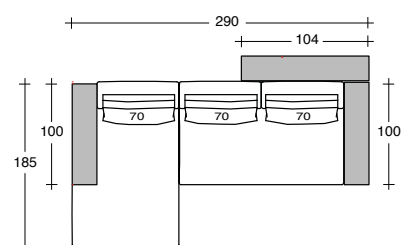

Composizione - Composition - Composition - Gruppe - Composición C10

- **G816** **Centrale cm 160**
  Central element cm 160
- **G825 sx** **Chaise longue per libreria 105x185**
  Chaise longue bookcase 105x185
- **G840** **Libreria 104x24xh61**
  Bookcase
- **G841** **2 Libreria bracciolo alto 100x24xh61**
  2 Bookcase-armrest high