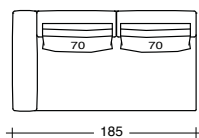

kg

m<sup>3</sup> 1,50

m 10

**Fodera di ricambio**  
SpareCover  
Housse deréchange  
Ersatzbezug  
Funda

sx-left

**G809** **Laterale 2 posti**  
sx-left  
Laterale 2 seaters  
Laterale 2 places  
Seitenelement  
2-Sitzer  
**G808**  
dx-right  
Laterale 2 asientos