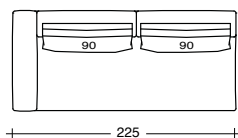

kg

m<sup>3</sup> 1,55

m 10,50

**Fodera di ricambio**  
SpareCover  
Housse deréchange  
Ersatzbezug  
Funda

**G805** **Laterale 4 posti**  
sx-left  
Laterale 4 seaters  
Laterale 4 places  
Seitenelement  
4-Sitzer  
**G804**  
dx-right  
Laterale 4 asientos