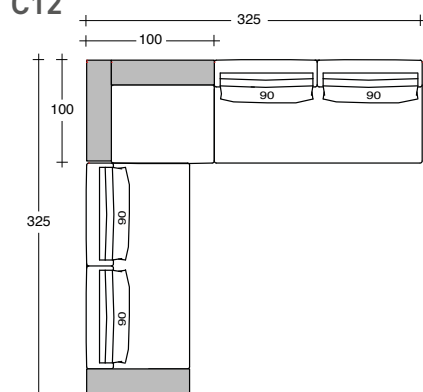

Composizione - Composition - Composition - Gruppe - Composición C12

- **G814** **2 Centrale cm 200**
  2 Central element cm 200
- **G835** **Pouf cm 76x100**
  Pouf cm 76x100
- **G841** **3 Libreria bracciolo alto 100x24xh61**
  3 Bookcase-armrest high