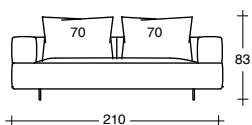

**G802** **Divano 3 posti**  
Sofa 3 seaters  
Canapé 3 places  
Sofa 3-Sitzer  
Sofa 3 asientos

kg

m<sup>3</sup> 1,65

m 11

**Fodera di ricambio**  
SpareCover  
Housse deréchange  
Ersatzbezug  
Funda

**G803** **Divano 2 posti**  
Sofa 2 seaters  
Canapé 2 places  
Sofa 2-Sitzer  
Sofa 2 asientos