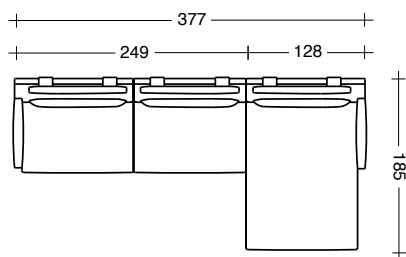

greg

SCHIENALE ALTO / High backrest / Dossier haut / Hohe Rückenlehne / Respaldo alto

Composizione - Composition - Composition - Gruppe - Composición C1

F905 sx Laterale 4 posti sx
Lateral 4 seaters

F912 dx Chaise longue cm
128x185 dx
Chaise longue cm
128x185 right