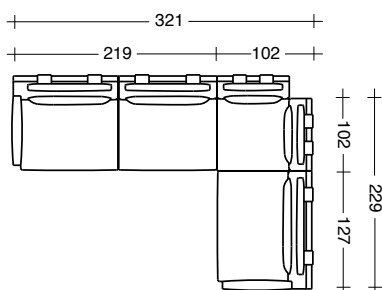

Composizione - Composition - Composition - Gruppe - Composición C5