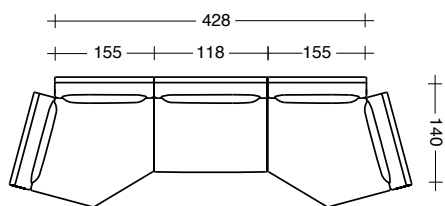

C2

F807 sx Laterale 3 posti sx
Lateral 3 seaters

F814 dx Chaise longue cm
113x185 dx
Chaise longue cm
113x185 right

Composizione - Composition - Composition - Gruppe - Composición

C3

F809 sx Laterale 2 posti sx
Lateral 2 seaters

F816 dx Chaise longue cm
98x180 dx
Chaise longue cm
98x180 right

Composizione - Composition - Composition - Gruppe - Composición

C4

F818 Centrale cm. 118
Central element 118

F821 sx Angolare terminale
155x140 dx
Corner lateral