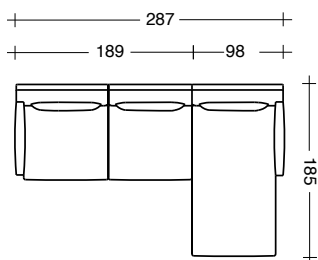

Composizione - Composition - Composition - Gruppe - Composición

C1

F805 sx Laterale 4 posti sx
Lateral 4 seaters

F812 dx Chaise longue cm
128x185 dx
Chaise longue cm
128x185 right

Composizione - Composition - Composition - Gruppe - Composición

C2

F807 sx Laterale 3 posti sx
Lateral 3 seaters

F814 dx Chaise longue cm
113x185 dx
Chaise longue cm
113x185 right

Composizione - Composition - Composition - Gruppe - Composición

C3

F809 sx Laterale 2 posti sx
Lateral 2 seaters

F816 dx Chaise longue cm
98x180 dx
Chaise longue cm
98x180 right

Composizione - Composition - Composition - Gruppe - Composición

C4

F818 Centrale cm. 118
Central element 118

F821 sx Angolare terminale
155x140 dx
Corner lateral