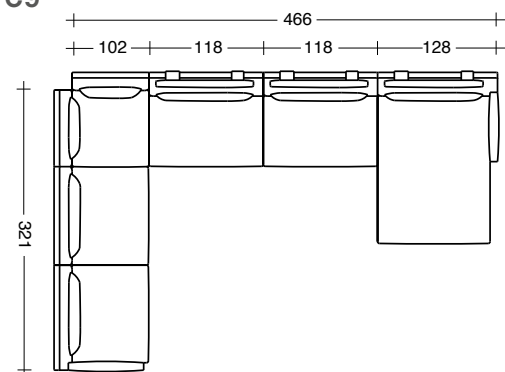

Composizione - Composition - Composition - Gruppe - Composición

C9

- **F807 sx** Laterale 3 posti sx (basso)
  Lateral 4 seaters right (low)
- **F819 sx** Angolo 102x102 (basso)
  Corner (low)
- **2x F918** Centrale cm 118 (alto)
  Central cm 118 (high)
- **F912 dx** Chaise longue cm 128x185 dx (alto)
  Chaise longue cm 128x185 right (high)

Composizione - Composition - Composition - Gruppe - Composición

C10