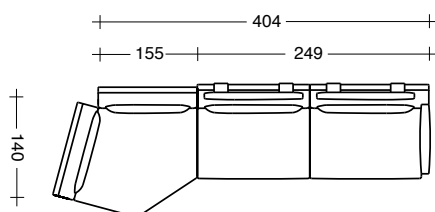

- **F821 sx** Angolare terminale 155x140 sx (basso)
  Corner lateral (low)
- **F904 dx** Laterale 4 posti dx (alto)
  Lateral 4 seaters right (high)