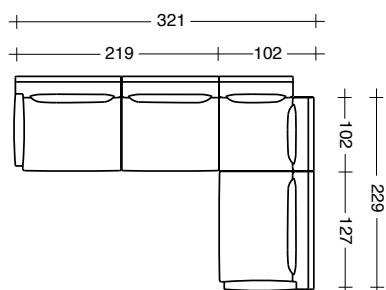

Composizione - Composition - Composition - Gruppe - Composición

C5