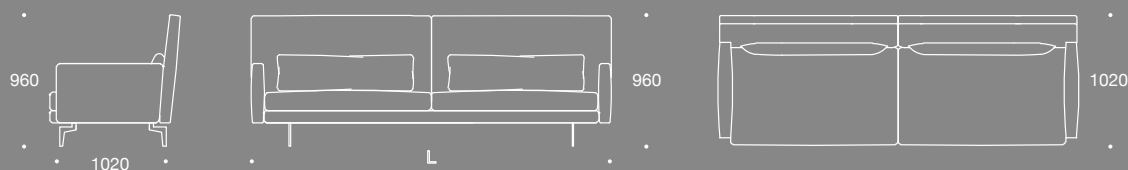

greg

Dimensioni

Dimensions - Masse - Dimension - Tamaño

P. seduta 70/56 poggiatesta

Seat depth 70/56 lumbar cushions - Profondeur du siège 70/56 coussins lombaires - Sitztiefe 70/56 Nierenkissen - Profundidad del asiento 70/56 cojines lumbares