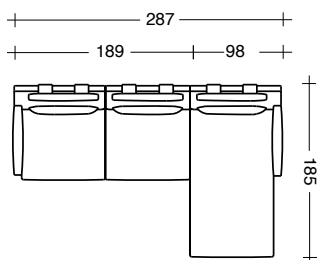

Composizione - Composition - Composition - Gruppe - Composición C3