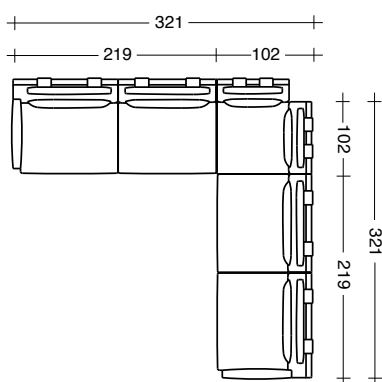

Composizione - Composition - Composition - Gruppe - Composición C6

- **F907 sx** Laterale 3 posti sx
  Lateral 3 seaters
- **F906 dx** Laterale 3 posti dx
  Lateral 3 seaters right
- **F919** Angolo 102x102
  Corner 102x102