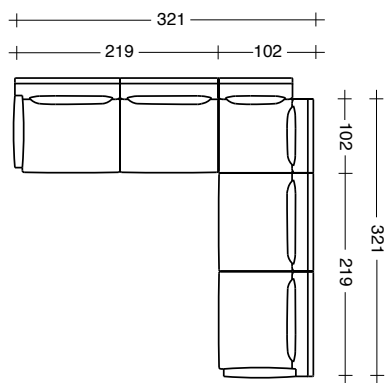

Composizione - Composition - Composition - Gruppe - Composición

C6

F807 sx Laterale 3 posti sx
Lateral 3 seaters

F806 dx Laterale 3 posti dx
Lateral 3 seaters right

F819 Angolo 102x102
Corner 102x102