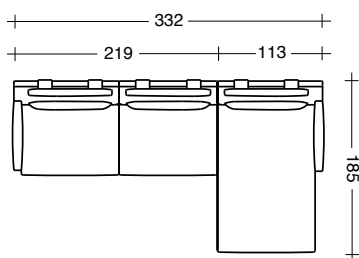

F907 sx Laterale 3 posti sx
Lateral 3 seaters

F914 dx Chaise longue cm
113x185 dx
Chaise longue cm
113x185 right