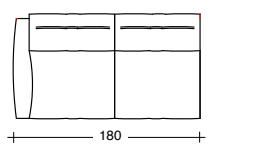

kg

m³ 1,15

m 11

Fodera di ricambio
SpareCover
Housse deréchange
Ersatzbezug
Funda

sx-left

H209 **Laterale 2 posti**
sx-left
Laterale 2 seaters
Laterale 2 places
Seitenelement
2-Sitzer
H208
dx-right
Laterale 2 asientos