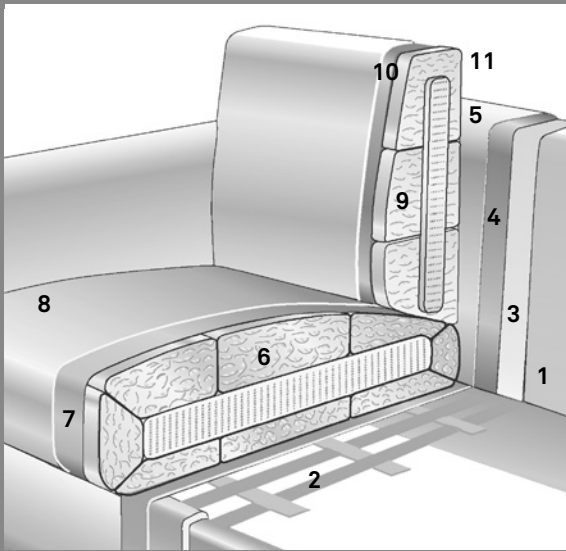

Struttura

Structure - Struktur
Structure - Estructura

1. Fusto legno

Wood structure - Structure en bois
Holzstruktur - Estructura de madera

2. Cinghia elastica

Belts - Elastische Gurte
Sangles élastiques - Correas elásticas

3. Gomma

Foam - Poliurethanschaum
Mousse - Poliuretano

4. Rivestimento

Cover - Bezug - Housse
Revestimiento

5. Tessuto

Fabric - Stoff - Tissu - Tela

Cuscino seduta

Seat cushion - Sitzkissen
Coussin de siège - Cojín del asiento

6. Gomma performance a bassa deformazione

Low deformation polyurethane foam performance - Mousse performance a déformation faible - Polyurethanschaum mit niedriger Deformationsquote - Rendimiento de la goma a baja deformación

7. Resinato

Resinate - Harzschaum
Resine mousse - Resina de goma

8. Tessuto

Fabric - Stoff - Tissu - Tela

Cuscino schienale

Back cushion - Rueckenkissen
Coussins de dossier - Cojines de respaldo

9. Misto piuma sterilizzata e siliconata

Sterilized and siliconized feather Mix
Stérilisés et siliconés mix des plumes
Sterilisierte und mit Silikon behandelte Federmischung - Mix de pluma esterilizada y silicona

10. Tela cotone

Cotton linen - Toile de coton
Baumwolltuch - Tela de algodón

11. Meccanismo alza schiena in metallo con finitura nichel-nero

Metal Backrest mechanism with black nickel finishing - Mécanisme de dossier en métal avec finition en nickel noir - Rückenlehnfunktion in Metall in schwarzem Nickel - Mecanismo de respaldo de metal con acabado de níquel negro

Meccanismo finitura in nichel-nero

Mechanism - Hebe-mechanismus - Mécanisme - Mecanismo

Vedi colori a catalogo

See colors in the catalogue - Siehe Farben im Katalog - Voir les couleurs dans le catalogue - Ver el color en el catálogo