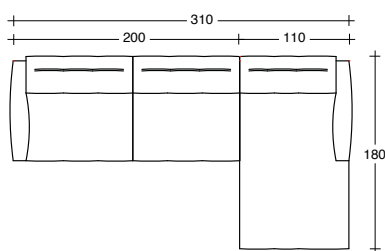

Composizione - Composition - Composition - Gruppe - Composición C2

H207 sx Laterale 3 posti
Lateral 3 seaters

H218 dx Chaise longue
cm 110x180
Chaise longue
cm 110x180