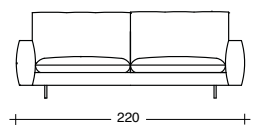

moving

H201 **Divano 4 posti**
Sofa 4 seaters
Canapé 4 places
Sofa 4-Sitzer
Sofa 4 asientos

kg

m³ 1,40

m 12,50

Fodera di ricambio
SpareCover
Housse deréchange
Ersatzbezug
Funda

H202 **Divano 3 posti**
Sofa 3 seaters
Canapé 3 places
Sofa 3-Sitzer
Sofa 3 asientos