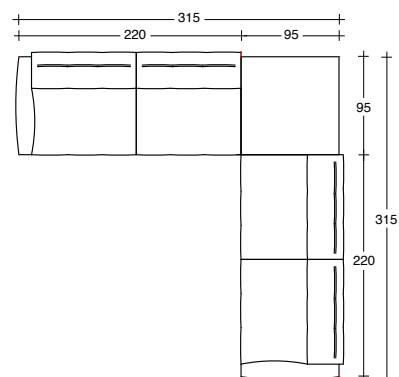

Composizione - Composition - Composition - Gruppe - Composición C8

H205 sx Laterale 4 posti
Lateral 4 seaters

H204 dx Laterale 4 posti
Lateral 4 seaters

H226 Pouf 95x95
Pouf 95x95