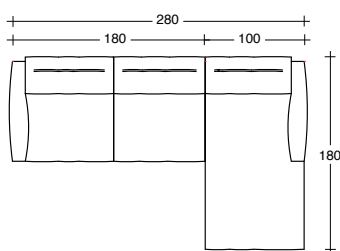

Composizione - Composition - Composition - Gruppe - Composición C3