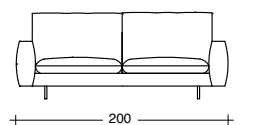

kg

m³ 1,25

m 12

Fodera di ricambio
SpareCover
Housse deréchange
Ersatzbezug
Funda

H203 **Divano 2 posti**
Sofa 2 seaters
Canapé 2 places
Sofa 2-Sitzer
Sofa 2 asientos

kg

m³ 1,15

m 11