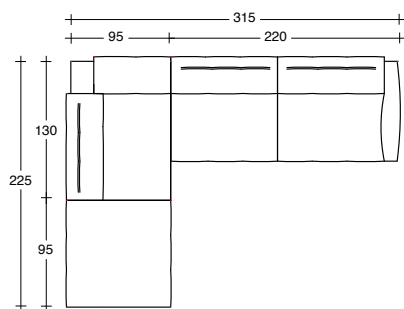

Composizione - Composition - Composition - Gruppe - Composición C7

H204 dx Laterale 4 posti
Lateral 4 seaters

H225 sx Angolare cm 95x130
Corner cm 95x130

H226 Pouf 95x95
Pouf 95x95