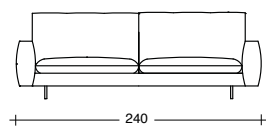

moving

H201 **Divano 4 posti**
Sofa 4 seaters
Canapé 4 places
Sofa 4-Sitzer
Sofa 4 asientos

kg

m³ 1,40

m 12,50

Fodera di ricambio
SpareCover
Housse deréchange
Ersatzbezug
Funda