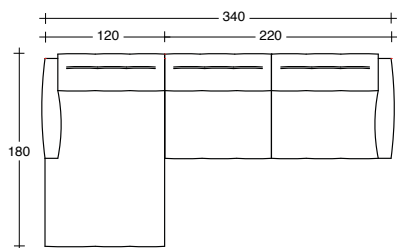

moving

H226 Pouf 95x95
Pouf 95x95
Pouf 95x95
Hocker 95x95
Pouf 95x95

kg

m³ 0,30

m 3

Fodera di ricambio
SpareCover
Housse deréchange
Ersatzbezug
Funda

moving

Composizione - Composition - Composition - Gruppe - Composición C1