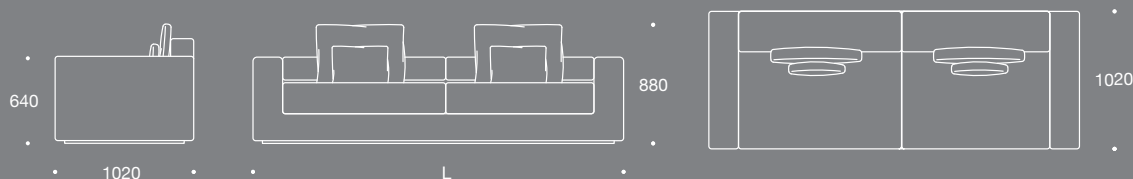

austin

Dimensioni

Dimensions - Masse - Dimension - Tamaño

Piedini

In legno portante con profilo in metallo nickel nero

Legs: In wood, load-bearing, with black nickel bar - **Fuesse:** En bois portantes, avec une barre métalliques noire en Nickel - **Pieds:** In Holz, tragend, mit Metallfübleiste in schwarzem Nickel - **Pies:** En madeira portant, con el perfil metálico de níquel negro