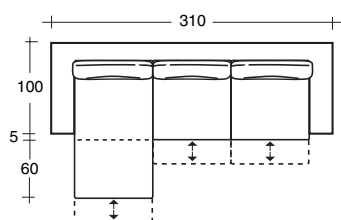

box

Composizione - Composition - Composition