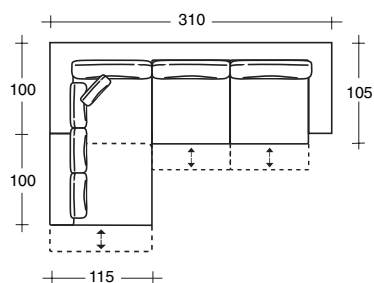

Composizione - Composition - Composition