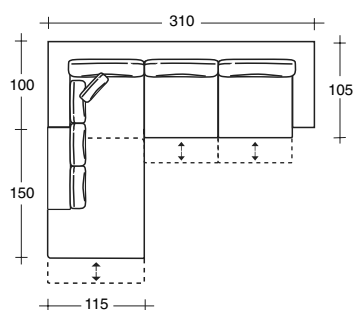

Composizione - Composition - Composition