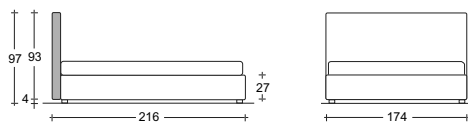

L1716 Letto 174 BOX
Bed 174 BOX
Lit 174 BOX
Bett 174 BOX
Cama 174 BOX

kg

m³ 1,10

m 8,20

Letto
Bed
Lit
Bett
Cama

Inserire materasso cm160x200

Add mattress cm160x200
Insérer matelas cm160x200
Für Matratze cm160x200
incorporar calchón de cm160x200

Fodera di ricambio
SpareCover
Housse deréchange
Ersatzbezug
Funda