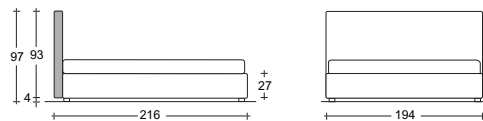

L1704 Letto 194 BOX
Bed 194 BOX
Lit 194 BOX
Bett 194 BOX
Cama 194 BOX

kg

m³ 1,30

m 9,20

Letto
Bed
Lit
Bett
Cama

Inserire materasso cm180x200
Add mattress cm180x200
Insérer matelas cm180x200
Für Matratze cm180x200
incorporar calchón de cm180x200

Fodera di ricambio
SpareCover
Housse deréchange
Ersatzbezug
Funda