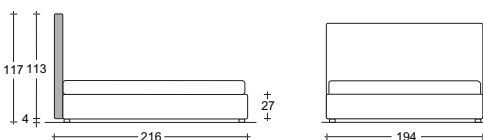

L1710 Letto 194 BOX
Bed 194 BOX
Lit 194 BOX
Bett 194 BOX
Cama 194 BOX

kg

m³ 1,30

m 10,00

Letto
Bed
Lit
Bett
Cama

Inserire materasso cm180x200
Add mattress cm180x200
Insérer matelas cm180x200
Für Matratze cm180x200
incorporar calchón de cm180x200

Fodera di ricambio
SpareCover
Housse deréchange
Ersatzbezug
Funda

Prezzo comprensivo di rete
Price including wooden slats
Prix comprenant sommier
Preis einschliesslich Lattenrost
Precio incluye somier