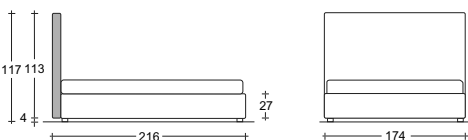

L1722 Letto 174 BOX
Bed 174 BOX
Lit 174 BOX
Bett 174 BOX
Cama 174 BOX

kg

m³ 1,10

m 9,00

Letto
Bed
Lit
Bett
Cama

Inserire materasso cm160x200

Add mattress cm160x200
Insérer matelas cm160x200
Für Matratze cm160x200
incorporar calchón de cm160x200

Fodera di ricambio
SpareCover
Housse deréchange
Ersatzbezug
Funda

Prezzo comprensivo di rete
Price including wooden slats
Prix comprenant sommier
Preis einschliesslich Lattenrost
Precio incluye somier