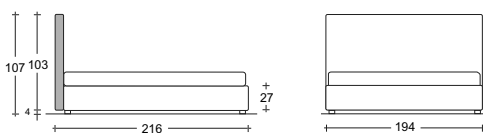

L1707 Letto 194 BOX
Bed 194 BOX
Lit 194 BOX
Bett 194 BOX
Cama 194 BOX

kg

m³ 1,30

m 9,50

Letto
Bed
Lit
Bett
Cama

Inserire materasso cm180x200
Add mattress cm180x200
Insérer matelas cm180x200
Für Matratze cm180x200
incorporar calchón de cm180x200

Fodera di ricambio
SpareCover
Housse deréchange
Ersatzbezug
Funda