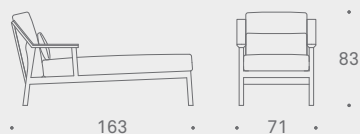

VALENTINI

celine

photo 42 - 45

dimensioni / size

basamento / base

tortora
turtledove

grigio
grey

colori disponibili per condoncini / available colors

L 71 P 163 H 83 cm

H seduta / sitting 40/45 cm

H bracciolo / armrest 50 cm

H schienale / backrest 77 cm

H cuscino schienale / backcushion 83 cm

Per tessuti e rivestimenti fare riferimento alla cartella
For fabrics and covers refer to the fabric folders