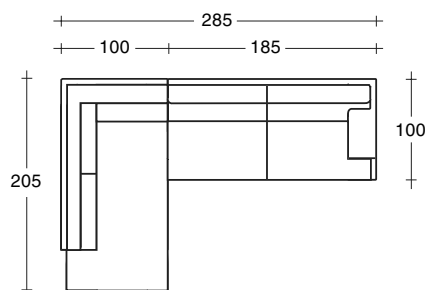

charles

Composizione - Composition - Composition - Gruppe - Composición C1

E119 sx Penisola cm 185
Peninsula cm 185 left

E112 dx Laterale 2 posti
Lateral 2 seaters right

Composizione - Composition - Composition - Gruppe - Composición C2

E119 sx Penisola cm 185
Peninsula cm 185 left

E110 dx Laterale medio
Lateral medium right

Composizione - Composition - Composition - Gruppe - Composición C3

E117 sx Penisola cm 205
Peninsula cm 205 left

E112 dx Laterale 2 posti
Lateral 2 seaters right