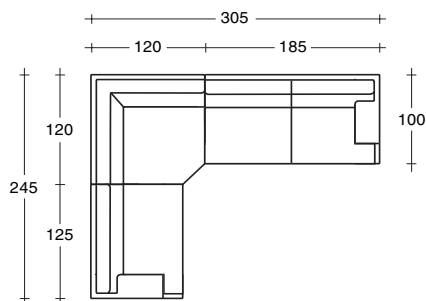

Composizione - Composition - Composition - Gruppe - Composición C8

E113 sx **Laterale 2 posti**
Lateral 2 seaters left

E120 dx **Isola cm 170**
Isle cm 170 right

charles

Composizione - Composition - Composition - Gruppe - Composición C9

- E115 sx** Laterale 1 posto
Lateral 1 seat left
- E122** Angolo
Corner
- E112 dx** Laterale 2 posti
Lateral 2 seaters right

Composizione - Composition - Composition - Gruppe - Composición C10

- E121 sx** Isola cm 170
Isle cm 170 left
- E122** Angolo
Corner
- E112 sx** Laterale 2 posti
Lateral 2 seaters left