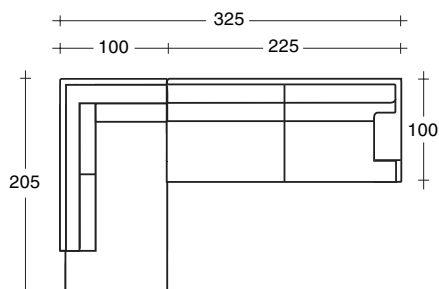

charles

Composizione - Composition - Composition - Gruppe - Composición C1

E119 sx Penisola cm 185
Peninsula cm 185 left

E112 dx Laterale 2 posti
Lateral 2 seaters right

Composizione - Composition - Composition - Gruppe - Composición C2

E119 sx Penisola cm 185
Peninsula cm 185 left

E110 dx Laterale medio
Lateral medium right

Composizione - Composition - Composition - Gruppe - Composición C3

E117 sx Penisola cm 205
Peninsula cm 205 left

E112 dx Laterale 2 posti
Lateral 2 seaters right

Composizione - Composition - Composition - Gruppe - Composición C4

E117 sx Penisola cm 205
Peninsula cm 205 left

E108 dx Laterale 3 posti
Lateral 3 seaters right