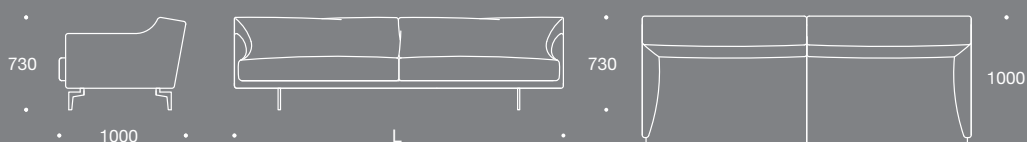

drew

Dimensioni

Dimensions - Masse - Dimension - Tamaño

Piedini

Metallo finitura in nichel-nero

Legs - Metal finished in black nickel

Fuesse - Métal finition nickel noir

Pieds - Metall Ausführung Nickel schwarz