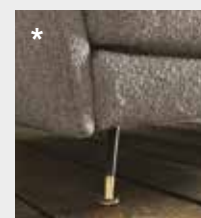

## Piedini di serie H 15

Metallo finitura verniciato nero opaco

**Legs** - Matt black painted metal

**Fuesse** - Métal peint noir mat

**Pieds** - Mattschwarz lackiertes Metall

**Pies** - Acabado pintado negro mate metal