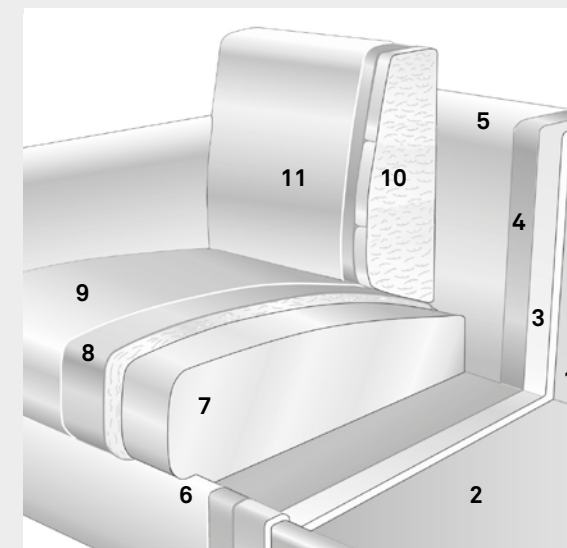

Struttura

Structure - Struktur
Structure - Estructura

1. Fusto legno

Wood structure - Structure en bois
Holzstruktur - Estructura de madera

2. Fondo scocca in legno

Base structure in wood
La base de la structure en bois
Basis der Struktur in Holz
La base de la estructura de madera

3. Gomma

Foam - Poliurethanschaum
Mousse - Poliuretano

4. Rivestimento

Cover - Bezug - Housse
Revestimiento

5. Tessuto sfoderabile

Removable fabric - Stoff déhoussable
Tissu abziehbar - Tela amovible

Cuscino seduta

Seat cushion - Sitzkissen
Coussin de siège - Cojín del asiento

6. Cuscino ad incastro con antiscivolo

No-slip seat cushion
Coussin d'assise antidérapant
Rutschfeste Sitzkissen
Cojines de sentada antidesliz

7. Gomma

Foam - Poliurethanschaum
Mousse - Poliuretano

8. Fibre high-tech più tela bianca

High-tech fibers and white linen
Fibre high-tech et toile blanche
Hightech-Fasern und weißer Tuchstoff
Fibras de alta tecnología y lona blanca

9. Tessuto sfoderabile

Removable fabric - Stoff déhoussable
Tissu abziehbar - Tela amovible

Cuscino schienale

Back cushion - Rueckenkissen
Coussins de dossier - Cojines de respaldo

10. Gomma fibre high-tech più tela bianca

High-tech foam and white linen
Mousse high-tech et toile blanche
Hightech-Schaum und weißer Tuchstoff
Fibras de alta tecnología y lona blanca

11. Tessuto sfoderabile

Removable fabric - Stoff déhoussable
Tissu abziehbar - Tela amovible

Seduta

Seats - Sitze - Sièges - Assientos

Vedi colori a catalogo

See colors in the catalogue - Siehe Farben im Katalog - Voir les couleurs dans le catalogue - Ver el color en el catálogo