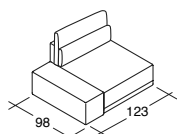

sx-left

F513 Laterale cm 123 (bracciolo cm 33)

sx-left
Lateral element cm 123 (arm 33 cm)

F514 Laterale cm 123 (accoudoir 33 cm)
Seitenelement cm 123 (Armlehne 33 cm)

Lateral cm 123 (brazo 33 cm)

kg

m³ 0,80

m 7,50

Fodera di ricambio
SpareCover
Housse deréchange
Ersatzbezug
Funda