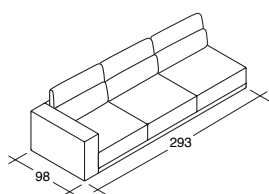

dylan

sx-left

F563 Laterale cm 293 (bracciolo cm 23)

sx-left
Lateral element cm 293 (arm 23 cm)

F562 Laterale cm 293 (accoudoir 23 cm)
Seitenelement cm 293 (Armlehne 23 cm)

Lateral cm 293 (brazo 23 cm)

kg 0

m³ 2,00

m 19,00

Fodera di ricambio
SpareCover
Housse deréchange
Ersatzbezug
Funda