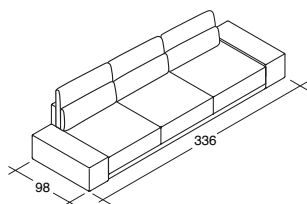

**F503 Divano cm 246 (bracciolo cm 33)**  
 Sofa cm 246 (arm 33 cm)  
 Canapé cm 246 (accoudoir 33 cm)  
 Sofa cm 246 (Arملهنه 33 cm)  
 Sofa cm 246 (brazo 33 cm)

kg

m<sup>3</sup>1,61

m 14,50

**Fodera di ricambio**  
 SpareCover  
 Housse deréchange  
 Ersatzbezug  
 Funda