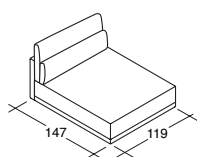

kg 0

m<sup>3</sup> 2,00

m 19,00

**Fodera di ricambio**  
SpareCover  
Housse deréchange  
Ersatzbezug  
Funda

sx-left

**F521** Chaise longue 147x119

Chaise longue 147x119  
Chaise longue 147x119  
Chaise longue 147x119  
Chaise longue 147x119