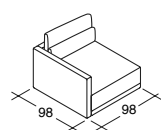

dylan

F524 **Elemento centrale 1 posto 90 cm**
Central element 1 seat 90 cm
Centrale 1 place 90 cm
Mittel Element 1-Sitzer 90 cm
Elemento central 1 asiento 90 cm

kg
m³0,60
m 6,00

Fodera di ricambio
SpareCover
Housse deréchange
Ersatzbezug
Funda

F523 **Elemento centrale 2 posti 180 cm**
Central element 2 seaters 180 cm
Centrale 2 places 180 cm
Mittel Element 2-Sitzer 180 cm
Elemento central 2 asientos 180 cm

kg
m³1,18
m 11,50

Fodera di ricambio
SpareCover
Housse deréchange
Ersatzbezug
Funda

F522 **Elemento centrale 3 posti cm 270**
Central element 3 seaters 270 cm
Centrale 3 places 270 cm
Mittel Element 3-Sitzer 270 cm
Elemento central 3 asientos 270 cm

kg
m³1,80
m 17,50

Fodera di ricambio
SpareCover
Housse deréchange
Ersatzbezug
Funda

F515 **Laterale cm 98 (bracciolo cm 8)**
Lateral element cm 98 (arm 8cm)
Laterale cm 98 (accoudoir 8 cm)
F516 **Laterale cm 98 (bracciolo cm 8)**
Seitenelement cm 98 (Armlehne 8 cm)
Lateral cm 98 (brazo 8 cm)

kg
m³0,65
m 7,00

Fodera di ricambio
SpareCover
Housse deréchange
Ersatzbezug
Funda

sx-left

F511 **Laterale cm 188 (bracciolo cm 8)**
Lateral element cm 188 (arm 8cm)
Laterale cm 188 (accoudoir 8 cm)
F512 **Laterale cm 188 (bracciolo cm 8)**
Seitenelement cm 188 (Armlehne 8 cm)
Lateral cm 188 (brazo 8 cm)

kg
m³1,23
m 13,00

Fodera di ricambio
SpareCover
Housse deréchange
Ersatzbezug
Funda

sx-left

F507 **Laterale cm 278 (bracciolo cm 8)**
Lateral element cm 278 (arm 8cm)
Laterale cm 278 (accoudoir 8 cm)
F508 **Laterale cm 278 (bracciolo cm 8)**
Seitenelement cm 278 (Armlehne 8 cm)
Lateral cm 278 (brazo 8 cm)

kg
m³1,85
m 18,50

Fodera di ricambio
SpareCover
Housse deréchange
Ersatzbezug
Funda

sx-left