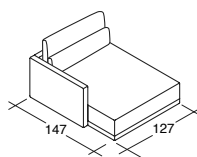

kg

m<sup>3</sup> 1,18

m 9,00

**Fodera di ricambio**  
SpareCover  
Housse deréchange  
Ersatzbezug  
Funda

sx-left

**F519** Chaise longue 147x127 (bracciolo cm 8)

sx-left  
Chaise longue 147x127 (arm 8 cm)

**F520** Chaise longue 147x127 (accoudoir 8 cm)  
Chaise longue 147x127 (Armlehne 8 cm)