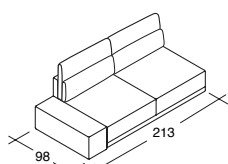

Lateral cm 123 (brazo 33 cm)

kg

m<sup>3</sup> 0,80

m 7,50

**Fodera di ricambio**  
SpareCover  
Housse deréchange  
Ersatzbezug  
Funda

sx-left

**F509** Laterale cm 213 (bracciolo cm 33)

sx-left  
Lateral element cm 213 (arm 33 cm)