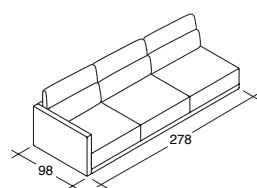

F511 **Laterale cm 188 (bracciolo cm 8)**
Lateral element cm 188 (arm 8cm)
Laterale cm 188 (accoudoir 8 cm)
F512 **Laterale cm 188 (bracciolo cm 8)**
Seitenelement cm 188 (Armlehne 8 cm)
Lateral cm 188 (brazo 8 cm)

kg
m³1,23
m 13,00

Fodera di ricambio
SpareCover
Housse deréchange
Ersatzbezug
Funda

sx-left