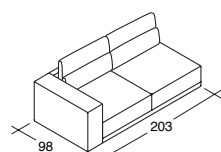

F559 **Laterale cm 113 (bracciolo cm 23)**
Lateral element cm 113 (arm 23 cm)
Laterale cm 113 (accoudoir 23 cm)
F558 **Laterale cm 113 (bracciolo cm 23)**
Seitenelement cm 113 (Armlehne 23 cm)
Lateral cm 113 (brazo 23 cm)

kg
m³0,80
m 7,50

Fodera di ricambio
SpareCover
Housse deréchange
Ersatzbezug
Funda

sx-left