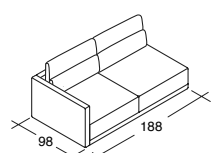

F515 **Laterale cm 98 (bracciolo cm 8)**
Lateral element cm 98 (arm 8cm)
Laterale cm 98 (accoudoir 8 cm)
F516 **Laterale cm 98 (bracciolo cm 8)**
Seitenelement cm 98 (Armlehne 8 cm)
Lateral cm 98 (brazo 8 cm)

kg
m³0,65
m 7,00

Fodera di ricambio
SpareCover
Housse deréchange
Ersatzbezug
Funda

sx-left