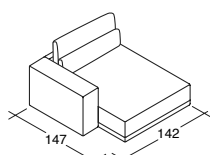

Chaise longue 147x127 (brazo 8 cm)

kg

m<sup>3</sup> 1,25

m 10,50

**Fodera di ricambio**  
SpareCover  
Housse deréchange  
Ersatzbezug  
Funda

sx-left

**F565** Chaise longue 147x142 (bracciolo cm 23)

sx-left  
Chaise longue 147x142 (arm 23 cm)