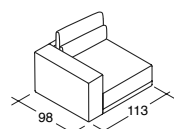

F507 **Laterale cm 278 (bracciolo cm 8)**
Lateral element cm 278 (arm 8cm)
Laterale cm 278 (accoudoir 8 cm)
F508 **Laterale cm 278 (bracciolo cm 8)**
Seitenelement cm 278 (Armlehne 8 cm)
Lateral cm 278 (brazo 8 cm)

kg
m³1,85
m 18,50

Fodera di ricambio
SpareCover
Housse deréchange
Ersatzbezug
Funda

sx-left