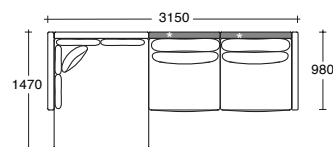

Composizione - Composition - Composition - Gruppe - Composición C2

- **F519 sx** **Chaise longue 127X147**
  Chaise longue 127X147
- **F512 dx** **Laterale 2 posti**
  Lateral 2 seaters