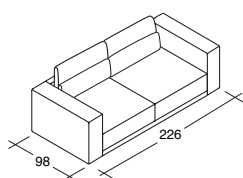

**F502 Divano cm 286 (bracciolo cm 8)**  
 Sofa cm 286 (arm 8 cm)  
 Canapé cm 286 (accoudoir 8 cm)  
 Sofa cm 286 (Arملهنه 8 cm)  
 Sofa cm 286 (brazo 8 cm)

kg

m<sup>3</sup>1,68

m 20,00

**Fodera di ricambio**  
 SpareCover  
 Housse deréchange  
 Ersatzbezug  
 Funda