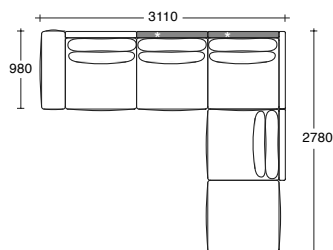

dylan

Composizione - Composition - Composition - Gruppe - Composición C1