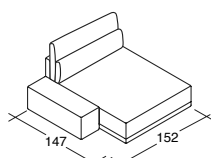

**F564** Chaise longue 147x142 (accoudoir 23 cm)  
Chaise longue 147x142 (Armlehne 23 cm)

Chaise longue 147x142 (brazo 23 cm)

kg

m<sup>3</sup> 1,25

m 10,50

**Fodera di ricambio**  
SpareCover  
Housse deréchange  
Ersatzbezug  
Funda