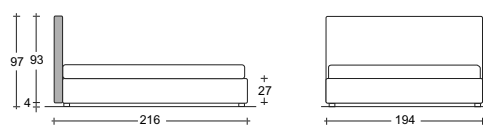

L1904 Letto 194 BOX
Bed 194 BOX
Lit 194 BOX
Bett 194 BOX
Cama 194 BOX

kg

m³ 1,30

m² 9,20

Letto
Bed
Litr
Bett
Cama

Inserire materasso cm180x200
Add mattress cm180x200
Insérer matelas cm180x200
Für Matratze cm180x200
incorporar calchón de cm180x200

Fodera di ricambio
SpareCover
Housses deréchange
Ersatzbezug
Funda