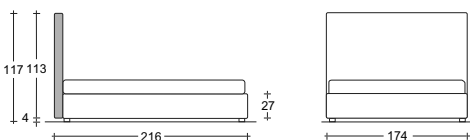

L1922 Letto 174 BOX
Bed 174 BOX
Lit 174 BOX
Bett 174 BOX
Cama 174 BOX

kg

m³ 1,10

m9,00

Letto
Bed
Litr
Bett
Cama

Inserire materasso cm160x200
Add mattress cm160x200
Insérer matelas cm160x200
Für Matratze cm160x200
incorporar calchón de cm160x200

Fodera di ricambio
SpareCover
Housse deréchange
Ersatzbezug
Funda

Prezzo comprensivo di rete
Price including wooden slats
Prix comprenant sommier
Preis einschliesslich Lattenrost
Precio incluye somier