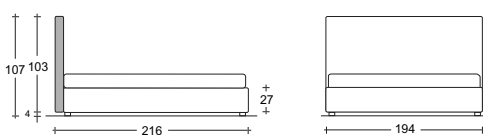

L1907 Letto 194 BOX
Bed 194 BOX
Lit 194 BOX
Bett 194 BOX
Cama 194 BOX

kg

m³ 1,30

m² 9,50

Letto
Bed
Litr
Bett
Cama

Inserire materasso cm180x200
Add mattress cm180x200
Insérer matelas cm180x200
Für Matratze cm180x200
incorporar calchón de cm180x200

Fodera di ricambio
SpareCover
Housses deréchange
Ersatzbezug
Funda