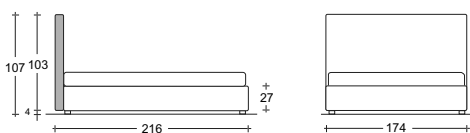

**Inserire materasso cm160x200**  
 Add mattress cm160x200  
 Insérer matelas cm160x200  
 Für Matratze cm160x200  
 incorporar calchón de cm160x200

**Fodera di ricambio**  
 SpareCover  
 Housse deréchange  
 Ersatzbezug  
 Funda