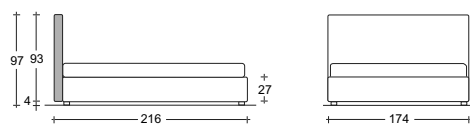

L1916 Letto 174 BOX
Bed 174 BOX
Lit 174 BOX
Bett 174 BOX
Cama 174 BOX

kg

m³ 1,10

m8,20

Letto
Bed
Litr
Bett
Cama

Inserire materasso cm160x200
Add mattress cm160x200
Insérer matelas cm160x200
Für Matratze cm160x200
incorporar calchón de cm160x200

Fodera di ricambio
SpareCover
Housse deréchange
Ersatzbezug
Funda