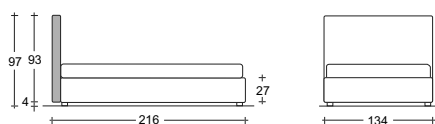

L2028 Letto 134 BOX

Bed 134 BOX
Lit 134 BOX
Bett 134 BOX
Cama 134 BOX

kg

m³ 0,90

m 6,70

Letto
Bed
Litr
Bett
Cama

Inserire materasso cm120x200

Add mattress cm120x200
Insérer matelas cm120x200
Für Matratze cm120x200
incorporar calchón de cm120x200

Fodera di ricambio

SpareCover
Housse deréchange
Ersatzbezug
Funda