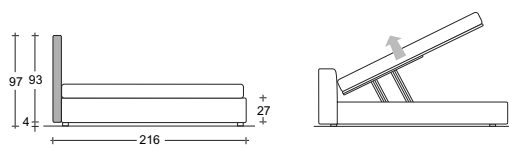

Inserire materasso cm120x200

Add mattress cm120x200
Insérer matelas cm120x200
Für Matratze cm120x200
incorporar calchón de cm120x200

L2029 Letto 134 BOX + Contenitore 1 movimento

Bed 134 BOX + Box storage 1 movement
Lit 134 BOX + Conteneur 1 mouvement
Bett 134 BOX + Box 1 Bewegung
Cama 134 BOX + Contenedor 1 movimiento

kg

m³ 1,00

m 6,70

L2030 Letto 134 BOX + Contenitore 2 movimenti

Bed 134 BOX + Box storage 2 movements
Lit 134 BOX + Conteneur 2 mouvements
Bett 134 BOX + Box 2 Bewegungen
Cama 134 BOX + Contenedor 2 movimientos

Fodera di ricambio
SpareCover
Housse deréchange
Ersatzbezug
Funda