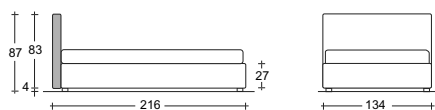

L2025 Letto 134 BOX

Bed 134 BOX
Lit 134 BOX
Bett 134 BOX
Cama 134 BOX

kg

m³ 0,90

m 6,50

Letto
Bed
Litr
Bett
Cama

Inserire materasso cm120x200

Add mattress cm120x200
Insérer matelas cm120x200
Für Matratze cm120x200
incorporar calchón de cm120x200

Fodera di ricambio

SpareCover
Housse deréchange
Ersatzbezug
Funda