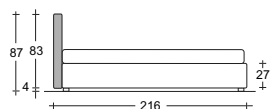

Inserire materasso cm180x200
Add mattress cm180x200
Insérer matelas cm180x200
Für Matratze cm180x200
incorporar calchón de cm180x200

L2002 Letto 194 BOX + Contenitore 1 movimento
Bed 194 BOX+ Box storage 1 movement
Lit 194 BOX+ Conteneur 1 mouvement
Bett 194 BOX + Box 1 Bewegung
Cama 194 BOX + Contenedor 1 movimiento

kg

m³ 1,50

m 9,00

L2003 Letto 194 BOX + Contenitore 2 movimenti
Bed 194 BOX + Box storage 2 movements
Lit 194 BOX + Conteneur 2 mouvements
Bett 194 BOX + Box 2 Bewegungen
Cama 194 BOX + Contenedor 2 movimientos

Fodera di ricambio
SpareCover
Housse deréchange
Ersatzbezug
Funda