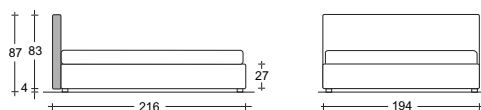

F
H 22 cm

H
H 22 cm

Contenitore

Box storage - Bettkasten
Boîte de lit - Caja de cama

Vedi colori a catalogo

See colors in the catalogue - Siehe Farben im Katalog - Voir les couleurs dans le catalogue - Ver el color en el catálogo