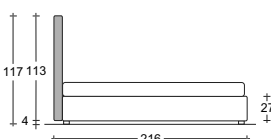

Inserire materasso cm180x200
Add mattress cm180x200
Insérer matelas cm180x200
Für Matratze cm180x200
incorporar calchón de cm180x200

L2011 Letto 194 BOX + Contenitore 1 movimento
Bed 194 BOX + Box storage 1 movement
Lit 194 BOX + Conteneur 1 mouvement
Bett 194 BOX + Box 1 Bewegung
Cama 194 BOX + Contenedor 1 movimiento

kg

m³ 1,50

m 10,00

L2012 Letto 194 BOX + Contenitore 2 movimenti
Bed 194 BOX + Box storage 2 movements
Lit 194 BOX + Conteneur 2 mouvements
Bett 194 BOX + Box 2 Bewegungen
Cama 194 BOX + Contenedor 2 movimientos

Fodera di ricambio
SpareCover
Housse deréchange
Ersatzbezug
Funda

Prezzo comprensivo di rete
Price including wooden slats
Prix comprenant sommier
Preis einschliesslich Lattenrost
Precio incluye somier