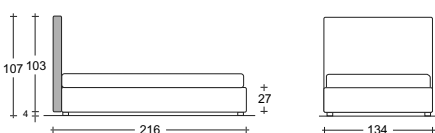

L2031 Letto 134 BOX

Bed 134 BOX
Lit 134 BOX
Bett 134 BOX
Cama 134 BOX

kg

m³ 0,90

m 7,00

Letto
Bed
Litr
Bett
Cama

Inserire materasso cm120x200

Add mattress cm120x200
Insérer matelas cm120x200
Für Matratze cm120x200
incorporar calchón de cm120x200

Fodera di ricambio

SpareCover
Housse deréchange
Ersatzbezug
Funda