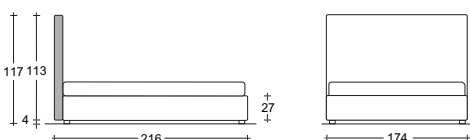

L2022 Letto 174 BOX

Bed 174 BOX
Lit 174 BOX
Bett 174 BOX
Cama 174 BOX

kg

m³ 1,10

m 9,00

Letto
Bed
Litr
Bett
Cama

Inserire materasso cm160x200

Add mattress cm160x200
Insérer matelas cm160x200
Für Matratze cm160x200
incorporar calchón de cm160x200

Fodera di ricambio

SpareCover
Housse deréchange
Ersatzbezug
Funda

Prezzo comprensivo di rete
Price including wooden slats
Prix comprenant sommier
Preis einschliesslich Lattenrost
Precio incluye somier