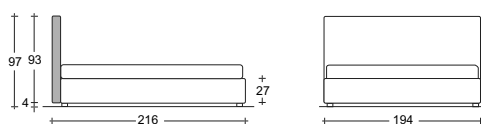

L2004 Letto 194 BOX

Bed 194 BOX
Lit 194 BOX
Bett 194 BOX
Cama 194 BOX

kg

m³ 1,30

m 9,20

Letto
Bed
Litr
Bett
Cama

Inserire materasso cm180x200

Add mattress cm180x200
Insérer matelas cm180x200
Für Matratze cm180x200
incorporar calchón de cm180x200

Fodera di ricambio
SpareCover
Housse deréchange
Ersatzbezug
Funda