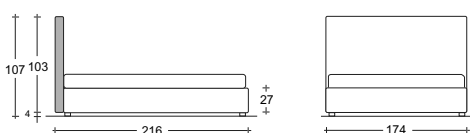

L2019 Letto 174 BOX

Bed 174 BOX
Lit 174 BOX
Bett 174 BOX
Cama 174 BOX

kg

m³ 1,10

m 8,50

Letto
Bed
Litr
Bett
Cama

Inserire materasso cm160x200

Add mattress cm160x200
Insérer matelas cm160x200
Für Matratze cm160x200
incorporar calchón de cm160x200

Fodera di ricambio

SpareCover
Housse deréchange
Ersatzbezug
Funda