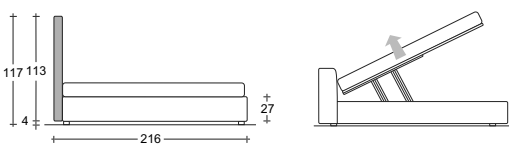

Inserire materasso cm120x200

Add mattress cm120x200
Insérer matelas cm120x200
Für Matratze cm120x200
incorporar calchón de cm120x200

L2035 Letto 134 BOX + Contenitore 1 movimento

Bed 134 BOX + Box storage 1 movement
Lit 134 BOX + Conteneur 1 mouvement
Bett 134 BOX + Box 1 Bewegung
Cama 134 BOX + Contenedor 1 movimiento

kg

m³ 1,00

m 7,50

L2036 Letto 134 BOX + Contenitore 2 movimenti

Bed 134 BOX + Box storage 2 movements
Lit 134 BOX + Conteneur 2 mouvements
Bett 134 BOX + Box 2 Bewegungen
Cama 134 BOX + Contenedor 2 movimientos

Fodera di ricambio
SpareCover
Housse deréchange
Ersatzbezug
Funda

Prezzo comprensivo di rete
Price including wooden slats
Prix comprenant sommier
Preis einschliesslich Lattenrost
Precio incluye somier