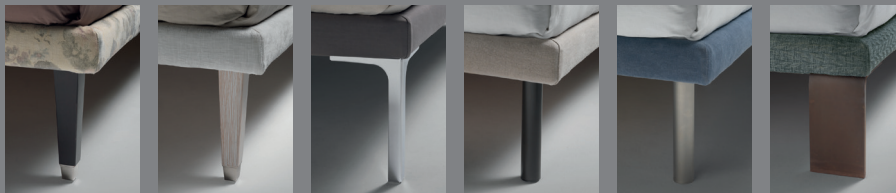

Ferro verniciato nero (nella versione ring)

Black varnished iron (for the RING version) -
Schwarz lackierter Stahl (für die Ausführung
RING) - Fer peint en noir (Pour la version RING)
- Hierro pintado negro (Por la versión RING)

Rivestita in poliuretano e tessuto protettivo accoppiato

Covered by polyurethane foam and an
protective, mated linen

Polyurethanschaum gepolstert und
gekoppeltem Vliesstoff überzogen

Rembouillage en polyuréthane et couvert en
tissu protecteur accouplé

Revestida con poliuretano epanso y cubierto
con un forro de tela protectorea acopla

Rete in metallo con doghe anatomiche in legno

Slat with double lift mechanism

Lattenrost mit doppeltem Hebemechanismus

Sommier avec mécanisme de levage
à double fonction

Somier con mecanismo de elevación
de doble función

Testata

Headboard - Kopfteil
Tête de lit - Cabecera

Multistrato, rivestita in dacron

Multi ply wood, covered by Dacron

Multiplexplatte, mit Dacron
überzogen

Panneau multiplies recouvert
de Dacron

Multicapas, revestida con Dacron

Rivestimento

Cover - Bezug - Housse
Revestimiento

Tessuto e pelle completamente sfoderabile

Removable fabric and leather

Abziehbar in Stoff und Leder

Tissu et cuir entièrement amovible

Tela y cuero completamente
desmontable

Piedini

Legs - Fuesse - Pieds - Pies

A
H 24 cm

B
H 24 cm

D
H 23 cm

E
H 22 cm

F
H 22 cm

H
H 22 cm

Contenitore

Box storage - Bettkasten
Boîte de lit - Caja de cama

Vedi colori a catalogo

See colors in the catalogue - Siehe Farben im Katalog - Voir les couleurs dans le catalogue - Ver el color en el catálogo