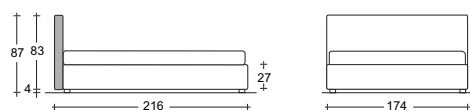

L2013 Letto 174 BOX

Bed 174 BOX
Lit 174 BOX
Bett 174 BOX
Cama 174 BOX

kg

m³ 1,10

m 8,00

Letto
Bed
Litr
Bett
Cama

Inserire materasso cm160x200

Add mattress cm160x200
Insérer matelas cm160x200
Für Matratze cm160x200
incorporar calchón de cm160x200

Fodera di ricambio

SpareCover
Housse deréchange
Ersatzbezug
Funda