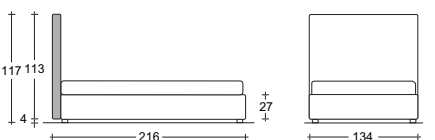

L2034 Letto 134 BOX

Bed 134 BOX
Lit 134 BOX
Bett 134 BOX
Cama 134 BOX

kg

m³ 0,90

m 7,50

Letto
Bed
Litr
Bett
Cama

Inserire materasso cm120x200

Add mattress cm120x200
Insérer matelas cm120x200
Für Matratze cm120x200
incorporar calchón de cm120x200

Fodera di ricambio

SpareCover
Housse deréchange
Ersatzbezug
Funda

Prezzo comprensivo di rete
Price including wooden slats
Prix comprenant sommier
Preis einschliesslich Lattenrost
Precio incluye somier