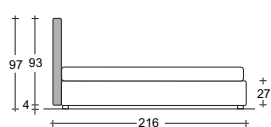

Inserire materasso cm180x200
Add mattress cm180x200
Insérer matelas cm180x200
Für Matratze cm180x200
incorporar calchón de cm180x200

L2005 Letto 194 BOX + Contenitore 1 movimento
Bed 194 BOX+ Box storage 1 movement
Lit 194 BOX+ Conteneur 1 mouvement
Bett 194 BOX + Box 1 Bewegung
Cama 194 BOX + Contenedor 1 movimiento

kg

m³ 1,50

m 9,20

L2006 Letto 194 BOX + Contenitore 2 movimenti
Bed 194 BOX + Box storage 2 movements
Lit 194 BOX + Conteneur 2 mouvements
Bett 194 BOX + Box 2 Bewegungen
Cama 194 BOX + Contenedor 2 movimientos

Fodera di ricambio
SpareCover
Housse deréchange
Ersatzbezug
Funda