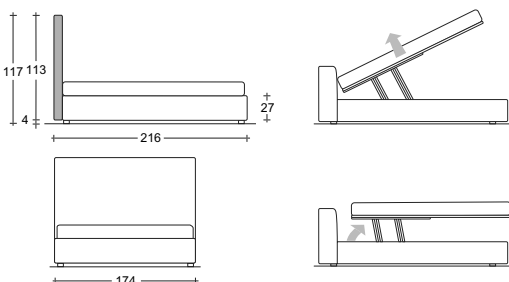

Inserire materasso cm160x200

Add mattress cm160x200
Insérer matelas cm160x200
Für Matratze cm160x200
incorporar calchón de cm160x200

L2023 Letto 174 BOX+ Contenitore 1 movimento

Bed 174 BOX + Box storage 1 movement
Lit 174 BOX + Conteneur 1 mouvement
Bett 174 BOX + Box 1 Bewegung
Cama 174 BOX + Contenedor 1 movimiento

L2024 Letto Letto BOX 174 + Contenitore 2 movimenti

Bed 174 BOX + Box storage 2 movements
Lit 174 BOX + Conteneur 2 mouvements
Bett 174 BOX + Box 2 Bewegungen
Cama 174 BOX + Contenedor 2 movimientos

Fodera di ricambio
SpareCover
Housse deréchange
Ersatzbezug
Funda

Prezzo comprensivo di rete
Price including wooden slats
Prix comprenant sommier
Preis einschliesslich Lattenrost
Precio incluye somier