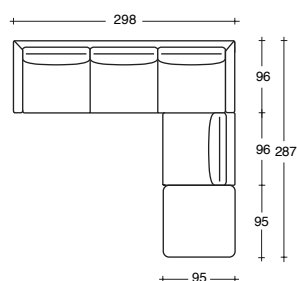

Composizione - Composition - Composition - Gruppe - Composición C2