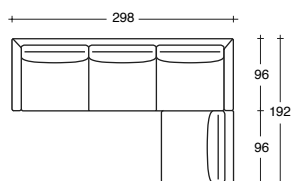

m³ 0,95

m 7

Fodera di ricambio
 SpareCover
 Housse deréchange
 Ersatzbezug
 Funda

fred

Composizione - Composition - Composition - Gruppe - Composición C1

S201 **Divano 4 posti maxi+**
Sofa 4 seaters MAXI+

S230 **Elemento centrale 1 posto**
Central element 1 seat