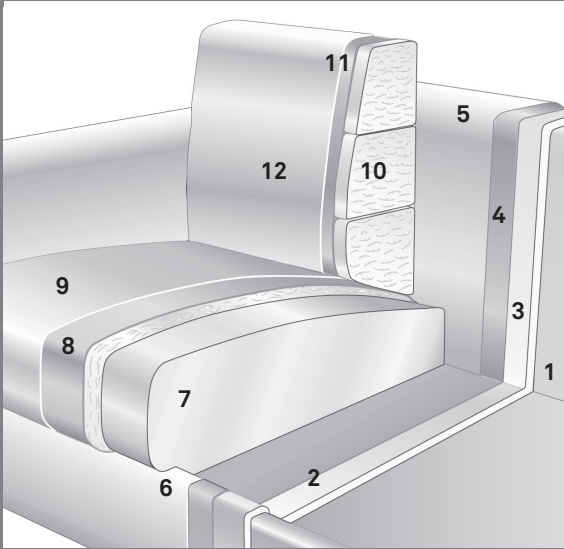

Struttura

Structure - Struktur
Structure - Estructura

1. Fusto legno

Wood structure - Structure en bois
Holzstruktur - Estructura de madera

2. Fondo scocca in legno

Base structure in wood
La base de la structure en bois
Basis der Struktur in Holz
La base de la estructura de madera

3. Gomma

Foam - Poliurethanschaum
Mousse - Poliuretano

4. Rivestimento

Cover - Bezug - Housse
Revestimiento

5. Tessuto

Fabric - Stoff - Tissu - Tela

Cuscino seduta

Seat cushion - Sitzkissen
Coussin de siège - Cojín del asiento

6. Cuscino ad incastro e con antiscivolo

No-slip seat cushion
Coussin d'assise antidérapant
Rutschfeste Sitzkissen
Cojines de sentada antidesliz

7. Gomma a quote differenziate con materassino superiore in misto piuma divisa a scomparti

Polyurethane foam with a top in feather mix split into compartments
- Mousse en polyuréthane avec de différentes densités et un matelas mélange de plume divisé en sections
- Polyurethanschaum mit unterschiedlicher Dichte mit Matte in Federmischung in Kassetten unterteilt
- Goma de diferentes densidades con colchón superior en mezclado de pluma dividido en secciones

8. Resinato

Resinate - Harzschaum
Resine mousse - Resina de goma

9. Tessuto

Fabric - Stoff - Tissu - Tela

Cuscino schienale

Back cushion - Rueckenkissen
Coussins de dossier - Cojines de respaldo

10. Piuma sterilizzata e siliconata

Sterilized and siliconized feather Mix
Stérilisés et siliconés mix des plumes
Sterilisierte und mit Silikon behandelte Federmischung -
Mix de pluma esterilizada y silicona

11. Resinato

Resinate - Harzschaum
Resine mousse - Resina de goma

12. Tessuto

Fabric - Stoff - Tissu - Tela