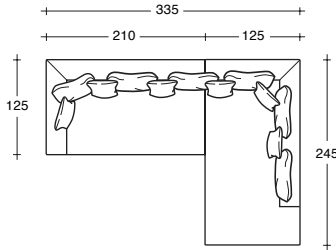

Composizione - Composition - Composition - Gruppe - Composición C1

S307 Laterale medio
sx Lateral MEDIO

S314 Penisola cm 245
dx Peninsula cm 245

6-S319 Cuscino 60x60
cushion 60x60

6-S320 Cuscino 45x45
cushion 45x45

Composizione - Composition - Composition - Gruppe - Composición C2