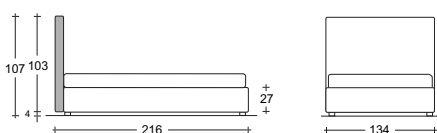

L2131 Letto 134 BOX
Bed 134 BOX
Lit 134 BOX
Bett 134 BOX
Cama 134 BOX

kg

m³ 0,90

m 7,00

Letto
Bed
Lit
Bett
Cama

Inserire materasso cm120x200
Add mattress cm120x200
Insérer matelas cm120x200
Für Matratze cm120x200
incorporar calchón de cm120x200

Fodera di ricambio
SpareCover
Housses deréchange
Ersatzbezug
Funda