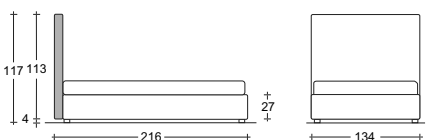

L2134 Letto 134 BOX
Bed 134 BOX
Lit 134 BOX
Bett 134 BOX
Cama 134 BOX

kg

m³ 0,90

m 7,50

Letto
Bed
Lit
Bett
Cama

Inserire materasso cm120x200
Add mattress cm120x200
Insérer matelas cm120x200
Für Matratze cm120x200
incorporar calchón de cm120x200

Fodera di ricambio
SpareCover
Housses deréchange
Ersatzbezug
Funda

Prezzo comprensivo di rete
Price including wooden slats
Prix comprenant sommier
Preis einschliesslich Lattenrost
Precio incluye somier