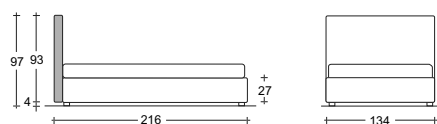

L2128 Letto 134 BOX
Bed 134 BOX
Lit 134 BOX
Bett 134 BOX
Cama 134 BOX

kg

m³ 0,90

m 6,70

Letto
Bed
Lit
Bett
Cama

Inserire materasso cm120x200
Add mattress cm120x200
Insérer matelas cm120x200
Für Matratze cm120x200
incorporar calchón de cm120x200

Fodera di ricambio
SpareCover
Housses deréchange
Ersatzbezug
Funda