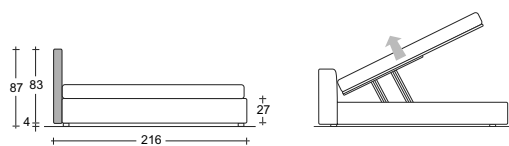

gross grain

Inserire materasso cm120x200
Add mattress cm120x200
Insérer matelas cm120x200
Für Matratze cm120x200
incorporar calchón de cm120x200

L2126 Letto 134 BOX + Contenitore 1 movimento
Bed 134 BOX + Box storage 1 movement
Lit 134 BOX + Conteneur 1 mouvement
Bett 134 BOX + Box 1 Bewegung
Cama 134 BOX + Contenedor 1 movimiento

kg

m³ 1,00

m 6,50

L2127 Letto 134 BOX + Contenitore 2 movimenti
Bed 134 BOX + Box storage 2 movements
Lit 134 BOX + Conteneur 2 mouvements
Bett 134 BOX + Box 2 Bewegungen
Cama 134 BOX + Contenedor 2 movimientos

Fodera di ricambio
SpareCover
Housse deréchange
Ersatzbezug
Funda