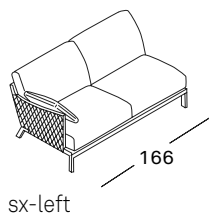

Fodera di ricambio
 SpareCover
 Housse deréchange
 Ersatzbezug
 Funda

sx-left

D811 Laterale cm. 146
 Lateral cm 146
 Laterale cm 146
 Seitenelement cm 146
D810
 Lateral cm 146
 dx-right

kg

m³1,10

m 7

Fodera di ricambio
 SpareCover
 Housse deréchange
 Ersatzbezug
 Funda

sx-left

D809 Laterale cm. 166
 Lateral cm 166
 Laterale cm 166
 Seitenelement cm 166
D808
 Lateral cm 166
 dx-right

kg

m³ 1,25

m 7,50

Fodera di ricambio
 SpareCover
 Housse deréchange
 Ersatzbezug
 Funda

sx-left