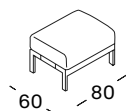

sx-left

Chaise longue cm 155
Chaise longue cm 155
Chaise longue cm 155
Chaise longue cm 155

kg

m³1,15

m 7

D814

dx-right

Chaise longue cm 155
Chaise longue cm 155

Fodera di ricambio
SpareCover
Housse deréchange
Ersatzbezug
Funda

sx-left

D816 Pouf cm. 80 x 80

Pouf cm 80 x 80
Pouf cm 80 x 80
Hocker cm 80 x 80
Pouf cm 80 x 80

kg

m³0,26

m 2,50

Fodera di ricambio
SpareCover
Housse deréchange
Ersatzbezug
Funda