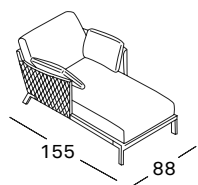

sx-left

D809 Laterale cm. 166
 Lateral cm 166
 Laterale cm 166
 Seitenelement cm 166
D808
 Lateral cm 166
 dx-right

kg

m³ 1,25

m 7,50

Fodera di ricambio
 SpareCover
 Housse deréchange
 Ersatzbezug
 Funda

sx-left

D807 Laterale cm. 186
 Lateral cm 186
 Laterale cm 186
 Seitenelement cm 186
D806
 Lateral cm 186
 dx-right

kg

m³ 1,40

m 8,50

Fodera di ricambio
 SpareCover
 Housse deréchange
 Ersatzbezug
 Funda

* Trapuntatura bracciolo € 125,00 cad.
 Quilted armrest € 125,00 each.

hugo

D812 Dormeuse cm. 155

Dormeuse cm 155
Dormeuse cm 155
Dormeuse cm 155
Dormeuse cm 155

kg

m³1,15

m 7,50

Fodera di ricambio
SpareCover
Housse deréchange
Ersatzbezug
Funda

D815 Chaise Longue cm. 155

sx-left

Chaise longue cm 155
Chaise longue cm 155
Chaise longue cm 155
Chaise longue cm 155

kg

m³1,15

m 7

D814

dx-right

Chaise longue cm 155
Chaise longue cm 155