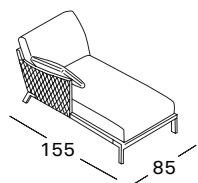

hugo

D812 Dormeuse cm. 155

Dormeuse cm 155
Dormeuse cm 155
Dormeuse cm 155
Dormeuse cm 155

kg

m³1,15

m 7,50

Fodera di ricambio
SpareCover
Housse deréchange
Ersatzbezug
Funda

D815 Chaise Longue cm. 155

sx-left

Chaise longue cm 155
Chaise longue cm 155
Chaise longue cm 155
Chaise longue cm 155

kg

m³1,15

m 7

D814

dx-right

Chaise longue cm 155
Chaise longue cm 155