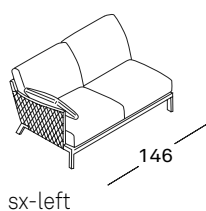

sx-left

D811 Laterale cm. 146
Lateral cm 146
Laterale cm 146
Seitenelement cm 146
D810
Lateral cm 146
dx-right

kg

m³1,10

m 7

Fodera di ricambio
SpareCover
Housse deréchange
Ersatzbezug
Funda