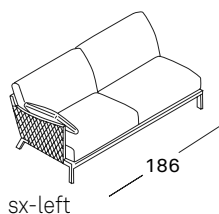

sx-left

D809 Laterale cm. 166
 Lateral cm 166
 Laterale cm 166
 Seitenelement cm 166
D808
 Lateral cm 166
 dx-right

kg

m³ 1,25

m 7,50

Fodera di ricambio
 SpareCover
 Housse deréchange
 Ersatzbezug
 Funda

sx-left

D807 Laterale cm. 186
 Lateral cm 186
 Laterale cm 186
 Seitenelement cm 186
D806
 Lateral cm 186
 dx-right

kg

m³ 1,40

m 8,50

Fodera di ricambio
 SpareCover
 Housse deréchange
 Ersatzbezug
 Funda

* Trapuntatura bracciolo € 125,00 cad.
 Quilted armrest € 125,00 each.