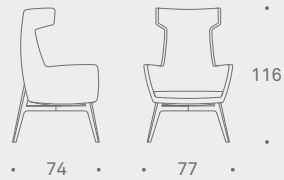

VALENTINI

iris

photo 06 - 09

L 77 P 74 H 116 cm

H seduta / sitting 43 cm
H bracciolo / armrest 67 cm

dimensioni / size

finitura struttura / finishing structure

nero
black