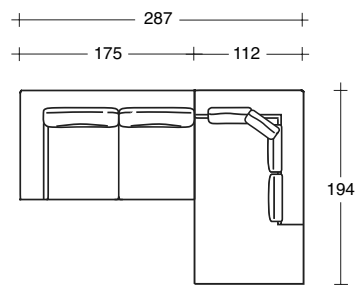

Composizione - Composition - Composition - Gruppe - Composición C1

- **E307 sx** Laterale medio sx
  Lateral medium left
- **E314 dx** Penisola cm 194 dx
  Peninsula cm 194 right

Composizione - Composition - Composition - Gruppe - Composición C2

- **E307 sx** Laterale medio sx
  Lateral medium left
- **E318 dx** Chaise longue cm 130x150 dx
  Chaise longue cm 130x150 right