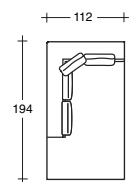

james

sx-left

E313 **Penisola cm 194**
 Peninsula cm 194
 Peninsule cm 194
 Halbinsel cm 194
E314 **Península cm 194**

dx-right

kg 65

m³ 1,9

m 14

Fodera di ricambio
 SpareCover
 Housse deréchange
 Ersatzbezug
 Funda