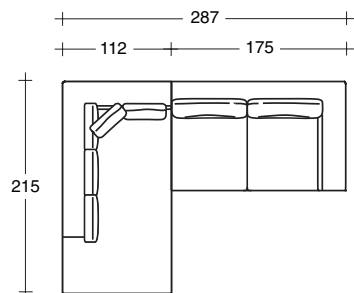

Composizione - Composition - Composition - Gruppe - Composición C5

E308 dx Laterale medio dx
Lateral medium right

E315 sx Penisola cm 215 sx
Peninsula cm 215 left

Composizione - Composition - Composition - Gruppe - Composición C6

E309 sx Laterale 2 posti sx
Lateral 2 seaters left

E320 dx Chaise longue cm
150x150 dx
Chaise longue cm
150x150 right