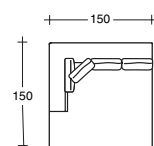

sx-left

E317 **Chaise longue cm 130x150**
 Chaise longue cm 130x150
 Chaise longue cm 130x150
E318 **Chaise longue cm 130x150**
 Chaise longue cm 130x150

dx-right

kg 61

m³ 1,55

m 11

Fodera di ricambio
 SpareCover
 Housse deréchange
 Ersatzbezug
 Funda