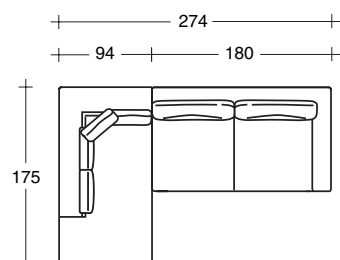

kilt

Composizione - Composition - Composition - Gruppe - Composición C1

E523 sx Penisola cm 175 sx
Peninsula cm 175 left

E510 dx Laterale medio dx
Lateral medium right

Composizione - Composition - Composition - Gruppe - Composición C2

E515 sx Chaise longue cm
150x144 sx
Chaise longue cm
150x144 left

E512 dx Laterale 2 posti dx
Lateral 2 seaters right