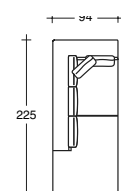

144

150

sx-left

E515 Chaise longue cm
sx-left
150x144
Chaise longue cm 150x144
Chaise longue cm 150x144
E514 dx-right
Chaise longue cm 150x144
Chaise longue cm 150x144

kg 50

m³1,35

m 12

Fodera di ricambio
SpareCover
Housse deréchange
Ersatzbezug
Funda

144

130

sx-left

E517 Chaise longue cm
sx-left
130x144
Chaise longue cm 130x144
Chaise longue cm 130x144
E516 dx-right
Chaise longue cm 130x144
Chaise longue cm 130x144

kg 45

m³1,25

m 11

Fodera di ricambio
SpareCover
Housse deréchange
Ersatzbezug
Funda

225

34

sx-left

E519 Penisola cm 225
sx-left
Peninsula cm 225
Peninsule cm 225
Halbinsel cm 225
E518 dx-right
Península cm 225

kg 65

m³1,8

m 13

Fodera di ricambio
SpareCover
Housse deréchange
Ersatzbezug
Funda

55

94

205

sx-left

E521 Penisola cm 205
sx-left
Peninsula cm 205
Peninsule cm 205
Halbinsel cm 205
E520 dx-right
Península cm 205

kg 55

m³1,64

m 12