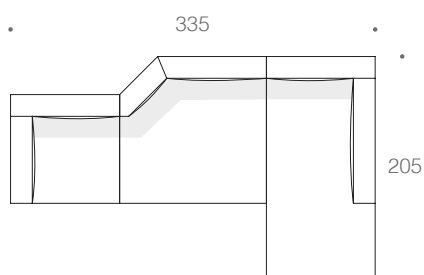

lambert

Composizione - Composition - Composition - Gruppe - Composición 5

1-M008 sx Laterale cm. 100 sx
Lateral cm 100 sx

1-M028 sx Centrale sagomato cm. 135 sx
Shaped central element cm 135 sx

1-M023 dx Chaise Longue cm. 205 dx
Chaise longue cm 205 dx

4-M035 Cuscino schienale 80 x 50
Back cushion 80x50

4-M037 Poggiareni 65 x 30
Lumbar cushion 65x30

2-M038 Rullo diametro 15 x 60
Roller cushion 15x60