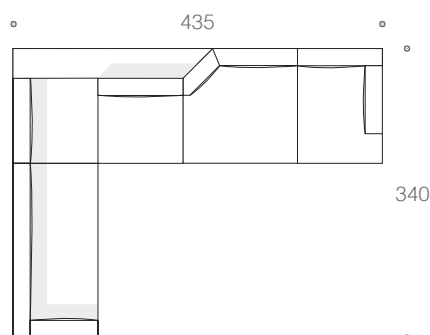

Composizione - Composition - Composition - Gruppe - Composición 9