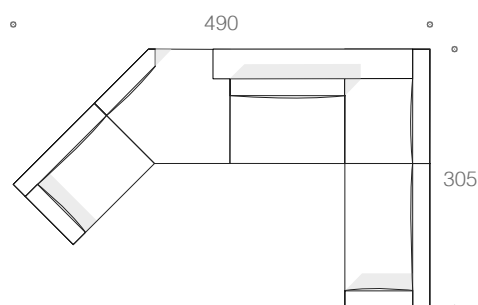

Composizione - Composition - Composition - Gruppe - Composición 10