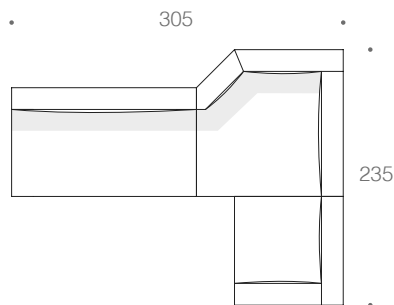

Composizione - Composition - Composition - Gruppe - Composición 2

1-M003 Centrale cm. 170
Central element cm 170

1-M029 dx Laterale sagomato cm.
135 dx
Shaped lateral element cm

1-M007 dx Laterale cm. 100 dx
Lateral cm 100 dx

4-M035 Cuscino schienale
80 x 50
Back cushion 80x50

4-M037 Poggiareni 65 x 30
Lumbar cushion 65x30

2-M038 Rullo diametro 15 x 60
Roller cushion 15x60

Composizione - Composition - Composition - Gruppe - Composición 3