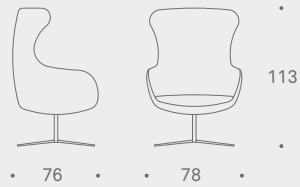

VALENTINI

maya

photo 10 - 13

L 78 P 76 H 113 cm

H seduta / sitting 42 cm
H bracciolo / armrest 60 cm

dimensioni / size

finitura struttura / finishing structure

nero
black