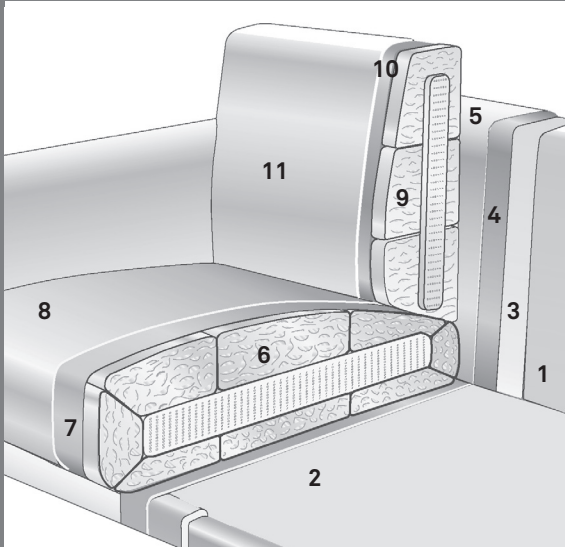

Struttura

Structure - Struktur
Structure - Estructura

1. Fusto legno

Wood structure - Structure en bois
Holzstruktur - Estructura de madera

2. Fondo scocca in legno

Base structure in wood
La base de la structure en bois
Basis der Struktur in Holz
La base de la estructura de madera

3. Gomma

Foam - Poliurethanschaum
Mousse - Poliuretano

4. Rivestimento

Cover - Bezug - Housse
Revestimiento

5. Tessuto

Fabric - Stoff - Tissu - Tela

Cuscino seduta

Seat cushion - Sitzkissen
Coussin de siège - Cojín del asiento

6. Gomma quote differenziate con malva Foam

Foam with differentiated thickness and Malvafoam -
Mousse de Polyuréthane et Malva
Mousse - Polyuréthanschaum mit Malvaschaum - Goma en Polyuréthane y Goma Malva

7. Resinato

Resinate - Harzschaum
Resine mousse - Resina de goma

8. Tessuto

Fabric - Stoff - Tissu - Tela

Cuscino schienale

Back cushion - Rueckenkissen
Coussins de dossier - Cojines de respaldo

9. Misto piuma con anima in gomma

Feather mix with insert in foam
Plume mélangé avec insert en mousse
Federmischung mit Pliurethan Einlage
Espuma mezclada y interior de goma

10. Resinato

Resinate - Harzschaum
Resine mousse - Resina de goma

11. Tessuto

Fabric - Stoff - Tissu - Tela