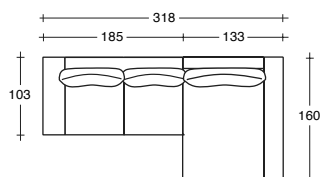

Composizione - Composition - Composition - Gruppe - Composición C1

S713 Laterale 2 posti
sx Lateral 2 seaters

S714 Chaise longue 133x160
dx Chaise longue 133x160

Composizione - Composition - Composition - Gruppe - Composición C2

S711 Laterale 3 posti
sx Lateral 3 seaters

S714 Chaise longue 133x160
dx Chaise longue 133x160