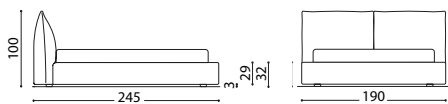

80L112 Letto 190
Bed 190
Lit 190
Bett 190
Cama 190

kg

m³ 1,10

m 10

Letto
Bed
Litr
Bett
Cama

Inserire materasso cm160x200
Add mattress cm160x200
Insérer matelas cm160x200
Für Matratze cm160x200
incorporar calchón de cm160x200

Fodera di ricambio
SpareCover
Housse deréchange
Ersatzbezug
Funda