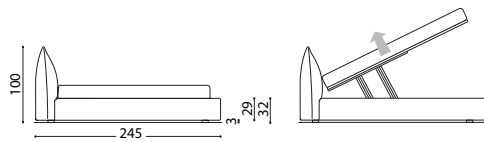

wall

Inserire materasso cm180x200
Add mattress cm180x200
Insérez matelas cm180x200
Für Matratze cm180x200
incorporar calchón de cm180x200

80L114 Letto 210 + Contenitore 1 movimento

Bed 210 + Box storage 1 movement
Lit 210 + Conteneur 1 mouvement
Bett 210 + Box 1 Bewegung
Cama 210 + Contenedor 1 movimiento

kg

m³ 1,40

m 11