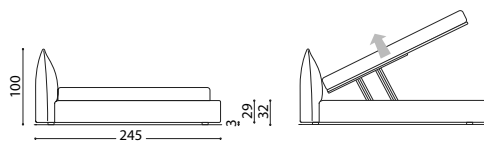

kg

m³ 1,35

m 10

80L117 Letto 190 + Contenitore 2 movimenti

Bed 190 + Box storage 2 movements
 Lit 190 + Conteneur 2 mouvements
 Bett 190 + Box 2 Bewegungen
 Cama 190 + Contenedor 2 movimientos

Fodera di ricambio
 SpareCover
 Housse deréchange
 Ersatzbezug
 Funda