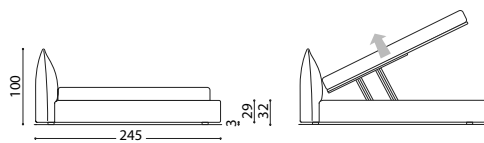

kg

m³ 1,40

m 11

80L115 Letto 210 + Contenitore 2 movimenti

Bed 210 + Box storage 2 movements
 Lit 210 + Conteneur 2 mouvements
 Bett 210 + Box 2 Bewegungen
 Cama 210 + Contenedor 2 movimientos

Fodera di ricambio
 SpareCover
 Housse deréchange
 Ersatzbezug
 Funda