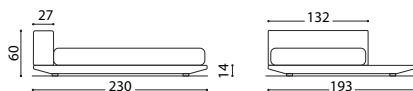

80L133 Letto 193
Bed 193
Lit 193
Bett 193
Cama193

kg

m³ 0,60

m 7,5

Letto
Bed
Litr
Bett
Cama

Inserire materasso cm120x200

Add mattress cm 120x200
Insérer matelas cm 120x200
Für Matratze cm 120x200
incorporar calchón de 120x200

Fodera di ricambio
SpareCover
Housse deréchange
Ersatzbezug
Funda