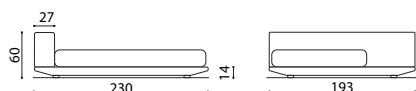

80L143 Letto 193
Bed 193
Lit 193
Bett 193
Cama193

kg

m³ 0,70

m 8

Letto
Bed
Litr
Bett
Cama

Inserire materasso cm120x200

Add mattress cm 120x200
Insérer matelas cm 120x200
Für Matratze cm 120x200
incorporar calchón de 120x200

Fodera di ricambio
SpareCover
Housse deréchange
Ersatzbezug
Funda