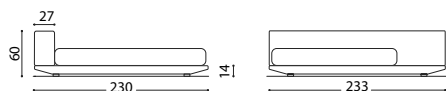

80L142 Letto 233
Bed 233
Lit 233
Bett 233
Cama 233

kg

m³ 0,85

m 9

Letto
Bed
Litr
Bett
Cama

Inserire materasso cm160x200

Add mattress cm160x200
Insérer matelas cm160x200
Für Matratze cm160x200
incorporar calchón de cm160x200

Fodera di ricambio
SpareCover
Housse deréchange
Ersatzbezug
Funda