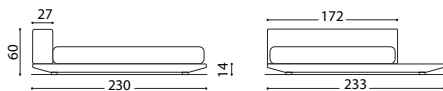

80L132 Letto 233
Bed 233
Lit 233
Bett 233
Cama 233

kg

m³ 0,80

m 8,5

Letto
Bed
Litr
Bett
Cama

Inserire materasso cm160x200

Add mattress cm160x200
Insérer matelas cm160x200
Für Matratze cm160x200
incorporar calchón de cm160x200

Fodera di ricambio
SpareCover
Housse deréchange
Ersatzbezug
Funda