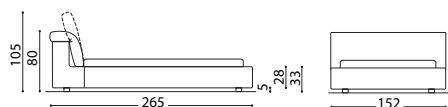

80L153 Letto 152
Bed 152
Lit 152
Bett 152
Cama 152

kg

m³ 1,10

m 8,5

Letto
Bed
Litr
Bett
Cama

Inserire materasso cm120x200

Add mattress cm 120x200
Insérer matelas cm 120x200
Für Matratze cm 120x200
incorporar calchón de 120x200

Fodera di ricambio
SpareCover
Housse deréchange
Ersatzbezug
Funda

Prezzo comprensivo di rete
Price including wooden slats
Prix comprenant sommier
Preis einschliesslich Lattenrost
Precio incluye somier