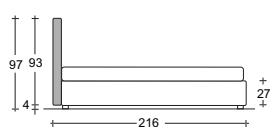

Inserire materasso cm180x200

Add mattress cm180x200
Insérer matelas cm180x200
Für Matratze cm180x200
incorporar calchón de cm180x200

L1605 Letto 194 BOX + Contenitore 1 movimento

Bed 194 BOX+ Box storage 1 movement
Lit 194 BOX + Conteneur 1 mouvement
Bett 194 BOX + Box 1 Bewegung
Cama 194 BOX + Contenedor 1 movimiento

kg

m³ 1,50

m 9,20

L1606 Letto 194 BOX + Contenitore 2 movimenti

Bed 194 BOX + Box storage 2 movements
Lit 194 BOX + Conteneur 2 mouvements
Bett 194 BOX + Box 2 Bewegungen
Cama 194 BOX + Contenedor 2 movimientos

Fodera di ricambio
SpareCover
Housse deréchange
Ersatzbezug
Funda