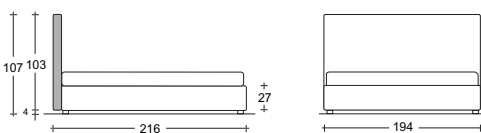

L1607 Letto 194 BOX
Bed 194 BOX
Lit 194 BOX
Bett 194 BOX
Cama 194 BOX

kg

m³ 1,30

m 9,50

Letto
Bed
Litr
Bett
Cama

Inserire materasso cm180x200
Add mattress cm180x200
Insérer matelas cm180x200
Für Matratze cm180x200
incorporar calchón de cm180x200

Fodera di ricambio
SpareCover
Housses deréchange
Ersatzbezug
Funda