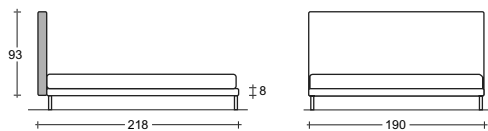

L1638 Letto 190 RING
Bed 190 RING
Lit 190 RING
Bett 190 RING
Cama 190 RING

kg

m³ 0,70

m 6,50

Letto
Bed
Lit
Bett
Cama

Inserire materasso cm180x200

Add mattress cm180x200
Insérer matelas cm180x200
Für Matratze cm180x200
incorporar calchón de cm180x200

Fodera di ricambio
SpareCover
Housses deréchange
Ersatzbezug
Funda