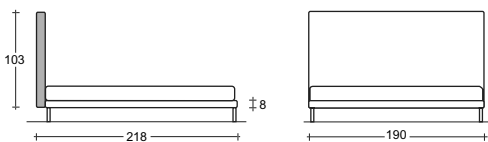

L1639 Letto 190 RING
Bed 190 RING
Lit 190 RING
Bett 190 RING
Cama 190 RING

kg

m³ 0,70

m 6,50

Letto
Bed
Lit
Bett
Cama

Inserire materasso cm180x200

Add mattress cm180x200
Insérer matelas cm180x200
Für Matratze cm180x200
incorporar calchón de cm180x200

Fodera di ricambio
SpareCover
Housses deréchange
Ersatzbezug
Funda