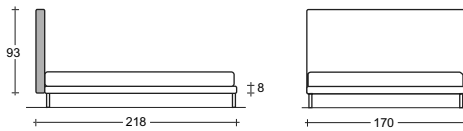

L1642 Letto 170 RING
Bed 170 RING
Lit 170 RING
Bett 170 RING
Cama 170 RING

kg

m³ 0,60

m 5,50

Letto
Bed
Lit
Bett
Cama

Inserire materasso cm160x200

Add mattress cm160x200
Insérer matelas cm160x200
Für Matratze cm160x200
incorporar calchón de cm160x200

Fodera di ricambio
SpareCover
Housse deréchange
Ersatzbezug
Funda