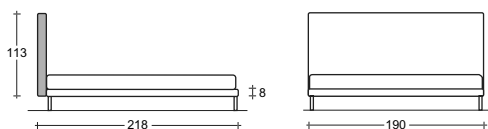

L1640 Letto 190 RING
Bed 190 RING
Lit 190 RING
Bett 190 RING
Cama 190 RING

kg

m³ 0,70

m 7,00

Letto
Bed
Lit
Bett
Cama

Inserire materasso cm180x200

Add mattress cm180x200
Insérer matelas cm180x200
Für Matratze cm180x200
incorporar calchón de cm180x200

Fodera di ricambio
SpareCover
Housses deréchange
Ersatzbezug
Funda

Prezzo comprensivo di rete
Price including wooden slats
Prix comprenant sommier
Preis einschliesslich Lattenrost
Precio incluye somier