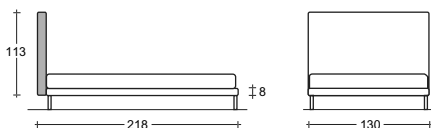

L1648 Letto 130 RING
Bed 130 RING
Lit 130 RING
Bett 130 RING
Cama 130 RING

kg

m³ 0,50

m 4,00

Letto
Bed
Lit
Bett
Cama

Inserire materasso cm120x200

Add mattress cm120x200
Insérer matelas cm120x200
Für Matratze cm120x200
incorporar calchón de cm120x200

Fodera di ricambio
SpareCover
Housse deréchange
Ersatzbezug
Funda

Prezzo comprensivo di rete
Price including wooden slats
Prix comprenant sommier
Preis einschliesslich Lattenrost
Precio incluye somier