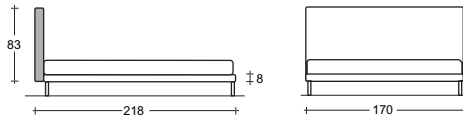

L1641 Letto 170 RING
Bed 170 RING
Lit 170 RING
Bett 170 RING
Cama 170 RING

kg

m³ 0,60

m 5,50

Letto
Bed
Lit
Bett
Cama

Inserire materasso cm160x200

Add mattress cm160x200
Insérer matelas cm160x200
Für Matratze cm160x200
incorporar calchón de cm160x200

Fodera di ricambio
SpareCover
Housse deréchange
Ersatzbezug
Funda