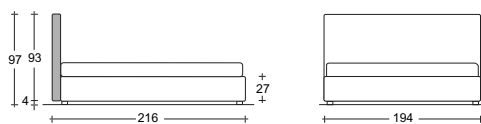

L1604 Letto 194 BOX
Bed 194 BOX
Lit 194 BOX
Bett 194 BOX
Cama 194 BOX

kg

m³ 1,30

m 9,20

Letto
Bed
Litr
Bett
Cama

Inserire materasso cm180x200
Add mattress cm180x200
Insérer matelas cm180x200
Für Matratze cm180x200
incorporar calchón de cm180x200

Fodera di ricambio
SpareCover
Housses deréchange
Ersatzbezug
Funda