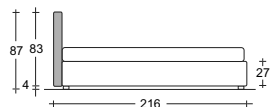

Inserire materasso cm180x200

Add mattress cm180x200
Insérer matelas cm180x200
Für Matratze cm180x200
incorporar calchón de cm180x200

L1602 Letto 194 BOX + Contenitore 1 movimento

Bed 194 BOX+ Box storage 1 movement
Lit 194 BOX + Conteneur 1 mouvement
Bett 194 BOX + Box 1 Bewegung
Cama 194 BOX + Contenedor 1 movimiento

kg

m³ 1,50

m 9,00

L1603 Letto 194 BOX + Contenitore 2 movimenti

Bed 194 BOX + Box storage 2 movements
Lit 194 BOX + Conteneur 2 mouvements
Bett 194 BOX + Box 2 Bewegungen
Cama 194 BOX + Contenedor 2 movimientos

Fodera di ricambio
SpareCover
Housse deréchange
Ersatzbezug
Funda